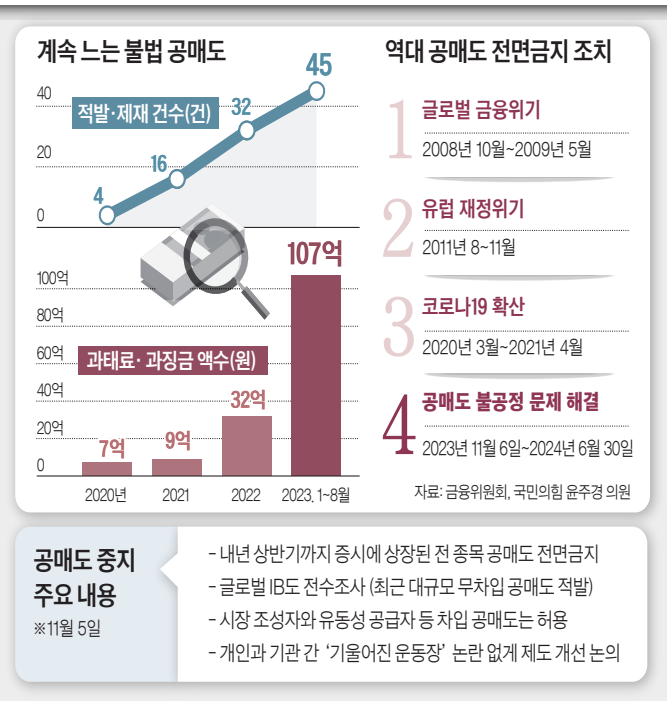

김주현 금융위원장이 5일 정부서울청사에서 공매도 관련 브리핑을 하고 있다. 왼쪽은 이복현 금융감독원장. 이날 정부는 오늘(6일)부터 내년 상반기까지 공매도를 전면 금지한다고 발표했다. (뉴스1)

에 대해서도 대안을 검토한다. 아울러 10여 개의 글로벌 IB 전조사도 실시한다. 추가적인 불법 무차입 공매도가 적발될 경우 엄정 제재, 적극적인 형사 고발 등 무관용 원칙을 적용한다는 방침이다.

이복현 금융감독원장은 이날 “20명의 인력으로 6일 공매도 특별조사단을 출범할 예정”이라며 “불법 공매도에 대해서는 최대한의 과징금과 형사처벌 등 무관용 원칙을 적용해 엄정 처벌할 것”이라고 말했다.

공매도 금지에 따른 부작용을 우려하는 목소리도 만만치 않다. 사실 공매도는 시장의 가격 거품을 막고, 증시 변동성을 줄이는 순기능이 있다. 해외 투자자의 신뢰를 잃을 수 있다는 점

도 고민이다. 정부의 공매도 제한은 모건스탠리캐피털인터내셔널(MSCI) 선진국지수 편입을 가로막은 한 요인으로 꼽힌다.

학계에서 지적하는 것처럼 공매도와 주가 간 상관관계가 명확한 것도 아니다. 2008년 금융위기와 2011년 유럽 재정위기, 2020년 코로나19 사태 등 과거에도 세 차례 공매도를 전면 금지했지만 주가는 오르기도, 떨어지기도 했다. 공매도 금지보다는 당시 글로벌 주식시장 상황이 한국 증시에 더 큰 영향을 미친 것이다.

김지산 키움증권 리서치센터장은 “2차전지 관련주 등 공매도가 집중됐던 성장주 위주로 개인투자자들의 투자심리가 개선되면서 주가 반등을 기

대해볼 수는 있다”면서도 “자본시장 선진화를 위해서는 공매도 제도가 반드시 필요한데, 이를 규제하는 것 자체가 외국인 투자자에게 부정적으로 해석될 여지가 있다”고 말했다. 공매도의 순기능인 가격 발견 기능이 저해될 수 있다는 우려도 나온다.

이런 논란에도 공매도 금지가 추진된 것은 여권의 강한 요청에 따른 결과로 나타났다. 이날 금융위원회가 공매도 전면 금지를 발표하기 직전 서울 삼청동 총리공관에서는 고위 당정협의회가 열렸다. 비공개로 열린 이 회의에는 당과 정부, 대통령실 핵심 인사가 모였다. 이 자리에서 국민의힘의 김기현 대표, 윤재옥 원내대표, 유이동 정책위의장, 이만희 사무총장 등 ‘당 4

약’은 공매도 전면 금지를 강하게 요청했다고 한다.

유 의장은 회의 후 국회 브리핑에서 “회의에서 당은 정부에 그간 공매도와 관련해 지적됐던 여러 가지 제도적 문제점들을 개선해줄 것을 강력히 촉구했다”고 말했다. 김 대표도 고위 당정협의회 직전까지 당내 여론 수렴을 했다고 한다.

이런 모습은 내년 4·10 총선을 5개월 앞둔 여당 상황과 관련이 깊다. 최근 글로벌 투자은행의 불법 공매도가 적발돼 다수의 개인투자자가 공매도 금지와 제도 개선을 요구하는 상황이 었기 때문이다. 여기에 공매도 제도 개선을 주장하는 국회 국민동의 청원이 5만 명 이상의 동의를 얻어 국회 정부 위원회에 회부되는 등 여론 요구도 거셴다. 여권 관계자는 “약 1400만 명에 달하는 ‘개미’(개인투자자)의 표심을 얻기 위해 필수적인 정책”이라고 했다. ‘메가서울’에 이은 여권의 총선 전략 2탄인 셈이다.

하지만 정치권에서는 “급조된 정책”이라는 지적도 만만치 않다. 익명을 원한 국민의힘 의원은 통화에서 “공매도 금지는 자칫 대외적으로는 ‘금융 쇠국정책’으로 읽힐 수 있다”며 “자본시장을 선진화시키는 데 의의를 뒤야지 마치 공매도 자체가 모든 문제의 원인인 것처럼 발표하는 것은 우리 자본시장 경쟁력을 약화시킬 수 있다”고 했다. 21대 총선을 한 달 앞둔 2020년 3월에도 문재인 정부는 공매도를 1년여간 금지하는 조치를 취했다. 당시도 개인투자자 표심을 얻기 위한 총선용 대책이라는 지적이 많았다.

김경화·강광우·김효성·오효정 기자