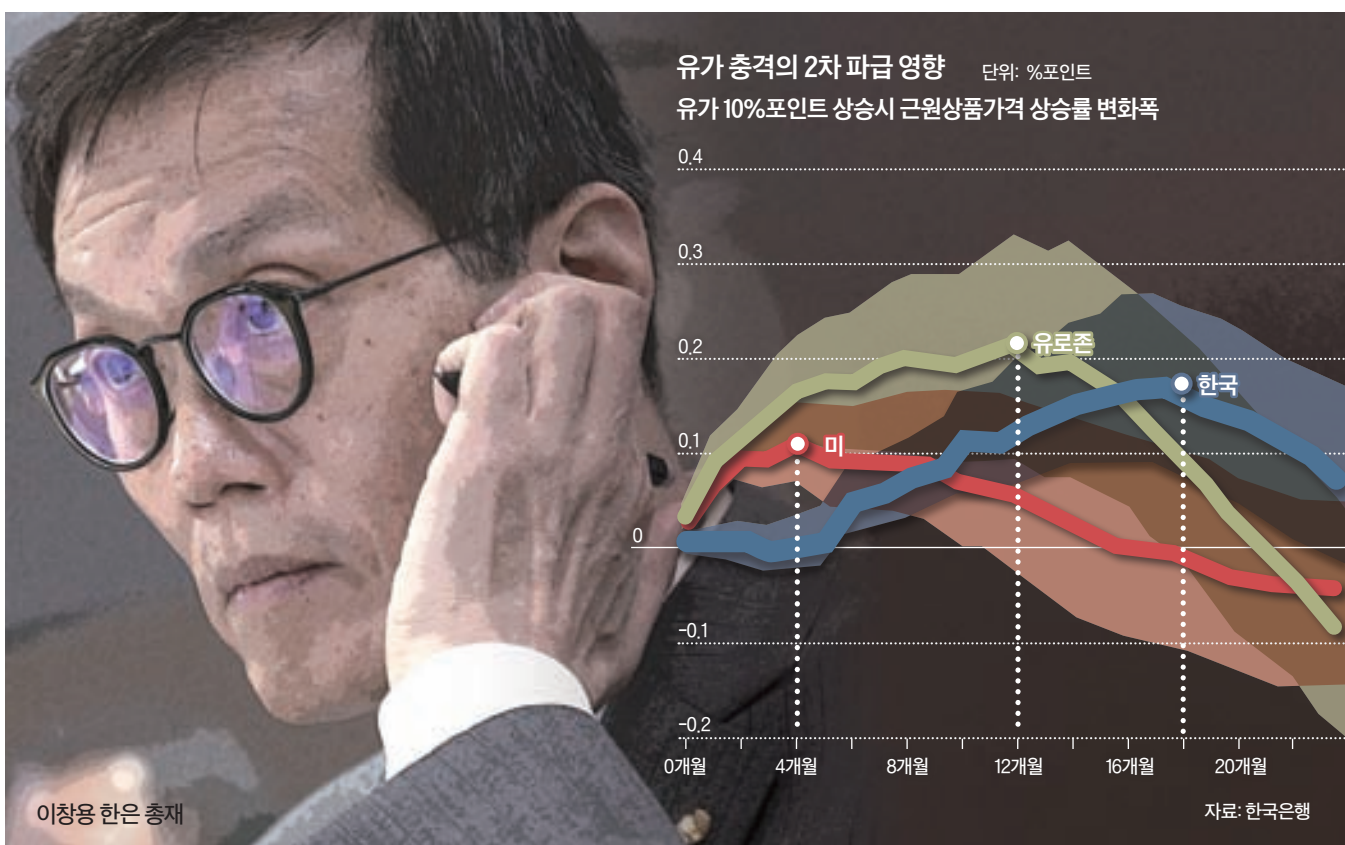

Dental Implant $1,000
(치과 임플란트)
Implant Crown - Extra
(임플란트 크라운은 별도 $750)
40 years of experience
in every aspects of
Dental Implants, especially
in Full Mouth Cases
다양한 종류의 치과 임플란트
특히 Full Mouth Case
40년 경력
Kie D. Lee, DDS, MD
WashingtonImplantCenter.com
6220 Old Keene Mill Ct.
Springfield, VA 22152
(703)569-8000

간병인의 도움이 필요하신가요?
CSC Home Care (Hanmi Homehealth)
회사는 1,200여명의 간병사를 교육하여
배출한 정당한 정식한 회사입니다.
특히, 개인 부담으로 간병사를 구하시는 분은
특별 상담하여 드립니다.
www.Hanmihomehealth.com
6214 Old Keene Mill Ct., Springfield, VA 22152
한미간호학교
Hanmi Nursing School
한미 간호 학교는 미주 지역에서
유일하게 이중언어로 CNA
교육과정을 제공 하고 있습니다.
T. (703)303-4556 / T. (703)303-0988
www.Hanminursingschool.com

중동전 확산 조짐에 ... 고금리 더 길어지나

한국의 물가 둔화 속도가 이스라엘-하마스 사태에 따른 국제유가 상승 영향 등으로 당초 예상보다 더딜 수 있다는 전망이 나온다. 그만큼 고금리가 장기화할 수 있다는 의미다. 주요 기관들은 한국의 물가목표(2%) 도달 시점은 2025년 상반기 중으로 보고 있다.

30일 이동재 한국은행 물가동향팀 과장 등 연구진이 '주요국 디스인플레이션 현황 및 평가' 보고서를 통해 물가 둔화 속도를 비교한 결과 한국이 주요국보다 빠르진 않은 것으로 나타났다. 한국의 소비자물가상승률(CPI)은 지난해 7월 6.3%로 정점을 찍은 이후 지난 9월까지의 월평균 하락 폭이 0.19% 포인트로, 미국·유럽보다 작았다.

미국은 지난해 6월 CPI가 9.1%로 정점을 찍은 이후 월평균 0.35%포인트 하락했고, 유로지역은 지난해 10월(10.6%)이 정점이었고 월평균 0.57%포인트 하락했다. 목표치인 2% 물가상승률 수렴률, 즉 디스인플레이션 진도율은 한국 61%, 유로지역 73.3%, 미국 76.1%였다. 변동성이 큰 식료품·에너지 물가를 제외한 근원물가의 경우 한국의 목표수렴률은 43.5%다. 미국(54.3%)보다 낮고, 유로지역(32.4%)보다는 높은 편이다.

미국과 유럽은 한국보다 팬데믹 이후 물가가 가파르게 치솟았기 때문에 하락 폭도 그만큼 큰 측면이 있다는 게 한은의 설명이다.

다만 각국 중앙은행과 투자은행(IB) 등 주요 기관이 전망하는 한국의 물가 목표(2%) 수렴 시점은 2025년 상반기로, 미국(2026년), 유로지역(2025년 하반기)보다는 빨랐다. 한은 관계자는 "주요국의 물가 상승 둔화 속도는 지금과

이러한 개입해 갈등 격화되면 유가 120~130달러대로 뛸 수도 고물가로 물가목표 도달 지연 현상은 기준금리 인하도 미뤄질 듯

유사한 속도로 갈 것"이라며 "한국 물가의 절대적인 수준이 주요국보다 조금 낮으니까 목표에는 더 빨리 도달할 수 있다"고 말했다.

문제는 최근 이스라엘-하마스 사태로 국제유가가 치솟을 수 있다는 우려가 커지는 가운데 한국은 미국·유럽보다 '에너지 충격'이 더 클 수 있다는 점이다. 유가상승률이 10%포인트 상승시 근원상품가격 상승률 변화폭을 비교한 결과 한국의 근원상품가격 상승률 정

점은 1년 6개월 후로 미국(4개월)·유럽(1년)보다 늦었다. 하지만 그만큼 물가에 미치는 영향은 뒤로 갈수록 더 크고 지속적인 수 있다는 의미다.

연구진은 한국의 경우 원자재 대외 의존도가 높은 데다, 달러 대비 원화값 하락의 영향으로 비용상승압력의 파급 영향이 이어지고 있다고 분석했다. 또한 그간 정부의 전기·가스요금 인상 폭 제한, 유류세 인하 등의 정책지원이 물가 둔화를 제약하는 요인으로 작용할 가능성이 있다고 덧붙였다. 주요국보다 물가가 덜 치솟은 대신 하락 폭이 줄고 둔화 시점도 뒤로 밀릴 수 있다는 의미다. 한편 가스공사의 영업적자나 나라 곳간을 생각하면 정책지원을 마냥 지속할 수도 없는 노릇이다. 한은 관계자

는 "국내 소비자물가 상승률 둔화 속도가 중동 사태 등으로 당초 예상보다 더딜 것으로 보인다"며 "고물가를 경험하면서 경제주체의 가격·임금설정 행태가 변했을 가능성도 디스인플레이션을 더디게 할 수 있다"고 말했다.

이창용 한은 총재도 지난 19일 금융통화위원회 통화정책방향 회의 후 기자회견담회에서 "8월에 예측한 물가상승률 하락 경로보다 속도가 늦어지지 않겠느냐는 게 금융통화위원들의 중론"이라고 말했다. 한은이 지난 8월 전망한 올해 연간 소비자물가 상승률은 3.5%, 내년 2.4%였고 이달 새로운 경제전망을 발표한다.

김경희 기자

▶ 2면 '고금리'로 이어집니다

공인회계사
김서규 CPA
703.914.0085
7535 Little River Tnpk., #310-B
Annandale, 22003

정성웅 보험
종합보험 | 자동차보험
사업보험 | 생명보험 | 화재보험
703.825.2945

염증없는 잇몸, 오래가는 임플란트
나투라 치과
구강교육치과
dental implants
bright smile
703-652-4265

세계와 만나는 창
The Korea Daily
"미국의 중심에서 여러분과 함께합니다"

대형 교통사고 전문 ROWE WEINSTEIN & SOHN PLLC
로우 와이스틴 & 손로폼 RW & S
Attorneys and Counselors Law

전직검사 한인2세 교통사고전문변호사! 같은사고! 다른결과!

사고가났습니까? 즉시 연락주세요. 바로 해결해 드리겠습니다.
-가벼운 접촉사고 부터 사망사고 까지-

사고처리 INSTEIN & SOHN
v 교통사고 직후 현장 어떻게 대처해야 하나요?
v 교통사고, 경찰에 신고 해야 하나요?
v 접촉사고후 가해자가 본인의 잘못을 인정하지 않나요?
v 목격자는 필요하나요?

형사처벌
v 교통사고후 구속되는 경우
v 음주운전 (DUI, DWI)
v 각종 교통 티켓
v 면허정지 (Licenses Suspension)
v 면허취소 (Licenses Revocation)
v 감옥형벌 (Jail Penalty)

교통사고 법정변호사
전직 검사
교통사고 법정변호사

로버트 케들 Robert Cadle
노승훈 Robinson S. Rown
알릭스 부시 Alexander Buch

Super Lawyers The Washington Post Magazine 선정 Top 100 법정변호사

교통사고 법정변호사 rcadle@rowepllc.com
교통사고 법정변호사 rrowe@rowepllc.com
교통사고 법정변호사 abush@rowepllc.com

[보상금을 받지 못할 경우 변호사비용 일체 무료]

MD 301-770-4710 1401 Rockville Pike, Suite 110 Rockville, MD 20852
VA 703-887-1037 7010 Little River Turnpike, Suite #300 Annandale, VA 22003
888-340-7583 2200 Pennsylvania Avenue, N.W. 4th Floor Washington, D.C. 20037
www.rowepllc.com
FAX 301-770-4711

Mrs. Lee 사무장
한국어 상담
703-887-1037
www.rowepllc.com