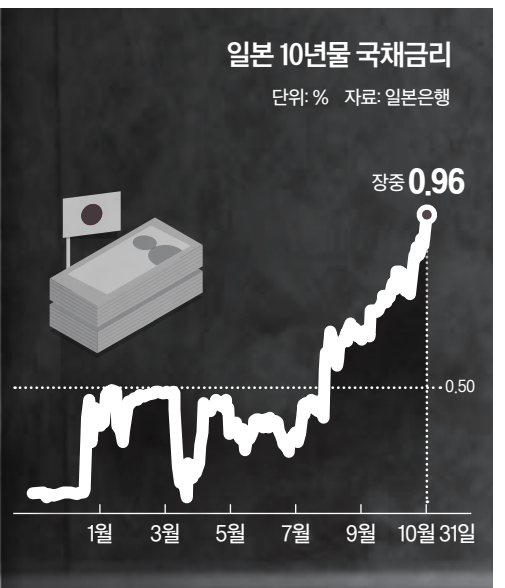

10년물 국채 금리 조절하던 일본, 상한선 1% 넘겨도 허용

일본은행(BOJ)이 10년 만기 국채 수익률이 1%를 초과하더라도 이를 일정 수준 허용하기로 했다. 장기 국채금리 상승을 인위적으로 억제하며 양적완화 기조를 유지해온 BOJ가 통화정책 정상화를 위한 출구전략에 들어간 것으로 해석된다.

지난달 31일 BOJ는 전날부터 이틀간 열린 금융정책결정회의에서 단기금리를 -0.1%로 동결하면서, 장기금리 상한선을 유연화했다. 10년물 국채금리의 변동폭 상한을 0.5%에서 1%로 올리고 이를 웃도는 움직임을 용인하기로 한 것이다. 지난 7월 상한선을 0.5%로 잡고 시장 상황에 따라 금리 상승을 1%까지 용인한지 3개월 만이다.

일본은 2016년 수익률곡선제어(YCC) 정책을 도입해 10년물 국채금리 상한선을 정해 놓고 시장 금리가 이보다 높아지면 BOJ가 국채를 사들여 금리를 낮춰왔다. 가계와 기업 자산이 소비와 투자로 이어지도록 유도해 물가·임금 상승을 이끌고 경기를 부양하기 위해서다.

그러나 최근 들어 YCC 정책을 수정·폐지하고 통화정책을 정상화해야 한다는 지적이 꾸준히 제기됐다. 미국과의 금리 차 확대에 엔화 가치가 떨어졌고, 이것이 수입 물가 상승 요인으로 작용하면서 일본 소비자물가를 끌어 올렸기 때문이다. 일본은행은 올해 소비자물가지수가 상승률 전망치(전

일본은행(BOJ)이 장기금리 상한선을 유연하게 바꿨다. 하지만 시장의 기대에 못 미쳐 엔화 가치는 약세를 이어갔다. 사진은 지난 5월 기자회견을 하는 우에다 가즈오 BOJ 총재. [로이터=연합뉴스]

시장금리 따라 국채 매입 'YCC 정책' 상한선 1% 지정 석달 만에 재조정 미·일 금리차 커져 엔화약세 등 영향 출구전략에도 환율 150엔대 진입

년 대비)를 지난 7월 2.5%에서 이번엔 2.8%로 상향 조정했다. 주목할 부분은 내년도 상승률이다. 이번엔 기존의 1.9%에서 큰 폭 오른 2.8%를 전망치로 제시했다.

최근에는 미국의 10년물 국채금리가 급등해 일본 장기금리 오름세도 가팔라져 정책 수정 필요성을 키웠다.

하지만 BOJ는 이날 정책 전면 수정

보단 미세 조정을 택했다. 우에다 가즈오 BOJ 총재는 “장기금리를 1% 이하로 강하게 억누르면 부작용이 커질 수 있다”며 “물가상승률이 향후에도 2%대를 계속 유지할지 확실하게 예측할 만한 상황은 아직 아니다”라고 말했다. 니혼게이자이신문은 BOJ가 내년 상반기 완화정책을 점진적으로 종료해나갈 것으로 내다봤다.

BOJ가 YCC 정책을 과감히 손보지 못하는 건 경기 회복세에 찬물을 끼얹을 수 있기 때문이란 분석이 나온다. 일본 재무성이 9월 발표한 기업 통계에 따르면 지난해 기업 사내유보금(금융·보험업 제외)은 554조7777억엔(5010조원)으로 사상 최대치를 기록했

다. 일본 기업들이 경기 하강을 우려해 투자를 제대로 안 하고 있다는 의미다. 심각한 고령화와 낮은 노동생산성 때문에 하락세인 잠재성장률을 끌어올리려면 기업들의 투자 확대가 필수적이다.

손영환 국제금융센터 전문위원은 이날 보고서에서 “일본 경제가 디플레이션에서 완전히 벗어났는지는 좀 더 지켜볼 필요가 있다”며 “내년 춘투(노사 임금협상)의 임금인상률이 금년 수준(3.7%)을 크게 하회하는 2%대에 그칠 가능성이 있다”고 내다봤다. 기업들이 임금을 올리고 이를 제품 가격에 전가해야 임금과 물가가 모두 상승하면서 경기가 회복될 수 있는데 여전히

불확실성이 크다는 얘기다.

박상준 와세다대 국제학술원(경제학) 교수는 “일본은 과거 경기가 좋아지다가 금방 꺾인 경험이 있기 때문에 일본은행으로서 무리하게 금리 인상을 했다가 시장에 잘못된 신호를 줄 수 있다는 우려가 클 것”이라고 말했다.

시장은 실망스러운 반응을 보였다. 이날 BOJ 발표 전 달러-엔 환율은 149엔대에서 움직였지만 발표 직후 150엔대에 재진입해 엔저를 이어갔다. 고토 유지로 노무라 증권 수석 환율 전략가는 “미국 장기금리가 여전히 높아 이번 결정이 달러 강세 압력을 흡수하기 어렵다”고 분석했다.

오효정·김경희 기자

병든 독일, 새로운 '어젠다'가 필요하다

안병익의 마켓나우

유럽 최대의 경제대국 독일이 고전 중이다. 국제통화기금(IMF)의 전망에 따르면 올해 독일 국내총생산(GDP) 성장률은 -0.5%로 서방 선진 7개국(G7) 중 꼴찌다. 단기적·중장기적 원인이 겹쳤다. 제조업 강국 독일의 최대 교역상대국인 중국의 리오프닝 효과가 예상보다 적었고, 우크라이나 전쟁으로 값싼 러시아산 천연가스가 끊겼다. 제조업체의 원가 부담이 전쟁 전보다 최소 두 배 정도 커졌다.

여기에 노동력 부족이 독일을 옥죄고 있다. 독일연방통계청에 따르면 베이비붐 세대 중 1957~69년 출생자가

앞으로 15년 이내에 퇴직하지만, 출산율 하락으로 2035년까지 700만 명의 노동력이 부족할 것으로 추정된다. 연립정부는 6월 고급·숙련 인력을 유치하기 위한 법안을 통과했다. 그런데 극우 독일대안당(AfD)은 이민 통제를 강력하게 주장하며 세력을 키우더니 7월에는 지지도 2위 정당으로 부상했다.

이런 상황에서 영국의 이코노미스트는 8월 독일을 '유럽의 새로운 병자'로 규정했다. 이 매체는 1999년 6월 독일을 '유로(euro)의 병자'로 부르 바 있다. 독일이 1997년 흡수 통일에 따른 후유증으로 고실업·저성장애 시달릴 때였다. 독일 경제가 건강을 회복한 것

은 2003년 시행된 '어젠다 2010'의 성공 덕분이었다.

당시 중도좌파 사회민주당의 게르하르트 슈뢰더 총리는 주요 세력기반인 노동조합과 당내 급진파의 반발을 무릅쓰고 복지 삭감과 노동시장 유연화 개혁을 감행했다. 퇴직연수 수령 개시 연령을 65세에서 67세로 상향 조정했고, 실업급여 수급 기간도 이전의 32개월에서 55세 이하의 12개월로 줄였다. 2005년 가을 집권한 앙겔라 메르켈 총리는 전임자의 개혁 덕분에 경제 재도약의 과실을 톡톡히 누렸다. 2005~19년 기간 독일 경제는 총 24% 성장해 영국(22%)이나 프랑스(18%)를 앞섰다.

현재 독일을 움직이는 것은 중도좌파 사민당과 녹색당, 중도우파 자유민주당으로 구성된 3당 연립정부다.

2025년 가을 선거에서도 3당 연정이 성립될 것으로 보인다. 최근 여론조사에 따르면 중도우파 기독교민주당·기독교사회당, 자민당, 중도좌파 녹색당의 연정이 유력하다.

전문가들은 이제 독일에 '어젠다 2030'이 필요하다고 본다. 경제성장장의 발목을 잡는 중장기적 원인을 제거하고 경제체질을 확 바꾸는 구조개혁을 실행해야 한다는 뜻이다.

한국도 '어젠다 2030'이 필요하다는 목소리가 들린다. 한국이 '어젠다 2030'을 채택하고 성공한다면 후세 학자들은 다음과 같은 결론을 내릴 것이다. '한국과 독일은 이념이 다른 정당들이 국가적 의제를 합의하고 실천하면 병든 경제를 살릴 수 있다는 중요 성공사례다.'

대구대학교 교수(국제관계)

▶ 1면 '고금리'에서 이어집니다

이 총재는 물가가 2%로 수렴한다는 확신이 들 때 금리 인하를 검토할 수 있다고 강조해왔다.

뱅크오브아메리카(BoA)는 최근 투자 노트에서 이스라엘-하마스 전쟁이 이란이 연관된 갈등으로 격화하면 유가는 배럴당 120~130달러대로 땀 것이라고 전망했다. 또한 만약 이들 무장 세력이 석유 인프라를 공격해 석유 공급이 하루 200만 배럴 줄어 들면 유가가 배럴당 150달러까지 오를 것으로 예상했다.

구독문의 703-281-9660