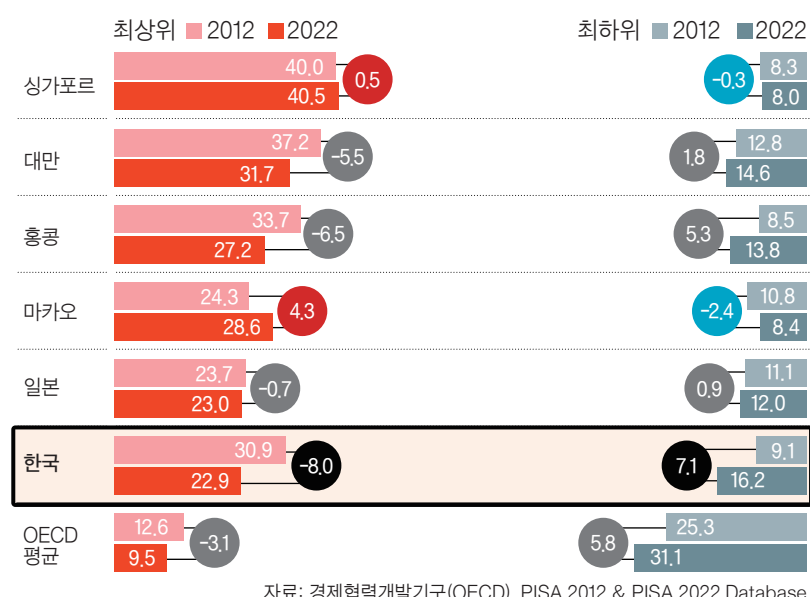

저출산 시대, 위기 빠진 국가 인재 관리

학력 저하·대학경쟁력 급락, 인적 자원 혁신 어려워졌다

OECD 국제학업성취도 평가서...한국 수학 최상위권 비율 급감
선진국 수학경쟁력 강화 기조...세계 50위권 대학에 한국 없어

한국, 수학 최상위 급감하고 최하위 급증

단위: %, %포인트

*PISA 2012~2022 수학 상위 6개국 최상위·최하위 비율 추이

자료: 경제협력개발기구(OECD), PISA 2012 & PISA 2022 Database

상위 10위 세계 대학 수학과 순위

순위	대학명	국가	평점
1위	MIT	미국	97.4
2위	케임브리지대	영국	93.8
3위	스탠퍼드대	미국	93.6
3위	옥스퍼드대	영국	93.6
5위	하버드대	미국	92.9
6위	UC버클리	미국	92.7
7위	프린스턴대	미국	89.6
8위	취리히연방공대	스위스	89.3
9위	뉴욕대	미국	87.4
10위	임페리얼 칼리지 런던	영국	87.3
10위	소르본느대	프랑스	87.3

자료: 영국 QS

영국 더타임스 2024년 세계 대학 순위

순위	대학명	국가	11	취리히 연방공대	스위스	22	유니버시티 칼리지 런던	영국
1	옥스퍼드대	영국	12	칭화대	중국	23	미시간대	미국
2	스탠퍼드대	미국	13	시카고대	미국	24	카네기 멜런대	미국
3	MIT	미국	14	베이징대	중국	25	워싱턴대	미국
4	하버드대	미국	15	존스홉킨스대	미국	26	듀크대	미국
5	케임브리지대	영국	16	펜실베이니아대	미국	27	뉴욕대	미국
6	프린스턴대	미국	17	컬럼비아대	미국	28	노스웨스턴대	미국
7	칼텍	미국	18	UCLA	미국	29	도쿄대	일본
8	임페리얼 칼리지 런던	영국	19	싱가포르 국립대	싱가포르	30	에든버러대	영국
9	UC 버클리	미국	20	코넬대	미국	30	뮌헨공대	독일
10	예일대	미국	21	토론토대	캐나다	32	난양공대	중국

자료: 더타임스

1990년대 60만명이던 한국의 연간 출생아 수는 2000년대 40만명으로 급감한 뒤 2017년 30만명, 2025년 22만명, 2072년 16만명까지 감소할 전망이다. 올해부터 2000년생이 사회에 진출하면서 취업 인구가 대폭 줄어 산업인력의 양적 위기가 시작되고, 이는 향후 50년 이상 계속될 것이다. 4차 산업혁명 시대의 도래와 인공지능(AI)으로 인한 산업구조 변화에 대비하기 위해 세계 각국은 인적 자원의 질적 혁신을 추구하고 있는데, 한국은 저출산으로 인한 양적 위기까지 겹쳐 미래인재 관리의 이중고를 떠안고 있다.

경제협력개발기구(OECD)는 2023년 12월 5일 국제학업성취도평가(PISA) 2022 결과를 공식 발표했다. PISA는 만 15세 학생(중3~고1)의 수학, 읽기, 과학 소양 의 성취도와 변화 추이를 국제비교적인 관점에서 평가해, 각국 교육정책 수립의 기초자료를 제공한다. 교육기관이 아닌 경제기구가 학업성취도를 평가하는 것은 미래사회는 물질 자원이 아닌 인적 자원이 국가경쟁력과 직결된다는 전제 때문이다.

2028년 수능 '미적분II'와 '기하' 제외

전 세계 81개국 69만명이 참여한 PISA 2022의 핵심 평가 영역은 수학이다. 2000년부터 2022년까지 총 8회 시행된 PISA에서 수학이 핵심 평가영역인 경우는 PISA 2003, 2012, 2022다. 수학은 4차 산업혁명 시대에 국가의 미래가 걸린 과학기술과 국가경쟁력의 기초가 되는 영역이므로, 선진국은 수학 경쟁력을 키우기 위해 그 어느 때보다 수학교육 강화에 노력을 기울이는 추세다.

PISA 2022 수학 결과를 보면, 한국은 '평균점수' 기준 81개국 중 3~7위를 기록했다. PISA 2012 수학에서도 65개국 중 3~5위였다. 그러나 PISA 2012와 2022의 10년간 추이를 분석한 결과, 한국의 수학 최상위비율은 10년 동안 30.9%에서 22.9%로 급격히 감소(8.0%)했고, 이는 OECD 평균 감소 폭(3.1%)의 3배 가까이 된다. 같은 기간 동안 최하위비율도 9.1%에서 16.2%로 두 배 가까이(7.1%) 증가했고, 이는 OECD 평균 증가 폭(5.8%)보다 크다. 수학 상위권인 아시아 6개국(싱가포르·대만·홍콩·마카오·일본·한국)과 비교해도, 상위권이 가장 많이 감소하고 하위권이 가장 많이 증가한 국가는 한국이다. 지금까지 PISA에서 항상 상위권의 성취만을 보여주던 한국은 전제 예상하지 못한 다소 충격적인 결과라 할 수 있다.

한국의 역대 정부는 대안수학교육과 수

학교육학회, 이공계 교수 등 전문가의 한국 수학교육 약화에 대한 지속적인 우려에도 수학교육의 난이도를 하향 조절해 왔다. PISA 2012와 2022의 추이 분석 결과는 그동안 전문가들이 우려했던 수학교육 약화의 심각성을 실증적으로 보여준다. 정부가 수학난이도를 하향 조정 한 것은 사교육비 증가와 수학 흥미도 저하, 이른바 '수포자(수학 포기자)' 증가 등의 압박 때문이다. 그러나 어려운 내용을 가르치지 않는다고 해서 사교육비 가 줄어든 것도 아니고(초·중·고 사교육비 2012년 19조원, 2022년 26조원; 이중 수학 사교육비는 약 29%로 추정), '수포자'는 계속해서 더 늘어나고 있다. 이러한 결과는 수학 흥미도와 '수포자' 문제에 대한 깊은 고민 없이, 난이도 조절이라는 가장 쉬운 방법으로 대응해 온 부작용으로 보인다. 최근 국가교육위원회의 심의를 거친 '2028 수능개편안'은 수학에서 '미적분II'와 '기하'를 빼는 것으로 최종 확정됐다. 이 또한 4차 산업혁명 시대의 핵심기반인 수학교육을 강화하는 세계적 흐름에도 맞지 않고, 수학 상위권은 줄고 하위권은 늘어나는 PISA 결과를 앞으로 더 심화시킬 것으로 예상된다.

"수학은 혁신을 일으킬 강력한 도구"

세계 선진국은 AI와 빅데이터가 중심이 되는 4차 산업혁명 시대에 국가경쟁력의 기초를 수학교육 강화에서 찾고 있다. 영국도 4차 산업혁명의 핵심으로 수학을 꼽는다. 영국 총리 직속 '공학 및 자연과학 연구위원회'는 2018년 발표한 '수학의 시대'라는 보고서에서 "21세기 산업은 수학이 좌우할 것"이라고 강조했다. 일본 정부도 2019년 앞으로 국가산업 경쟁력을 좌우하는 것이 수학이라고 발표했다. 일본 경제산업성과 문부과학성의 '수리(數理) 자본주의 시대'라는 보고서에는 "AI와 빅데이터, 사물인터넷(IoT) 등 4차 산업혁명을 주도하기 위해 필요한 것은, 첫째도 수학, 둘째도 수학, 셋째도 수학"이라며 "수학은 4차 산업혁명 시대에 혁신을 일으킬 강력한 도구"라고 강조한다. 이처럼 선진국은 미래사회 자국의 경쟁력을 높이기 위해 '수학의 강화'라는 같은 방향을 향해 박차를 가하고 있는데, 한국은 아직도 한국내 이슈에 사로잡혀 세계적 흐름에서 이탈하고 있다.

영국의 세계대학평가기관인 QS의 수학과 랭킹을 보면 1위는 MIT, 2위는 케임브리지대, 3위는 스탠퍼드대다. 아시아에서 수학과가 세계 30위에 드는 대학