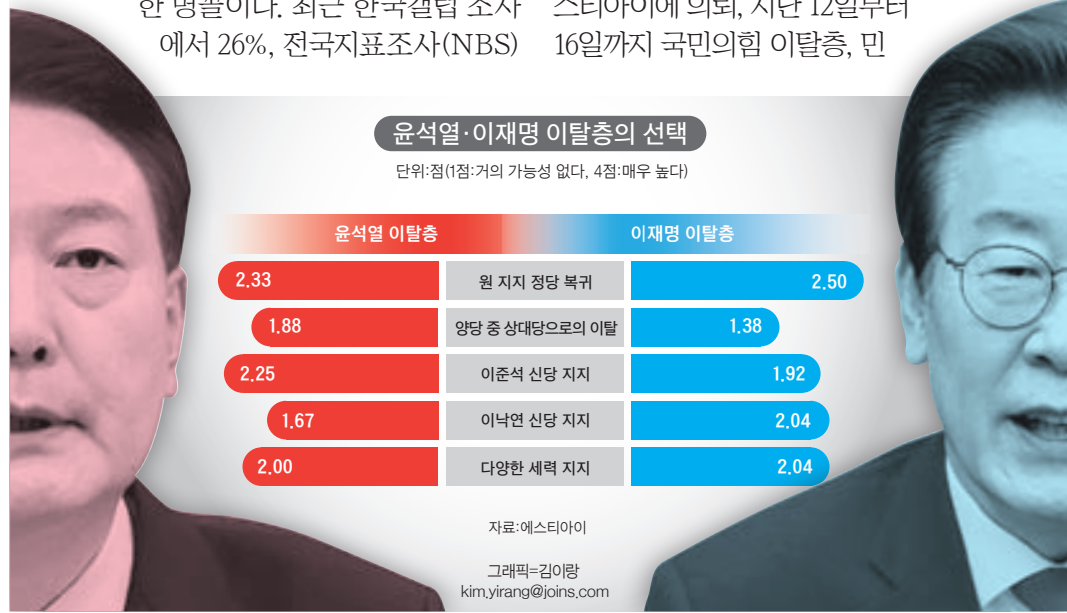

▶ 4면 ‘차세대 리더’로 이어집니다

“세 가지에 실망 윤석열·이재명 버렸다”

#1 “마음이 진짜 떠났다고 느낀 건 지난해예요. 해외순방이 컸어요. 윤석열 대통령을 다시 지지할 가능성이요? 없어요.”
울산에 거주하는 57세 여성은 정의당 지지자였지만 지난 대선에선 윤 대통령을 선택했다. 지금은 아니다. 결정적인 이유로 ‘김건희 여사 논란 중순방’을 꼽은 그는 윤 대통령이 뚜렷이 해나가는 게 없다고 느낀다. 참모들은 물론 야당과 소통도 미흡하다고 본다. 그런데도 “이번 총선에서 정권 심판, 야당 심판 어느 게 중요한가”란 질문에 “야당 심판”이라고 답했다.

#2 “더불어민주당을 지지할 가능성은 언제든 있어요. 국민의힘보다는. 그래도 (민주당이) 대중의 편이라고 생각해요.”
서울에 거주하는 50세 남성은 2017년에 이어 지난 대선에서도 민주당 후보에게 표를 줬다. 민주당 지지자라고 할 수 있다. 그에게 “지금 민주당을 지지할 가능성이 있느냐”고 물었더니 “1점(거의 없다)”이라고 답했다. 이재명 대표 탓에 민주당의 역할이 굉장히 협소해졌다고 여겨서다. 그는 “민주당은 변하지 않는다”고 단언했다. 반면 서울의 58세 남성은 “아직도 이 대표를 믿는

편”이라며 “이 대표가 사퇴하면 민주당에서 더 멀어질 것 같다”고 했다.
지난 대선 때 윤 대통령 또는 이 대표에게 투표했으나 이제는 떨어진 이들의 토로다. 4·10 총선을 80여일 앞둔 가운데 이들과처럼 민주당·국민의 힘을 지지하지 않는다는 이른바 무당층은 넷 중 한 명꼴이다. 최근 한국갤럽 조사에서 26%, 전국지표조사(NBS)

에서 29%였다. 2022년 20대 대선 직전에 입장 유보층이 한 자릿수 대(NBS 8%, 한국갤럽 9%)였던 걸 감안하면 상당수가 지지했던 정당에서 이탈한 상태로 볼 수 있다. 누가 이들을 끌어당길 수 있느냐가 총선의 승부처가 될 수 있다.
중앙SUNDAY가 이들의 표심 분석을 위해 에스티아이에 의뢰, 지난 12일부터 16일까지 국민의힘 이탈층, 민

주당 이탈층 각각 12명에 대한 심층 인터뷰를 휴대전화로 진행하였다. 인터뷰 참가자 전원은 지난 20대 대선 전후 중앙일보·한국정당학회가 주관하고 에스티아이가 수행한 3차례 패널 조사(12월, 대선 후 3월)의 응답 패널이다. 이들 대부분은 이번 조사에서 “대선 때 지지 후보가 좋아서가 아니라 상대 후보가 싫어서 찍었다”고 답한 중도층이다. ‘차악 투표’였기에 비교적 단기간에 지지 철회가 이뤄졌던 것으로 보인다.

윤 대통령으로부터 떠났다는 12명은 ▶배우자 논란 ▶국정 실패 ▶불통 태도 등 세 가지에 이탈 사유로 꼽았다. 특히 7명은 윤 대통령 부인 김건희 여사에 대해 비판적 시각을 드러냈다. “대통령도 대통령이지만 부인이 더 마음에 안 든다”(48세 남성)라거나 “김건희 여사 문제가 있는데 (윤 대통령이) 자기 식구 감싸기에 급급한 것 같다”(51세 여성)고 지적했다. ▶ 관계기사 8.9면 ▶ 8면 ‘이탈층’으로 이어집니다 ▶ 고정애 기자

“워싱턴에 6인치 폭설... 피해 속출”
▶ 관계기사 3면

퍼스트 홈케어
WWW.FIRSTHCO.COM
571.549.6789

엘리콧시티 교통사고 모커리 척추병원
목·허리 통증 전문 병원
교통사고
원장 Dr. 김동국 D.C.
410-480-0083

편한나라 척추신경 교통사고 디스크
엘리콧시티
410-480-2331
락빌
301-279-6960
원장 송영성 D.C.

롱라이프 홈케어
571.623.0255
Annandale

골든 벨라 보석상
결혼 예물 전문
GIA 다이아몬드
보석금 고가 매입
순금 예기 물받지 않음
보석 세정, 시계 수리
703.988.0033 센터빌
301.792.5615 H-Mart 내

MD Ellicott City Snoopy Pet Grooming
강아지 그루밍 배울실분
강아지 그루머 구합니다.
443-759-9798

교통사고 | **엘리콧시티 교통사고 | 상해전문병원**

모커리 척추병원 목·허리통증 전문 병원

Q. 교통사고가 나면 무엇을 먼저 해야하나요?

A. 사고로 인하여 몸에 물리적 혹은 정신적 피해를 입으셨다면 우선 그 분야의 전문 의료진의 도움으로 X-ray, 근전도 검사 및 다양한 정밀 검사를 통해 어디가 어떻게 손상을 입었는지 어떤 치료를 받아야하는지, 또한 후유증의 여부를 먼저 파악한 후 그에 맞는 치료를 받으시는게 우선순위가 되겠습니다. 저희 클리닉에 방문하시면 변호사 선임, 자동차 수리, 보험처리등에 관한 일반적인 상담을 해드립니다.

Q. 자신의 과실로 사고가 났습니다. 치료받을 수 있나요?

A. 매릴랜드주에서는 교통사고 후 누구의 과실의 여부를 떠나 타고 계셨던 차량의 보험으로 혹은 본인의 보험으로 치료를 받을 수 있게 되어있습니다. 이것을 노폴트(No-fault)보험이라고 하며 PIP(Personal Injury Protection)이라고 불립니다. PIP커버는 기본 $2,500이며, 금액은 보험에 따라 다릅니다. 본인 보험의 혜택으로 병원에 가서서 치료를 받으실 수 있습니다.

Q. 치료하면 보험금이 올라가나요?

A. 내 보험을 사용하면 보험료가 올라간다고 생각이 당연 할지도 모르겠으나 사실은 그렇지 않습니다. 보험회사에서 보험료를 올리려고 한다면 정해놓은 여러가지 상황에 따라 올릴 수도 있겠으나 내가 과실하지않은 교통사고로 인해 노폴트 보험을 사용했다고 해서 무조건 보험료가 올라가지는 않습니다. 상대방이 과실을 하고 내 보험료가 올라간다면 문제가 있지않을까요?

사고후 서류 처리
변호사 선임
통역 및 교통편 제공

치료 전문 LMT마사지
테라피스트가
함께합니다

각종 보험
BlueCross
BlueShield

CareFirst BlueCross BlueShield

원장 Dr. 김동국 D.C.

- Palmer College of Chiropractic
- Sydney University in Australia
- Maryland & Washington Boards Licensed
- Practiced in Blue Spring Chiropractic
- Whiplash Injury Specialist
- Disc Treatment Specialist
- Cervical and Lumbar
- Manipulation Specialist

연구결과에 의하면 **교통사고와 직장사고 등 상해**에 관한 후유증은 20년까지 지속된다고 합니다. 지난 3년안에 **본인 혹은 상대방 잘못**으로 교통사고를 당하신 모든 분들께 **무료 상담**을 해드립니다.

Mocurry Chiropractic | 9275 Baltimore Nat'l Pike, #104 Ellicott City, MD 21042 | **410-480-0083**