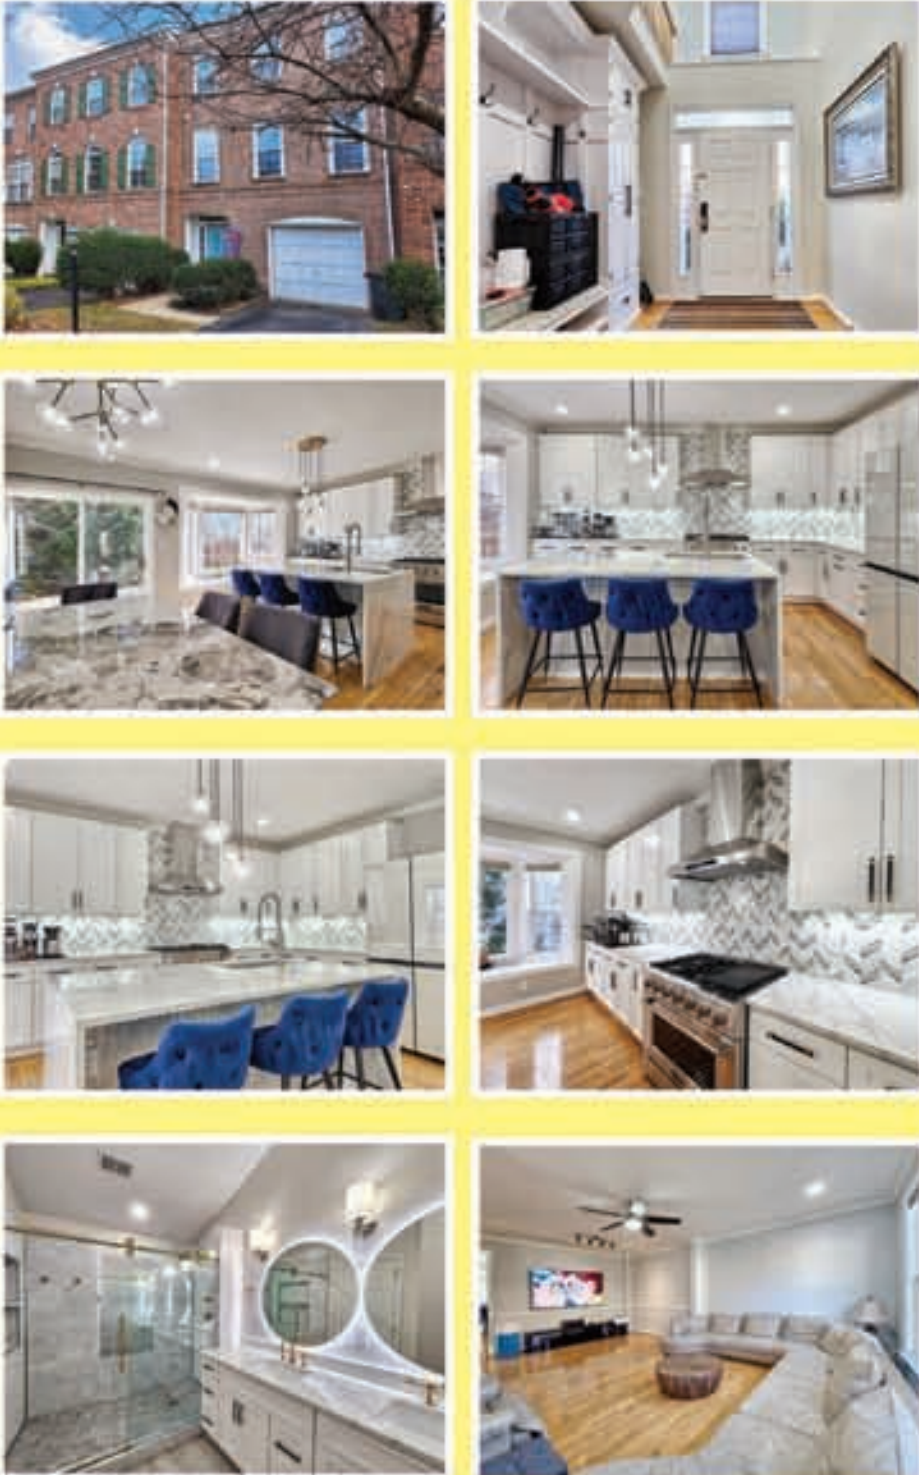

리모델한 예쁜 타운하우스

Fairfax

Costco 동네

$695,000

COMING SOON