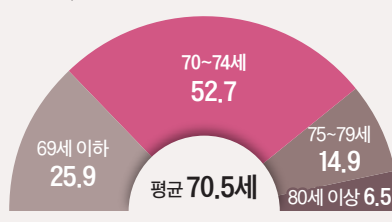

노인이 생각하는 노년 시작 연령

단위: %, 2020년 노인실태조사 자료: 보건복지부

기준을 68세나 70세까진 올려도 될 거 같다"고 말했다.

저출산·고령화에 따른 노년층 부양 등 경제적 부담이 커지는 건 연령 상향 필요성을 뒷받침한다. 지난해 말 주민등록인구 통계에서 70대 이상(631만9402명)은 20대(619만7486명)를 첫 추월했다. 통계청 장래인구추계에 따르면 생산가능인구(15~64세) 100명당 고령 인구인 노년부양비는 2024년 27.4명에서 2072년 104.2명으로 올라갈 전망이다.

이에 따라 정부도 노인 연령 문제를 들여다보고 있다. 지난해 3월 저출산고령사회위원회는 미래 세대 부담 등을 이유로 해당 기준을 재검토하기로 했다. "노인의 사회 참여 욕구, 건강·소득 수준 변화 등을 고려해 사회적 논의에 착수하겠다"면서다. 그러나 후속 논의 속도는 더딘 편이다. 저출산위 관계자는 "무임승차 등 사회적 관심이 큰 이슈라 꾸준히 챙기고 있지만, 아직 뚜렷한 진전

은 없다"면서 "이해관계자 입장이 다른 만큼 단기간에 답이 나오긴 어려울 것"이라고 말했다.

실제로 현실적 어려움이 적지 않다. 우선 혜택이 줄어드는 고령층의 반발을 무시하기 어렵다. 최진호 아주대 사회학과 명예교수는 "노인 연령 상향은 민감하니 단계적 논의가 필요하다"면서 "무임승차 제도 조정도 재정에 얼마나 도움 되는지 면밀히 따져봐야 할 것"이라고 신중론을 폈다.

노인 빈곤율·자살률 높아 논의 신중해야

경제협력개발기구(OECD) 최상위권인 노인 빈곤율·자살률도 부정적 요인이다. 국회입법조사처는 2021년 보고서를 통해 "사회보장제도의 연령 기준을 상향하는 건 이러한 상황을 더 악화시킬 수 있다"고 짚었다. 또한 노인 연령 상향시 기초연금부터 노인 일자리, 무료 예방접종에 이르는 보건복지 제도뿐 아니라 고용률 등 각종 통계도 수정해야 하는 작업이 대기하고 있다.

노인 기준 조정에 나설 경우 함께 풀어야 할 난제도 있다. 노후 소득과 직결된 연금과 정년이다. 현재 만 63세에 받기 시작하고, 2033년 65세로 늦춰질 국민연금 수급 기준은 노인 연령 상향시 서로 어긋날 수 있다. 만 60세인 정년도 그대로 두면 일자리 공백에 따른 '소득 절벽'을 피할 수 없다. 이는 결국 윤석열 정부가 내세운 연금·노동개혁 등으로 연결된다. 이들 개혁이 제 속도를 못 내는 가운데 노인 연령 조정까지 통합적으로 고민할 수밖에 없다.

김원식 건국대 경제학과 명예교수는 "앞으로는 노인 혜택에 조정을 맞추기보다 일을 할 수 있는 환경을 만들어 주는 게 중요하다"면서 "국민연금 수급 연령은 70세로 높이고, 법적 정년은 아예 폐지하는 걸 검토할 필요가 있다"고 밝혔다. 어떤 방식이든 노인 연령 논의를 더는 미룰 수 없다. 정재훈 교수는 "베이비부머가 노인 연령대에 속속 진입하고 있어 노인 연령 조정은 시급한 문제"라고 말했다. 입법조사처는 "노인 연령 조정은 전 세대가 참여하는 사회적 합의를 통해 이뤄져야 한다"고 강조했다.

정재훈 기자

저출산위 부위원장 또 교체 ... "이번엔 정책 제대로 챙겨야"

저출산 정책을 총괄하는 컨트롤타워인 저출산고령사회위원회(저고위)가 대수술에 들어간다. 상임위원(차관급)과 민간위원들이 이달 들어 줄줄이 사퇴한 데 이어, 부위원장(장관급)이 임명 1년 만에 교체된다. 대통령실은 관료 출신 부위원장을 내세워 분위기 쇄신에 나설 방침인 것으로 알려졌다. 정부 안팎에서는 "사람 몇몇을 바꾸는 식으로 국가적 과제인 저출산 문제의 해법을 마련하기 어렵다"는 지적이 나온다.

30일 중앙일보 취재를 종합하면 대통령실은 저고위의 김영미 부위원장(동서대 사회복지학과 교수)을 교체하기로 결정하고 후임자 인선에 나섰다.

윤석열 대통령은 이달 초 저고위의 정책 성과에 대해 강하게 불만을 나타낸 바 있다. 임기 2년 중 절반이 남은 김 부위원장을 교체하는 것도 질책성 경질로 풀이된다. 그는 전날까지도 방송에 출연해 "2월 말이나 3월 초 저출산 중장기 전략을 발표하겠다"고 했다.

저고위 사정에 밝은 관계자는 "저고위 내부는 물론 본인도 몰랐던 것 같다. 전격적인 경질이라고 보면 된다"고 말했다. 그는 "상임위원과 민간위원이 줄줄이 나가면서 대통령실이 사실상 김영미 부위원장 체제로는 어렵다고 판단한 것 같다"고 말했다. 앞서 지난 15일 상임위원(차관급)인 홍석철 서울대

경제학과 교수는 국민의힘 공약개발본부 총괄본부장으로 자리를 옮겼다. 대통령직 인수위에서 인구 분과 자문위원장을 맡았던 조영태 서울대 보건대학원 교수는 이를 뒤인 17일 저고위 민간위원직을 사퇴했다. 당시 조 교수는 "이전 정부의 실패를 그대로 따라가고 있다"고 사퇴의 이유를 밝혔다. 저고위가 단기적인 출산율 높이기에만 급급하다는 비판이다.

대통령실은 주형환 전 산업통상자원부 장관을 저고위 부위원장으로 유력하게 검토하고 있는 것으로 전해졌다. 주 전 장관은 박근혜 정부에서 청와대 경제금융비서관, 기획재정부 1차관을

거쳐 산업부 장관을 지낸 정통 경제관료다. 추진력이 강하고 조직 장악력이 뛰어난 것으로 알려졌다. 저고위에 힘을 실어주기 위한 인사라는 관측이 나온다.

저고위는 대통령이 위원장을 맡는 직속기구로 기획재정부·보건복지부·교육부 등 유관 7개 부처 장관이 정부위원으로 참여하고 있다. 하지만 예산 집행권이 없고 부처 간 업무를 조정하는 역할도 부족하다. 지난해 10월 저고위가 내놓은 자동육아휴직제에 대해 당시 유관 부처인 고용노동부와 보건복지부가 "사전 협의가 없었다"며 난색을 표하기도 했다.

역대 대통령들은 저고위 활동에 큰 관심을 갖지 않았다. 문재인 전 대통령은 임기 5년 동안 저고위 회의를 주재한 적이 한 번도 없다. 박근혜 전 대통령은 집권 3년 차인 2015년 2월과 12월 저고위를 두 번 열었다. 윤석열 대통령도 지난해 3월 저고위 회의를 한 차례 주재했을 뿐이다.

저고위에 참여했던 한 인사는 "인적 쇄신은 나경원 전 부위원장 교체 때도 비슷하게 써먹은 카드"라며 "대통령이 직접 챙기는 의지를 보여야 한다"고 말했다. 윤석열 정부 첫 저고위 부위원장이었던 나 전 의원은 지난해 1월 헝가리식 '대출 탕감' 방안을 거론했다가 대통령실에서 "정책 기조와 다르다"는 질책을 받았고 임명 3달 만에 자진 사퇴했다.

채혜선·남수현 기자