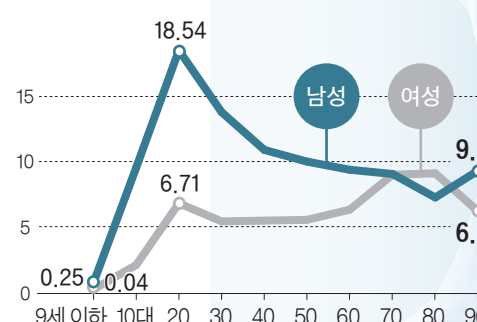

다친 적 없는데 허리 통증, 젊다고 방치하면 척추뼈 굳는다

강직척추염은 척추와 엉덩이뼈가 만나는 부위에 위치한 천장 관절에 생긴 만성적 염증으로 척추 마디가 대나무처럼 일자로 굳는 자가면역질환이다. 목·엉덩이·허리 등 다양한 부위 척추 관절 통증과 몸이 뻣뻣하게 굳는 강직증이 특징인 강직척추염은 유독 40세 이하 젊은 남성에서 발병률이 높다. 개그맨 김시덕도, 래퍼 타이거JK도 강직척추염으로 활동을 중단했다. 강직척추염은 증상이 일시적이고 몸을 움직이면 덜한 데다 첫 발병 시점이 20대 초반으로 젊어 이상 징후를 간과하기 쉽다. 청춘을 공격하는 강직척추염에 대해 알아봤다.

젊은 나이일수록 되레 질병 활성도가 높아 강직척추염은 40세 이하 젊은 남성에서 주로 발병하는 진행성 염증 질환이다. 강직척추염의 초기 증상은 간헐적 엉덩이·허리 통증이다. 근육통, 허리디스크 등 다른 근골격계 질환과 감별이 어려워 이 병원 저 병원을 떠도는 진단 방랑을 겪기도 한다. 첫 증상 발현 후 강직척추염으로 진단받기까지 약 40개월이나 걸린다는 보고도 있다. 노원로지대병원 류마티스내과 허진욱 교수는 “증상이 경미해 방치하다가 척추뼈가 서서히 굳는 강직 증상이 나타나 뒤늦게 병원 진료를 받는 경우가 많다”고 말했다. 실제 강직척추염 환자 10명 중 4~5명(47.2%)은 진단 당시 이미 척추 관절이 굳어진 상태였다. 척추 강직 증상이 나타나면 척추 뼈 전체가 대나무처럼 하나로 연결되는 관절 변형이 생긴다. 또 척추 주변 조직이 골화되면서 모든 방향으로 척추 운동이 어려워진다. 척추가 서서히 앞으로 굽으면서 몸을 자유롭게 움직이기 힘든 상태가 된다.

척추에 염증이 생기는 강직척추염은 발병 연령이 빠를수록 질병 활성도가 높다. 경희대병원 류마티스내과 홍승재

진단 오래 걸리는 강직척추염

척추 통증 등 증상 발생 이후부터 진단까지 걸리는 시간 **39.9** 개월

이럴 때 강직척추염 의심하세요

- 허리(특히 엉덩이 부위)나 등 통증이 40세 이전에 시작됐다
- 시간이 지나면서 점점 허리·등 통증이 심해졌다
- 허리·등 통증이 쉬면 심해지는데 운동하면 사라진다
- 밤에 잠을 자다가 허리·등 통증으로 깬다
- 허리나 등 통증과 함께 사지 말초 관절 부위 통증이 있다
- 안구 통증이나 충혈이 발생하는 포도막염을 경험했거나 발뒤꿈치에 위치한 아킬레스건 부위에 통증이 있다

자료:대한류마티스학회·건강보험심사평가원 [GettyImagesBank]

강직척추염에 취약한 남성

20대 남성 발병률 가장 높아

단위:명(연령별 10만 명당 발생률)

그래픽=양유정

40세 이하 남성에게 주로 발병 환자 75% 첫 증상은 염증성 요통 3개월 넘으면 류마티스내과 가야 꾸준한 약물치료에 운동도 필수

교수는 “면역반응이 활발한 젊은 나이에 체내 염증이 증가해 질병 활성도가 높아지면 결과적으로 척추 변형이 빨리 나타날 수 있다”고 말했다. 2000~2018년 동안 강직척추염 환자를 대상으로 강직척추염 진행 정도를 살폈더니 염증이 강도를 의미하는 C-반응성 단백질 수치는 20대에서 가장 높게 나타났고, 방사선학적 척추변형 지표는 30대에서 가장 높았다. 서울아산병원 류마티스내과 김용길 교수는 “강직척추염은 젊을수록 질병 진행이 빠르고, 척추 변형 등이 나타나면 회복이 어려운 만큼 젊다는 이유로 통증을 방치하지 말아야 한다”고 말했다.

허리디스크 같은 비염증성 요통과 달리 강직척추염에 대비하려면 통증의 양상을 예민하게 살펴야 한다. 대표적 증상이 바로 염증성 요통(Inflammatory back pain)이다. 척추를 침범하는 강직척추염 환자의 75%는 첫 증상으로 염

증성 요통을 호소했다. 강동경희대병원 관절류마티스내과 이상훈 교수는 “염증성 요통으로 인한 허리 통증은 아프다고 쉬면 오히려 증상이 더 심해지는 경향을 보인다”고 말했다. 특히 새벽에 통증이 심해 잠을 잘 설치고, 자고 일어난 아침에 허리가 뻣뻣하고 통증이 심한 조조강직을 동반한다. 반면 발목이 빠거나 근육통, 척추협착증, 허리디스크 같은 비염증성 요통은 사고가 난 이후거나 과격하게 운동을 한 다음 날 등 아프기 시작한 시점을 명확하게 기억하는 경우가 많다.

나이가 40세 이하로, 언제부터 아팠는지 모를 허리·엉덩이 통증이 3개월 이상 지속하면서 점점 심해지고, 자고 일어난 때나 몸을 움직이지 않고 쉰 때 통증이 더 심하고, 저녁보다는 아침 통증이 심하고, 통증으로 밤잠을 설친다면 강직척추염으로 인한 염증성 요통일 수 있다.

권선미 기자

▶ 2면 '허리 통증'으로 이어집니다

공인회계사 김서규 CPA
703.914.0085
7535 Little River Tnpk., #310-B
Annandale, 22003

정성웅 보험
종합보험 | 자동차보험
사업보험 | 생명보험 | 화재보험
703.825.2945

염증없는 잇몸, 오래가는 임플란트
나투라 치과
구강교육치과
dental implants
bright smile
703-652-4265

야곱의 사막다리
www.jilcontractor.com
703-835-0945
ROOF
20년 이상된 지붕! 점검 필수! (상담 환영)

임정국 신경내과

MD, PhD, Neurologist

“ 임정국 신경내과에서는 **치매, 파킨슨병**을 비롯한 **퇴행성 뇌질환**에 대한 정확한 진단과 치료, 관리 및 예방에 관하여 자세히 상담 받으실 수 있습니다. ”

임정국
MD, PhD, Neurologist

약력

- 대한민국 한의사/의사
- 의학박사, 신경내과 전문의
- 텍사스 주립대 신경과학 (neuroscience) 박사 학위(Ph. D) 취득
- 텍사스 주립대 신경내과 (neurology) 레지던트 과정 수료

진료과목

- 치매
- 뇌졸중(중풍)
- 파킨슨병
- 두통
- 어지럼증
- 이명
- 불면증
- 수면질환
- 손발 저림
- 감각이상
- 보톡스
- 통증

상담 문의 571-620-7159 7700 Little River Tnpk, Suite 605
Annandale, VA 22003 **예촌 앞 7700 건물 6층**