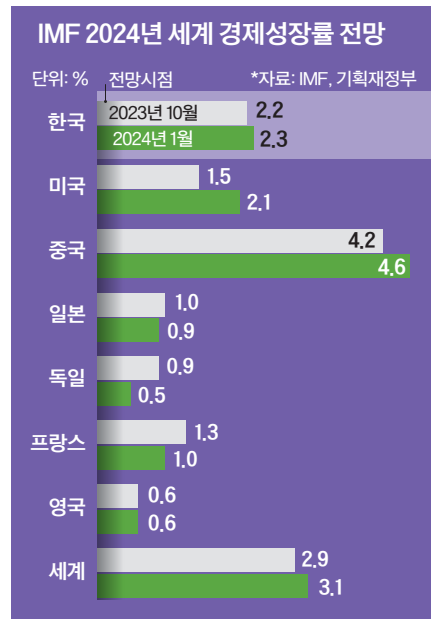

# IMF, 한국 올해 성장률 2.3%로 전망 ... 석달 새 0.1%p 상향

정부·한은 전망치보다 약간 높아 미국 2.1%, 중국은 4.6%로 올려

국제통화기금(IMF)이 한국의 올해 경제성장률 전망을 2.3%로 소폭 올렸다. 이는 정부 전망치보다 높은 수치다.

IMF는 30일(현지시간) '세계경제전망'을 발표하면서 한국의 2024년 경제성장률 전망치를 2.3%로 내다봤다. 이는 지난해 10월 내놓은 전망치(2.2%) 대비 0.1%포인트 오른 것이다. 앞서 IMF는 한국의 2024년 경제성장률 전망치로 지난해 1월 2.6%를 제시한 뒤 4월 2.4%→7월 2.4%→10월 2.2%로 낮춰 오다가 올해 1월에는 기대치를 높였다. IMF는 한국의 2025년 경제성장률에