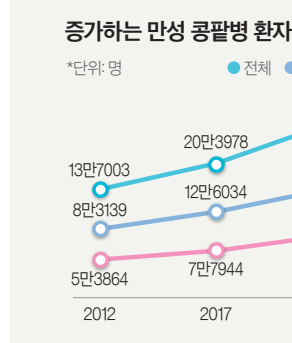

콩팥 망가지는 사소한 습관

근육 녹도록 무리한 운동
체육관을 두 번째 집인 듯 여기고 열심히 운동하는 분들이 계십니다. 우선 땀 흘리며 운동하고 혈액순환을 원활하게 유지해 주셔서 감사합니다. 문제는 간혹 격렬한 실내 자전거 운동인 스피닝과 웨이트 트레이닝을 근육이 녹아버릴 정도로, 장시간 급격히 하는 분들이 있다는 것입니다. 과한 운동은 콩팥에 심한 위협인 '횡문근융해증'을 발생시킬 수 있습니다. 횡문근은 주로 움직이는 관절 주위에 있는 가로무늬의 근섬유입니다. 무리한 근육 운동을 해 횡문근이 빠르게 분

※위 기사는 대전성모병원 신장내과 장윤경 교수가 투석 환자를 치료하며 경험한 실제 사례를 바탕으로 콩팥의 목소리를 통해 재구성한 것이다.

알면 도움되는 콩팥 상식 퀴즈

1. 당신의 콩팥 크기는?
   ①주먹 ②탁구공 ③땅콩
2. 콩팥이 매일 걸러내는 혈액량은?
   ①1L ②2L ③200L
3. 콩팥은 몸이 피를 만드는 데 도움 준다?
   ①그렇다 ②아니다

정답: ①, ③, ①(콩팥에서는 조혈 호르몬이 만들어지므로 만성 콩팥병 환자에게 빈혈이 흔함)

혜민한의의원

동서의학의 결합 침 없이 ring과 clip을 손에 압착하여 치유함으로써 침에 대한 두려움이 없습니다.