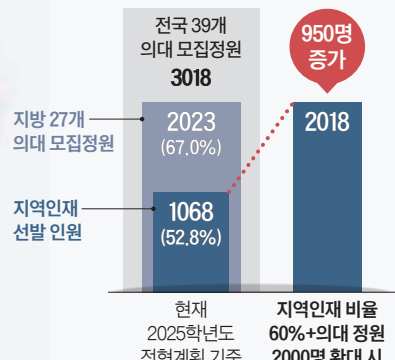

의대 지역인재전형 정원, 얼마나 늘어날까 단위: 명 자료: 종로학원

2025학년도 입시 선발전원 늘고 지방권 의대 경쟁률·합격선 낮아 졸업 후 서울로 올라오는 학생 38%

면 지역인재전형 선발 인원은 2018명으로 늘어난다”고 추산했다. 60%는 하한선이기 때문에 실제 선발 인원은 이보다 더 많을 수 있다. 입시업계에서는 지역인재전형을 통한 의대 진학이 전보다 쉬워질 것이라고 전망했다. 이미 지역인재전형은 수도권 학생들이

지원하지 못하기 때문에 경쟁률이 상대적으로 낮다. 2024학년도 입시에서 지방권 27개 의대의 지역인재전형(수시모집) 경쟁률은 10.5대 1로, 전국단위 선발 전형(29.5대 1)의 3분의 1 수준이었다.

반면에 서울권(9개) 의대의 수시 평균 경쟁률은 47.5대 1, 경인권(3개) 의대는 132.8대 1을 기록했다.

합격선도 낮은 편이다. 종로학원이 지방권 27개 의대의 2023학년도 수시모집 최종 합격 성적을 분석한 결과, 지

방권 의대의 지역인재전형 최저 합격선은 학생부교과전형 기준으로 1.51등급이었다. 서울권(1.18등급)과 비교하면 상당히 낮은 수준이다. 지역인재전형 확대로 지역과 수도권 의대의 입학 성적 격차가 더 벌어질 수 있다는 전망도 나온다. 이재진 대학미래연구소장은 “일부 대학은 지역인재전형의 수능 최저 등급을 소폭 완화할 수도 있다”고 했다.

정부가 지역인재전형을 늘리는 건 지역 의료 인프라를 개선하기 위해서

다. 하지만 지방에서 의대를 졸업한 이후에 수도권으로 올라오는 학생들이 많다 보니 효과가 크지 않을 것이라는 지적도 있다. 한국교육개발원의 ‘지방대육성법 이후 지역인재의 입학 및 취업 실태와 과제’ 보고서에 따르면, 2017~2021년까지 비수도권 대학을 나와 수도권으로 유입된 의학계열 졸업생은 매년 36~38% 선으로 집계됐다. 이는 교육계열(19~21%), 자연계열(24~28%), 인문계열(19~24%)보다 높은 수준이다. 최민지 기자

무엇이든 물어보세요

▷12학년 1학기 성적 좋지 않다

“12학년 1학기에는 절대 D이하의 학점은 받지 말아야 한다. C학점도 좋지 않다. 기대 이하의 성적이 나왔을 경우에도 역시 제 시간에 지원할 대학에 1학기 성적표를 보내야 한다. 만일 공부에 전념할 수 없었던 특별한 사유가 있었다면 추가로 편지를 동봉하는 것도 좋다.

대학은 합격통지서를 보낸 학생들 중 몇 %가 최종 입학 결정을 했는지 따르기도 대학 평가가 이루어지기 때문에 자기 대학에 꼭 오고 싶어 하는 학생들을 합격시킨다. 따라서 비록 12학년 1학기 성적은 기대 이하이지만 ‘이 과목을 커뮤니티 칼리지에 가서 재수강하겠다’는 등의 편지를 통해 등록을 원하는 마음을 전달하는 것이 좋다.”