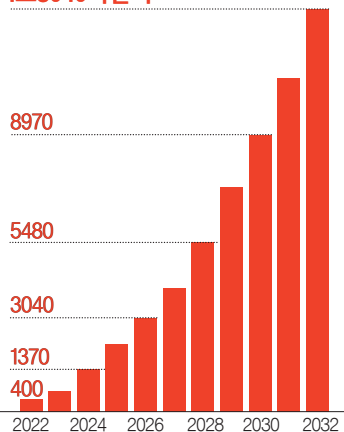

생성형 AI 시장 성장 전망

자료: IDC, 블룸버그

1조3040억달러

패시브 ETF 포트폴리오

단위: %, 비중

TIGER 글로벌AI&로보틱스 INDXX	
엔비디아	17.29
Global X Robotics & Artificial Intelligence ETF	9.93
Intuitive Surgical Inc	9.84
ABB Ltd	7.51
Keyence Corp	5.79
Dynatrace Inc	4.68
FANUC Corp	4.43
UIPath Inc	4.04
SMC Corp	3.31
Yaskawa Electric Corp	2.88

KBSTAR AI&로봇

단위: %, 비중

NAVER	5.90
레인보우로보틱스	5.49
두산로보틱스	5.26
셀바스시	4.69
뉴로메카	4.61
현대오트모버	4.46
솔트룩스	3.97
루닛	3.63
에스피지	3.53
엠로	3.24

ARIRANG 글로벌인공지능산업MV

엔비디아	6.8
Alphabet Inc	5.0
Microsoft Corp	5.0
Advanced Micro Devices Inc	4.6
Salesforce Inc	4.5
Adobe Inc	4.3
SAP SE	3.7
Oracle Corp	3.4
Intel Corp	3.1
Dynatrace Inc	3.0

2 개인들 '진주' 찾기 어려워 분산 투자식 ETF가 적함

챗GPT는 등장 5일 만에 100만 사용자를 돌파했다. 100만 명 돌파에 유튜브가 8개월, 인스타그램이 75일 걸린 것과 비교하면 압도적이다. 월간 챗GPT의 활성사용자(MAU)는 1억 명에 이른다.

글로벌 컨설팅 회사 맥킨지는 챗GPT가 기업들의 AI 경쟁에 불을 붙였다고 평가한다. 박광남 미래에셋증권 연구원은 "거대 기업들의 경쟁이 본격적으로 시작된다면 AI의 침투 속도는 더욱 빨라질 수 있을 것"이라고 말했다.

세계적인 컨설팅 기업인 PwC는 AI 산업이 2030년까지 연평균 38.1% 성장할 것이라고 본다. 2023년 1650억 달러인 시장 규모가 2030년에는 1조5000억 달러까지 될 것이라는 뜻이다. 세계 반도체 무역통계기구(WSTS)에 따르면 2022년 글로벌 반도체 시장 규모가 5500억 달러였으니, 향후 인공지능 산업이 현재 반도체 시장의 3배 정도 규모가 된다는 의미다.

시장의 뜨거운 관심을 받는 '테마'는 또 빠르게 꺼져온 했다. AI도 혹시 거품처럼 무너지는 것은 아닐까 의문이 들 수 있다.

김중환 삼성증권 연구원은 '생산성+편의성+범용성=대중화'라는 공식에 의해 생성 AI 미래는 다른 테마와 다르다고 말했다.

우선 생성 AI는 압도적인 생산성을 자랑한다. 편의성 측면에서도 명령만 하면 돼서 복잡하지 않다. 글쓰기, 그림 그리기, 음악, 프로그래밍을 망라하는 범용성도 뛰어나다. 생산성과 편의성, 범용성이 결합하는 순간 수요는 폭발할 수밖에 없다.

3 투자 스타일·수수료 잣대로 액티브·패시브형으로 구분

ETF에 투자하기로 마음먹었다면 두 가지 선택지가 놓여있다. 패시브 ETF를 할 것인가, 액티브 ETF를 할 것인가의 선택이다. 패시브 ETF는 특정 기준에 따라 종목을 편입하는 지수를 만들고 이를 똑같이 따라가는 ETF다. 반면에 액티브 ETF는 기준이 되는 지수가 있지만 30% 정도는 펀드매니저가 전략과 판단을 가지고 적극적으로 운용한다.

패시브 ETF의 장점은 액티브 ETF보다 보수가 싸다는 것이다. 패시브 ETF인 KBSTAR AI&로봇은 0.4%, TIGER 글로벌AI&로보틱스 INDXX는 0.49%, ARIRANG 글로벌인공지능산업MV가 0.5% 순이다. 액티브 ETF는 패시브 ETF보다 평균적으로 2배 가량보수가 높다.

최근까지의 수익률은 액티브 ETF가 확실히 앞서는 모습이다. 설정일이 비교적 최근인 ETF들이 많아 3개월 수익률 기준으로 비교해 봤다. TIMEFOLIO 글로벌AI인공지능액티브가 25.51%, TIGER 글로벌AI액티브가 23.86%대로 20%가 넘는 다. 설정 2개월 남짓한 KoAct 글로벌AI&로봇액티브도 설정 이후 수익률 15.52%다. 반면, 패시브 ETF는 ARIRANG 글로벌인공지능산업MV(22.04%), TIGER 글로벌AI&로보틱스 INDXX가(21.62%), KBSTAR AI&로봇(6.05%) 순이다. (2월 12일 기준)

포트폴리오 구성도 차이가 있다. 패시브 ETF의 경우 시가총액이 큰 대형주 중심으로 담는 경향이 있다. 반면에 액티브 ETF의 경우 펀드매니저가 계속 리서치를 통해 한 달에도 여러 개의 주식을 편입 편출한다.

4 수익률은 액티브가 높지만 패시브, 운용사 수수료 적어

◆패시브 ETF= TIGER 글로벌AI&로보틱스 INDXX는 현재 글로벌 AI 및 로보틱스 관련 ETF 중 가장 큰 규모를 자랑하는 'BOTZ'와 동일한 기초지수를 추종하는 국내 상품이다. BOTZ는 규모가 3조원에 달하는 글로벌 인기 ETF다. 이 지수는 '인공지능' '산업로봇 & 자동화' '무인 자동차 & 드론' '비산업 로보틱스' 4개 부문에서 50% 이상의 매출을 차지하는 기업들만 골라 투자한다.

ARIRANG 글로벌인공지능산업MV는 국내 AIETF 중 가장 오래된 상품으로 여러 분야의 AI 관련 기업들을 담는다. 금융서비스·지불·소셜미디어·미디어·일반아날로그 등 6가지 그룹으로 세분화해 해당 분야 기업 중 AI를 잘 활용하는 회사, 특히 대형주 위주로 담고 있다.

국내 AI에 투자하고 싶다면 'KBSTAR AI&로봇 ETF'다. 대형주뿐 아니라 작은 중소형주 중에서도 AI 관련 주들을 적극적으로 편입한다.

◆액티브 ETF= TIMEFOLIO 글로벌AI인공지능액티브 ETF의 특징은 크게 두 가지다. ①엔비디아를 25% 담고 있다. 실적 발표 전후로 8%까지 줄일 정도로, 그 어떤 ETF보다도 적극적으로 종목을 편입 편출한다는 점. ②루닛 등 국내 중소기업도 많이 담고 있다는 점이다.

TIGER 글로벌AI액티브의 특징은 세 가지다. ①한국기업은 거의 편입하지 않고 있다. ②대신 9개국의 다양한 AI 관련 기업을 모두 편입하고 있다. ③또 담고 있는 기업이 46개로 가장 많은 기업에 분산 투자하고 있는 것도 특징이다.

KoAct 글로벌AI&로봇액티브의 가장 큰 특징은 AI에 더해 '로봇'을 불렀다는 점이다.