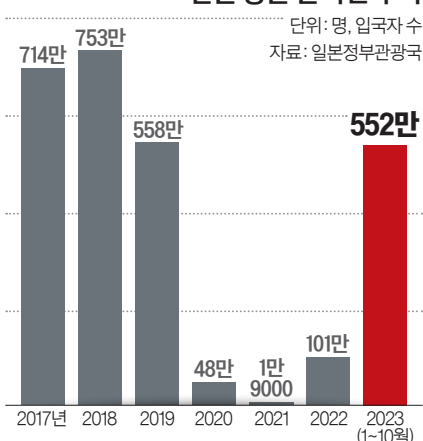

일본 방문 한국인 추이

일본정부관광국의 설명이다. 3대 인기 노선인 도쿄·오사카·후쿠오카 이외에 히로시마·가고시마·다카마쓰 같은 중소도시 취항도 회복되는 추세다.

올겨울(11월~2024년 1월 투숙)호텔 검색 순위도 일본이 짝쓸이했다. 부

킹닷컴에 따르면, 지난 9월 18일~10월 1일 한국인이 검색한 도시 상위 10곳 중 일본 도시가 절반을 차지했다.

엔화 가치는 10년 새 최저 수준이다. 11월 27일 현재 100엔 876원이다. 일본 전문 여행사 '테라투어' 심원보 대표는 “물가가 급등한 한국과 달리 일본은 수년째 물가가 그대로다. 100엔 1000원 하던 때보다 모든 상품이 15% 저렴해진 셈”이라며 “제주도 가서 돼지 오겹살 사 먹으니 일본 가서 돼지 오겹살 사 먹는 게 낫다는 말이 나올 정도”라고 말했다.

일본 정부가 엔저 기조를 유지하는 한, 내년에도 일본 여행의 인기는 이어질 전망이다. 항공 공급도 늘어난다. 당장 내년 2월 에어재팬이 인천~나리타 노선 운항을 시작한다. 경기 불황 탓에 상대적으로 부담이 적은 일본으로 해외여행이 집중될 가능성이 크다.

제주도 여행객은 전년보다 9% 감소

일본 여행의 인기는 국내여행 부진과 맞닿아 있다. 특히 제주도가 그렇다. 올해 11월 29일까지 제주를 찾은 내국인은 1167만 명으로, 지난해 같은 기간보다 8.7% 줄었다. 제주는 비싸다는 선입견이 제일 심각한 문제다. 제주도 관광객의 1인 평균 지출액은 66만원(제주관광공사 2022년)으로 해외여행 130만원(한국관광공사 2023년 9월)의 절반 수준이라지만, 관광객이 느끼는 체감 물가는 다르다.

리서치 회사 '컨슈머인사이트'는 “작년부터 제주도 방문 계획과 재방문 의향 모두 감소세를 보인다”며 “‘제주도 갈 돈이면 해외 간다’는 말은 ‘제주도 해외의 반값이라도 가고 싶지 않다’는 뜻으로 이해해야 한다”고 진단했다.

최승표 기자

1번 '흐드러진 봄'에서 이어집니다

꽃구경을 하는 동안 좌판에 여러 가지 채소와 과일을 놓고 판매하는 상인들도 볼 수 있다. 잠시 둘러서 지역의 특산물인 싱싱한 과일을 맛볼 수 있는 좋은 기회가 된다.

그리고 꽃이 피는 계절을 기념하는 이벤트와 축제가 열린다. 센트럴밸리의 아름다운 자연을 즐기고 이 지역의 농

산물을 체험할 수 있는 좋은 방법이다.

웹사이트(www.goblossomtrail.com)에서 프레즈노 블로섬 트레일과 관련된 이벤트나 활동에 대한 소식을 확인할 수 있다.

프레즈노 블로섬 트레일은 여러 가지 전에 다음 사항들을 미리 숙지하면 좋다. 꽃이 피는 시기가 매년 조금씩 달라질 수 있으므로 웹사이트를 통해 꽃이 절정에 이르는 시기에 대한 최신

정보를 확인하면 좋다.

방문 날짜와 시간을 정하자. LA에서는 약 3시간 운전거리이다. 당일 방문하면 아침 일찍 출발해서 저녁 늦게 돌아오게 된다.

프레즈노 블로섬 트레일은 여러 과수원을 지나는 도로의 네트워크이다. 웹사이트에서 트레일 지도를 다운받아 스마트폰에서 이용할 수 있다.

특별한 출발점이 정해진 것은 아니

지만 시모니안 농장은 블로섬 트레일의 출발점으로 알려져 있다. 이곳에는 컨트리 스토어와 스넥 스탠드가 있다. 여기에서 블로섬 트레일 지도와 정보(visitfresnocounty.org)를 얻을 수 있다.

과수원은 개인 소유의 사유지이다. 사진을 찍거나 관람을 하는 중 사유지 경계를 존중하고 일반인에게 개방된 구역에서 꽃을 즐기는 게 중요하다.

웹사이트에 블로섬 트레일 관광 중 들리면 좋은 '5 Best Stops on the Blossom Trail' 이 소개되어 있다. 과일 스탠드와 와이너리 식당 기념품점이 포함된 장소들이다. 식사를 하거나 풍성한 캘리포니아 농산물을 접할 수 있는 좋은 장소들이다.

필수품으로 물, 간식, 카메라를 준비하자. 날씨 변화에 대비해서 재킷이나 모자 등을 준비하면 좋다.

다양한 할인보장 스페셜 이자 150대 이상의 중고차 보유 프래지먼트 대상 수상

www.BillpageToyota.com 빌페이지토요타 **닷컴**

빌페이지 토요타

신차부터 중고차, 다양한 모델의 성능에 연비까지~
“지금 바로 문의하시고 최고의 한인 전문팀을 만나보세요!”

문제 없습니다

- 크레딧 문제 있으신 분
- Bankruptcy 하신 분
- Foreclosure 하신 분
- 한국에서 새로 오신 분

“새로운 시작, 빌페이지 토요타 와 함께!”

다량의 차 보유
다양한 선택, 최고의 만족을 드립니다.

2024 세쿼이아

2024 그랜드 하이랜더

2024 벤자

2024 랩포 하이브리드

2024 코롤라 크로스

토요타 Certified Used Vehicle (보증 중고차) 특선
Certified Used Vehicles

페이지 토요타에서 다양한 중고차를 만나보세요
다량의 중고차 보유

연도	모델명	판매 가격	마일리지	재고 번호
2020	Toyota Yaris Hatchback	$18,265	23,752	81454A
2019	Toyota C-HR LE	$20,756	56,954	P7473
2022	Toyota Corolla LE	$20,803	20,728	P7458
2013	Honda Civic LX	$12,250	73,789	82177A
2023	Kia Forte LXS	$18,600	9,668	P7387
2021	Hyundai Elantra SEL	$18,900	33,555	P7432
2016	Toyota RAV4 XLE AWD	$19,500	77,237	P7477
2016	Benz GLC 300 4MATIC	$21,450	34,608	82212A
2021	Mazda CX-30 2.5S	$21,650	23,971	P7447
2017	Lexus ES 350	$22,995	76,533	P7434

Uber | Lyft
우버/리프트 운영자분 도와 드립니다!
$750 리베이트 (달려야 문이 주세요!)

텍스 아이디로도 낮은 이자율에 차량 구입 가능합니다.
높은 이자율로 고민하시거나, 페이먼트 부담으로 차량 구입을 망설이시는 분을 빌페이지 토요타가 도와드립니다!
“빌페이지 토요타 스페셜 프로그램” 지원 확인하세요!

“빌페이지 토요타 한인팀이 항상 여러분을 최고로 모십니다!”

한인세일즈

매니징팀

김 광수

301.401.8685

제네랄 매니저 **자니 김**
세일즈 매니저 **손 박**
파이낸스 디렉터 **잔 조**

703.532.8800

2923 Annandale Rd.,
Falls Church, VA 22042

Sales Hours M-F 9am ~ 9pm
Sat 9am ~ 8pm / Sun 11am ~ 6pm