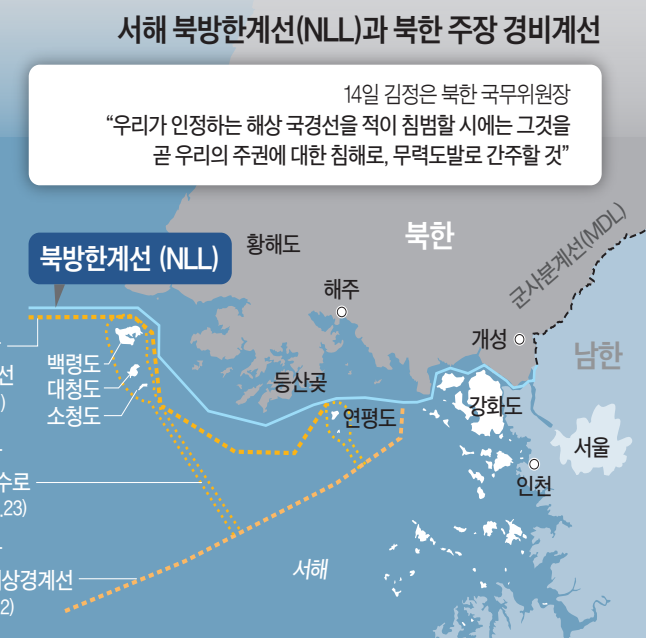

북한 조선중앙통신은 15일 김 위원장이 지난 14일 신형 지대함미사일 검수사격 시험을 지도하는 자리에서 “해상 국경선을 믿음직하게 방어하며 적 해군의 모험적인 기도를 철저히 분쇄할 데 대한 방도”를 제시했다고 보도했다.

통신에 따르면 김 위원장은 “조선 서해에 몇 개의 선이 존재하는지는 중요하지 않으며, 또한 시비를 가릴 필요도 없다”며 “명백한 것은 우리가 인정하는 ‘해상 국경선’을 적이 침범할 시에는 곧 우리의 주권에 대한 침해로, 무력도발로 간주할 것”이라고 단언했다. 이어 “한국 괴뢰들이 국제법적 근거나 합법적 명분도 없는 유령선(線)인 북방한계선이라는 선을 고수해보려고

발악하고 있다”며 “이제는 우리가 해상주권을 실제적인 무력행사로, 행동으로 철저히 지켜야 한다”고도 했다.

통일부에 따르면 북한의 ‘해상 국경선’ 언급은 이번이 처음이다. 북한은 과거 필요에 따라 ‘해상 경계선’ ‘해상 분계선’ ‘해상 경비계선’ 등을 주장해왔다. 국경선은 통상 북한과 중국의 경계를 뜻한다. 서해에 이 용어를 쓴 것을 보면 남북을 “동족 관계가 아닌 교전국 관계”로 규정한 기초를 반영한 것으로 해석된다.

앞서 김 위원장은 지난 16일 최고인민회의 회의에서도 “우리 국가의 남쪽 국경선이 명백히 그어진 이상 불법 무법의 북방한계선을 비롯한 그 어떤 경계선도 허용할 수 없다”며 “우리의 영토·영공·영해를 0.001mm라도 침범한다면 곧 전쟁 도발”이라고 경고했다.

김 위원장이 이날 언급한 ‘해상국경선’이 과거 서해 NLL을 무시하면서 언급한 ‘서해 해상경계선’ 또는 ‘서해 경비계선’ 등과 어떻게 다르게 그을지는 현재까지 명확하지 않으며 추후 일방적으로 선언할 가능성이 있다.

통신은 또 전날 신형 지대함미사일 ‘바다수리-6형’ 검수 사격을 했다고

보도했다. 합동참모본부는 전날 북한이 원산 동북방 해상에서 미상의 순항미사일 수발을 발사했다고 밝혔다. 김 위원장의 NLL 무력화 발언과 맞물려 자신들이 설정한 해상국경선을 침

김정은 북한 국무위원장이 지난 14일 신형 지대함미사일 ‘바다수리-6형’ (왼쪽 사진) 사격 시험을 지도했다고 조선중앙통신이 15일 보도했다. 김 위원장은 연평도와 백령도 부근에 새로운 ‘해상국경선’을 그어 북쪽 국경선 수역의 군사적 대비 태세 강화를 지시했다. [조선중앙통신=연합뉴스]