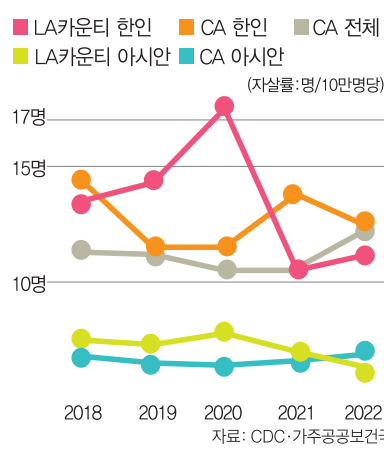

한인 극단선택 비율, 아시안 중 최다

중앙일보·USC 공동 취재
힐링 캘리포니아 프로젝트

한인 극단 선택 실태·대책 ①
12년간 전국에서 2353명 집계
본지 설문 2명중 1명 충동 경험
80%가 주변에 도움요청 못해

지난해 3월3일 오후 11시쯤 한인 대형 교회에서 20년간 전도사로 활동해 온 조셉 정(당시 51세)씨가 아내(당시 49세)와 딸(당시 8세)을 흉기로 살해하고 극단적 선택을 했다.

정씨는 당시 경제적인 어려움을 겪고 있었지만 주변에서 이를 알아챈 사람들은 거의 없었다. 정씨 가족 사망 사건은 한인 사회에서 종종 볼 수 있던 '가족살해 후 극단적 선택' 유형이다. 지난 12월 초에는 박철언(당시 64세)씨가 LA한인타운 캘러리아 마켓 4층 주차장에서 투신해 생을 마감했다. 무연고자였던 박씨는 지난 2년간 세인트제임스교회 김요한 신부가 운영하던 쉼터에서 지내왔다.

쉼터 관계자에 따르면 박씨는 쉼터 내에서 사람들이랑 잘 어울리지 않았고 혼자 술을 마시면서 외롭게 지냈던

연도별 미국내 한인 자살 현황

연도	사망자수	자살률(명/10만명당)
2011	150	10.3
2012	188	13
2013	155	10.7
2014	189	12.8
2015	193	13.2
2016	201	14
2017	223	15.1
2018	232	16
2019	205	14.1
2020	179	11.9
2021	203	14
2022	235	15.7

자료: 연방질병통제예방센터(CDC), LA카운티 정신건강국.

것으로 알려졌다.

한인들의 극단적 선택이 계속 늘고 있다. 본지 조사결과 2011년부터 2022년까지 전국에서 한인 2353명이 스스로 목숨을 끊었다. (표 참조)

'한인 자살률(명/인구 10만명당)'에서 그 심각성을 읽을 수 있다. 아시아계 중에서도 가장 높다. 2022년 전국 한인 자살률은 15.7명으로 중국계 5.9명, 일본계 5.2명, 필리핀계 4.3명에 비해 압도적으로 높다. (그래프 참조)

가주, LA 등 지역별로 나눠봐도 아시안 전체보다 2배 가까이 많다. 2022년 가주내 한인 자살률은 인구 10만명당 12.4명, 아시아계 전체 6.8명이다. 같

한인 vs 아시안 자살률

은 해 LA카운티 한인 자살률도 인구 10만명당 12.3명(아시아계 전체 6.3명)으로 파악됐다.

한인 커뮤니티 차원의 정신건강 대책 마련이 시급한 상황이다.

본지는 한인사회 구성원의 정신건강 인식을 알아보기 위해 지난 1월 12일부터 22일까지 웹사이트(koreadaily.com)에서 '한인사회 마음(정신)건강 설문조사'를 실시했다. 설문에는 가주 등에서 한국어가 가능한 총 310명(남 67%, 여 33%)이 참여했다.

설문 결과는 충격적이다. 응답자 2명 중 1명은 최근 1년 사이에 극단적 선택

을 '진지하게' 생각했다고 답했다. 특히 응답자 3명 중 1명은 그 방법까지 '구체적으로' 생각했다.

설문조사에 참여한 이들이 모든 한인을 대변하지는 않지만 한인사회가 직면한 정신건강 위기상황의 단면은 확인할 수 있다.

응답자가 극단적인 생각까지 하게 된 원인은 무엇일까. 이들은 '경제적인 어려움에 직면하고, 고립감과 외로움, 우울증 등 정신건강 문제를 겪고, 가족 간 불화로 힘들 때' 죽고 싶은 생각이 들었다고 답했다.

죽고 싶다는 생각을 해본 응답자 5명 중 4명은 아픈 마음을 밖으로 꺼내지 않았다. 이들 중 87%는 '혼자 해결하고 싶고, 부끄러워서, 도움받을 방법을 몰라' 꾀꾀 참았다. 응답자 중 21%만이 주변에 죽고 싶다는 마음을 이야기해봤다고 답했다.

LA에서 활동하는 정신과 전문의 수잔 정 박사는 "자살 방법을 구체적으로 생각했다는 것은 자살(시도) 직전으로 굉장히 위험한 시기"라며 "당장 정신과 전문의를 찾든지 빨리 병원에 가야 한다. 응답자 2명 중 1명이 자살을 진지하게 생각했다는 결과도 심각한 수준"이라고 말했다. 김형재 기자