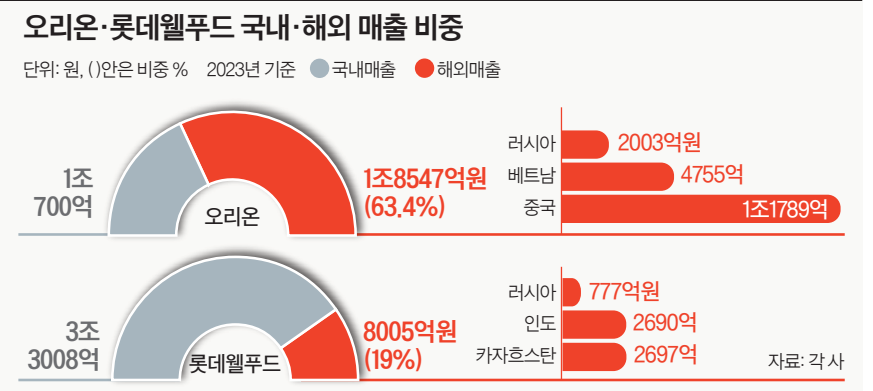

구미(현지명 붐 젤리)'로 골목 상권에 침투했다. 고온에 쉽게 녹는 젤리 특성상 하리보 등 기존 젤리는 에어컨이 나오는 기업형 마트에서만 팔 수 있었다. 오리온은 유럽 브랜드가 포기한 골목 슈퍼를 뚫기 위해 무더운 날씨에도 맛과 품질을 유지하는 젤리 제조기술을

개발했고, 현지 유통 채널의 70%에 입점하는 데 성공했다. 베트남에서 5년간 근무한 이대성 오리온 글로벌연구소 책임연구원은 "붐 젤리는 베트남 엄마들 사이에서 상하지 않는 '안전한 젤리'이자 하리보보다 저렴한 '가성비 젤리'로 통한다"라고 말했다. 이수정 기자

HAPPY Lunar NEW YEAR

May Continuous Good Fortune be with you in the year of the Dragon.

행복한 2024년 구정을 보내세요
용의 해에도 계속 여러분에게 행운이 함께하기를 바랍니다.

2024
恭 喜 发 财
CUNG HỖ PHÁT TÀI

HOLLYWOOD Casino
AT CHARLES TOWN RACES
A PENN Play Destination
HOLLYWOODCASINOCHARLESTOWN.COM

Must be 21. Gambling Problem? Call 1-800-CAMBLER or visit www.1800gambler.net