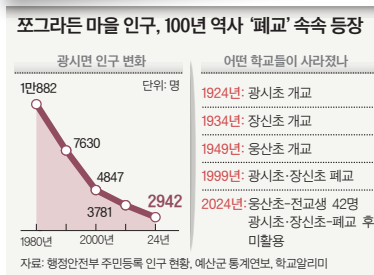

잉카(하늘을 나는 자동차) 기술을 선보인다. 전시장에는 실제 모델의 절반 크기 작동 모델이 전시된다.

MWC는 이동통신 전시회지만 주인공은 인공지능(AI)과 반도체 칩이었다. 삼성전자 반도체(DS) 부문과 SK하이닉스가 별도 부스를 마련하는 등 반도체 행사를 방불케 했다.

'AI 황제' 엔비디아는 통신용 반도체 시장을 정조준했다. MWC 개막을 앞두고 엔비디아와 소프트뱅크가 주도해 설립을 추진 중인 'AI-RAN(무선접속망) 얼라이언스'에 에릭슨·노키아 등 유력 통신사가 잇따라 참여하겠다고 선언했다. 전 세계에 퍼져 있는 휴대전화 기지국을 활용해 AI 정보처리를 분산하는 기술의 표준을 만드는 것이 목표다.

## 폐교 25년 '흉물' 된 초등학교... 마을은 20년째 아기 울음 끊겨

(충남 광시초등학교)

**인구 급감, 벼랑 끝에 선 지역학교**  
정문에 'D급 재난위험시설' 안내문  
한때 학생 넘쳐 오전·오후반 운영  
총 3922개 폐교 '미활용' 10% 육박  
"지역공동체 소멸로 이어질 것" 우려

충남 예산군 광시면에 위치한 광시초등학교 정문에는 붕괴 위험을 경고하는 '재난위험시설(D급) 지정' 안내문이 붙어 있었다. 지난 14일 찾아간 학교는 건물 철제 난간과 기둥이 녹슬고 운동장은 잡초로 뒤덮여 있었다. 광시초는 일제 강점기인 1924년에 개교한 역사 깊은 학교다. 지금까지 문을 열었다면 올해로 100주년을 맞는다. 하지만 학생 수가 줄면서 1999년에 문을 닫았다. 폐교 25년이 지났다. 지역의 상징은 폐교 이후 방치돼 골칫거리로 변했다.

한때 광시면에서 유일한 학교로 넘쳐나는 학생이 골칫거리인 적도 있었다고 한다. 1940년대에 광시초를 다닌 이영예(89)씨는 "오전반과 오후반을 나눌 정도였고 한 반에 학생이 60~70명이나 됐다"고 했다. 1934년과 1949년

지난 14일 충남 예산 광시면에 위치한 광시초등학교의 모습. 1924년 일제강점기에 개교한 이 학교는 1999년 폐교 후 미활용 상태. 버려진 건물과 조각상(작은 사진)이 흉물스럽게 남아 있다. 이가람 기자