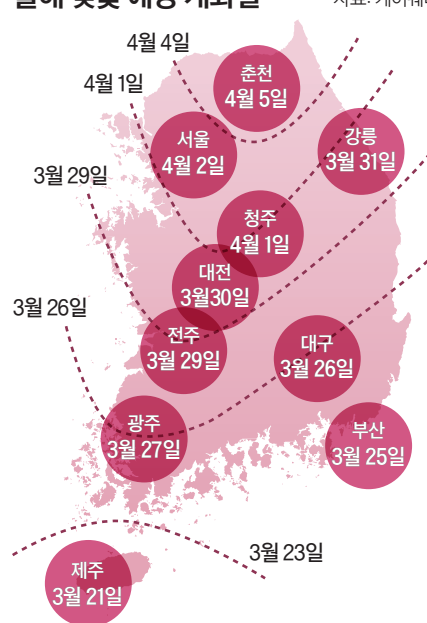

미국 최고의 오케스트라가 서울에 온다. 하버드대 학생들로 주로 구성된 하버드 레드클리프 오케스트라(HRO)가 주인공이다. 다음 달 13일 롯데콘서트홀에서 내한공연을 펼치는 이 오케스트라는 1808년 창단됐다. 레드클리프는 하버드대가 남학교로 개교했을 당시 함께 있던 여학교 이름이다.

HRO와 협연한 인물의 면면은 전설의 지휘자 레너드 번스타인, 첼리스트 요요 마 등 화려함 그 자체다. 현재 단원은 약 120명으로, 그중 6명이 한국 출신이다. HRO 단원들을 통솔하는 마에스트로 페데리코 코르테제(사진)를 최근 줌으로 만났다. 그는 지난 달 6일 별세한 세계적 지휘자 오자와 세이치(小澤征爾)의 수제자이기도 했다.

"HRO는 4년에 1회 해외 공연을 여는 데, 단원

들이 직접 투표로 결정한다. 한국 학생들의 열정과 한국이 가진 역사적 배경 및 분단의 상처 등을 딛고 경제 성장을 이뤄냈다는 점 등에 단원들이 감복해서 서울 공연을 결정하게 됐다."

-오자와 세이치의 인연도 들려달라. "지휘자뿐 아니라 한 인간으로서 존경스러운 분이였다. 항상 미소를 띠면서 선문답처럼 말씀을 토크하시는데, 그 자리에서 바로 이해가 되지 않아서 다시 질문하면 '알게 될 걸세'라고 답했다. 막상 무대

에서면 '아, 이 뜻이었구나' 했다." -프로 연주자들이 아닌 오케스트라를 지휘한다는 것은 다른 텐데.

"맞다. 학생들이 혼내게 될 때도 많다. 그렇다고 지휘자가 포기해 버리면 학생들도 바로 포기한다. 그렇기에 애정을 더 갖게 되는 거 같다. 중요한 건 그 과정에서 나도 성장한다는 거다."

-HRO의 목표는. "학생들을 프로 연주자로서 다음 단계로 성장시키는 게 아니라, 개성이 강한 각각의 학생들의 능력을 끌어내 아름다운 음악을 연주하는 것이다. 한마디로, 인생을 이해하는 것이다. 음악의 정수는 인생이니까. 그 열정을 나누는 이들이 꼭 프로이거나, 전공자일 필요는 없다."

이번 공연에서 HRO는 차이코프스키 교향곡 5번을 무대에 올린다. 한국 바이올리니스트 원형준과 탈북 피아니스트 황상혁도 협연자로 나선다.

전수진 기자

서울 벚꽃 4월 2일 핀다... 평년보다 6일 빨라져

제주선 3월 21일 꽃 피기 시작

올해 벚꽃 예상 개화일

자료: 케이웨더

민간 기상업체 케이웨더는 25일 올해 벚꽃이 3월 21일 제주에서 개화하기 시작해 남부 지방 3월 25~29일, 중부 지방은 3월 30일~4월 5일에 개화할 것이라고 예측했다.

평년보다 3~6일 빠른 시기다. 서울의 개화 예상일은 평년(4월 8일)보다 6일 빠른 4월 2일이다. 케이웨더에 따르면, 유난히 따뜻했던 겨울이 개화일을 당긴 원인이다. 지난 1일부터 20일까지 서울 평균 기온은 4.1도로, 평년(-0.3도)보다 4.4도 높았다.

정수종 서울대학교 환경대학원 교수는 "봄꽃은 추웠다 갑자기 따뜻해질 때 더 빠르게 핀다"고 말했다.

올해 매화가 제주에서 32일 빠르게 개화(지난 1월 15일)한 것도 같은 이유 때문이다. 제주에선 지난해 12월 낮 최고 기온이 10도 이상인 날이 21일였고, 최저 기온과의 차이는 최대 17도였

다. 현재 매화는 전주·광주·울산·창원·부산 등지에 만발하고 서울·대전에서 발아한 상태다.

정은혜 기자

GTAX Consulting Group

703-844-0355 / www.gtax1.com

4000 Legato Rd. Ste. 1100, Fairfax, VA 22033

IRS 감사
세무랑감
전문

정승욱
연방세무사

“

세금 보고, 절세 전략, 세금 문제 해결, 각종 비즈니스 지원 서비스를 통해 고객의 성공을 돕습니다. 저희는 빠르고 저렴하며 고객이 만족하는 양질의 서비스를 제공합니다.

”

김영선
연방세무사

개인 세금 보고

- 50개 주 개인 세금 보고 / 세무 상담
- 해외 자산 및 수입 보고
- 자녀 학자금 신청 및 상담
- 세무 감사 대행 / 세금 당감 신청

사업체 세금 보고

- 법인체, 사업체 설립
- 비영리 단체 설립
- 사업체 세금 보고 및 세무 업무
- 정부 정리 및 직원 PAYROLL

재정 설계 및 노후 계획

- 은퇴 설계 / 개인 연금 Annuity, IRA
- 생명 보험 / 장기 요양 보험
- 직원 복지 / SEP, 401K
- 오바마케어 / 메디케어

홍내는 낼 수 있어도 같을 수는 없습니다.

왜 비키 리 부동산인가? 왜 막착같은 부동산인가?

1. 1 17년 경력의 주택 관리 능력과 16년 연속 북버지니아 부동산 협회 선정 탑에이전트, 경험과 부동산 지식을 갖춘 브로커, 비키 리입니다.
2. 2 매년 변경되는 부동산 법, 버지니아, 매릴랜드, 디씨 혹은 각 카운티 별 준수해야 하는 부동산 수칙을 잘 인지하고 있으며 부동산 시장의 흐름을 늘 파악하고 있습니다.
   예) 펫 디파짓: 돌려줘야 하나, 돌려주지 않아도 되나? Non refundable pet deposit 은 불법입니다.
   예) 브로커가 아닌 에이전트가 임대주택관리 해줄 수 있나요? 할 수는 있습니다. 그러나, 에이전트는 고객으로부터 직접 관리 수수료를 받으면 불법입니다.
   예) 디파짓은 2개월 이상 받을 수는 없습니다.
   예) 스모크디텍터: 각방마다 각 층마다, 지하실과 주방 이산화탄소 & 스모크디텍터 설치
3. 3 고객의 이익을 최 우선시하며 계약시 계약조건을 정확히 명시하여 손해보는 일이 없습니다.

믿을만한 부동산이 필요하신가요? 부동산의 관한 어떠한 질문이라도 비키 리 부동산에 전화 주세요.

부동산 매매, 임대주택 리스링, 임대주택 관리

꼭, 막착같은 부동산

비키리 부동산과 상의해 주십시오!!

전화
문자 703-231-5572

비키 리
브로커

버지니아 / 703-863-0321

11350 Random Hills Rd., #870
Fairfax, VA 22030

매릴랜드 / 301-399-0140

6701 Democracy Blvd., #300
Bethesda, MD 20817

D.C. / 301-399-0140

13001 I St. NW #400E
Washington DC 20005