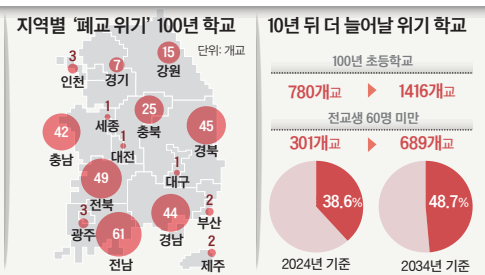

잉카(하늘을 나는 자동차) 기술을 선보인다. 전시장에는 실제 모델의 절반 크기 작동 모델이 전시된다.

MWC는 이동통신 전시회지만 주인공은 인공지능(AI)과 반도체 칩이었다. 삼성전자 반도체(DS) 부문과 SK하이닉스가 별도 부스를 마련하는 등 반도체 행사를 방불케 했다.

'AI 황제' 엔비디아는 통신용 반도체 시장을 정조준했다. MWC 개막을 앞두고 엔비디아와 소프트뱅크가 주도해 설립을 추진 중인 'AI-RAN(무선접속망) 얼라이언스'에 에릭슨·노키아 등 유력 통신사가 잇따라 참여하겠다고 선언했다. 전 세계에 퍼져 있는 휴대전화 기지국을 활용해 AI 정보처리를 분산하는 기술의 표준을 만드는 것이 목표다.

삼성전자는 미국 반도체업체 AMD, 유럽 최대 통신사 보다폰과 손잡았다. 최근 3사는 업계 최초로 오픈랜(개방형 무선접속망) 기술을 활용한 통화 시연에 성공했다. 오픈랜은 서로 다른 회사가 만든 통신장비를 연동할 수 있는 표준화 기술이다. 지금까지는 통신사마다 통신장비 제조사에 요구하는 기술이 달라 장비 간 호환이 어려웠다.

바르셀로나=강광우 기자, 이희권 기자

## 폐교 25년 '흉물' 된 초등학교... 마을은 20년째 아기 울음 끊겨

(충남 광시초등학교)

**인구 급감, 벼랑 끝에 선 지역학교**  
정문에 'D급 재난위험시설' 안내문  
한때 학생 넘쳐 오전·오후반 운영  
총 3922개 폐교 '미활용' 10% 육박  
"지역공동체 소멸로 이어질 것" 우려

충남 예산군 광시면에 위치한 광시초등학교 정문에는 붕괴 위험을 경고하는 '재난위험시설(D급) 지정' 안내문이 붙어 있었다. 지난 14일 찾아간 학교는 건물 철제 난간과 기둥이 녹슬고 운동장은 잡초로 뒤덮여 있었다. 광시초는 일제 강점기인 1924년에 개교한 역사 깊은 학교다. 지금까지 문을 열었다면 올해로 100주년을 맞는다. 하지만 학생 수가 줄면서 1999년에 문을 닫았다. 폐교 25년이 지났다. 지역의 상징은 폐교 이후 방치돼 골칫거리로 변했다.

한때 광시면에서 유일한 학교로 넘쳐나는 학생이 골칫거리인 적도 있었다고 한다. 1940년대에 광시초를 다닌 이영예(89)씨는 "오전반과 오후반을 나눌 정도였고 한 반에 학생이 60~70명이나 됐다"고 했다. 1934년과 1949년

지난 14일 충남 예산 광시면에 위치한 광시초등학교의 모습. 1924년 일제강점기에 개교한 이 학교는 1999년 폐교 후 미활용 상태. 버려진 건물과 조각상(작은 사진)이 흉물스럽게 남아 있다. 이가람 기자