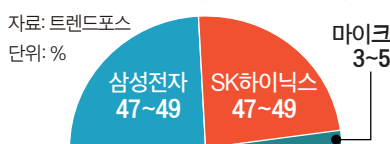

‘엔비디아 옆자리’는... 메모리 전쟁

삼성·하이닉스 앞선 5세대 HBM 3위 마이크론 “첫 양산” 도전장

메모리 반도체 ‘빅3’가 인공지능(AI)용 최신 고대역폭메모리(HBM) 시장을 두고 치열하게 맞붙었다. SK하이닉스·삼성전자가 앞서 있다고 알려진 5세대 HBM인 HBM3E를 세계 3위 메모리업체 마이크론도 대량 생산한다고 발표하면서다. 기술 경쟁은 물론 ‘수주 전쟁’에서 메모리 3사의 올해 성패가 결정될 전망이다.

26일 마이크론은 HBM3E의 대량 생산을 시작했다고 깜짝 발표했다. 급증하는 HBM3E 수요에 빠르게 대응하기 위해 4세대 제품(HBM3)을 건너뛰고 5세대로 직행하는 승부수를 던졌다. 마이크론은 이날 “2분기 출시될 엔비디아 H200에 자사 HBM3E가 탑재될 예정”이라고 공개했다. HBM은 AI 칩에 사용되는 GPU(그래픽처리장치)에 탑재되는데, 엔비디아의 GPU 수요가 폭증하면서 HBM 수요도 덩달아 뛰고 있다.

현재 HBM 시장에서 마이크론의 시장 점유율은 10% 미만에 그치지만, 이번에 시장 1위인 SK하이닉스보다 먼저 HBM3E 양산 소식을 공개하며 경쟁에 불을 붙이는 모양새다. 업계 예상보다 양산 속도를 당긴 데다, 이례적으로

2024년 HBM 시장 점유율 전망치

고객사까지 밝히며 수주 성과도 과시했다. 이날 마이크론의 주가는 4% 이상 급등했다.

SK하이닉스는 공식적인 언급은 피하지만 HBM3E 양산 단계에 돌입한 것으로 알려졌다. 광노정 SK하이닉스 사장은 지난 26일 “올해 상반기 안에 HBM3E를 양산할 계획”이라 밝혔다. 업계에서는 SK하이닉스가 3월부터 본격적으로 엔비디아에 제품을 공급할 것으로 본다. 엔비디아와 끈끈한 협업을 이어온 SK하이닉스는 삼성전자·마이크론의 추격에도 상대적으로 느긋한 모습이다.

HBM 제품 특성상 최소 2~3년 앞서 고객사와의 교감을 거쳐 칩 양산에 들어가는 만큼 단기간에 선두를 빼앗길 가능성이 크지 않다는 판단이다. 고영민 다올투자증권 연구원은 “경쟁사들의 HBM3E 시장 진입에도 공급자 프리미엄 효과로 인해 올해도 (SK하이닉스의) 시장점유율과 수익성의 유의미한 격차가 지속될 것”이라고 전망했다.

HBM 시장에서 체면을 구긴 ‘메모리 1위’ 삼성전자는 올해를 기점으로 본격적인 자존심 회복에 나선다. 삼성은 이날 업계 최초로 36GB HBM3E 12단 적층 D램 개발에 성공했다고 밝혔다.

현재 8단에 머물러 있는 SK하이닉스·마이크론 제품보다 더 많은 D램을 쌓은 뒤 양산에 돌입하는 승부수를 던진 셈이다.

이미 샘플을 고객사에 제공하기 시작했으며 상반기 내 양산에 돌입한다.

시장조사업체 옴디아에 따르면 삼성전자는 지난해 4분기 D램 점유율 45.7%로 2위 SK하이닉스(31.7%)와 격차를 크게 벌리며 1위를 차지했다. 7년 만에 최고치였다. 삼성은 D램 시장에서의 압도적인 생산 물량과 수율을 앞세워 AMD에 이어 올해 엔비디아도 HBM 고객사로 확보하겠다는 계획이다. 박재근 한양대 융합전자공학부 교수는 “그 동안은 3사의 출발전이 달랐다”면서 “3사 모두 총력전에 나선 올해부터가 진짜 싸움이 될 것”이라 말했다.

◆HBM이란-HBM은 D램 여러 개를 수직으로 쌓아 기존 D램보다 데이터 처리 속도를 혁신적으로 끌어올린 메모리 반도체다. 현재 주력은 4세대인 HBM3이지만 올해 5세대인 HBM3E가 본격적으로 탑재된다. 이희권 기자