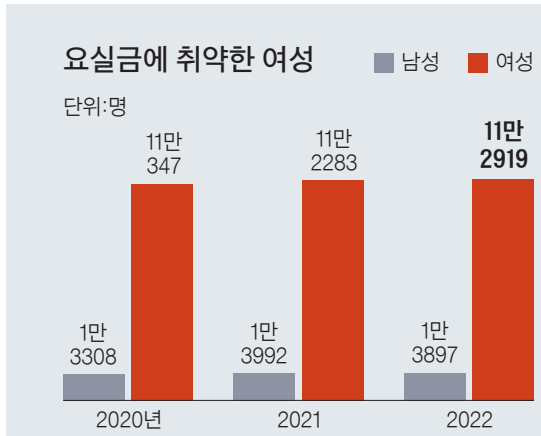

간병인의 도움이 필요 하십니까?
CSC Home Care (Hanmi Homehealth)
회사는 1,200여명의 간병사를 교육하여
배출한 정평있는 정식한 회사입니다.
특히, 개인 부담으로 간병사를 구하시는 분은
특별 상담하여 드립니다.
www.Hanmihomehealth.com
6214 Old Keene Mill Ct., Springfield, VA 22152
한미간호학교
Hanmi Nursing School
한미 간호 학교는 미주 지역에서
유일하게 미용언어로 CNA
교육과정을 제공 하고 있습니다.
t.(703)303-4556 / t.(703)303-0988
www.Hanminursingschool.com

요실금, 재채기하거나 물건 들다가 ‘찝끔’

체중 줄이고 골반근육 강화부터

요즘 주부 김모(58) 씨는 외부 모임에 나서는 걸 꺼린다. 몇달 전부터 재채기하거나 웃을 때, 뛰거나 무거운 물건을 들어 올릴 때 소변이 찝끔 새는 증상을 겪고 있어서다. 처음엔 대수롭지 않게 생각했지만 같은 일이 반복되니 불편함이 심하고 사회생활을 하는데 큰 위축감을 느꼈다. 겨울을 보내면서 증상이 더 심해져 한참을 망설이다가 병원을 찾았다. 검사 결과 복잡성 요실금으로 진단받고 치료를 권유받았다. 김씨는 “순간순간 소변이 새고 자칫 냄새가 날까 봐 걱정돼 바깥에서 사람 만나기가 힘들다”며 “의사에게 체중을 감량하고 골반 근육운동을 열심히 하란 조언을 듣고 실천 중”이라고 말했다.

요실금은 본인의 의지와 상관없이 소변이 배출되는 증상을 말한다. 소변이 샌다고 건강에 크게 위해가 가진 않지만, 만남을 두려워하고 항상 집에만 머물게 함에 따라 ‘사회적 암’으로 통한다. 건강보험심사평가원 ‘생활 속 질병·진료 행위 통계’에 따르면 2022년 기준 요실금으로 병원을 찾은 환자 수는 12만6816명이었다. 성별로 보면 남성 1만3897명, 여성 11만2919명으로 여성이 압도적으로 많다. 경희대병원 비뇨의학과 김동수 교수는 “요실금은 성별이나 연령에 관계없이 증상이 나타날 수 있지만 주로 갱년기 중년 여성에게 많이 발생한다”며 “평균수명이 증가한 고령화 시대에서 환자가 계속 증가하는 추세”라고 말했다.

외출·만남 기피 ‘사회적 암’으로 통해
요실금 환자의 90% 이상은 복잡성·절박성이다. 그중 복잡성 요실금이 가장 흔하다. 기침·재채기하거나 웃을 때, 걷거나 뛸 때, 무거운 물건을 들 때, 자세를 바꿀 때 복압이 상승하면서 소변이 새어

위험 요인	주요 증상	예방법
소변 저장 기능 문제	빈뇨, 약뇨	커피, 탄산음료 섭취 제한
배뇨 문제	야간뇨	골반저근운동
갑작스러운 복잡성 상승	잔뇨감	금연, 비만 예방
신경계 이상	요주저(한참 기다려야 나오는 소변)	여성호르몬 투여

자료:건강보험심사평가원 [GettyImagesBank]

갱년기 중년 여성에 주로 발병
호르몬 변화·신경 불안정 주원인
알코올·카페인 음식 섭취는 자제
부끄럽다고 숨기지 말고 치료해야

나오는 경우가 많다. 임신·출산, 노화 때문에 소변이 새지 않도록 막아주는 골반 근육과 요도 괄약근이 손상되고 약해진 것이 주요한 원인으로 꼽힌다. 특히 자연분만 과정에서 아기가 커서 난산하거나 다산한 경험이 있는 여성에게서 발병 확률이 높다. 임신과 출산은 제3의 성장통으로 불릴 만큼 질 이완과 괄약근, 외음부 근육의 약화를 초래한다. 폐경 이후 여성호르몬의 결핍은 요도 점막의 위축을 유발하고 요도 폐쇄력을 감소시켜 요실금의 원인이 된다.

절박성 요실금은 방광 신경이 불안정해지면서 소변이 마려울 때 느껴지는 의의가 느닷없이 찾아온다. 그러다 이를 참지 못하고 속옷에 소변을 지리는 증상을 겪는다. 소변이 마려워 화장실에 가다 문 앞에서 실수하거나 설거지·샤워를 하다 갑자기 소변이 새는 식이

다. 보통 40대 후반부터 50대 초반까지 갱년기를 겪고 난 후에 많이 나타난다. 이 시기 호르몬 변화와 신경 불안정이 주된 원인이다.

문제는 요실금을 노화 현상으로 받아 들여 적극적으로 대처하려는 인식이 적다는 점이다. 미즈메디병원 비뇨의학과 김기영 전문의는 “요실금을 노화 현상으로 생각하고 우울해 하기만 하는 것은 삶의 질에 별로 도움되지 않는다”며 “환자 상태에 맞게 제때 치료한다면 건강한 시니어로서 즐거운 노년을 보낼 수 있다”고 강조했다. 최근엔 젊은 층에서도 요실금이 종종 있다. 커피나 탄산음료에 들어 있는 카페인이 이뇨 작용을 촉진해 방광과 요도를 자극해서다. 짭짤한 커피나 스타킹, 레깅스 패션의 유행도 방광에 무리를 주는 요소다.

▶ 4면 ‘요실금’으로 이어집니다 김선영 기자

공인회계사 김서규 CPA
703.914.0085
7535 Little River Tnpk., #310-B
Annandale, 22003

김철민 변호사
이민법 / 상법
취업이민, 가족초청, NIW, H1B, F1, E2비자
비즈니스, 계약, 리스, 회사설립, 투자자문
703.973.8700 **예촌 앞 빌딩**
7700 Little River Tnpk., #303, Annandale, VA 22003

염증없는 잇몸, 오래가는 임플란트
나투라 치과
구강교육치과
dental implants
bright smile
703-652-4265

야곱의 사막다리
www.jilcontractor.com
703-835-0945
ROOF
20년 이상된 지붕! 점검 필수! (상담 환영)

임정국 신경내과

MD, PhD, Neurologist

“ 임정국 신경내과에서는 **치매, 파킨슨병**을 비롯한 **퇴행성 뇌질환**에 대한 정확한 진단과 치료, 관리 및 예방에 관하여 자세히 상담 받으실 수 있습니다. ”

임정국
MD, PhD, Neurologist

약력

- 대한민국 한의사/의사
- 의학박사, 신경내과 전문의
- 텍사스 주립대 신경과학 (neuroscience) 박사 학위(Ph. D) 취득
- 텍사스 주립대 신경내과 (neurology) 레지던트 과정 수료

진료과목

- 치매
- 뇌졸중(중풍)
- 파킨슨병
- 두통
- 어지럼증
- 이명
- 불면증
- 수면질환
- 손발 저림
- 감각이상
- 보톡스
- 통증

상담 문의 571-620-7159 7700 Little River Tnpk, Suite 605 Annandale, VA 22003 **예촌 앞 7700 건물 6층**