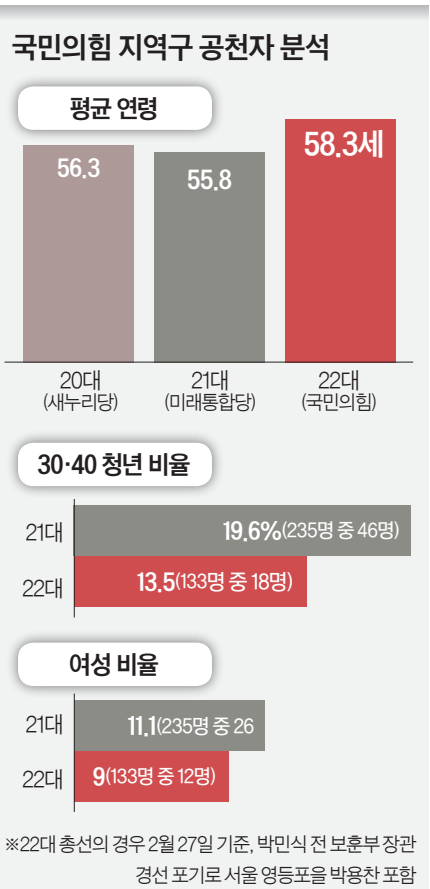

현역불패, 신인험지, 평균 58세... 쇠신 희미해진 여당 공천

국민의힘 공천확정 133곳 분석

“청년, 여성 인재, 유능한 정치 신인의 적극적인 발굴과 등용에 매진하겠습니다.”

지난달 16일 정영환 국민의힘 공천관리위원장의 첫 공천위 회의 당시 발언이다. 그는 “국민 여러분, 두고 바라봐 달라”는 말도 했다. 그러나 지금까지 공천 결과에선 그 약속은 공수표로 확인되고 있다.

중앙일보 분석 결과 27일 현재까지 국민의힘은 253곳 지역구 중 절반 조금 넘는 133곳의 후보를 확정했다. 여성은 모두 12명(9%)으로, 10명 중 1명이 안 된다. 지난 21대 총선 당시 미래통합당(현 국민의힘) 여성 공천 비율(11.1%)에도 미치지 못한다. 청년 공천 비율 격차는 더 크다. 133명 가운데 30~40대는 18명(13.5%)에 불과하다. 지난 총선 때 19.6%였다. 정치 취약층에 대한 보수 진영의 문턱이 더 높아진 것이다.

공천을 확정지은 신인 상당수는 힘지로 보내졌다. 이성심(서울 관악을)·이수정(경기 수원정)·김효은(경기 오산)·김민서(전북 익산갑)·박정숙(전남 여수갑) 등 총선 경험이 없는 여성들은 힘지에 도전장을 낸 반면, 배현진(서울 송파갑)·조은희(서울 서초갑)·김미애(부산 해운대을) 등 전·현직 의원 다수가 당 강세 지역에 공천을 받았다. 서울 열세 지역에선 전상범(강북갑)·박진웅(강북을)·이승환(중랑을)·이상규(성북을)·김재섭(도봉갑) 등 30~40대 청년들이 총대를 땀다. 박은식 비대위원은 보수 불모지인 광주 동·남에 나선다.

청년·여성 공천 비율 저하는 국민의힘의 시스템 공천에 내재한 ‘현역 불

패’ 경향 때문이란 분석이다. ‘쌍특검법’(김건희 여사 특검 법안 및 대장동 50억 클럽 특검 법안) 표 단속 및 제3지대 이탈을 막기 위해 현역 물갈이를 최소화하다 보니 신인 등용문이 좁아졌다는 것이다.

현역의 상당수가 재도전 기회를 얻으면서 공천 확정자의 평균 연령은 58.3세로, 최근 10년 새 가장 높다. 20대 총선 때 56.3세였던 새누리당 총선 후보의 평균 연령은 21대 총선 때 55.8세로 다소 낮아졌다가 이번에 큰 폭으로 고령화됐다. 당에선 “이대로 가면 ‘꼰대남’ 공천 소리를 들을 것”(수도권 의원)이란 말이 나온다.

그러자 최근 공천위 내부에선 청년·여성 공천을 늘려야 한다는 논의가 활발하다. 공천위 관계자는 “오디션 방식의 국민추천제를 도입하면 훌륭한 정치 신인을 서울 강남권이나 영남에 전락공천할 수 있을 것”이라고 말했다.

하지만 한동훈 비상대책위원장은 공천 쇠신이 부족하다는 지적에 날 선 반응을 보였다. 그는 이날 취재진에게 “제가 안 나간다. 윤희숙 의원이 멋진 승부를 위해 뛰고 있고, 장제원 의원과 김무성 전 대표는 불출마했다”며 “굉장히 많은 포인트가 있는데, 앞부분을 잊어버린 것 같다”고 말했다. 이어 “특정한 목적을 가지고 특정한 집단을 체내는 식의 피를 보는 공천은 이재명 대표가 하고 있는 거다. 그걸 바라시나, 그게 정상적 정치인가”라며 “정당 시스템을 통해 사심 없이 공천하는 것이 더 중요하다. 공천은 제가 관할하고 책임도 제가 질 것”이라고 덧붙였다.

김기정·전민구 기자

한동훈 국민의힘 비상대책위원장이(왼쪽) 27일 서울 성동구의 한 북카페에서 '기후 미래 태백' 공약 발표 후 참석자들과 대화하고 있다. [연합뉴스]

민주 탈당 인사 3명째 영입... 여당 '귀순 우대 공천'

이상민·조광한 '반명 공천' 이어 김윤식 전 시흥시장 '자객공천' 검토 예비후보들 '쾌잔병 우대나' 반발

더불어민주당 소속으로 3연임했던 김윤식 전 경기도 시흥시장이 27일 탈당과 국민의힘 입당을 선언했다.

1992년 민주당 소속이던 고(故) 제정구 의원 비서로 출발한 김 전 시장은 입당 30년이 넘는 '민주당맨'이었지만 시흥을 공천 심사

서 첫오프됐다. 시흥을은 이재명 대표의 측근으로 공천 실무를 총괄한 조정식 사무총장(5선)의 지역구다. 국민의힘 공천관리위원회는 김 전 시장을 조의원의 맞상대로 붙이는 방안을 유력하게 검토 중이다. 국민의힘 비대위 관계자는 “민주당 텃밭이지만 민주당 3선 시장 출신이라면 관세 전환도 가능하다”고 말했다.

총선을 앞두고 지역에서 인지도 있는 민주당 출신이 국민의힘으로 적을 옮긴 건 이번

이 세 번째다. 지난해 4월 민주당을 떠난 조광한 전 남양주시장은 야권 내 대표적 '반(反)이재명' 인사였다. 공천위는 지난 15일 경기 남양주병에 조 전 시장을 공천해 강성 친명 김용민 민주당 의원과 맞대결을 벌이게 됐다.

한동훈 비상대책위원장이 올 초 직접 만나 영입한 5선 이상민 의원은 자신의 지역구인 대전 유성구에 12일 단수 공천됐다. 최근 민주당을 탈당한 김영주(4선·서울 영등포) 전 국회부의장도 영입 물망에 올라 있다.

“0점도 있다” 웃은 이재명... 평가는 20명 뽑는 '인기투표'였다

“동료 의원 평가, 그거 거의 0점 맞은 분도 있다고 합니다.”

지난 22일 국회에서 브리핑을 자청한 이재명 더불어민주당 대표가 당 공천 논란을 언급하며 꺼낸 말이다. 이 대표는 “여러분이 아마 짐작할 수 있는 분”이라며 순간적으로 웃음을 참지 못했다. 이어 “0점, 동료 의원들이 그렇게 평가한 겁니다”라고 덧붙였다. 이 발언은 당 공천 시스템의 공정성을 강조하는 과정에서 나왔다. 이 대표는 이날 “시스템에 따라 합리적 기준으로 경쟁력 있는 후보를 고르고 있다”며 “본인의 생각

과 타인의 평가가 일치하지 않아 불평이 생길 수밖에 없다”고 했다.

이 대표가 이날 언급한 ‘동료 의원 평가’는 지난해 11~12월 진행된 선출직 공직자 평가(총 1000점)의 세부 항목 중 하나로 90점을 차지하는 ‘다면 평가’를 가리킨다. 상임위, 의정활동, 당 기여도 등을 토대로 개별 의원이 민주당 동료 의원 20명을 고르는 방식으로 진행됐다. 일종의 인기 투표인 것이다. 과거에는 동료 의원 전체를 두고서 1~5점의 점수를 매겼다고 한다.

동료 의원 20명을 고르는 방식은 당의

선수 비율을 고려해 비례 2명, 조선 8명, 재선 6명, 3선 이상 4명을 고르게끔 했다. 가장 이름이 많이 나오는 의원은 고득점을, 적게 언급된 의원은 낮은 점수를 받았다. 또 의원 평가에는 의원 이외에 일부 보좌진과 당직자도 참여했다. 의원이 참여한 평가는 60%, 보좌진·당직자가 참여한 평가는 40%로 반영됐다. 야권 관계자는 “상대평가라 최하점이 0점은 아니지만, 상당히 낮은 점수”라며 “평가 하위 20% 의원 중 상당수가 다면 평가에서 좋지 않은 점수를 받은 것으로 안다”고 말했다.

당내에서는 “다면 평가가 의정 활동과 무관한 계과 밀어주기로 변질됐다”는 지적도 나온다. 야권 관계자는 “다면 평가라는 미명하에 진행된 ‘친한 동료 이름 적기’에서 친명계는 푼풀 뭉쳐 자기 계과를 밀어주는 데 반해 흩어진 비명계는 손해를 보는 구조”라며 “상대적으로 지명도가 낮은 친명 의원은 아예 다른 친명을 찾아가 서로 이름을 적

자고 ‘품앗이’를 하는 경우도 있었다”고 전했다.

다면 평가를 두고 “이대표의 사법리스크를 옹호하지 않은 의원이 불이익을 받았다”는 뒷말도 많았다. 당 인재위원회 간사인 김성환 의원은 “9월 말에 이 대표 체포동의안 처리가 있었고, 평가는 11월에 있었다”며 “우리 당에서 30명 정도는 가결표를 던졌고 이것이 평가에 반영됐을 가능성이 매우 높다” (23일 MBC 라디오)고 말했다. 이 대표 체포동의안 가결 당시 친명 지지층은 최소 30명의 이탈표가 발생했다며 ‘수박리스트’를 만들어 공유하기도 했다.

손국희·김정재 기자

은퇴플랜 / 롱텀케어

은퇴 플랜에서 가장 중요한 두가지 요소: **평생 연금수입**과 **롱텀케어 보험**

60세

$194,055

Day1

3% 복리인상

85세

$406,309

25년후

- 월 보험료 - $316
- 불입기간 - Only 15년
- 사망보상금 보장

Ex: 현 60세 남성 - Cash Indemnity 방식 (매월 은행 계좌로 정기간호 비용이 입금)

“나에게 꼭 맞는 플랜을 준비하는 것이 가장 편안한 은퇴를 하는 방법입니다.”

앤디킴의 재정USA

유튜브 채널

SCAN ME

앤디킴

VA Lic# 639047

상담 예약 및 문의 Tel: 703-200-1412

신성재 변호사

경기 침체로 어려운 시대에 당신이 믿을 수 있는 최고의 변호사. 정리할 것은 정리하고, 지킬 것은 지켜 드립니다. 파산은 끝이 아닌 새로운 시작입니다.

지난 10년간 1,000건의 파산 케이스를 성공적으로 해결한 믿을 수 있는 로펌.

교통사고 / 개인파산

- 교통사고 / 최대보상
- 개인상해 보상청구
- Chapter 7: 개인 파산
- Chapter 13: 개인 파산-Payment Plan
- 비즈니스 관련 민사 소송

교통사고 **최대보상!** 소송전문 변호사들이 약속 드립니다. 아무리 작은 케이스라도 법원에서 끝장을 보는 근성 있는 변호사들!

Regina Domingo Esq.

Chris Shin Esq.

Robert Harris Esq.

Hours: Mon-Fri (10:00 ~ 18:00)

E-mail: sjshin.esq@gmail.com / Fax: 240.775.3004