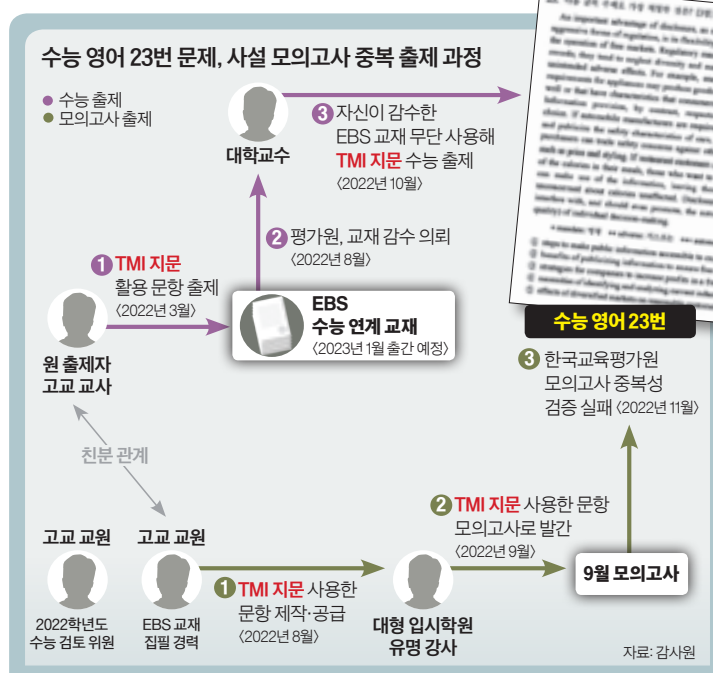

좁은 인력풀에 교사·사교육 유착... 공정한 수능 '킬러' 됐다

11일 감사원이 발표한 교원과 사교육 업체의 문항 거래 실태는 대학수학능력시험 출제 시스템의 허점을 낱낱이 드러냈다.

점차 정교해지는 일부 교사와 사교육의 유착에 대응하려면 출제위원 선정부터 관리까지 수능 시스템의 전면적인 개편이 필요하다는 지적이다.

교사들이 수능 출제·검토 경력을 내세워 학원에 문제를 팔 수 있었던 건 교육 당국의 관리 감독이 허술했기 때문이다. 한국교육과정평가원은 최근 3년간 수험서 집필 경험이 있는 경우 수능 출제 참여를 제한했다. 하지만, 사교육 카르텔 논란이 있던 지난해 전까지 별도의 확인 절차를 거치지거나 처벌한 전례가 없다.

교사들은 이 점을 노렸다. 한 고교 교사는 2020년부터 4년간

사교육 업체에 문항을 제공해 놓고도 집필 경험이 없다고 속여 수능 출제위원으로 위촉됐다. 배우자가 설립한 출판사를 통해 사교육 업체에 문제를 제공한 교사도 있었다. 이 교사로 부터 35명의 교원을 소개받은 출판사는 2019년부터 4년간 18억9000만원의 매출을 올렸다.

교육부는 재발 방지를 위해 지난해 10월 "출제 위촉 전 국제청 과세 정보를 받아 사교육 업체와의 거래 내역을 확인하겠다"고 했다.

하지만 고등교육법 등의 개정이 필요한 데다, 배우자 등 차명으로 돈이 오갈 경우 검출할 방법도 없다. 교육 현장에서는 수능 출제를 소수의 교사·교수에 게 의존하는 게 문제라고 말한다. 이번 감사에서 수사의뢰·징계 대상이 된 교원은 대부분 수

능·모의고사·EBS교재 등 주요 문제를 중복 출제·검토한 경력이 있었다.

한 전직 평가원장은 "학교에서는 한 달 넘게 공백이 생기기 때문에 교사의 출제 파견을 꺼린다"며 "거기에 문제 퀄리티까지 유지하려면 1000명 안팎의 출제진 중 몇 명은 수능과 모의평가 출제·검토 경력이 중복된다"고 말했다.

소수의 집필진은 사교육과의 거래를 위해 네트워크를 형성해 조직적으로 움직였다. 사교육 업체·강사와 다른 교사들 간에 다리를 놓는 역할을 하는 교사도 생겼다. 양정호 성균관대 교수는 "오랫동안 특정 대학 출신들이 여러 시험 출제·검토위원으로 중복적으로 위임되며, 사교육 유착 관행이 정착된 것"이라고 말했다.

EBS는 이에 대해 "향후 신규 집필자 확대, 특정인의 연속 집필 횟수 제한 등 구성 원칙을 강화하겠다"고 밝혔다.

수능을 주관하는 평가원도 허점을 드러냈다. 2023학년도 수능 당시 23번 영어 문제 지문이 일타강사의 모의고사 문제집

과 유사하다는 의혹이 제기됐다. 담당자 4명은 이를 이의심사위원회 심사 대상에서 제외하기로 공모했다. 평가원이 수능 출제 전 시중 문제집을 모니터링해 겹치기 출제를 거를 수 있었다는 지적에 대해서도 "개인 수강생만 살 수 있다"고 해명했다. 하지만 문제집은 인터넷에서 구매가 가능했다.

한 대학학원 관계자는 "2022학년도 수능 생명과학II 과목에서 오류를 내면서 평가원장이 사퇴했다"며 "그보다 더한 공정성 논란이 벌어진 셈이라 덮기에 급급했을 것"이라고 말했다.

양정호 교수는 "(겹치기 출제 논란을) 우연이라고 발표한 평가원 관계자들은 수험생에게 사과해야 한다"고 말했다.

최민지 기자

서울대 의대 교수 "18일 전원사직"...환자들 "집단행동 그만"

서울대 의대 교수협의회 비상대책위원회가 전공의 집단사직 사태와 관련해 정부가 진정성 있게 합리적 방안 도출에 나서지 않으면 18일부터 사직서를 제출하기로 합의했다고 11일 밝혔다.

서울대 의대 교수협의회 비대위는 이날 서울 종로구 서울대병원에서 긴급 총회를 열고 이 같은 내용의 안건을 의결했다.

방재승 교수협 비대위위원장은 총회 뒤 기자들을 만나 "사직서 제출은 개별적인 것"이라면서도 "(교수) 전원이 사직서 제출에 합의해 줬다"고 말했다. 이날 오후 긴급 총회엔 분당서울대병원·보라매병원 소속 교수들도 온라인으로 참석했다.

비대위는 참석자가 430명이라고 전했다. 오후 5시부터 시작된 총회는 2시