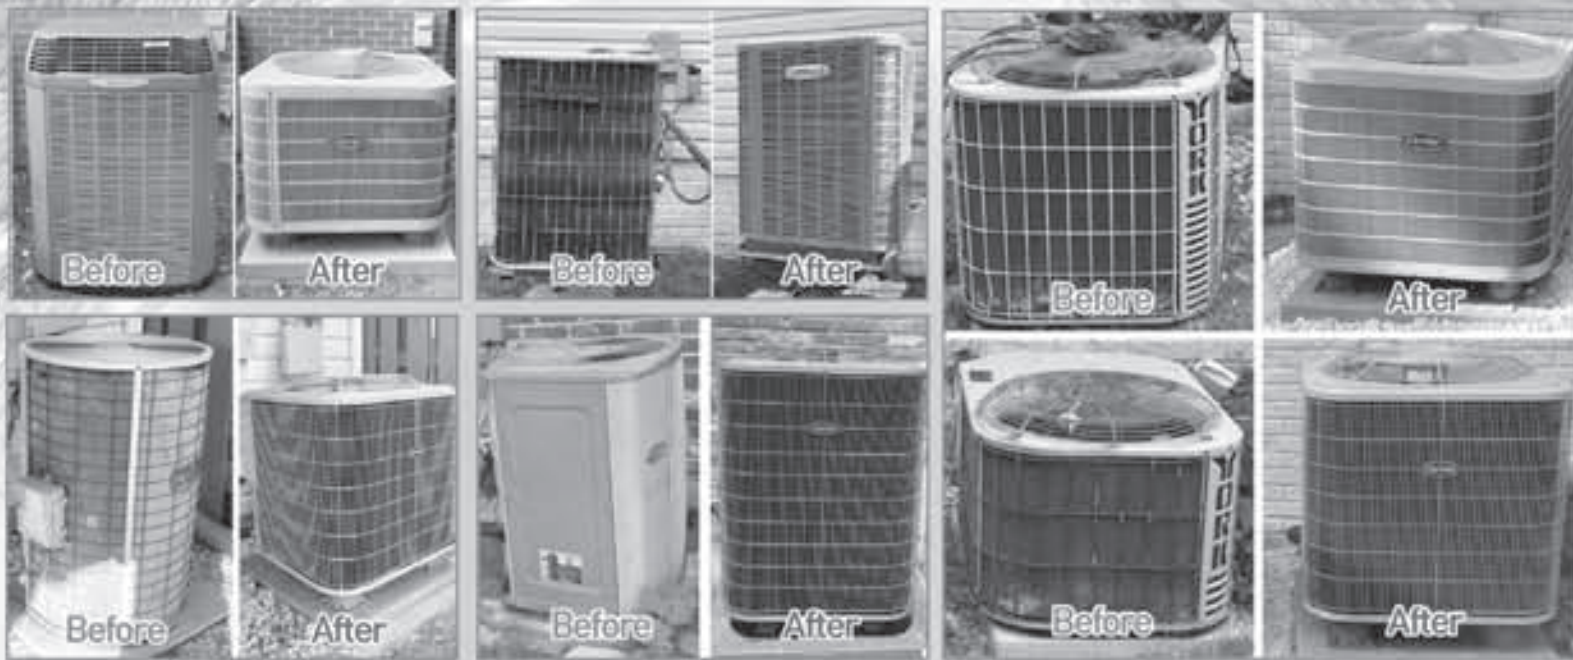

L & B UNIVERSAL

HEATING AIR CONDITIONING MAINTENANCE
"Because Comfort Should Be Universal"

오래되고 잦은 고장의 기계 더이상 망설이지 마세요.
유니버설이 최고의 기술과 최저의 가격으로 교체해 드립니다.

VA·MD·DC 지역에서 제일 큰 규모의 냉난방 회사, **L&B Universal**
한인 최대 규모로 저렴하고 정확하게 서비스 해드립니다

L&B에서 제공하는 서비스

- AIR CLEANER AND HUMIDIFIER
- INDOOR AIR QUALITY PROBLEMS
- FURNACES & AIR HANDLERS
- NEW FURNACE INSTALLATION
- FURNACE REPAIR SERVICE
- AIR CONDITIONERS & HEAT PUMPS
- AC INSTALLATION
- AC REPAIR