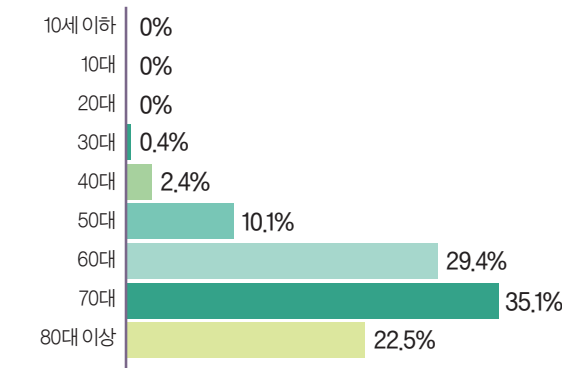

담도·담낭이 위치한 명치 부근 통증 호소

황달이 심해지면서 피부 가려움증 동반

소화불량으로 식욕이 줄고 체중이 빠짐

폐암·간암보다 장기 예후 더 나쁜 담도암

주요 암의 5년 상대생존율(2017~2021년)
자료=국가암정보센터, 2024

담도암 환자 얼마나 많아

1 매년 증가하는 담도암 환자
자료=건강보험심사평가원 보건의료빅데이터

2 고령층일수록 발병률 높아지는 담도암
자료=건강보험심사평가원 보건의료빅데이터