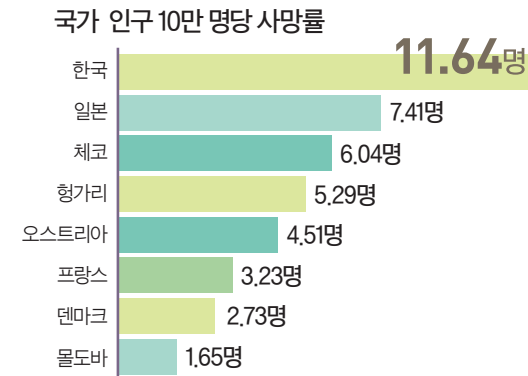

3 한국은 전 세계 담도암 사망률 1위
자료=Gastro Hep Advances, 2022