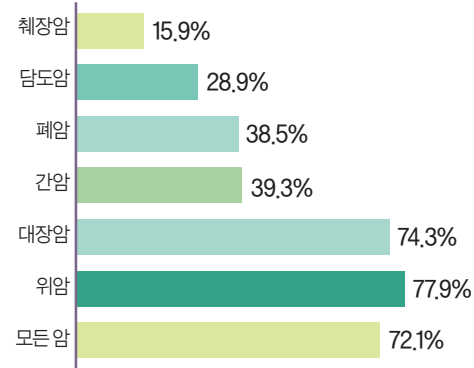

담도·담낭이 위치한 명치 부근 통증 호소

황달이 심해지면서 피부 가려움증 동반

소화불량으로 식욕이 줄고 체중이 빠짐

폐암·간암보다 장기 예후 더 나쁜 담도암

주요 암의 5년 상대생존율(2017~2021년)
자료=국가암정보센터, 2024

담도암 환자 얼마나 많아

1 매년 증가하는 담도암 환자
자료=건강보험심사평가원 보건의료빅데이터

2 고령층일수록 발병률 높아지는 담도암
자료=건강보험심사평가원 보건의료빅데이터