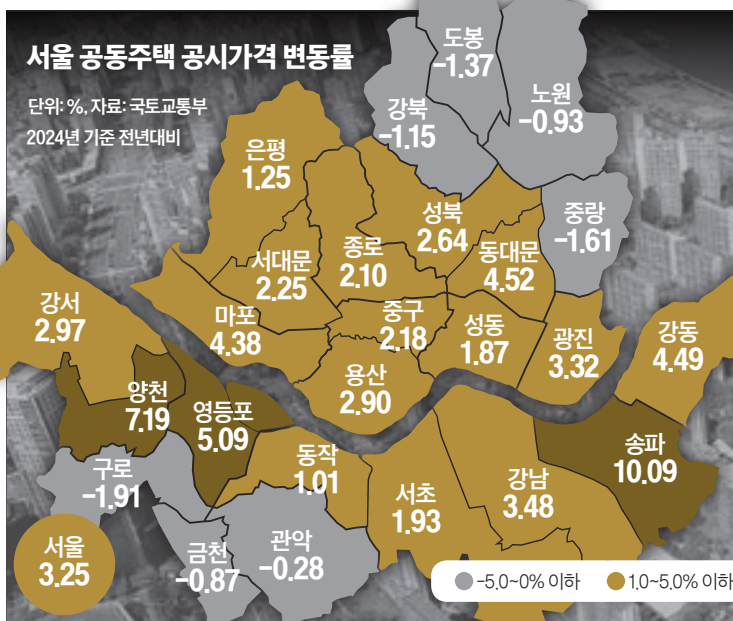

공시가, 송파 10% ↑ 구로 2% ↓ ... 잠실주공 보유세 32% 댈 듯

(5단지·82㎡ 581만원)

공시가, 집값 상승률 따라 큰 편차
은마 17% 상승, 이촌한가람 하락
장동건·고소영 아파트 164억 1위

지난해 서울 아파트값 상승률이 지역별로 큰 편차를 보이면서 공시가격 산정에도 영향을 미친 것으로 나타났다. 지난해보다 공시가격이 30%가량 오른 단지(잠실주공5단지)도 있는 반면, 오히려 하락한 곳(이촌한가람)도 있었다.

19일 국토교통부에 따르면 올해 공동주택(전국 아파트·연립주택) 공시가격은 지난해 대비 전국 기준으로 평균 1.52%, 서울 기준으로 3.25% 상승했다. 하지만 공시가격 상승률은 자치구, 개별 단지별로 큰 차이를 보였다. 2022년 크게 하락했던 서울 아파트값이 반등하는 과정에서 지역별로 반등 폭의 편차가 나타나면서다.

지난 한 해 동안 실거래가지수가 13.47% 상승(한국부동산원 조사)한 송파구의 경우 평균 공시가격 상승률이 10.09%로 서울 25개 자치구 중에서 가장 높았다. 실거래가지수가 11.06%

주요 아파트 단지 공시가격 변동률

단지명	2023년 공시가격	2024년 공시가격	변동률(%)
잠실주공5단지 (전용면적 82.61㎡)	15억1700만	19억7200만	29.99
은마아파트 (84.43㎡)	15억4400만	18억1200만	17.36
이촌동 한가람 (84.89㎡)	15억1100만	14억8700만	-1.59
래미안 옥수 리버젠 (84.81㎡)	12억2800만	12억3400만	0.49

올해 보유세 시뮬레이션

단지명	2023년 보유세	2024년 보유세	변동률(%)
잠실주공5단지 (전용면적 82.61㎡)	439만	581만	32.40
은마아파트 (84.43㎡)	441만	523만	18.70
래미안 옥수 리버젠 (84.81㎡)	267만	277만	3.60
잠실주공5단지+래미안고덕 힐스테이트 (82.61/84.74㎡)	1279만	1680만	31.28

상승한 양천구도 공시가격이 7.19% 올랐다. 실거래가지수가 하락한 자치구에서는 공시가격이 오른 곳도, 떨어진 곳도 있었다. 종로구는 실거래가지수가 2.39% 하락했는데 공시가격은 2.10% 오른 반면, 구로구는 실거래가지수가 2.08% 하락했고 공시가격도 1.91% 떨어졌다.

이런 현상이 나타나는 건 지난해 실수요자의 선호도가 높은 주요 지역의 대단지 위주로 가격 반등 폭이 컸던 탓

이다. 송파구 잠실동 '잠실주공5단지' 전용면적 82㎡의 경우 공시가격이 지난해 15억1700만원에서 올해 19억7200만원으로 29.99% 올랐다. 송파구 평균 상승률(10.09%)보다도 3배가량 높은데, 거래 가격이 2022년 12월 23억4600만원에서 지난해 12월 28억5600만원으로 5억원가량 상승한 영향이다. 강남구 대치동 '은마아파트' 전용면적 84㎡도 공시가격이 지난해 15억4400만원에서 올해 18억1200만원으로 17.36% 상

승했다. 세무 전문가인 우병탁 신한은행 압구정역기업금융센터 부지점장이 올해 공시가격을 토대로 보유세를 시뮬레이션한 결과, 세액 공제가 없는 '잠실주공5단지' 전용면적 82㎡ 소유주의 올해 보유세(재산세+종합부동산세)는 지난해 439만원에서 581만(142만원) 상승한 581만원으로 예상됐다. 하지만 올해 보유세는 2022년(915만원)보다 234만 원 났다.

전국에서 공시가격이 가장 비싼 아파트는 서울 강남구 청담동 '더펜트하우스 청담'으로 나타났다. 4년 연속 1위에 올랐다. 더펜트하우스 청담 전용면적 407.71㎡의 올해 공시가격은 164억원으로 전국에서 가장 높았다. 지난해 공시가격보다 1억6000만원 올랐다. 이 아파트에는 연예인 장동건·고소영 부부 등 다수의 유명인이 거주하고 있는 것으로 알려졌다.

김원·백민정 기자

의대증원 오늘 대못... 정원 200명 지역의대 다수 나올 듯

'2000명 증원' 의대별 배분 어떻게
비수도권 80%, 수도권 20% 할당
거점국립대 정원 최대 200명 전망
윤 대통령 "면허로 국민위협 안돼" 의협 "돌아올 수 없는 강 건너나"

정부가 의대 정원 2000명 증원분을 어느 대학에 얼마나 배정할지 20일 발표할 예정이다. 지역 거점 국립대와 미니의대의 정원이 최소 두 배 이상 늘어날 것이라 전망이 나온다.

19일 관계부처에 따르면 정부는 대학별 의대 정원 배치작업을 마무리하고 20일 오후에 공식 발표할 계획인 것으로 전해졌다. 증원된 정원은 비수도권에 1600명(80%), 수도권에 400명(20%)이 배분될 전망이다. 현재 전국 40개 의대 정원 3058명 중 수도권 정원은 13개교 1035명(33.8%)이고, 비수도권 정원은 27개교 2023명(66.2%)이다. 정부 구상대로라면 비수도권 의대 정원이 3623명으로, 전체 의대 정원(5058명)의 71.6%까지 상승하게 된다.