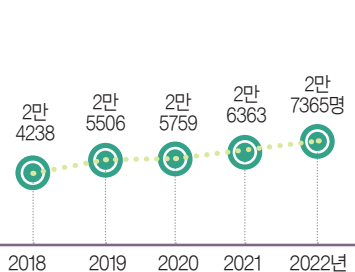

담도·담낭이 위치한 명치 부근 통증 호소

황달이 심해지면서 피부 가려움증 동반

소화불량으로 식욕이 줄고 체중이 빠짐

폐암·간암보다 장기 예후 더 나쁜 담도암

주요 암의 5년 상대생존율(2017~2021년)
자료=국가암정보센터, 2024

담도암 환자 얼마나 많아

1 매년 증가하는 담도암 환자
자료=건강보험심사평가원 보건의료빅데이터

2 고령층일수록 발병률 높아지는 담도암
자료=건강보험심사평가원 보건의료빅데이터