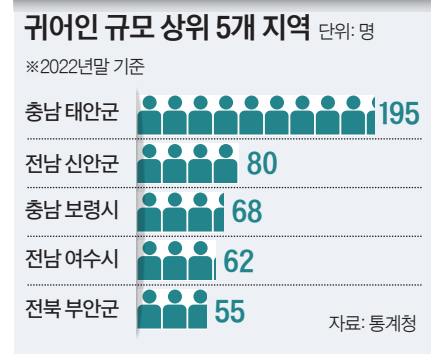

중 81명(26.5%, 심화 교육 제외)이 귀어를 선택했다.

해양수산부는 귀어학교를 통해 귀어·귀촌에 필요한 교육과 상담 등 토털 서비스를 제공한다. 또 어업 창업과 어촌 정착에 필요한 주택 구입 자금 등을 1인당 최대 3억7500만원까지 저금리로 대출해 준다. 40세 미만 청년 어업인에게 창업 초기의 부담을 덜어주기 위해 창업 후 3년간 매달 최대 110만원의

정착자금도 지원한다.

실제로 해수부가 2020년 귀어·귀촌 실태를 조사한 결과, 성공적인 귀어 정착을 위해 가장 필요한 정책으로 귀어 창업·주택구매 지원사업(38.1%)이 꼽혔다. 2010년부터 지난해 말까지 4709명이 9125억원을 지원받았다. 올해부터 대출 금리를 연 2%에서 1.5%로 내렸다.

◆특별취재팀·신진호·최모란·박진호·황희규·안대훈 기자

메디케어 보험

여기 메디케어 진짜 잘하는 헬스플랜 전문가와 함께 모든 베네핏을 누릴 수 있는 답을 찾으세요!

- / 65세 되시는 1959년생 신규 가입신청과 가입
- / 메디케이드/ 메디케어 DSNP 특별 보험
- / Part C (HMO/PPO) 가입자들을 위한 추가 혜택
- / 메디케어 Part D (처방약 보험)에 대해
- / 심장질환, 당뇨, 말기 신부전증을 위한 스페셜 플랜
- / 타주 전입, 직장 퇴직 후 메디케어 신청

유니티 보험

Uniti Global Insurance Services Inc.
14631 Lee Hwy, Unit #408, Centreville, VA 20121

Tel: 703-598-3316

정문기

메디케어 헬스플랜 전문 에이전트

구강교육치과

나투라 치과

dental implants | bright smile

원장 강동호 Don Kang

- 서울대학교 치과대학 졸업 DDS
- 유엔 (Univ. Of Pennsylvania) 치과대학원 졸업 DMD
- 뉴욕대 (NYU) 치과대학 임플란트 수술 / 보철 과정 수료
- 씨애틀 인스티튜트 수료 (Seattle Institute)
- 한국, 미국에서의 22년 임상경력
- 100여명의 치과 의사들이 활동하고 있는 필라 A-1 Family Dental Care에서 최고 기여 치과의사상 수상

“염증없는 잇몸, 오래가는 임플란트”

건강한 치아는

임플란트

Implant

잇몸치료

Periodontal Surgery

치아교정

Orthodontics Invisalign

응급환자

Emergency

치아성형

Veneer Lumineers

신경치료

Root Canal Treatment

invisalign Science in Every Smile

인비절라인 지정치과

닥터 강이 구강교육 유튜브를 시작했습니다. 유튜브에서 나투라 치과를 검색하세요!

www.naturadent.net

나투라 치과 페어팩스 T. 703-652-4265

9508 Lee Highway, #A, Fairfax, VA 22031 (구)롯데 쇼핑 근처에 있는 IHOP에서 Lee Hwy 건너편