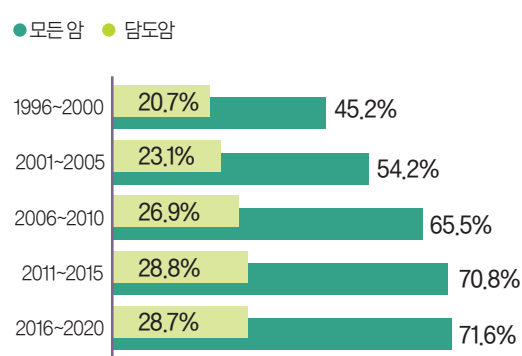

다른 암에 비해 생존율 개선이 더딘 담도암

암 상대생존율 추이(1995~2020년)
자료=국가암정보센터, 2024

암 초기 단계 발견이 어려운 담도암

담도암 진단 시 수술이 가능한 환자 비율

담도암 수술 후에도 절반 이상은 암세포 전이로 재발

수술 후 담도암이 재발하는 비율

최신 담도암 면역항암제 병용요법의 치료 효과

전체 생존율
24.9%

치료 2년 시점에서 기존 항암 화학요법(10.4%)과 비교해 전체 생존율을 2배가량 끌어올림

무진행생존기간 증감량
7.2개월

암세포가 더 이상 성장하지 않고 유지되는 기간인 무진행생존기간(PFS)을 늘려 사망 위험을 25% 줄임

객관적 반응률
26.7%

항암 치료의 효과를 객관적으로 판단하기 위해 사전에 정의한 기준만큼 치료 효과를 보인 환자의 비율

퍼스트 홈케어
www.firsthco.com

“간병이 필요하신 모든 분들을 퍼스트로 모십니다.”

퍼스트 홈케어, 사랑하는 가족의 건강과 편의를 위한 종합 간병서비스!

- ♥ 약 챙겨드리기
- ♥ 이동 보조 산책 또는 운동 도와드리기
- ♥ 간단한 집안 일 도와드리기
- ♥ 식사 도와드리기
- ♥ 청결 유지 및 침상 정리
- ♥ 병원 예약 및 동행(필요시) 해드리기
- ♥ 말 동무 해드리기
- ♥ 우편물 정리 및 각종 고지서 납부 도와드리기
- ♥ 정기 간호사 방문 및 건강 상태 확인 등등

롱텀케어, 푸드스탬프, 메디케이드 상담 및 신청 도와 드립니다

직원 모집

퍼스트 홈케어에서는 어르신들을 진심으로 섬기며, 내 가족처럼 대할 수 있는 분들을 찾고 있습니다.

간병인:00명 / 코디네이터:00명

퍼스트 홈케어에서 본인 능력을 무한대로 펼치며, 안정적인 삶을 영위해 보세요. 퍼스트 홈케어가 있습니다.

*퍼스트 홈케어 위치: 센터빌 스파월드 건너편 3층 메디컬 빌딩

Main Office 13890 Braddock Road, #304A, Centreville, VA 20121 T. 571-549-6789 / F. 571-300-7005 / E. homecare@firsthco.com