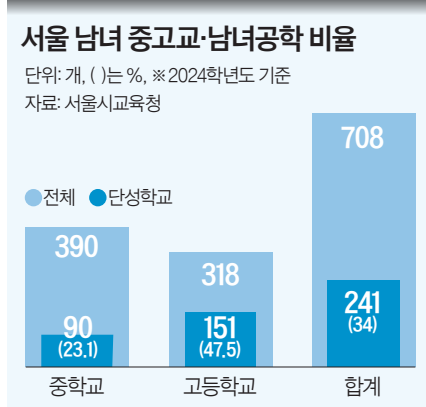

학생 줄어든 서울 중고교, 남녀공학 바꾸면 인센티브 준다

전체 318개 고교 중 48% 남교·여교 학령인구 줄며 학생 배치 등 골머리

1964년 문을 연 춘천 유봉여중은 2025학년도부터 남녀공학으로 전환할 예정이다. 학급과 교사 수를 유지하려면 남학생을 받아야 한다는 판단에서다. 하지만, 재학생과 학부모 반대로 결국 여중으로 남았다.

이 학교 관계자는 “구성원 의견을 수렴해, 여학교의 특색과 장점을 더 살리는 방향을 고민하고 있다”고 말했다.

남학생 또는 여학생만 다니는 단성(單性) 학교들이 남녀공학 전환을 고심하고 있다. 시도교육청도 남녀공학으로 바꾸는 학교에 대해 운영비 지원 등 인센티브를 주겠다고 나섰다. 교육청이 남녀공학 전환을 유도하는 건 학령인구 감소로 단성학교의 모집난이 예상

되기 때문이다.

서울시교육청은 1일 남녀공학으로 전환하는 단성학교에 재정적 지원을 확대한다고 발표했다. 학교가 맞춤형 교육과정을 운영할 수 있도록 3년간 운영비 6억원 지원한다. 학생 생활지도에 필요한 상담 인력 등을 채용할 수 있게 인건비도 3년간 9000만원을 준다. 기존