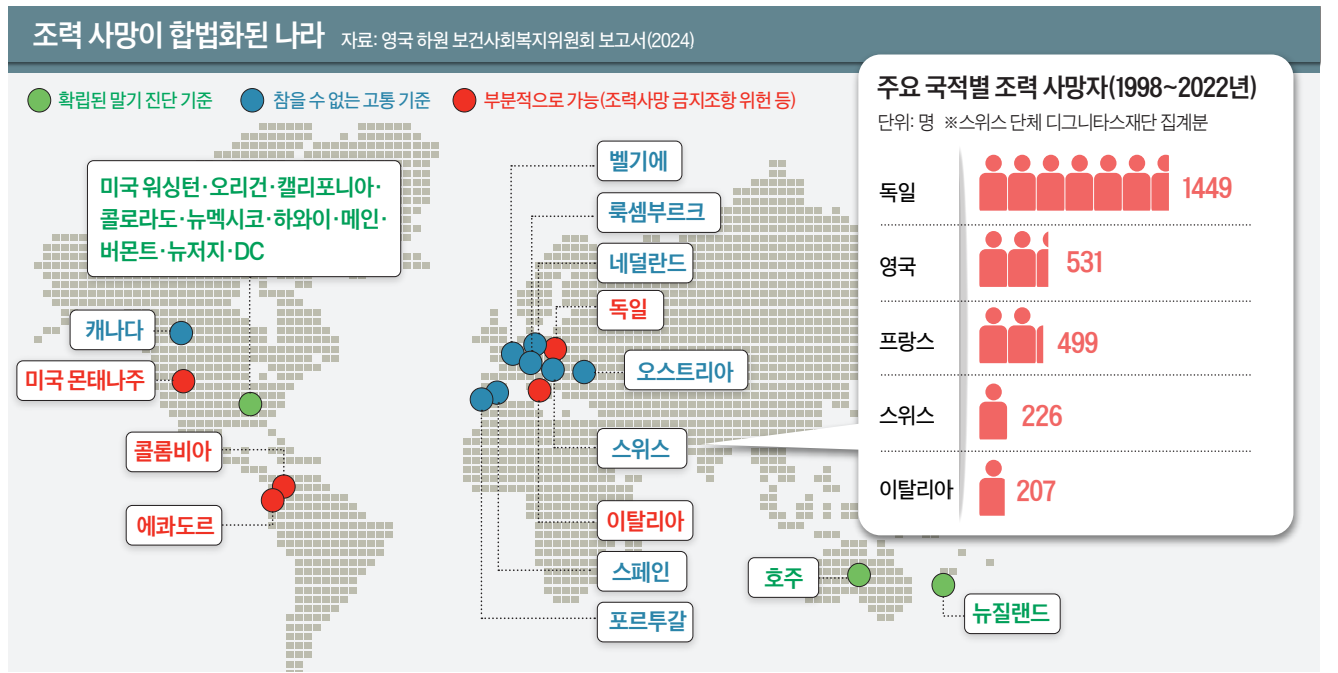

늘어난 '조력 사망' ... 세계는 지금 소송얇이 중

의료 전문가의 동의하에 환자가 약물을 투약하는 등의 방법으로 죽음을 맞는 '조력 사망(assisted dying)'이 확대되면서 세계 각국에서 법률적·사회적 논란이 거세지고 있다. 2018년 연명의료결정법으로 연명 의료를 거부할 권리를 도입한 한국에도 시사하는 바가 크다.

①가족 개입 여부=지난달 13일 가디언에 따르면 캐나다 남성 A씨는 "딸이 진단되지 않은 정신질환을 갖고 있어 조력 사망에 동의할 수 없다"며 법원에 금지 명령을 신청했다. 딸과 변호인은 "가족에게 조력 사망에 이의를 제기할 법적 지위가 없다"고 주장했다.

지난달 31일 법원은 조력 사망 희망자의 자기 결정권이 A씨가 딸을 잃게 될 피해보다 중요하며 딸의 손을 들어줬다. 캐나다에선 2016년 임종 관련 의료지원법(MAID) 도입 이후 회복 불가능한 신체 질환으로 극심한 고통을

종교계·직계가족 "막아달라" 소송 퀘벡 가톨릭교회 "도덕적 용납 안돼" 법원 "의료 서비스 선택 권리가 우선"

미국선 '평등권 훼손' 주장까지 나와 뉴저지 등 10개 주 주민만 허용하자 다른 주 주민 '거주요건 폐지' 소송도

겪고 있는 성인은 의사 두 명의 확인과 동의 절차 거쳐 처방받은 독극물을 직접 주입하거나, 의사에게 주입받는 방식으로 생을 마감할 수 있다.

②종교의 자유 침해=캐나다 공영방송 CBC 등에 따르면 퀘벡주 몬트리올의 가톨릭 대주교는 퀘벡주의 임종 법안이 종교의 자유를 침해한다며 지난 2월 소송을 제기했다. 퀘벡주 법은 지난해 말부터 모든 '완화의료 기관'이 조력 사망을 제공하도록 했다.

그러나 가톨릭 교회에선 조력 사망이 "도덕적으로 용납할 수 없는 절차"여서, 교회가 운영하던 관련 시설을 사실상 포기하도록 강요하고 있다는 게 소송 취지다. 법원은 "의사 조력 사망을 포함해 원하는 의료 서비스를 선택할 수 있는 퀘벡 주민의 권리가 종교의 자유 침해보다 더 중요하다"고 판결했다.

③평등권 침해=50개 주 중 10개 주만 조력 사망을 허용하는 미국에선 평등권 침해 주장이 나온다. 지난해 8월 조력 사망이 불법인 델라웨어주에 사

는 주민 2명과 의사 2명은 조력 사망을 허용하는 뉴저지주를 상대로 소송을 냈다. 뉴욕타임스(NYT)에 따르면 델라웨어 주민 주디 고바토스(80)는 집에서 차로 30분 거리의 뉴저지주에서 조력 사망을 받지 못하고 있다고 원고로 참여했다. 뉴저지주 법이 허용 대상을 주 거주자로 한정하고 있어서다. 관련 단체인 '연민과 선택(Compassion & Choices)'에 따르면 2021년과 22년 오리건주와 버몬트주에서도 비슷한 소송이 제기됐고, 결국 주 의회는 거주 요건을 폐지하는 개정 법령을 지난해 통과시켰다.

④살인죄 적용 여부=BBC 등에 따르면 에콰도르 헌법재판소는 지난 2월 안락사를 희망하는 루게릭병 환자의 헌법 소원을 받아들여 안락사를 살인으로 간주하는 기존 형법 조항이 헌법에 어긋난다고 판결했다. 현재는 "존엄한 생명에 대한 권리를 지키려 노력하는 의료진에게 더 이상 살인죄가 적용되지 않을 것"이라고 밝혔다. 반면에 지난달 5일 일본 법원은 2019년 루게릭병 환자의 부탁으로 약물을 주입해 숨지게 한 의사에게 징역 18년형을 선고했다.

한국은 2018년 시행된 연명의료결정제도에 따라 심폐소생술, 혈액 투석, 항암제 투여, 인공호흡기 착용, 체외생명

유지술, 수혈, 혈암상승제 투여 등 연명 의료를 거부할 권리를 허용하고 있다. 국내에서도 지난해 12월 한 척수염 환자가 조력 사망 법제화를 요구하는 헌법소원을 냈다. 이석배 단국대 법학과 교수는 "연명의료결정법이 현재 시행 중이지만 사실상 의미가 없다"며 "임종 환자가 아니면 말기 환자도 연명의료를 거부할 수 있는 권리가 보장되고 있지 못하기 때문"이라고 말했다.

웰다잉문화운동 공동대표 원혜영 전 의원은 "조력 사망은 최근 세계적으로 빠르게 확산하는 이슈로, 회복 불가능한 환자에게 결정권을 보장하느냐가 핵심"이라고 설명했다. 백일현 기자

원혜영 전 의원은 "조력 사망은 최근 세계적으로 빠르게 확산하는 이슈로, 회복 불가능한 환자에게 결정권을 보장하느냐가 핵심"이라고 설명했다. 백일현 기자

형제 목조르고 부친은 지켜봐...파키스탄 뒤집은 SNS 살인 영상

파키스탄에서 22세 여성을 명예살인을 소셜미디어(SNS)에 올린 일가족이 경찰에 체포됐다. 남자 형제는 목을 조르고, 다른 남자 형제는 이 장면을 촬영했으며, 아버지는 이를 지켜봤다.

31일 파키스탄 일간 돈(Dawn)에 따르면 파키스탄 펀자브주 토바 텍 싱 마을에 사는 여성 마리아 비비는 지난달 17일 남편 무하마드 파이살에 의해 교살당했다.

그의 아버지 압둘사타르는 이를 지켜보고 있었고, 또 다른 남자 형제인 세바즈는 이 장면을 촬영해 SNS에 올렸다. 영상은 빠르게 퍼지면서 공분을 일으켰다.

이에 현지 경찰은 수사에 들어갔고 지난달 30일 관련 가족 용의자들을 체포했다. 가족들은 당초 비비가 자살했다고 주장했다.

현지 경찰은 살인 동기가 분명하지

는 않지만, 사건 주범인 파이살이 경찰 조사에서 "비비가 신원을 알 수 없는 남성과 여러 차례 영상 통화를 하는 것을 목격했다"고 진술했다며 이번 사건이 명예 살인의 모든 특징을 가지고 있다고 설명했다.

이 사건이 알려지자 온라인에서는 '끔찍한 일'이라며 비판 목소리가 쏟아지고 있다.

네티즌 사이트 바가시는 엑스(X·옛 트위터)를 통해 "그들을 공개적으로 처벌해야 한다"고 비판했다.

파키스탄 등 남아시아 이슬람권에서는 집안 명예를 실추시켰다는 이유로 가족 구성원이 여성을 살해하는 일이 자주 발생한다.

파키스탄 인권단체 '파키스탄인권위원회'(HRCPI)에 따르면 2022년 기준 316건의 명예 살인이 파키스탄에서 발생했다. 하지만 가족을 살해한 뒤에도