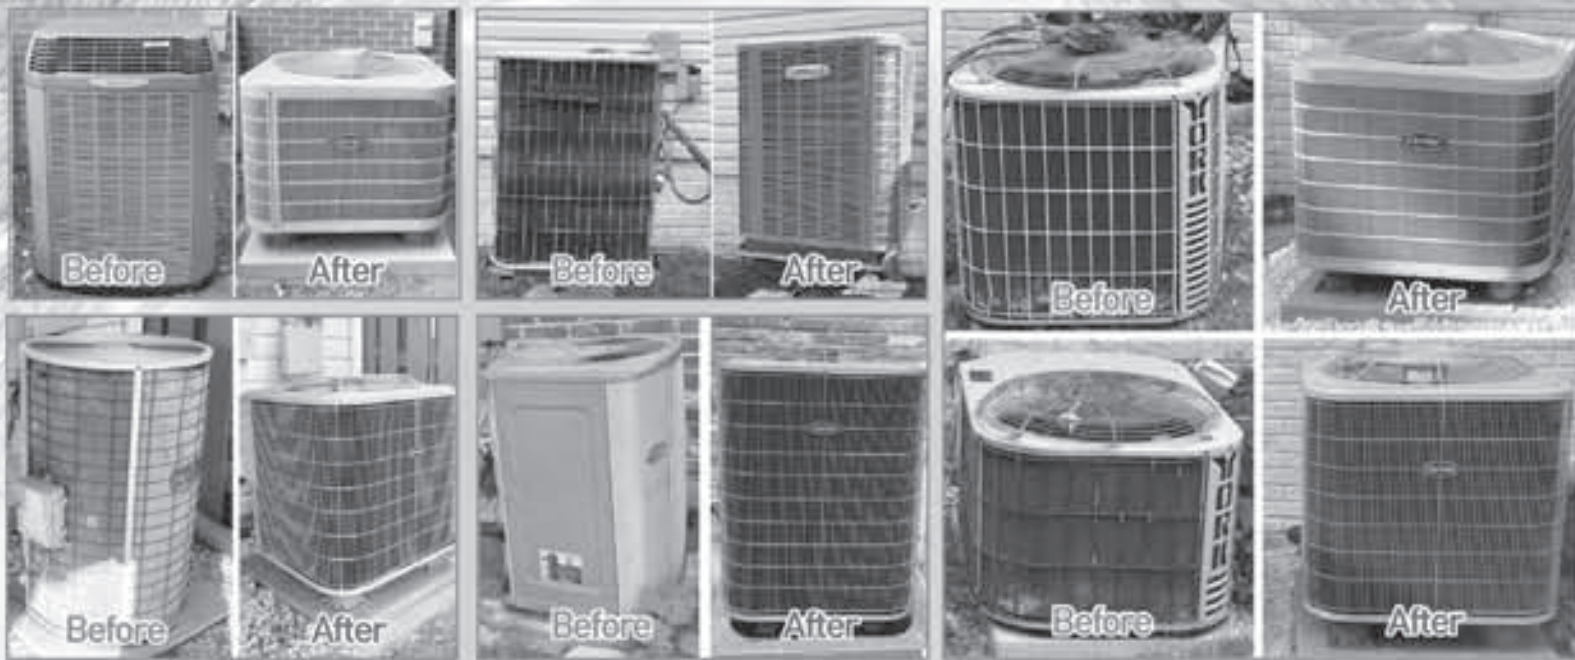

L & B UNIVERSAL

HEATING AIR CONDITIONING MAINTENANCE
"Because Comfort Should Be Universal"

오래되고 잦은 고장의 기계 더이상 망설이지 마세요.
유니버설이 최고의 기술과 최저의 가격으로 교체해 드립니다.

VA·MD·DC 지역에서 제일 큰 규모의 냉난방 회사, **L&B Universal**
한인 최대 규모로 저렴하고 정확하게 서비스 해드립니다

L&B에서 제공하는 서비스

- AIR CLEANER AND HUMIDIFIER
- INDOOR AIR QUALITY PROBLEMS
- FURNACES & AIR HANDLERS
- NEW FURNACE INSTALLATION
- FURNACE REPAIR SERVICE
- AIR CONDITIONERS & HEAT PUMPS
- AC INSTALLATION
- AC REPAIR