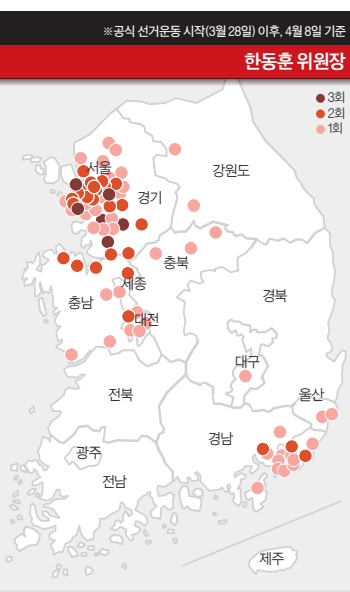

한동훈 “야권, 대통령 탄핵만 하겠나... 이·조 셀프사면 할 것”

(이재명·조국)

한동훈 국민의힘 비상대책위원장이 8일 경기도 안성시 한경대사거리에서 안성시에 출마한 김학용 후보의 지원 유세를 하고 있다. [뉴시스]

“야권 200석 되면 헌법 무너뜨릴 것 1987년처럼 데모해서 막아낼 건가” 한, 이대표 “일하는 척...” 발언 비판 조국엔 히틀러 비유 “나라 망칠 것”