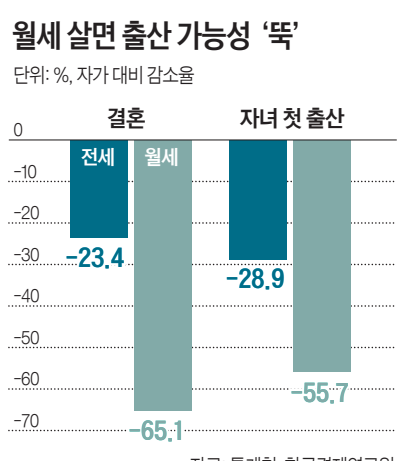

자 신혼부부는 2022년 40.5%로 줄면서 유주택자 비중이 역대 최저치를 기록했다. 김씨는 통계청 행정통계과장은 “집값이 많이 오른 데다가 대출을 받아 집을 사려고 해도 금리가 높아 이자 부담에 내 집 마련 비중이 작아진 것”이라고 말했다.

정부는 이런 상황을 타개하기 위해 최근 청약제도를 개편했다. 신혼부부 또는 맞벌이 가구의 청약 문턱을 낮추

고 신생아 출산 가구에 각종 혜택을 제공해 결혼 및 출산을 독려하자는 취지다.

구체적으로 보면 민영주택을 분양할 때 특별공급 물량의 20%는 신생아 자녀가 있는 가구에 돌아간다. 공공주택에서도 ‘신생아 특별공급’ 유형이 신설된다. 나눔형·선택형·일반형 등 유형별로 20~35% 수준에서 신생아 출산 가구에 물량이 배정된다.

궁극적으로 수도권 쏠림 현상을 해결해야 저출산 문제를 해결할 수 있다는 지적이 나온다.

한국은행에 따르면 2023년 기준으로 국토의 약 12%인 수도권에 인구의 50.6%가 집중돼 있다.

마강래 중앙대 도시계획부동산학과 교수는 “청년들이 수도권으로 몰리면서 인구밀도가 높아졌다”며 “비수도권의 일자리를 늘리고, 산업 및 거주 여건을 개선해 인구 분산을 유도해야 한다”고 말했다.

세종=이우림 기자

젊은이 떠난 농촌, 절반이 65세 이상 어르신

지난해 농업가구 100만 첫 붕괴
농가 1~2인 가구 비율도 80%
“농업 기계화 등 생산성 제고 필요”

‘농촌 소멸’ 우려가 현실화하고 있다. 농가 수가 100만 가구 밑으로 떨어졌고, 노인 비율이 50%를 넘어섰다.

18일 통계청이 발표한 ‘2023년 농림어업조사’에 따르면 지난해 12월 1일 현재 농가 수는 99만9000가구로 전년(102만3000가구) 대비 2.3% 감소했다. 100만 가구가 붕괴한 건 관련 조사를 시작한 1949년 이래 처음이다. 같은 기간 전체 가구 중 농가 비율은 4.8%에서 4.6%로 줄었다. 농가 인구는 216만6000

명에서 208만9000명으로 축소했고, 전체 인구 중 농가 인구 비율은 4.2%에서 4.0%로 내려갔다.

이런 농가 규모 축소세는 10년 이상 이어져 오고 있다. 그 이유로 통계청은 “고령에 따라 농업을 포기하거나 다른 직업으로 업종 변경을 한 가구가 많았던 탓이 크다”고 분석했다.

농가가 줄어들면서 논과 밭 면적도 감소했다. 지난해 전국 경지면적은 151만2145ha로 전년(152만8237ha)보다 1.1% 낮아졌다. 1년 사이 축구장(0.71ha) 2만2500개가량과 비슷한 면적의 경지가 사라진 것이다. 사라진 경지 자리는 상업시설 등으로 채워져 도시화된 경우가 많다.

젊은 층이 지방의 농촌을 떠나 수도권 도시로 이동하는 트렌드 탓에 농가에 노부부만 남는 경우가 늘고 있다고 한다. 지난해 12월 1일 현재 농가

의 1~2인 가구 수 비율은 80.1%로 전년(79.2%)보다 0.9%포인트 올라갔다.

김한호 서울대 농업자원경제학과 교수는 “농업은 식량 안보와 직결되기 때문에 반드시 지켜야 한다”며 “기계화 등 생산성을 제고하는 노력에 집중해야 한다”고 조언했다.

농가와 마찬가지로 어가와 임가도 축소 흐름을 나타내고 있다. 지난해 12월 1일 어가 수는 4만1800가구로 전년(4만2500가구) 대비 1.8% 줄었고, 같은 기간 어가 인구는 9만800명에서 8만7100명으로 감소했다. 어가 인구 가운데 65세 이상 비율은 44.2%에서 48.0%로 상승했다.

세종=김민중 기자