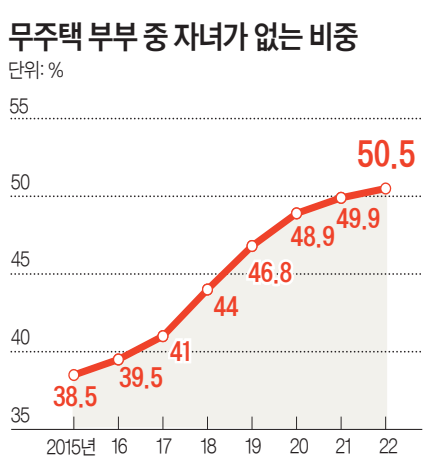

집 없는 신혼부부, 절반이 애 안 낳았다

(결혼 5년 이내)

무자녀 비율 7년새 39% → 51%
전월세 거주 댄 출산 확률 떨어져
‘집 있지만 무자녀’도 32% → 40%
“비수도권 거주여건 등 개선해야”

오는 12월 결혼을 앞둔 6년 차 직장인 김모(32)씨는 당분간 딥크(Double Income No Kids-맞벌이 무자녀 부부)로 살기로 남편과 뜻을 모았다. 서울 성동구 부근 5억~6억원대 전세를 신혼집으로 알아보고 있다는 김씨는 “당장 내 집 마련의 꿈도 이루기 어려운데 출산은 너무 먼 미래”라며 “아이가 생기게 되면 지금 계획보다 넓은 평수의 집이 필요한 데다 양육비 부담까지 더해져 경제적 여유가 더 없어질 것”이라고 말했다.

김씨의 사례처럼 신혼부부 중 무주택자일수록 아이가 없는 비중이 증가하고 있는 것으로 확인됐다. 18일 통계청의 ‘신혼부부(혼인신고 후 5년이 지나지 않은 부부) 통계’에 따르면 무주택

신혼부부의 ‘자녀 없음’ 비중은 2015년 38.5%에서 2022년 50.5%로 12.1%포인트 상승했다. 무주택 신혼부부의 절반 이상은 아이가 없는 셈이다. 저출산 기조에 따라 집이 있는 신혼부부의 ‘자녀 없음’ 비중도 같은 기간 31.6→40.4%로 상승했다. 다만 7년간 8.8%포인트 상승하면서 무주택 신혼부부보다 기울기가 완만했다.

평균 출생아 수에서도 흐름이 유사했다. 2015년 0.77명이었던 무주택자의 평균 출생아 수는 2022년 0.59명으로 23.4% 줄었다. 같은 기간 유주택자의 평균 출생아 수가 0.88명에서 0.72명으로 18.2% 줄어든 것보다 가파르다.

양준석 가톨릭대 경제학과 교수는 “한국의 경우 아이를 키우기 비싼 나라라고, 집을 사기도 비싼 나라다. 경제적으로 여유가 없다면 둘 중 하나를 선택해야 하는 상황”이라고 지적했다.

실제 주거 요인과 출산과의 상관관계가 유의미하다는 연구 결과도 있다. 한국경제연구원 2020년 발표한 ‘주거유

형이 결혼과 출산에 미치는 영향’ 보고서에 따르면 자가 거주보다 전세와 월세 거주 시 출산 가능성이 떨어진다. 자가 거주와 비교해 전세 거주 시 첫째 자녀 출산 가능성은 28.9%, 월세 거주 시엔 55.7% 줄었다.

이렇듯 내 집을 가지고 있을수록 아이를 더 낳는 경향이 나타나고 있지만, 고금리 상황에서 신혼부부의 삶이 더 팍팍해진다. 2015년 42.6%였던 유주택