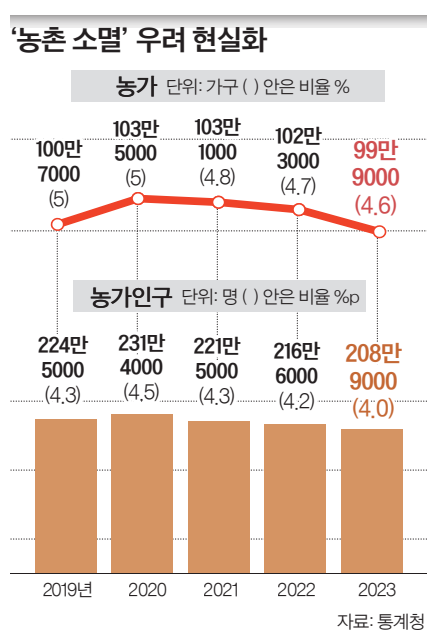

초콜릿 맛이 쓰네... 코코아값 급등에 과자·아이스크림 등 인상

이상기후에 카카오 생산량 급감
롯데웰푸드, 평균 12% 올리기로

원화까지 하락에 이상 기후가 겹치며 수입산 원재료에 의존하는 식품업체가 직격탄을 맞았다.

가뭄과 이상 고온으로 작황이 부진했던 카카오·커피·설탕 등의 가격이 고환율로 급등하고 있어서다. 기업들은 원재료 수입 가격을 따지며 가격 인상

카드를 내밀고 있다.

18일 롯데웰푸드는 다음 달 1일부터 초콜릿류 과자와 아이스크림의 가격을 평균 12% 인상한다고 밝혔다. 가나마일드, ABC초코, 초코 빼빼로, 빈즈, 구구크러스터 등 17종이다. 카카오 열매를 가공한 코코아 가격이 급등하며 이를 원료로 한 초콜릿의 생산 단가도 함께 뛰었기 때문이다.

롯데웰푸드 관계자는 “기상 이변에

카카오 병해가 겹쳐 서아프리카의 코코아 생산량이 급감했다”며 “중국의 초콜릿 소비량이 증가하는 등 수요는 계속 늘어나는 반면 코코아 재배량은 지속 감소할 것으로 예상돼 코코아 수급 불안이 장기화될 가능성이 있다”고 말했다.

코코아 선물가격은 올해 초 47년 만에 종전 최고치(t당 4663달러)를 경신한 이후 연일 상승세다.

지난 15일(현지시간) 런던 ICE선물거래소에서 거래된 코코아 선물가격은 t당 1만559달러를 기록했다. 지난해 서부 열대 해상의 수온이 예년보다 높아지는 ‘엘니뇨 현상’이 발생하며 전 세계 코코아 생산량의 60% 이상을 차지하는 가나·코트디부아르는 극심한 가뭄을 겪었다.

원재료 대부분을 수입 중인 국내 식품업체는 환율에 특히 민감하게 반응한다. 밀가루·설탕·식용유 등 원재료 가격이 오르면 빵·과자·라면 등 가공식

품 가격도 덩달아 영향을 받는다. 이들 기업들은 보통 원재료를 3~4개월치 선매입하지만 고환율이 장기화되면 부담이 커질 수밖에 없다.

반면에 수출 비중이 높은 기업들은 매출 상상을 기대하고 있다. 삼양식품의 경우 고환율의 반사이익을 기대할 수 있다.

‘별탕볶음면’ 등 주요 제품의 해외 매출 비중이 전체 매출의 68%로 증가했기 때문이다.

김경미 기자

유재신 공인회계사

세무보고 / 회계업무 / 경영상담 / 세무 감사 대변
신규사업체 등록 / 공증업무 / 납세자 번호 (TIN번호)신청

유재신 경영학 박사, 공인회계사
jaeshinyoocpa@gmail.com

모든 절약을 한곳에서

2023 Return

유종옥 종합보험

자동차 / 집 / 사업체 / 생명
본드 / 건강보험 / 메디케어

유종옥 종합보험
jongokyoo@gmail.com

VA Office 7353 McWhorter Pl., #210, Annandale, VA 22003
MD Office 5732 Stanbrook Ln., Gaithersburg, MD 20882

김원근 변호사

재판·소송

- 민사·형사·이혼·강제집행·공사관련·세입자분쟁·비즈니스·프랜차이즈 분쟁·세금분쟁
- 도로교통법 위반·음주운전·가정폭력·범죄기록말소·임금 연장근로수당·경업금지 소비자 보호법 명예훼손·자동차 교통사고·산재보험·화재보험·자동차 보험·각종 보험사고 기타 각종 재판 및 소송처리

Weon G. Kim
VA, MD, DC Attorney at Law

TEL: 571-278-3728

8200 Greensboro Dr., #900
McLean, VA 22102