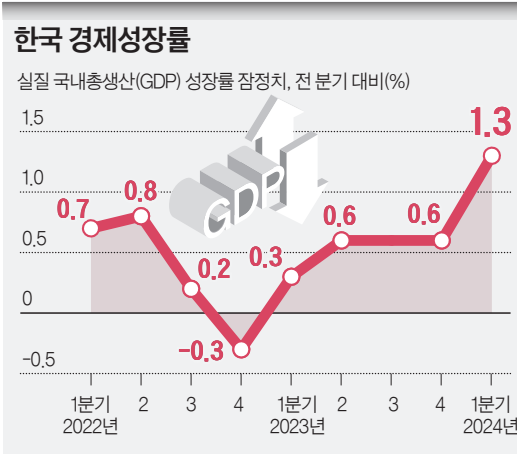

GDP 5분기 연속 플러스... 물가·유가·환율 '3고'는 부담

수출·건설·민간 소비 등 회복세 연간 성장률 전망 상향 가능성 일각 "대외 불확실성 커" 신중론

한국 경제호(號)가 올 1분기 1% 넘는 '깜짝' 성장세를 나타냈다. 수출이 호조를 이어가고, 그간 주춤했던 내수가 힘을 보탠 덕분이다. 2%대 초반인 연간 경제성장률 전망치가 상향될 가능성이 커졌다.

25일 한국은행에 따르면 올해 1분기 실질 국내총생산(GDP) 성장률(전 분기 대비·속보치)은 1.3%로 집계됐다. 시장에서 0.6% 안팎으로 전망했던 걸 훌쩍 뛰어넘었다. 2021년 4분기(1.4%) 이후 2년여 만에 가장 높은 분기 성장률이다. 2022년 4분기 수출 부진 속에 -0.3%까지 내려갔던 분기 성장률은 지난해 1분기부터 반등했다. 올 1분기까지 5개 분기째 '플러스(+)' 성장을 지속하게 됐다.

이는 반도체를 탄 수출 흐름이 순탄한 데다 당초 둔화 우려가 컸던 내수도 개선된 영향이 크다. 부문별로 보면 수출은 휴대전화 등 IT(정보기술) 품목

중심으로 0.9% 성장했다. 3월 수출액이 전년 동기 대비 3.1% 늘어나는 등 반년째 '수출 플러스'가 이어지는 상황이 반영됐다.

민간 소비는 의료 등 재화, 음식·숙박 등 서비스가 모두 늘면서 0.8% 증가했다. 지난해 4분기(0.2%)와 비교하면 상승 기류가 뚜렷하다. 건설 투자도 건물·토목 건설 모두 회복세를 나타내면서 2.7% 성장했다. 직전 분기(-4.5%)와 분위기가 확 바뀌었다. 반면에 설비투자는 운송장비 중심으로 0.8% 하락했고, 수입도 0.7% 감소로 뒷걸음질했다.