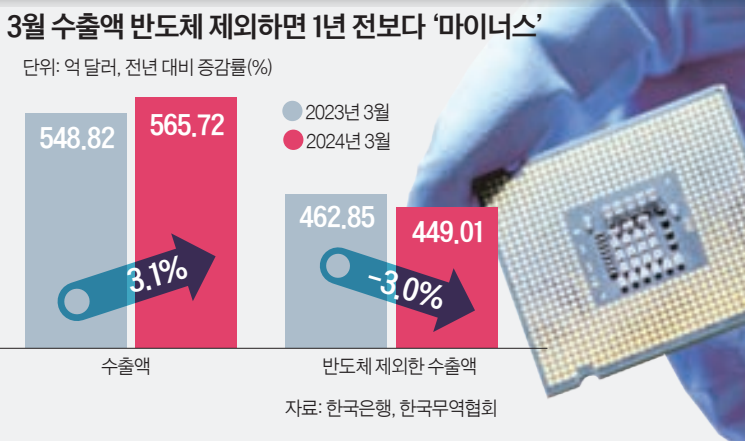

신승철 한은 경제통계국장은 "민간 소비는 소비심리 회복, 대외 활동 증가와 휴대전화(갤럭시S) 신제품 출시 등으로 상승했다. 건설 투자는 양호한 기상 여건, 일부 사업장의 마무리 공사 등으로 플러스 전환했다"고 말했다.

1분기 성장에 가장 크게 기여한 항목은 민간 투자와 순수출(수출-수입)이었다. 각각 0.6%포인트씩 성장률을 끌어올렸다. 민간 소비(0.4%포인트)와 정부 소비(0.1%포인트)도 성장에 가속을 붙였다. 특히 채광경기와 직결되는 민간 소비 등 내수 지표가 반등한 게 긍정

적이다. 내수 부문 성장 기여도만 따로 떼어보면 지난해 4분기 -0.4%포인트에서 올해 1분기 0.7%포인트로 플러스 전환했다. 연초부터 GDP 지표가 호조를 보이면서 한은(2.1%)·정부(2.2%)가 내놓은 연간 성장률 전망치는 올라갈 전망이다. 한은은 다음 달 수정 경제 전망을 할 예정인데, 이때 올해 성장률을 끌어올릴 가능성이 매우 커졌다.

다만 최근 들어 중동 정세 불안, 미국 금리인하 지연 등 대외 불확실성이 커진 만큼 향후 상황을 지켜봐야 한다는 신중론도 적지 않다. '3고'(고물가·고유가·고환율)가 언제나 한국 경제를 짓누를 수 있어서다. 김경식 연세대 경제학부 명예교수는 "내수는 아직 침체 상황에 가깝고, 미국 금리인하 같은 불확실성도 있는 만큼 1분기 수치가 잘 나왔다고 성장률 전망치를 높이는 건 이른 감이 있다"고 말했다. 최근 한국 수출이 호조세를 보이지만, 반도체 수출에 따른 '착시 현상'이 있는 것으로 나타났다. 25일 한국무역협회(무협)의 무역통계시스템에 따르면 지난달 전체 수출액은 565억7200만 달러로 1년 전보다 3.1% 증가했다. 전체 무역수지도 42억9100만 달러 흑자를 기록했다. 업황 회복에 힘입어 반도체 수출액이 1년 전보다 30억7400만 달러 늘어난 영향이 컸다. 하지만 반도체를 제외할 경우 상황은 달라졌다. 3월 기준 반도체를 제외한 수출액은 449억100만 달러로 1년 전보다 3% 줄었다. 최근 1년간(2023년 4월~2024년 3월) 누적 무역수지는 215억2400만 달러 흑자를 기록했는데 반도체를 제외할 경우 무역수지는 240억1700만 달러 적자로 전환된다.

정중훈 기자, 세종=이우림 기자

아마존 오지봉사 의사, 이번엔 뎅기열 전사

김은석 월드비전 소속 감염내과의 2004년 3년간 아마존 주민 치료 아프리카 봉사 등 거쳐 다시 페루로

열대성 질환 뎅기열의 확산세가 심상치 않다. '남미·동남아의 풍토병'으로만 여겨졌지만, 최근 캐나다를 제외한 미주 전역과 유럽으로 빠르게 확산 중이다.

유엔 산하 범미보건기구(PAHO)는 지난달 미주 지역 뎅기열 발병 건수가 전년 동기 대비 3배 증가(350만 건)했다며 "역대 최악 상황"이라고 전했다.

전문가들은 한국도 안전지대가 아니라고 경고한다. 지구 온난화의 영향으로 뎅기열을 옮기는 모기(이집트숲모기·흰줄숲모기)가 서식하기 좋은 아열대 기후로 바뀌고 있어서다.

남미 페루의 수도 리마에서 활동 중인 감염내과 전문의 김은석(50) 월드비전 개발협력사업팀 차장을 25일 e메일 인터뷰했다. 김 차장은 아프리카·남미에서 산모·영유아의 건강 증진 및 기생충 감염 예방 활동, 말라리아·뎅기열의 예방·치료 활동에 전념해왔다. 2022년 '제17회 대한민국 해외봉사상' 대통령

표창과 이태석 봉사상을 받았다.

-현직 상황이 심각하다고 들었다. "원래 페루에서 뎅기열은 아마존 지역에 국한돼 발생하는 풍토병이었다. 리마 같은 해안 도시에선 '남의 일'이었다. 그런데 뎅기열 환자가 급증하면서 '누구나 걸릴 수 있다'는 공포가 퍼지고 있다."

-뎅기열 확산이 두려운 이유는. "일단 발생하면 동시다발로 감염될 가능성이 크다. 체내 출혈, 혈압 저하, 장기 손상 등으로 고열과 오한·구토에 시달리다 심한 경우 목숨까지 잃게 된다. 감염 속도가 빠르고, 고통스럽고,

중증 진행 위험률도 높는데, 아직 뚜렷한 치료약도 없다."

-한국도 안전지대가 아니라고 들었다.

"코로나 19의 교훈을 기억하길 바란다. 한 곳에서 창궐한 감염병이 세계로 퍼질 수 있고, 한 국가 차원에서 막을 길이 없다. 뎅기열도 그렇다. 확산을 막으려면, 한국 내 기후 변화 자료를 토대로 발생 추이를 미리 추정하는 모델링 작업, 조기 진단과 치료를 위한 정책적 지원이 필요하다. 궁극적으로는 기후 변화를 막기 위한 투자와 노력이 동참해야 한다."

-페루에서 의료 활동을 하게 된 이유는.

"한국국제협력단(KOICA)의 '국제협력의사' 프로그램을 통해 페루 아마존에서 3년(2004~07)간 의료 활동을 했다. 한국에선 볼 수 없던 수많은 열대 감염병을 접하고 충격을 받았다. 당시 아마존에서 만난 독일 의사도 인상적이었다. 본인이 당뇨병을 앓으면서도 열악한 아마존에서 의료 봉사에 전념하고 있었다. 그는 내게 '한번 사는 인생, 내 재능을 가장 필요로 하는 곳에서 쓰임 받는 것이 가장 가치 있고 행복하다고 했다. 귀국한 뒤 삼성서울병원·안양샘병원 등에서 일하다 아프리카