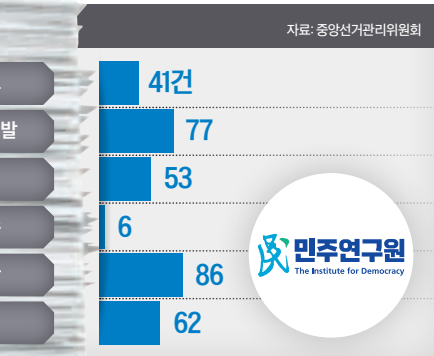

원(19명)보다 2배 이상 많았다. 그러나 대부분 소속만 여의도연구원일 뿐 다른 일을 했다. 국민의힘은 각 상임위원위원회와 당 정책국에서 일하는 직원 등을 여의도연구원 소속으로 두고 있다. “인건비 지출을 줄이기 위한 꼼수”라는 것이 정치권의 시각이다.

여의도연구원 관계자는 “명목은 정책개발이지만 인건비 또한 정책 개발의 소요 비용으로 포함할 수 있어 전체 지출의 80~90% 정도가 월급으로 나간다”고 말했다. 여의도연구원 노조는 “박사 학위자는 1명뿐이다. 행정부서가 5명으로 정책 부서 인원(4명)보다 많다”고 지적했다.

원장의 잦은 교체는 업무 연속성에 독이 됐다. 2017년부터

지난해까지 9명이 거쳐 갔는데 2년 임기를 채운 경우는 지상욱 전 의원(2020년 6월~2022년 6월)이 유일했다. 9명의 평균 재임 기간은 8개월에 불과했다. 원장이 인사권을 가진 당 대표의 눈치만 보는 부작용도 반복됐다.

미국이나 독일처럼 싱크탱크가 정책제언과 정당의 인재 공급, 레드팀의 역할을 제대로 수행하려면 재정·운영의 자율성과 독립성 확보가 핵심이다. 원장을 지낸 인사는 “여의도연구원이 바로 서지 않으면 선거에서 이길 수 없다”며 “조직을 탈바꿈하려면 당 지도부 교체와 무관하게 독립된 이사회가 원장을 임명하고 임기를 보장하는 제도를 갖춰야 한다”고 제안했다.

‘해외 국가 정당의 정책연구소 운영 현황과 한국에의 개선 방안’에 관한 연구(중앙선거관리위원회, 2019)에서 덕성여대 연구진은 “정당과 연계된 소속 의원이 정당 연구소 원장으로 가는 관행을 개선할 필요가 있다”며 “국가가 정당에 지급하는 보조금 중 정책연구소에 지급하는 금액을 (정당을 거치지 않고) 정책연구소에 직접 지급하는 제도적 개선 방안도 고민해야 한다”고 제안했다. 현행 정당법은 보조금의 30% 이상을 정책연구소에서 사용하게 하고 있지만 결국 중앙당을 거쳐 지급되기 때문에 정책연구소가 자율성을 얻기 힘든 구조다.

이창훈·전민기 기자

‘구인난’ 여당 원내대표에 송석준 첫 출사표... 성일종·추경호도 고심

친윤 이철규엔 불출마 압박 거세져
이 “하든 안 하든 내가 결심할 부분”
구인난에 시달리던 국민의힘 원내대표 선거에 첫 도전자가 등장했다.

3선 송석준(사진) 의원은 2일 국회에서 기자회견을 열고 “고난의 길이 되겠지만, 제가 가야 할 길이라면 적극적으로 나서야 한다고 생각한다”며 “분골쇄

신의 노력으로 당을 환골탈태시키겠다”고 출사표를 던졌다.

다른 주자의 발걸음도 빨라질 거란 전망이 나온다. 여당 내에선 자천 타천으로 4선 박대출·이종배 의원과 3선 추경호·성일종 의원이 후보로 거론된다. 성일종 의원은 “흐름을 살펴보고 여부를 정할 것”이라고 했고, 추

경호 의원은 “하루이틀 고민 뒤 출마 여부를 최종 결심하겠다”고 말했다.

친윤 핵심 이철규 의원을 향한 불출마 압박은 강해지고 있다. 윤상현 의원은 YTN 라디오에서 “불출마 선언하는 게 본인, 대통령, 당의 미래를 위해 좋을 것”이라고 했고, 김종혁 조직부총장은 KBS 라디오에서 “그

나물에 그 밥’이라는 평가를 받을 원내 대표라면 부적절하다”고 지적했다.

이 의원은 국회에서 기자들과 만나 “불출마해 달라”는 얘기를 직접 한 사람은 아내 외에는 아무도 없다”며 “왜 다른 사람에게 명예를 씌우고 터무니 없는 공격을 하느냐”고 반발했다. “출마할 것이냐”는 물음엔 “하든 안 하든 제가 결심할 부분”이라며 “좌고우면하는 삶을 살아온 사람이 아니라는 사실만 말씀드리겠다”고도 했다. 여권 관

계자는 “정치적 내상을 입었기 때문에 불출마 가능성이 있지만, 반대로 정치적 위기를 타개하기 위해 출마 결심할 가능성도 없지는 않다”고 했다.

국민의힘은 이날 전국위원회를 열고 황우여 상임위원을 비상대책위원장에 공식 임명했다.

황 위원장은 통화에서 “당의 정체성을 재확립하고 훌륭한 지도부가 들어와서 당이 정상화되도록 최선을 다하겠다”는 각오를 밝혔다.

김효성 기자

‘새만금 태양광 의혹’ 수사 정치권 확대... 검찰, 신영대 의원 압수수색

정·관계 로비 혐의 구속된 서모씨
“신 의원에게 청탁성 보고” 진술
‘새만금 태양광 사업 특혜 의혹’을 수사 중인 서울북부지검 국가재정범죄수단(단장 민경호 부장검사)은 2일 전북 군산에 있는 신영대(사진) 더불어민주당 의원 사무실을 압수수색했다. 검찰은 군산시민발전주식회사 대표 서모씨가 신 의원에게 청탁성 보고를 했다는

진술을 확보한 것으로 알려졌다.

서씨는 지난달 17일 알선수재 혐의로 구속됐다. 한국수력원자력과 현대글로벌이 설립한 특수목적법인(SPC) 새만금솔라파워 사업 단장인 최모씨로부터 정·관계 로비를 대가로 1억원 받은 혐의다. 검찰은 돈을 건넨 최씨도 업무상 횡령 등의 혐의로 지난달 9일 구속기소했다. 검찰은 새만금솔라파워

가 시민단체의 환경오염 민원 등으로 새만금 태양광 사업이 지체되자 최씨가 서씨를 통해 정·관계 청탁을 시도한 것으로 보고 있다. 서씨가 실제로 정치권에 돈을 전달했는지 입증하는 것이 관건이다.

‘새만금 태양광 사업 특혜 의혹’의 핵심 피의자인 전주 경건 건설사 대표 A씨(64)가 지난달 28일 전북 임실의 옥정호에서 숨진 채 발견되면서 검찰 수사는

난항에 부딪히기도 했다. 2020년 10월 A씨 업체가 새만금 육상태양광 2구역 발전사업 우선협상대상자로 선정된 게 이번 사건의 발단이 돼서다.

새만금 수상태양광 발전 사업은 2025년까지 새만금호 전체 면적 약 7%인 28㎢에 2100MW급 수상태양광 단지를 건설하는 사업으로 4조6000억원 규모다. 이 중 A씨가 수주한 육상태양광 2구역은 시민발전주식회사(군산시 출자)와 한국서부발전이 1268억원을 들여 군산시 내조동에 99MW급 태양광 발

전소를 건설하는 프로젝트다. 2-1공구(49.5MW), 2-2공구(49.5MW)로 나눠 추진했는데, 5개 업체가 응모한 2-2공구에서 A씨 업체가 포함된 컨소시엄이 사업권을 따냈다. 새만금 육상태양광 발전소는 2021년 12월 준공돼 가동 중이다. 이번 수사는 감사원의 의뢰로 시작됐다. 감사원은 2021년 12월 한수원이 새만금 육상태양광 발전사업을 추진하면서 무자격 업체에 설계용역을 맡겼다는 내용의 공익감사 결과를 공개하고 검찰에 수사를 의뢰했다.

신혜연 기자