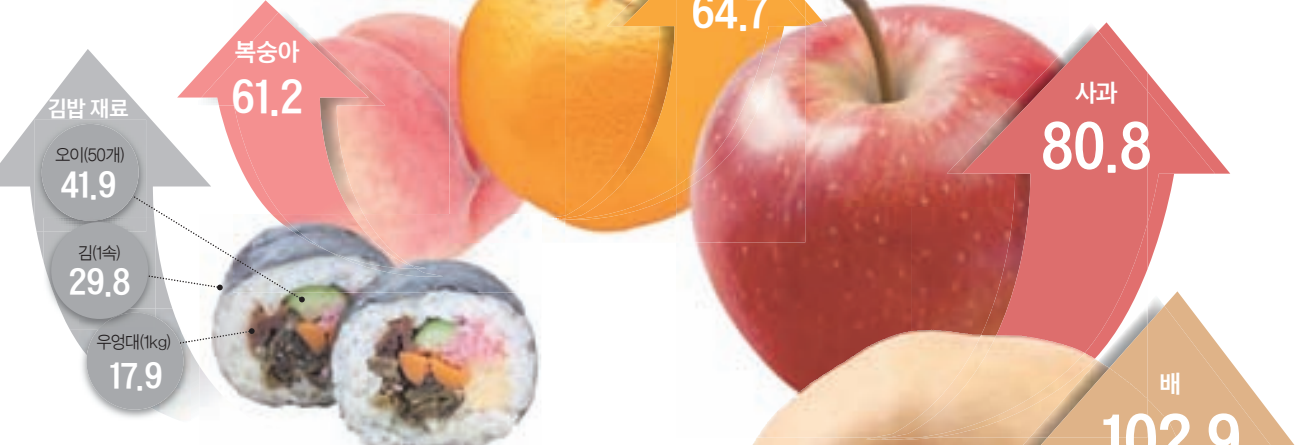

농산물값 20% 상승... 그 뒤엔 외국보다 복잡한 유통단계

(전년대비)

4월 근원물가 2.2% 낮은 편인데
농산물·석유류 포함하면 2.9%

view 서울 은평구에서 김밥 집을 하는 40대 강모씨는 재료비 부담에 아예 가게를 접을 생각이다. 강씨는 “3500원 하는 가격을 올려야 하는데, 손님이 줄까 아직도 2년 전 가격을 유지하고 있다”고 했다.

강씨 김밥집에서 사용하는 재료를 보면 마른 김 1속(100장)의 중·도매가는 올해 8695원인데, 1년 사이 29.8% 올랐다. 오이(41.9%)와 우유(17.9%) 등 필수 재료 상승세도 무섭다. 서민 음식 김밥이 ‘5000원 시대’를 목전에 둔 원인은 농산물 가격 상승세에 있다.

하지만 한국의 전반적인 물가 기조와는 괴리가 있다. 2일 통계청에 따르면 지난달 농산물과 석유류를 뺀 근원물가는 전년 동월 대비 2.2% 상승했다. 지난 1년간 꾸준히 하락세인 데다, 물가 목표(2%)와도 가까운 수준이다. 식료품과 에너지를 제외한 근원물가 상승률도 2.3%다.

경제협력개발기구(OECD)가 집계한 35개국의 근원물가 상승률(식료품·에너지 제외)이 지난 2월 기준 6.44%를 나타낸 걸 고려하면 ‘모범생’ 축에 속한다.

농산물·석유류를 포함하면 얘기는 달라진다. 이들 품목을 포함한 지난달 전체 소비자물가 상승률은 2.9%다. 석유류 가격이 전년 동월 대비 1.3% 상승에 그친 걸 고려하면, 전체 물가 상승률을 견인한 건 농산물인 셈이다. 실제 지난달 농산물 가격은 전년 대비 20.3% 상승한 것으로 나타났다.

두 배로 뛴 배값

단위: %, 전년 동월 대비, 2024년 4월 기준

자료: 통계청·한국농수산식품유통공사·한국물가협회·한국물가정보·한국소비자원

먹거리가 끌어올린 물가

단위: %, ● OECD ● 한국