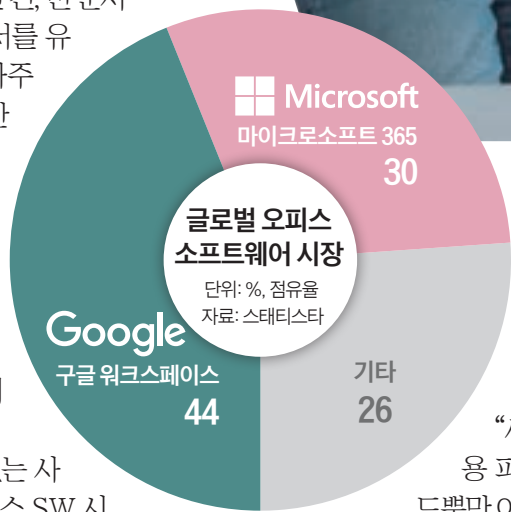

오가 중요해지고 있다는 게 구글 클라우드의 설명이다. 크리스티나 베르 구글 클라우드 워크스페이스 제품 담당 부사장은 "세일즈 담당자가 제안용 파일을 만들 때 슬라이드뿐만 아니라 비디오도 만들어 쓸 수 있다"고 말했다. 해외 팀원과 협업에 외국어 능력이 필요 없어질지도 모른다. 화상회의 도구인 '구글 미트'에 AI 번역 기능이 들어가면서다. 한국어 등 69개 언어를 자막 지원해준다.

오픈AI와 일찌감치 협업해 생성 AI 기능인 '코파일럿'을 내놓은 MS는 오피스 SW에도 빠르게 이 기능을 적용했다. 지난해 3월 첫 공개 이후 기업(지난해 11월), 개인·가정용(올해 1월)을 차례로 출시했다. 한국어 버전도 지난 달 30일 출시했다. 먼 예기인 줄만 알았던 생성 AI가, 내가 출근해 매일 쓰는 오피스 SW에 들어온다는 얘기다. 일상 자연어로 명령하면 AI가 데이터 분석, 파워포인트(PPT) 작성 등의 업무를 도와준다.

기존에 챗GPT를 사용했던 사람이라면 앞

으로 따로 들어가서 '초안 작성해줘'라 써야 하는 귀찮음도 사라진다. 워드에서 바로 AI 초안 작성 및 수정이 가능해지면서다. 가장 드라마틱한 변화는 PPT나 엑셀에서 일어났다. PPT에 워드 등 기존 문서를 넣으면, 알아서 PPT 형태로 만들어 준다. 이미지 생성 모델 '달리'도 통합돼 PPT 내용에 어울리는 이미지가 나타날 때까지 계속 생성할 수 있다. 머리 아픈 '엑셀 함수' 고민도 이제 끝이다. 자연어로 요청만 하면 코파일럿이 데이터의 상관관계를 밝히고, 질문에 기반한 새로운 수식도 제안한다.

며칠만 뒤도 많이 쌓이는 이메일도 코파일럿이 알아서 관리한다. 여러 번 이메일이 왔다 갔다 한 경우 긴 이메일 히스토리를 요약하거나 답장 초안도 제안해 준다. 화상회의 도구 '팀즈'에서는 코파일럿이 미팅의 주요 논의 사항을 실시간 요약하거나 놓친 부분을 알려준다. 누가 무슨 말을 했는지 뿐 아니라 어떤 부분에서 참석자들의 의견이 일치 혹은 불일치 했는지도 분석한다.

우리 회사에선 구글 워크스페이스나 MS 365 대신 한글을 쓴다면? 그래도 AI 도움을 받을 수 있다. 외산 SW가 큰 차이로 우위지만, 틈새를 노리고 있다. 한컴은 올해 생성 기

능(문장·초안·이미지 생성 등) 편집 기능(번역·맞춤법 검사·요약 등)을 더한 '한컴독스 AI'를 출시할 예정이다. 대화형 문서 탐색, 공동 문서 편집 기능도 추가된다. MS의 코파일럿과 비슷한 '한컴 어시스턴트'도 개발 중이다. 아이디어 생성, 문장 및 문단 개선, 언어 및 문법 검토 등을 도와준다.

한컴의 무기는 '한글 최적화'. 보안에 민감한 정부 등 공공기관이 쓸 수 있게 클라우드 외 환경에서 쓸 수 있는 한컴 어시스턴트도 준비 중이다. 외산 클라우드 SW를 쓰지 못한 공공 영역에서도 AI 적용이 가능해진다. 한컴 관계자는 "국내에서 많이 쓰이는 문서 서식 중심으로 자동으로 문서를 생성하는 기능이 있다"고 말했다.

국내 오피스 SW 기업 플라리스 오피스는 이미 지난해 9월 '플라리스 오피스 AI'를 정식 출시했다. 챗GPT를 비롯해 네이버의 '하이퍼클로바X', 스태빌리티AI의 '스테이블 디퓨전' 등 다양한 모델을 기반으로 하고 있다. 코파일럿과 마찬가지로 AI를 문서 도구에서 바로 사용할 수 있다. 월 1만4900원에 챗GPT-하이퍼클로바X 등 원하는 AI 모델을 골라 쓸 수 있는 게 장점이다. 워드나 한글 등 문서 포맷과 기기에 상관없이 어디서든 사용 가능하다.

신성재 변호사

경기 침체로 어려운 시대에 당신이 믿을 수 있는 최고의 변호사. 정리할 것은 정리하고, 지킬 것은 지켜 드립니다. 파산은 끝이 아닌 새로운 시작입니다.

지난 10년간 1,000건의 파산 케이스를 성공적으로 해결한 믿을 수 있는 로펌.

교통사고 / 개인파산

- 교통사고 / 최대보상
- 개인상해 보상청구
- Chapter 7: 개인 파산
- Chapter 13: 개인 파산-Payment Plan
- 비즈니스 관련 민사 소송

교통사고 최대보상! 소송전문 변호사들이 약속 드립니다.

아무리 작은 케이스라도 법원에서 끌장을 보는 근성 있는 변호사들!

Regina Domingo Esq.

Chris Shin Esq.

Robert Harris Esq.

Hours: Mon-Fri (10:00 ~ 18:00)
E-mail: sjshin.esq@gmail.com / Fax: 240.775.3004

희스프링 아동 가족상담소

상담분야
아동, 청소년, 성인 상담, 부부 상담, 가족 상담, 놀이치료, 모래놀이치료, 미술 치료, 표현 예술 치료, 자녀문제 컨설팅, 부모 상담, 부모 교육 및 정신 건강 관련 강의

희스프링 아동 가족상담소

상담진료분야
우울증, 조울증, 불안장애, 분노조절장애, 강박증, 선택적 학무증, 조현병, PTSD, ADHD, Autism, 섭식 장애, 발달장애 및 지연, 학교 내에서 문제 행동들, 부모자녀 갈등, 대인관계 갈등, 아동 학대(신체적 폭력, 성폭력 등), 가정폭력, 부부 갈등, 고부 갈등, 별거/사별/이혼/재혼 후 심리적인 어려움, 스트레스 관리법

정신건강 전문가 권미경, Ph.D. (Dr. Mi-Kyong Kwon)

VA 자격증 소유한
심리 치료사 구함

이중언어자 환영

예약 상담제
각종 건강보험 취급

패어팩스티터 도서관 맞은편

3915 Old Lee Hwy, #23A, Fairfax, VA 22030
www.hopespringchildandfamily.com
info@hopespringchildandfamily.com

703-259-5617, 410-241-2520