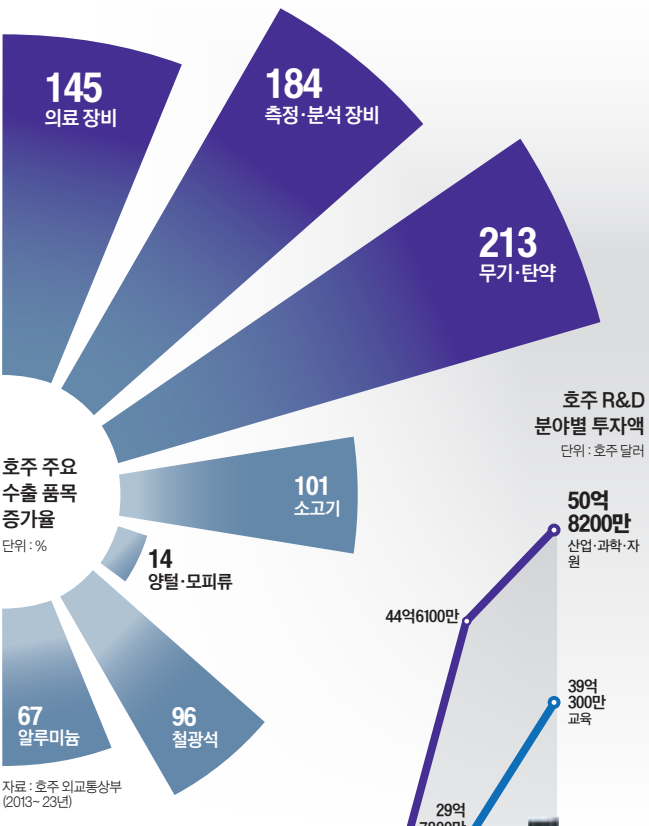

철광석·양모 팔던 호주, 로봇·우주항공 두각 딛테크 강국 탈바꿈

(모방 설치 않은 혁신 중심 기술)

호주에는 세계에서 가장 큰 동전이 있다. 서호주 조페콧 '퍼스 민트'에 있는 순금 1t짜리 금화다. 2011년 주조된 동전 앞면에는 캥거루가, 뒷면에는 엘리자베스 2세 영국 여왕이 새겨졌다. 지난달 21일 열린 퍼스 민트에서는 골드러시가 이어졌던 1800년대 후반의 모습을 곳곳에서 엿볼 수 있었다. 지금도 서호주 지역은 세계 4대 금 생산지로 꼽힌다.

금만이 아니다. 전자차 배터리의 핵심 소재인 리튬을 비롯해 철광석·천연가스 등 온갖 천연자원과 광물이 흘러넘친다. 지난해 이 같은 광물과 석탄·석유 등 원료의 수출은 호주 전체 수출의 60% 이상을 차지했다. 말그대로 '땅만 파도 자원이 나오는' 천

혜의 환경을 갖춘 셈이다.

리튬, 전 세계 생산량 53%나 차지
지난해 호주의 총 수출액은 전년보다 12.4%나 감소했다. 코로나 팬데믹 여파로 세계 원자재 수요가 둔화한 데다 다른 나라들이 생산량을 늘리면서 주요 수출 품목인 원자재 가격이 하락한 탓이다. 하지만 호주 현지에서 만난 정부 관계자와 기업인들은 "예상 가능한 결과"라며 상대적으로 담담하게 받아들이는 모습이었다. 이미 국가적 차원에서 중지를 모은 끝에 21세기 무한 경쟁 시대에서 살아남기 위해서는 '철광석과 양모를 팔던 나라에서 첨단 미래 산업과 테크 강국으로의 변신'이 불가피하다는 데 의견을 모으고, 이를

위한 전략 마련에 적극 나섰기 때문이란 설명이었다. '자원 부국'에서 '기술 부국'으로 탈바꿈하는 데 범국가적 역량을 집중하기로 한 것이다.

특히 호주 내에서도 자원이 풍부한 서호주정부가 가장 적극적이다. 호주 연자원이 풍부하지만 그동안엔 채굴 후 곧바로 중국 등으로 수출하는 '파서 나르스(Dig and Ship)' 방식이 그쳤다"며 "하지만 원자재는 가격 변동에 취약한 만큼 최근엔 정제·가공 기술과 자동화 기술을 적극 도입해 수익성과 안정성을 한층 높이고 있다"고 설명했다.

지리적 특성상 자동화와 로봇 기술 산업이 발달한 점도 적극 활용한다는 방침이다. 클린텍 수석과학자는 "서

호주정부에서 과학 기술 분야의 정책 조인을 책임지고 있는 피터 클린텍 수석과학자는 "호주는 전 세계 리튬 생산량의 53%를 차지할 정도로 천연자원이 풍부하지만 그동안엔 채굴 후 곧바로 중국 등으로 수출하는 '파서 나르스(Dig and Ship)' 방식이 그쳤다"며 "하지만 원자재는 가격 변동에 취약한 만큼 최근엔 정제·가공 기술과 자동화 기술을 적극 도입해 수익성과 안정성을 한층 높이고 있다"고 설명했다.

지리적 특성상 자동화와 로봇 기술 산업이 발달한 점도 적극 활용한다는 방침이다. 클린텍 수석과학자는 "서

호주 AMSL항공이 개발에 성공한 수직이착륙 항공기 '베르티어'. 2. 모나쉬대 연구원이 대학 혁신센터에서 개발한 스마트 로봇의 기능에 대해 설명하고 있다. 3. 천연자원 개발을 원격 제어 로봇이 서호주 우드사이드 로봇 연구소에서 시연하고 있다. 허정연 기자, 사진 AMSL항공

호주는 면적은 넓지만 인구는 290만 명에 불과하다 보니 광산에서 2000km 떨어진 퍼스의 사무실에서 원격으로 채굴·생산하는 등 일찍부터 자동화 제조 공법을 발전시켜 왔다"며 "현재 원격 제어 기술을 심해에서도 활용하고 있는데 앞으로 항공우주 분야에도 적용할 계획"이라고 전했다.

2018년 창업한 신생 기업인 키로닉스(Chironix)가 대표적 사례다. 퍼스에 기반을 두고 인공지능(AI) 기술을 활용해 무인 로봇과 차량을 개발 중인 이 회사는 최근 원격 제어 기능을 광물·석유 채굴에서 국방·우주 분야로 넓혔다. 더 나아가 미국 정부가 추진하는 프로젝트에도 참가해 300만 달러(약 41억원) 규모의 계약을 맺었다. 다니엘 밀포드 대표는 "전정터를 오가는 일종의 '우박'을 만드는 이 군사 프로젝트에 우리 기술을 적용할 경우 전장에서 군수품을 나르고 부상자를 수송하는 임무를 훨씬 원활히 수행할 수 있을 것"이라고 기대했다.

더욱이 호주는 페니실린 개발과 엑스레이(X-ray) 기술 등으로 과학·의학 분야에서만 13명의 노벨상 수상자를 배출해 '기초과학의 숨은 강국'으로 꼽힌다. 와이파와 조음과 장비, 전자삼파조율기, 비행기용 블랙박스 등도 호주산 발명품이다. 상위 10% 과학은 문 인용 횟수도 세계 4위를 기록할 정도다.

하지만 최근까지도 호주와 과학 강국이 널리 알려지지 않은 건 연구성과 대비 저조한 상용화 실적 탓이었다는 게 현지 관계자들의 공통된 전언이다. 세계지적재산권기구에 따르면 지난해 호주 과학 연구의 상업화 수준(14위)은 한국(3위)보다도 크게 낮았다. 이에 호주 정부도 1차 산업 중심 국가에서 4.5차 산업혁명 국가로의 변신에 성공하기 위해서는 이 같은 간극을 줄이는 게 최우선 과제라고 판단하고 정책적 역량을 집중하고 나섰다.

"최소 5-10년 내 보고 장기 투자"
그 중심엔 호주 연방 과학산업연구기구(CSIRO)가 있다. 호주 최대 종합연구기관으로 최근 기초연구의 상업화 지원에 총력을 기울이고 있다. 특히 기술은 있지만 자본이 부족한 벤처기

업을 집중 지원한다. 여기서 나온 연구 성과를 국가 산업과도 적극 연계하며 이미 102억 호주 달러(약 9조1400억원)의 경제적 효과를 창출해냈다. 불에 타지 않는 경량 소재, 배터리 관리 시스템, 티타늄 3D 프린팅으로 만든 갈비뼈와 마우스피스 등이 이곳의 자원으로 탄생했다.

CSIRO 멜버른 사무실에서 만난 폴 세치리 제조 부문 부대표는 "35년 전 이곳에서 처음 일할 때만 해도 양모 산업이 국가 핵심 산업이었지만 이제 우리의 관심은 로봇·AI·항공우주·바이오 등 테크 기술에 온통 쏠려 있는 상황"이라고 설명했다.

뉴사우스웨일스주에 기반을 둔 AMSL항공도 주정부 등의 투자 지원 속에서 단기간에 성장한 회사다. 2018년 엔지니어 2명이 창업한 지 6년 만에 수소 연료를 동력원으로 한 수직이착륙(VTOL) 항공기 '베르티어'를 최초로 개발하는 성과를 거뒀다. 맥스호우 AMSL항공 CEO는 "별도의 활주로 없이 이착륙이 가능한 긴급 의료수송 등에 적합한 게 장점"이라며 "현재 개발 중인 무인항공기는 향후 국방 분야에서도 널리 활용될 수 있을 것"이라고 내다봤다.