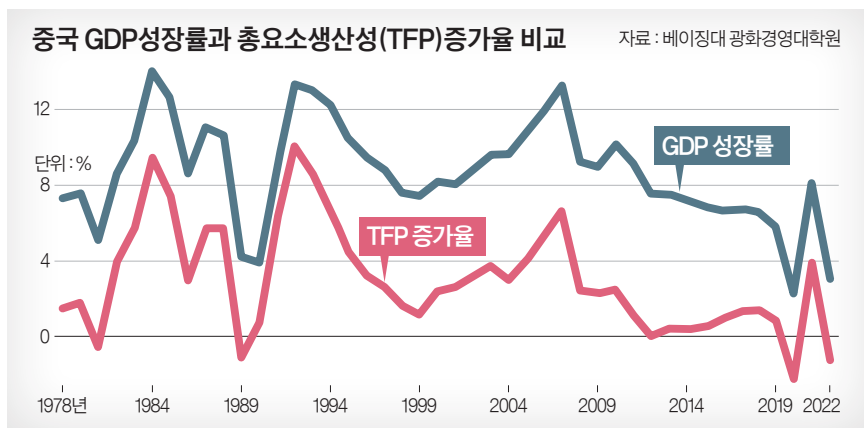

예상했다. 그는 “지금은 도농 간 소득 격차가 문제 되고 있지만 농촌 인구가 도시로 몰려들 경우 도시 내 불평등 문제가 불거질 수 있다”고 말했다. 지 연구위원은 이어 중국 경제의 성장을 위해서는 민간영역의 확대가 더 효율적이라는 견해를 제기했다. 그는 “중국 기업 중에는 국가 소유 형태가 많다”며 “이들 국유기업에 대한 국가 지분의 축소, 또는 사유화를 통해 자금을 확보한

다면 재정 정책 공간이 더 넓어질 것”이라고 말했다.

지 연구위원의 지적은 “중국이 저성장 체제에 익숙해질 필요가 있다”는 말로 집약됐다. 그는 “총요소생산성을 높여 성장률을 유지시키는 것도 필요하겠지만 다른 한편으로는 안정적인 성장을 수용하면서 세계 다른 국가와의 충돌을 줄이는 게 지금 단계에서는 오히려 더 중요한 정책 과제가 될 수 있

다”고 밝혔다.

박기순 성균관대 교수 역시 과잉 투자 문제를 제기했다. 그는 “실질생산력이라는 게 결국 제조업에 관련된 얘기인데 과잉 투자 문제를 비껴갈 수 없다”며 “이는 투자 자본의 효율성을 저하해 부채 문제를 더 악화시킬 수 있다”고 주장했다. 박 교수는 정부 주도의 혁신이 갖는 태생적 한계를 지적했다. 그는 “실질생산력은 결국 민간의 창조적 파괴가 뒤따라야 하는데, 그러기 위해서는 민간 주도의 혁신을 이뤄야 하는 것이 아니냐”고 말했다.

남은영 동국대 교수(글로벌무역학과)는 “류차오 원장의 발표에 따르면 신질생산력이라는 용어가 과학기술을 넘어 농업, 재정정책으로까지 확대되는 경향이 있다”며 “결국 국가 경제를 한단계 업그레이드 하겠다는 지극히 보편적인 정책에 머무는 것이 아니냐”는 의견을 제시하기도 했다.

중국의 과잉 투자와 이로 인한 ‘디플레 수출’은 세계적인 이슈가 됐다. 미국과 유럽 등 서방은 ‘중국이 국내 시장에서 소화하지 못한 제품을 해외 시장에 덤핑 수출하고 있다’며 방어벽을 높이고 있다. 전기자동차, 태양광 등 ‘신질생산력 상품’ 분야가 특히 더 심하다. ‘신질생산력’이 글로벌 경제에 또 다른 균열을 야기하는 모양새다.

하지만 중국은 멈출 뜻이 없다. 관영 CCTV는 요즘 장수(江蘇)성 쑤저우(蘇州)의 반도체 설계회사, 베이징 이황(亦莊)의 위성항공 벤처 회사 등을 돌며 ‘신질생산력’ 성공 사례를 시리즈로 선전하고 있다. ‘1950년 대 마오쩌둥의 대약진 운동을 방불케 한다’는 얘기가 그래서 나온다. 한우덕 차이나랩 선임기자
사공관속 중앙일보 중국연구소 연구원

류차오 교수 주제 발표 요약

“중국, 고속성장 지나 고품질 발전 시기 진입”

중국은 지금 고속성장을 지나 ‘고품질 발전(高質量發展)’ 시기로 나아가고 있다. 고속 성장기에는 자본·노동 등 개별 생산력 투입이 성장을 주도했다. 그러나 고품질 발전 시기에는 총요소생산성(Total Factor Productivity)이 더 중요한 성장 요인으로 등장했다. 기술혁신, 경영혁신, 자원 배분 효율화 등이 TFP를 구성하는 요소들이다.

지난 10여년 중국의 연평균 TFP 증가는 약 1.8%에 그쳤다. 많은 전문

가는 TFP가 2% 이하로 떨어졌다는 점을 들어 중국 경제의 잠재성장률이 3~4%에 그칠 것으로 분석한다. 하지만 그런 분석은 맞지 않다. 공업화가 마무리된 지금 중국의 TFP는 2% 이상으로 다시 증가할 수 있다. 우선적 연구개발(R&D)투자가 TFP를 높이고 있다. 그동안 중국의 GDP 대비 R&D 투자 비율은 2.4% 수준으로 올라왔다. R&D 투자가 기술혁신을 낳고, 금융과 결합하면서 산업이 고도화 경로를 밟고 있다. 둘째는 탄

소 중립이다. 중국은 2050년까지 이 분야 최고 300조 위안(약 41조5000억 달러)을 투자할 계획이다. 그동안 부동산 투자가 성장을 이끌었다면, 앞으로는 탄소 중립 투자가 성장을 추동할 수 있다는 얘기다. 셋째는 거대 내수시장, 넷째는 하이테크 제조업 증가다. ‘신질생산력’이 적용되는 영역이다. 다섯째는 공동부유다. 영농 기계화로 농업 부분의 TFP를 높이고, 농촌의 잉여인력을 도시로 이주시켜 부가가치를 창출하게 된다.

타이슨스 코너 DC Eye Clinic

전안과

**23년 over 9300 백내장/녹내장 수술
over 12000 레이저 치료경력**

진료과목

- 백내장 레이저 수술
  Cataract Laser Surgery
- 녹내장 레이저 치료&수술
  Glaucoma Laser and Surgery
- 노년기 황반변성 주사치료
  Macular Degeneration Injection Th
- 정기적인 눈 검사
  Routine Eye Exam
- 안구 건조증 치료
  Dry Eyes Therapy
- 당뇨병 레이저 & 주사
  Diabetes Laser and Injection
- 안검하수(눈꺼풀 처짐 개선)
  Eyelid Surgery (Blepharoplasty)

**구인 리셀서니스트/테크니션 구합니다! 이종언어
이력서: dceyeclinic@yahoo.com**

원장/ Benjamin Chun, MD

- Brown University BA Degree
- Brown Dartmouth Medical School MD Degree
- Tripler Army Medical Center Internship
- Madigan Army Medical Center Residency
- Madigan Research Ophthalmology - Participant
- Harvard Cardiovascular Research Program - Participated
- American Board of Ophthalmology Certified
- Voted 2020 Best Eye Dr from Top Doctors Pittsburgh Magazine
- Korean Daily Medical Columnist

Vienna T: 703 853 1966
8381 Old Courthouse Rd Suite #345
Vienna, VA 22182 dc-eyeclinic.com

White Oak T: 412 681 8505
1985 Lincoln Way Suite #15
White Oak, PA 15131

Shady side T: 412 681 8505
5438 Centre Avenue
Pittsburgh, PA 15232

South side T: 412 681 8505
144 South 20th Street
Pittsburgh, PA 15232

한국말로 진료 받으세요!!