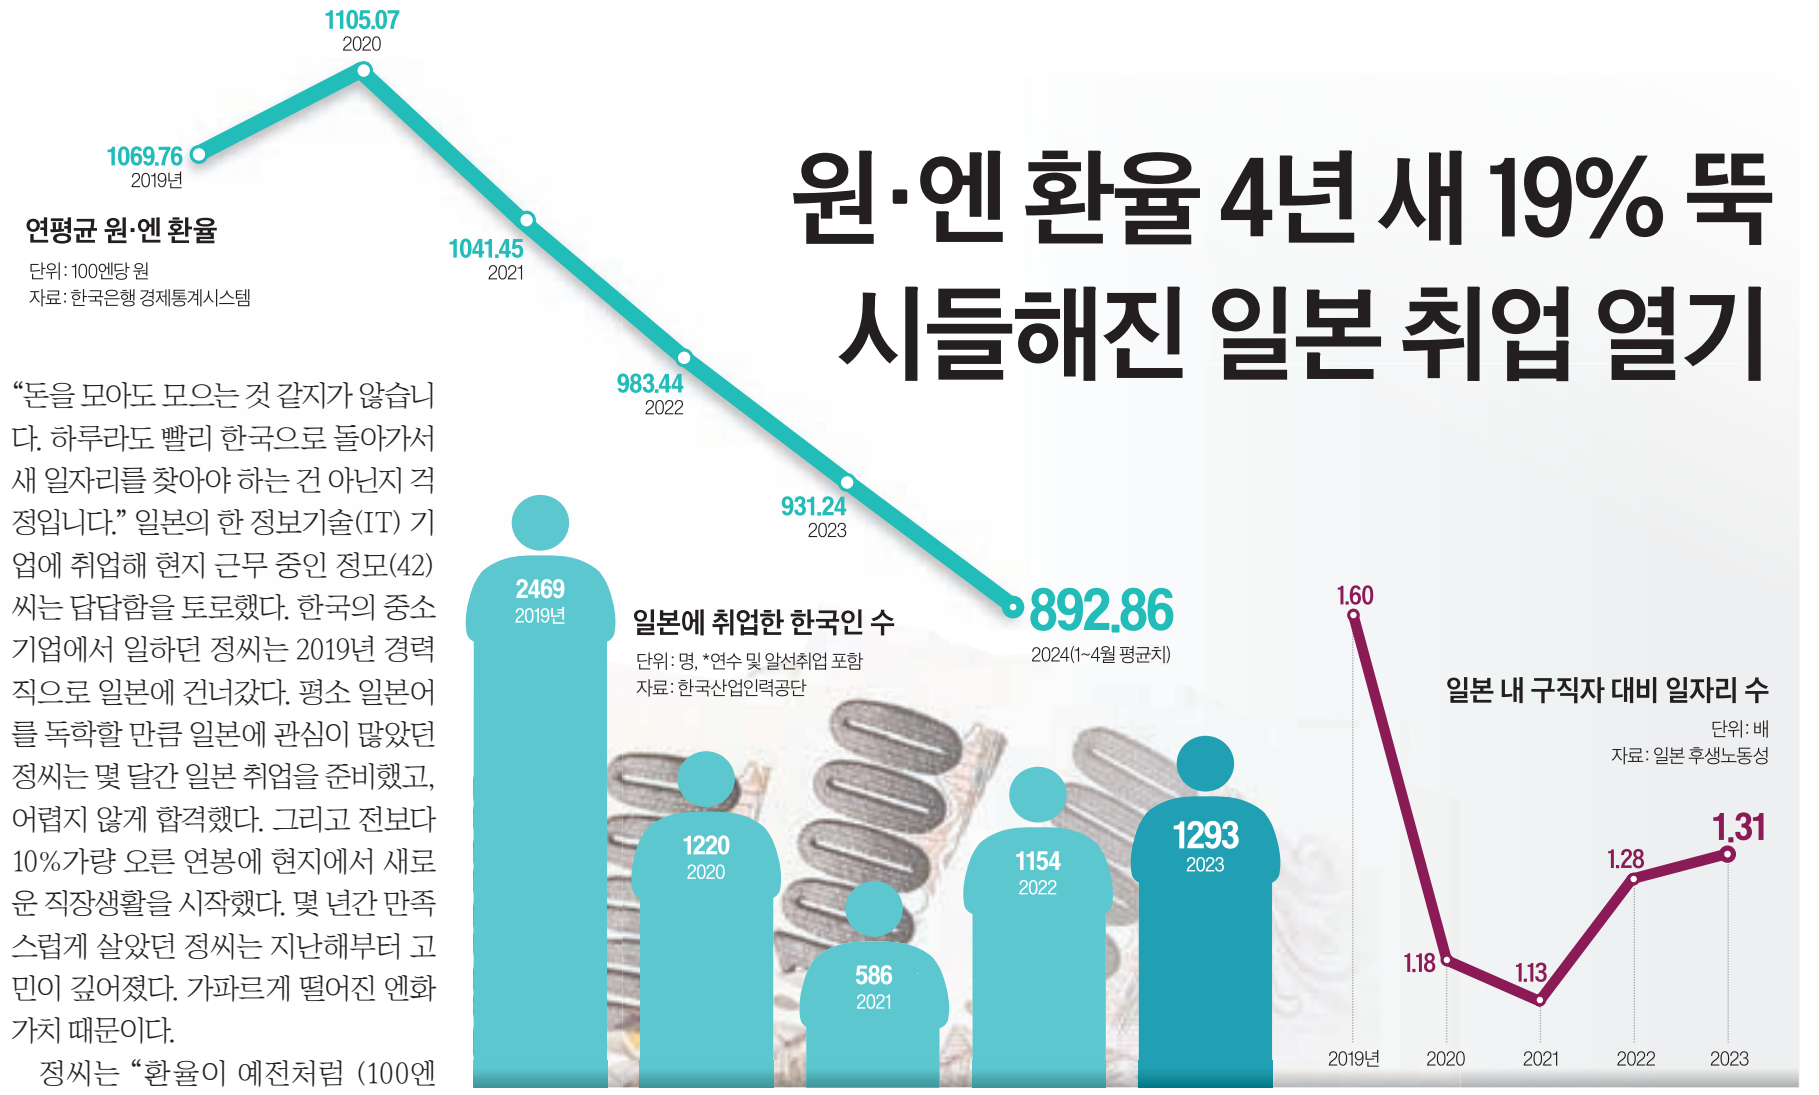

곽태우 변호사
K Law Firm, PLLC
이민 / 부동산 매매 (1031 Exchange)
비즈니스 매매 / 리스
리빙트러스트 / 이혼 / 유언장
T. 571.405.6540

경제 & 연예/문화 Sports

빙·난방 제대로 설치해야 반영구적!
오래되고 낡은 고장의 기계
더이상 망설이지 마세요.
최고의 기술과 최저의 가격으로
교체해드립니다.
덕트 클리닝
최신장비로 서비스 전후를
확실히 비교해 드립니다.
www.LBuniversal.com
Office: 703-618-4822
Cell : 703-678-1749

① 중·영·일·보 JoongAng Ilbo

Monday, May 13, 2024 C

연방파산법이 지정하는 채무구제 기관
법무법인 한미
파산 이혼 상속 임금소송
임종범 대표 변호사 (VA/MD)
703-333-2005
301-230-3122
4216 Evergreen Ln., #131, Annandale, VA 22003

김웅용 변호사
JOY LAW GROUP
이민법
영주권 (결혼/취업)
시민권
NIW
간호사(RN)
E2, R 비자
703-246-9100
703-309-1455
joylawgroup@gmail.com

Dental Implant $1,000
(치과 임플란트)
Implant Crown - Extra
(임플란트 크라운은 별도 $750)
40 years of experience
in every aspects of
Dental Implants, especially
in Full Mouth Cases
다양한 종류의 치과 임플란트
특히 Full Mouth Case
40년 경력
Kie D. Lee, DDS, MD
WashingtonImplantCenter.com
6220 Old Keene Mill Ct.
Springfield, VA 22152
(703)569-8000

간병인의 도움이 필요하신가요?
CSC Home Care (Hanmi Homehealth)
회사는 1,200여명의 간병사를 교육하여
배출한 정량있는 정직한 회사입니다.
특히, 개인 부담으로 간병사를 구하시는 분은
특별 상담하여 드립니다.
www.Hanmihomehealth.com
6214 Old Keene Mill Ct., Springfield, VA 22152
한미간호학교
Hanmi Nursing School
한미 간호 학교는 미주 지역에서
유일하게 이중언어로 CNA
교육과정을 제공 하고 있습니다.
T. (703)303-4556 / T. (703)303-0988
www.Hanminursingschool.com

“돈을 모아도 모으는 것 같지가 않습니다. 하루라도 빨리 한국으로 돌아가서 새 일자리를 찾아야 하는 건 아닌지 걱정입니다.” 일본의 한 정보기술(IT) 기업에 취업해 현지 근무 중인 정모(42)씨는 답답함을 토로했다. 한국의 중소기업에서 일하던 정씨는 2019년 경력직으로 일본에 건너갔다. 평소 일본어를 독학할 만큼 일본에 관심이 많았던 정씨는 몇 달간 일본 취업을 준비했고, 어렵지 않게 합격했다. 그리고 전보다 10%가량 오른 연봉에 현지에서 새로운 직장생활을 시작했다. 몇 년간 만족스럽게 살았던 정씨는 지난해부터 고민이 깊어졌다. 가파르게 떨어진 엔화 가치 때문이다.

일본, 구직자 100명이면 일자리는 131개
일본 취업 열기가 '수퍼 엔저(엔화 가치

하락) 여파로 시들하다. 기존 일본 취업자의 고민이 깊을 뿐 아니라, 신규 일본 취업을 고려하던 구직자 사이에서도 냉담한 분위기가 형성됐다. 최근 온라인의 일본 취업 관련 커뮤니티엔 “연봉 실수령액에 이점이 없어 일본행을 포기한다”는 내용의 글이 쏟아지고 있다. “일본 회사는 가족이나 연봉이 잔데 환율까지 고려하면 남는 게 없다”는 반응이 대부분이다. “평생 결혼 안하고 혼자 살 생각이면 가능하다”거나 “동남아에서 일하는 게 낫다”는 냉소적 반응마저 나온다.

그간 전반적인 취업난이 이어졌던 한국과 달리 일본에선 구인난이 심화

했다. ‘잃어버린 30년’의 장기 불황을 뒤로하고 경기가 회복세로 돌아선 반면, 급속한 고령화·저출산으로 근로자 수는 부족해져서다. 일본 후생노동성에 따르면 일본 내 유효구인배율(구직자 대비 일자리 비율)은 2018년 1.61배, 2019년 1.6배로 1973년(1.76배) 이후 최고 수준을 기록했고 지난해에도 1.31배였다. 구직자가 100명이라면 일자리는 131개로 일자리가 구직자보다 30% 넘게 더 많다는 의미다. 바늘구멍보다 좁은 한국내 취업의 문을 계속 두드리느니, 일본 취업이 낫다고 보고 일본 취업에 도전하는 구직자가 증가한 배경이다.

하지만 한국산업인력공단에 따르면

일본 취업자(연수 및 알선취업 포함) 수는 2019년 2469명에서 2022년 1154명, 지난해 1293명으로 반토막이 났다. 같은 기간 일본 내 유효구인배율은 1배보다 높게 유지되고 있음을 고려하면, 코로나19 팬데믹 여파로 국가 간 이동이 어려웠던 2021년(586명)은 예외로 보더라도 일본 취업 열기가 그만큼 시들해졌다는 분석이다. 전문가들은 엔저 지속에서 그 원인을 찾는다. 한 헤드헌팅 업체 관계자는 “일본 경제 상황이 좋고 일본 내 일자리도 여전히 넉넉하지만 엔저가 심화하면서 (한국내에서) 일본 취업 문의가 급격히 줄었다”고 설명했다.

이창균 기자 >> 4년 '수퍼 엔저'로 이어집니다

공인회계사 김서규 CPA
703.914.0085
7535 Little River Tnpk., #310-B
Annandale, 22003

김철민 변호사
이민법 / 상법
취업이민, 가족초청, NIW, H1B, F1, E2비자
비즈니스, 계약, 리스, 회사설립, 투자자문
703.973.8700 예출 앞 빌딩
7700 Little River Tnpk., #303, Annandale, VA 22003

염증없는 잇몸, 오래가는 임플란트
나투라 치과
구강교육치과
dental implants
bright smile
703-652-4265

JJL Contractor Inc.
지붕 고민 / 돈 걱정
이제 그만하세요
Tel. 703.835.0945

대형 교통사고 전문
전직검사 한인2세 교통사고전문변호사! 같은사고! 다른결과!
로우와이스틴 & 손로폼 & S
Attorneys and Counselors Law

사고가났습니까? 즉시 연락주세요. 바로 해결해 드리겠습니다.
-가벼운 접촉사고 부터 사망사고 까지-

사고처리
v 교통사고 직후 현장 어떻게 대처해야 하나요?
v 교통사고, 경찰에 신고 해야 하나요?
v 접촉사고 후 가해자가 본인의 잘못을 인정하지 않나요?
v 목격자는 필요하나요?

형사처벌
v 교통사고 후 구속되는 경우
v 음주운전 (DUI, DWI)
v 각종 교통 티켓
v 면허정지 (Licenses Suspension)
v 면허취소 (Licenses Revocation)
v 감옥형벌 (Jail Penalty)

패트릭 플로레스 Patrick Flores 교통사고 법정변호사 pflores@rowepllc.com
노승훈 Robinson S. Rown 전직 검사 rowe@rowepllc.com
로버트 캐들 Robert Cadle 교통사고 법정변호사 rcadle@rowepllc.com

MD 301-770-4710 VA 703-887-1037 888-340-7583 www.rowepllc.com
909 Rose Avenue, Suite 640 N. Bethesda, MD 20852 7010 Little River Turnpike Suite #300 Annandale, VA 22003 2200 Pennsylvania Avenue, N.W., 4th Floor Washington, D.C., 20037 FAX 301-770-4711