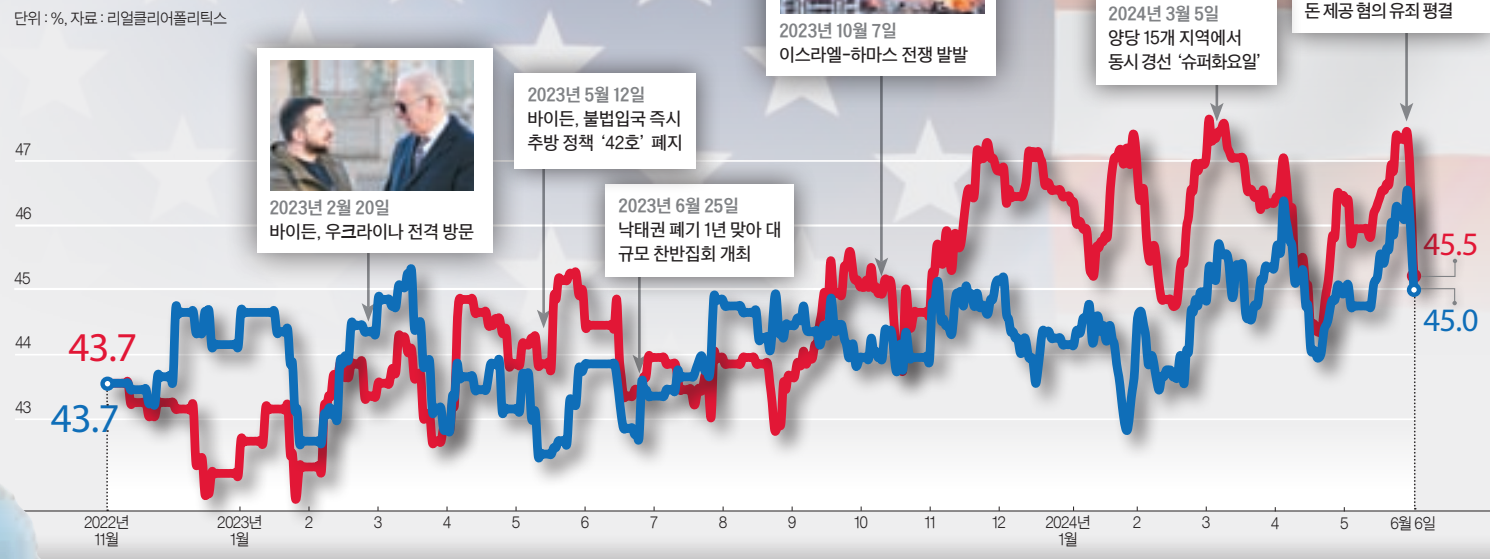

바이든과 트럼프 지지율 추이