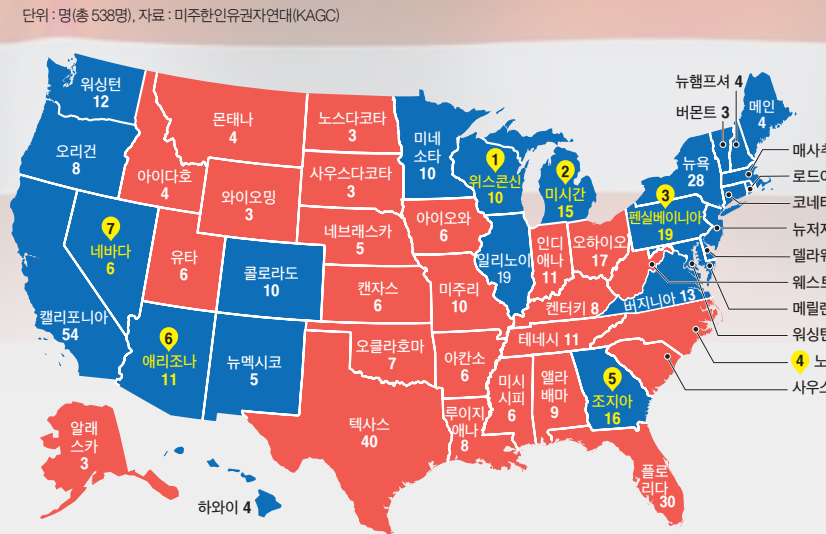

Washington, DC **703-992-0835**

Re:BLUETION  
깨끗함의 무한책임

바이든과 트럼프 지지율 추이

2024 미 대선 주별 선거인단 수

주요 경제주의 지난 대선 결과

Table with columns for party, 2024 support, 2020 support, 2016 support.

대선 5개월 앞... 트럼프 45.5%, 바이든 45.0%

미 대선 승패 좌우할 4대 변수

- 1 내달 트럼프 형사재판 판결
2 친팔레스타인 반전 시위
3 낙태 찬반 논쟁
4 경기-물가-바이든노믹스

지난해 이후 두 후보의 지지율이 역전된 것은 모두 세 번이다. 지난해 3월까지는 바이든이 트럼프를 3%포인트 이내로 앞섰다.

2024 미 대선 남은 일정

- 7월 15-18일 공화당 전당대회(워싱턴주 밀워키)에서 대선 후보 선출
8월 19-22일 민주당 전당대회(일리노이주 시카고)에서 대선 후보 선출
11월 5일 대통령 선거인단 538명 선출(선거인단 후보가 투표할 대선 후보를 사전 공개하기 위해 실시되는 대선일)
12월 17일 선거인단이 참여해 대통령 선거(270명 이상 확보하면 당선 최종 확정)
2025년 1월 20일 대통령 취임식