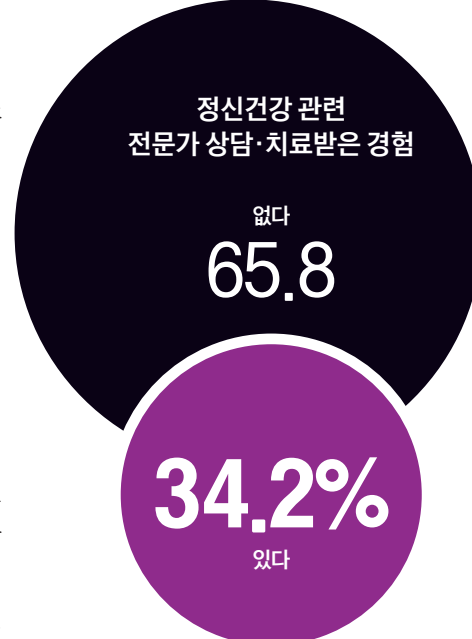

정신건강 상담·치료 기관 (복수응답)

정신건강의학과 병원	69.9%
일반 병원	22.0%
공공 정신건강 서비스 기관	19.4%
일반 공공기관(복지관·보건소 등)	15.3%
민간 심리·상담 기관	14.0%
심리지원센터	11.9%
기타(종교인·무당 등)	0.4%