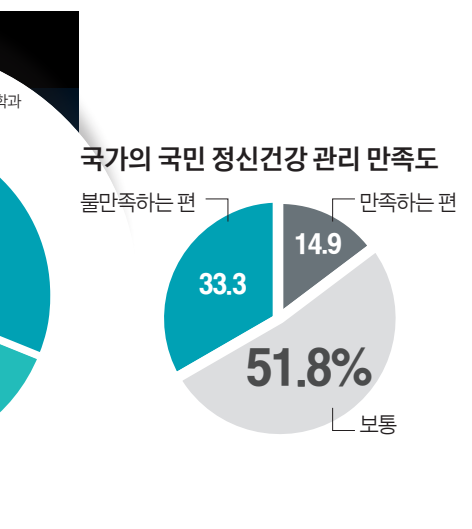

재난·참사, 전세사기 악몽, 집단 따돌림... 트라우마 출구가 없다

남동생의 시계는 멈췄다. 스물셋, 2018년 봄 “그날” 이후 감원영(가명·31)씨는 자살 사별자가 됐다. 남동생의 시계처럼 원영씨의 시계도 멈췄다. 그는 “지금도 불에 타는 것처럼 고통스럽다”고 했다. 그 불은 언제 꺼질까, 꺼지거나 할까 싶었다. 심리 상담사는 “계속 타다 보면 언젠가는 재가 돼 날아갈 것”이라고 했다. 그래서 버티자고 했다.

중앙SUNDAY는 원영씨 같은 자살 사별자를 만났다. 전세사기 피해자와 재난 현장 경험자, 학교생활 부적응 청소년과도 얘기를 나눴다. 우울·불안·스트레스·공황장애·번아웃... 접촉한 20여 명은 그동안 마음속 깊이 묻어뒀던 각자의 고통을 털어냈다. 쉽지 않았다. 많은 사별자가 그렇듯 원영씨도 충동적 행동을 했다. 대학 생활을 접기로 했다. 교수님이 “원영아, 우리 함께 학교 마쳐라”며 말했다. 도움의 손길을 내민 교수님이 고맙다. 원영씨는 “가벼운 호의라도 얼마나 고마운지, 내가 자살 사별자가 돼서야 알았다”고 고백했다.

친구와 연인까지 포함될 수 있기 때문에 유가족보다 넓은 범위다. 이들은 자살 사별을 겪지 않은 사람에 비해 우울증에 걸릴 위험은 7배, 자살 위험은 8.3배에 달하는 것으로 알려져 있다. 이에 대해 원영씨는 “고통에서 벗어나기 위해서는 죄책감을 갖는 대신 ‘에도’를 하는 게 중요하더라”며 자신의 경험담을 전했다.

지난 12일 만난 전세사기 피해자 정태운(31)씨도 자책을 거듭했다. 억울함을 호소하기도 했다. 그는 “분노 조절이 안 돼 울고 욕하고 물건도 수없이 집어던졌다”고 심경을 토로했다. 태운씨는 전세사기 피해를 입고 스스로 목숨을 끊은 A씨의 문자 메시지에 답장을 못한 데 대해서도 “죄책감이 든다”고 자책했다. 임상심리전문가 그름 마인드웍스의 고진규 대표는 “자살예방교육에선 ‘자살 징후’를 포착해야 한다고 강조하는데, 이는 자살 사별자들로 하여금 ‘나는 왜 몰랐을까’라는 죄책감을 갖게 할 수 있다”며 “자살을 지나치게 강조하는 건 누구에게도 다른 상처를 남길 수 있는 만큼 신중을 기할 필요가 있다”고 말했다.

이은경(가명·29)씨와 서은수(가명·37)씨는 지난 13일 상담 치료를 받으러 가는 중이었다. 은경씨는 경기도 광주. 은수씨는 서울 강서구 전세사기 피해자다. 은경씨는 “내 친중을 다 날렸구나. 바보 같다”는 자책감에 시달리다 결국 우울 증 진단을 받았다. 은수씨는 “누가 뒤에서 찌를 것 같았다”는 불안감과 대인기피증을 겪고 있다.

이에 대해 전세사기 피해자 심리 상담을 지원하는 이지현 한국심리학회 재난 심리위원은 “이들에겐 우울과 불안·분노·자책 등 정서적 어려움이 복합적으로 나타난다”며 “전쟁이나 국가적 재난 때 겪는 생

‘자살 사별자’는 자살 위험 8.3배
“죄책감 대신 애도하는 게 더 중요
주변 가벼운 호의도 정말 고맙더라”

전세사기 피해자 우울·대인기피증
“내 친중 다 날려” “누가 찌를 것 같다”
사회적 역할 집중, 질병 약화 막아야

사회적 참사, 국가적 재난 유족 고통
“그러게 거길 왜 가” 주위 시선 상처
심폐소생처럼 심리적 응급처치 필요

정부, 내달 ‘전 국민 마음 투자 지원’
자조모임·전문가 상담 등 큰힘 돼
“정신건강 치유엔 주변 도움 필수”

심리위원은 “이들에겐 우울과 불안·분노·자책 등 정서적 어려움이 복합적으로 나타난다”며 “전쟁이나 국가적 재난 때 겪는 생