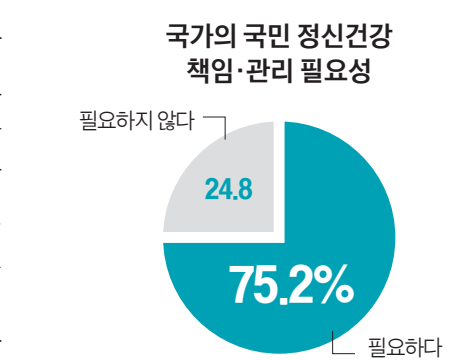

재난·참사, 전세사기 악몽, 집단 따돌림... 트라우마 출구가 없다

남동생의 시계는 멈췄다. 스물셋, 2018년 봄 “그날” 이후 감원영(가명·31)씨는 자살 사별자가 됐다. 남동생의 시계처럼 원영씨의 시계도 멈췄다. 그는 “지금도 불에 타는 것처럼 고통스럽다”고 했다. 그 불은 언제 꺼질까, 꺼지거나 할까 싶었다. 심리 상담사는 “계속 타다 보면 언젠가는 재가 돼 날아갈 것”이라고 했다. 그래서 버티자고 했다.

중앙SUNDAY는 원영씨 같은 자살 사별자를 만났다. 전세사기 피해자와 재난 현장 경험자, 학교생활 부적응 청소년과도 얘기를 나눴다. 우울·불안·스트레스·공황장애·번아웃... 접촉한 20여 명은 그동안 마음속 깊이 묻어뒀던 각자의 고통을 털어냈다. 쉽지 않았다. 많은 사별자가 그렇듯 원영씨도 충동적 행동을 했다. 대학 생활을 접기로 했다. 교수님이 “원영아, 우리 함께 학교 마쳐라”며 말했다. 도움의 손길을 내민 교수님이 고맙다. 원영씨는 “가벼운 호의라도 얼마나 고마운지, 내가 자살 사별자가 돼서야 알았다”고 고백했다.

친구와 연인까지 포함될 수 있기 때문에 유가족보다 넓은 범위다. 이들은 자살 사별을 겪지 않은 사람에 비해 우울증에 걸릴 위험은 7배, 자살 위험은 8.3배에 달하는 것으로 알려져 있다. 이에 대해 원영씨는 “고통에서 벗어나기 위해서는 죄책감을 갖는 대신 ‘에도’를 하는 게 중요하더라”며 자신의 경험담을 전했다.

지난 12일 만난 전세사기 피해자 정태운(31)씨도 자책을 거듭했다. 억울함을 호소하기도 했다. 그는 “분노 조절이 안 돼 울고 욕하고 물건도 수없이 집어던졌다”고 심경을 토로했다. 태운씨는 전세사기 피해를 입고 스스로 목숨을 끊은 A씨의 문자 메시지에 답장을 못한 데 대해서도 “죄책감이 든다”고 자책했다. 임상심리전문가 그름 마인드웍스의 고진규 대표는 “자살예방교육에선 ‘자살 징후’를 포착해야 한다고 강조하는데, 이는 자살 사별자들로 하여금 ‘나는 왜 몰랐을까’라는 죄책감을 갖게 할 수 있다”며 “자살을 지나치게 강조하는 건 누구에게도 다른 상처를 남길 수 있는 만큼 신중을 기할 필요가 있다”고 말했다.

이은경(가명·29)씨와 서은수(가명·37)씨는 지난 13일 상담 치료를 받으러 가는 중이었다. 은경씨는 경기도 광주. 은수씨는 서울 강서구 전세사기 피해자다. 은경씨는 “내 친중을 다 날렸구나. 바보 같다”는 자책감에 시달리다 결국 우울 증 진단을 받았다. 은수씨는 “누가 뒤에서 찌를 것 같았다”는 불안감과 대인기피증을 겪고 있다.

이에 대해 전세사기 피해자 심리 상담을 지원하는 이지현 한국심리학회 재난 심리위원은 “이들에겐 우울과 불안·분노·자책 등 정서적 어려움이 복합적으로 나타난다”며 “전쟁이나 국가적 재난 때 겪는 생

‘자살 사별자’는 자살 위험 8.3배
“죄책감 대신 애도하는 게 더 중요
주변 가벼운 호의도 정말 고맙더라”

전세사기 피해자 우울·대인기피증
“내 친중 다 날려” “누가 찌를 것 같다”
사회적 역할 집중, 질병 약화 막아야

사회적 참사, 국가적 재난 유족 고통
“그러게 거길 왜 가” 주위 시선 상처
심폐소생처럼 심리적 응급처치 필요

정부, 내달 ‘전 국민 마음 투자 지원’
자조모임·전문가 상담 등 큰힘 돼
“정신건강 치유엔 주변 도움 필수”

심리위원은 “이들에겐 우울과 불안·분노·자책 등 정서적 어려움이 복합적으로 나타난다”며 “전쟁이나 국가적 재난 때 겪는 생