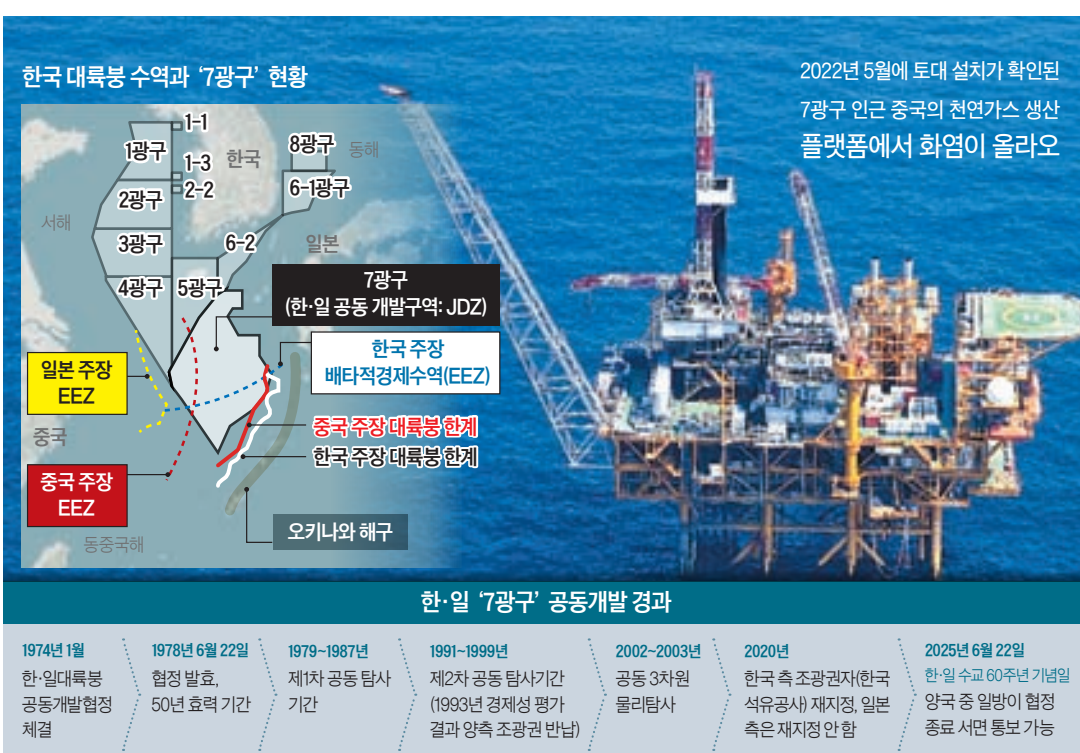

내년 한·일 수교 60주년... 7광구에 자원·협력 새 미래 있다

중국의 천연가스 생산 해양플랫폼에서 연신 불길이 치솟는다. '7광구'로 불리는 제주도 남쪽 한·일 대륙붕 공동개발구역(JDZ)에서 불과 수백 미터 떨어진 곳에서다. 한·일 양국이 공동 개발 협정 발효(1978년 6월 22일) 이후 46년째 손을 놓고 있는 사이 중국은 주변 해역에서 석유와 천연가스를 스펀지처럼 빨아들이고 있다.

현재 7광구는 시한폭탄이다. 내년 6월 22일부터 한·일은 공동 개발 조약을 사전에 선언할 수 있다. 그러면 협정 기한(50년)이 도래하는 2028년 6월 22일부터 '무협정'의 혼돈 상태에 빠져든다. 앞으로 1년 안에 해법을 찾아야 한다.

최근 양국 전문가 사이에선 "내년 한·일 국교정상화 60주년을 활용해 신협정을 체결하자"는 안이 떠오르고 있다. 1998년 한·일이 과거사 화해와 미래 지향적 메시지를 담은 '21세기 새로운 한·일 파트너십 공동선언'(김대중-오부치 선언)을 발표하고 '신 한·일 어업협정'까지 체결했던 것처럼 '제2의 공동선언'과 신협정을 일괄 합의하자라는 것이다. 이를 위해선 양국 정상급의 정치적 결단이 필요하다는 목소리가 나온다.

물론 아직은 갈 길이 멀다. 한

국에선 일본이 일방적으로 협정을 파기할 것이라 불안감이 확산돼 있다. 협정 체결 후 국제법 환경이 변해 일본이 '자국 관할'이라고 주장할 여지가 커졌기 때문이다. 현재는 복수 국가의 배타적경제수역(EEZ)이 중첩되는 해역에선 각국 해안선에서 등거리 원칙으로 중간선이 그어지는 게 일반적이지만, 일본 주장대로라면 7광구의 경우 최대 90%까지 일본 측이 차지할 공산이 크다.

하지만 협정 종료 시 중국의 개입이 변수다. 7광구는 한·일은 물론 중국의 EEZ도 포함하고 있어이다. 실제로 중국은 "JDZ 협정은 중국의 권리를 침해하는 것"이라며 호시탐탐 7광구를 노려왔다.

이미 일본은 이런 위협을 체감하고 있다. 중국은 일본의 반발에도 동중국해에서 공격적으로 자원 개발에 나서고 있다. 일본 외무성에 따르면 7광구 인근에서 확인된 천연가스 플랫폼만 18개다. 2006년 춘샤오(春曉)를 시작으로 이미 상업생산에 들어간 가스전도 여럿이다. 동중국해산 가스는 중국이 국내에서 개발해 생산하는 천연가스 총량의 4%(2022년, 1일 생산량 기준)를 차지하고 있다.

자원뿐만이 아니다. 중국의

향공모함 전단은 7광구 인근 해역을 지나 태평양으로 진출한다. 이런 상황은 한·일뿐만 아니라 양국의 유일한 동맹인 미국에도 위기감을 느끼게 한다. 중국이 해당 해역을 내해화하면 미국의 인도-태평양 전략을 위협하는 가장 큰 잠재요소가 될 수 있기 때문이다.

협정 파기 시 정치적 후폭풍도 무시할 수 없다. "영토 문제처럼 휘발성이 강한 사안" "제2의 라인야후 사태" 등 우려가 일찌감치 쏟아진다. 윤석열 정부 들

어 극적으로 개선된 한·일 관계가 다시 파국으로 치달을 수 있단 의미다.

그래서 전문가들은 "범이 아닌 정치로 해결해야 한다"고 입을 모은다. 박창건 국민대 일본학과 교수는 "그동안 국제 판례들이 일본에 유리하게 형성된 측면이 있는 만큼 기존 협정을 그대로 끌고 가긴 무리"라며 "한·일이 양국 국익과 장기적인 신뢰 관계를 고려할 때 합의할 수 있는 방안은 '신협정' 체결뿐"이라고 짚었다.

외교 소식통들에 따르면 일본 정부 내에서도 "중국이 끼어들면 안 된다. 어떻게든 한·일 간에 매듭을 지어야 한다"는 기류가 형성되고 있다. 이와 관련해 "내년 국교 정상화 60주년을 활용하자"는 아이디어가 부상하고 있다. 수교 60주년을 맞아 양국 관계를 미래지향적으로 발전시키는 차원에서 7광구 관련 신협정을 맺자는 구상이다.

내년 6월 22일은 한·일 수교 60주년을 맞는 날이다. 1978년 당시 한·일 정부는 수교 기념일

에 맞춰 공동개발 협정 비준서를 교환하고 협정을 발효시켰다. 그러다 보니 "잔칫날에 상을 얹지 않도록" 7광구 문제를 신중히 관리할 필요가 있던 지적도 나온다. 익명을 요구한 정부 소식통은 "양국 정상이 정치적으로 결단하는 '툭다운 방식'이 아니면 사태 해결이 어렵다"고 강조했다.

미국의 역할도 중요하다. 미국은 한·미·일 안보 협력을 깨뜨리는 한·일 간 갈등 요소를 원하지 않는다. 특히 대중국 견제 차원에서 7광구는 전략적인 가치가 높다. 미 하원 외교위원회 인도태평양소위 민주당 간사인 마이클 베라 의원이 지난 8월 캠프 데이비드 한·미·일 정상회의를 앞두고 7광구 문제를 언급한 것도 이와 무관치 않다. 베라 의원은 "우리는 동중국해에서 (한·미·일이) 공동 탐사하는 것에 대해 논의해 왔다"며 "미국의 에너지업체가 함께할 수 있는 방법이 있을지 (살펴보고 있다)"라고 말했다. 정부 소식통은 "미국이 표면에 나서지 않더라도 한·일이 신협정을 체결하도록 압박하는 기세가 될 수 있는 만큼 외교력을 풀가동해야 한다"고 강조했다.

특별취재팀=오누키 도모코 도쿄특파원 김성진·박현주 기자

오구라 "한·일 공동개발은 전략적 의미... 중국·북한에 메시지"

"일·한 양국이 공동으로 개발한다는 것을 세계에 보여주는 전략적인 의미가 있다. 중국·북한에 주는 정치적인 의미를 생각해 볼 필요가 있다."

1998년 '21세기 새로운 한·일 파트너십 공동선언'(김대중-오부치 선언)과 '신(新) 한·일 어업협정' 체결 당시 주한 일본대사를 지낸 오구라 가즈오(小倉和夫·85·사진) 전 대사는 지난 11일 도쿄에서 가진 중앙일보와의 인터뷰에서 '한·일 대륙붕 공동개발협정'의 가치에 대해 이렇게 말했다. 복잡다단했던 한·일 관계를 생각할 때 여러 차원에서 "상징적인 의미가 있다"면서다. 오구라 전 대사는 재임 시절 겪

전문가 5인의 제언

"기존 협정 유지에 최선 막후 채널 통해 교섭해야" 신각수 전 주일대사	"라인야후 전철 우려돼 한·일 재교섭해야" 진창수 세종연구소 일본연구센터장	"한·일 에너지 협력해야 대중국 압박 효과도" 강준영 한국외대 H&A 국가전략사업단장	"중국 견제에는 미국 끌어들이야 대미 외교에 전력" 윤상현 국민의힘 의원	"대중국 안보카드로 일본 설득 대통령실 주도 대응" 위성락 더불어민주당 의원

었던 양국 간 긴박했던 상황을 정리한 『주한국대사 일지 1997~2000: 일·한 파트너십 선언과 그 시대』를 이달 말 일본에서 출간한다. 총 5장 중 제2장은 한·일 어업 문제, 제3장은 한·일 공동선언을 다뤘다. 2년여 대사 재임 기간이 두 가지 주제가 가장 큰 외교적 과제였다는 걸 짐작하게 한다. 한·일 어업협정은 1998년 1월 일

본 측이 파기했다. 같은 해 3월 오부치 게이조(小淵惠三) 당시 일본 외무상이 방한해 김대중 대통령을 예방하면서 4월부터 양국 간 협상이 재개됐다. 이후 오부치 외상은 같은 해 7월 총리에 올라 김 대통령과 10월 역사적인 공동선언을 발표했다. 이와 관련, 오구라 전 대사는 저서에서 "(오부치 외상의) 방한은 일본이 협정 교섭을 파기하면서 냉각된 일·한 관계를 회

복하기 위해 일본 측이 마중물을 부은 것이었다"면서 "방한 성공의 열쇠는 양국 외무상이 노련한 정치인이었고, 보이지 않게 노력한 사람들이 있었다는 것"이라고 설명했다. 당시 방한을 계기로 한·일 관계는 개선의 길로 접어들었고, 같은 해 4월 정상회담에서 한·일 공동선언 작성을 위한 준비에 합의했다. 정치적 결단과 물밑 사전 교섭의 중요성을 보여주는 에피소드인 셈이다.

오구라 전 대사는 대륙붕 공동개발협정과 관련해선 "어업협정 때도 그랬지만, 일·한이 함께 무언가를 한다는 것은 일·한 양국 국민에 대해서도 제3국에 대해서도 상징적인 의미가 있다"고 말했다. 이어 "경제적인 이익이 있다면 협정 연장 등을 통해 양국이 함께 개발한다는 의미가 있다"며 "경제적인 의미가 어디까지 있는지가 하나의 포인트"라고 짚었다. 그러면서 한·일 공동선언 체

결 당시를 떠올리며 "일·한 관계가 조금씩 성숙한 관계로 가는 계기가 돼 매우 의미가 있었다"며 "한국은 과거를 극복해야 미래를 이야기할 수 있다고 생각하는 반면, 일본은 미래를 위해 나아가면서 과거를 극복하려고 생각하기 때문에 감정의 괴리가 있다. 국민 정서를 서로 이해하는 것이 필요하다"고 말했다.

내년 수교 60주년을 맞아 '제2의 공동선언'을 발표하는 방안에 대해선 "오부치-김대중 선언을 뛰어넘는 높은 차원의 일·한 관계를 구축하겠다는 의미가 있다"며 "일·한 양국 간에 그치지 않고, 저출산 고령화나 지구 환경 문제 등에 함께 대처하는 '세계 속에서의 일·한 관계'를 구축하는 내용을 담아야 한다"고 제안했다.

맞춤 융자의 달인

마이클 장

달인과 함께하면 융자도 행복해집니다

주택융자 | 상업융자 | 재정상담

410-370-4229 · 301-275-1494

EMET, Inc
NMLS #201332