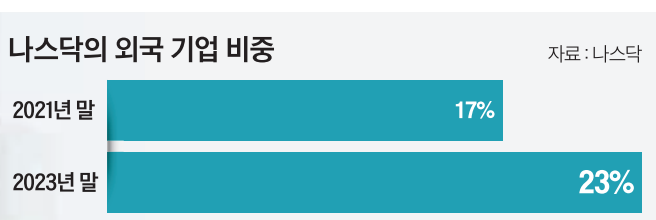

한국 기업의 나스닥 상장 사례 자료: 세계 종합

기업	상장	결과
두루넷	1999년	상장폐지(2002년, 법정관리)
미래산업	1999년	상장폐지(2008년, 거래 부진 및 비용 부담)
하나호텔레움	2000년	상장폐지(2007년, 거래 부진 및 비용 부담)
이머신즈	2000년	상장폐지(2001년, 장기간 주가 1달러 미만)
웹젠	2005년	상장폐지(2010년, 거래 부진 및 비용 부담)
와이더댄	2005년	상장폐지(2006년, 회사 매각)
픽셀플러스	2005년	상장폐지(2009년, 실적 부진)
그라비티	2005년	유지 중
G마켓	2006년	상장폐지(2009년, 이베이에 피(被)합병)
한화큐셀	2010년	상장폐지(2019년, 한화솔라와 합병)
피에이치파마	2022년	상장폐지(2023년, 장기간 주가 1달러 미만)

큐텐·로제AI도 연내 나스닥 상장 추진
한국 기업들이 잇따라 나스닥 상장을 추진해 관심을 끈다. 통상 정석적인 길로 인식되던 코스피·코스닥 등 한국내 증시 상장 대신, ‘하이 리스크 하이 리턴’을 감수한 미 증시 상장을 택하고 있는 것이다. 특히 나스닥은 그간 상장했던 한국 기업들이 거래 부진과 회사 매각 등을 이유로 대부분 상장폐지, 한국 기업엔 무덤과도 같은 증시다. 나스닥 상장을 추진했던 쿠팡도 2021년 뉴욕 증권거래소(NYSE) 상장으로 방향을 바꾸면서 한국 기업들은 유독 나스닥과 연이 닿지 않았다.

전문가들은 한국 기업의 나스닥 상장 추진 배경을 다각도로 해석 중이다. 첫째, 글로벌 진출을 핵심 목표로 삼은 기업일수록 나스닥 상장이 유리해서

다. 나스닥의 전체 시가총액은 올해 3월 기준 25조4300억 달러(약 3경4903조 원)로, 글로벌 자본시장의 정점에 있다. 또 나스닥 상장 기업은 지난해 말 기준 3584곳으로 NYSE 상장 기업(2272곳)보다 많고, 이 중 23%인 826곳은 미국이 아닌 외국 기업이다.

그만큼 모두에게 열린 ‘기회의 땅’이다. 법무법인 한미의 김철기 대표변호사는 “나스닥에 상장하면 접근 가능한 투자자 범위부터가 (한국내 증시와) 달라진다”며 “대규모 해외 자본 조달로 기업가치의 극대화가 가능해질뿐더러, 주요 외신에 노출되면서 강력한 홍보 효과도 얻을 수 있다”고 전했다. 실제로 블룸버그는 네이버웹툰의 소식을 보도하면서 나스닥 상장 성공할 경우 기업가치가 최대 40억 달러(약 5조5000억

원) 규모에 달할 것으로 전망했다. 관련 업계는 네이버가 나스닥 상장으로 6000억원 이상의 자금을 조달, 인수·합병(M&A)과 해외 작가 발굴 등에 투자하면서 글로벌 콘텐츠 시장 장악력을 강화할 것으로 보고 있다. 로제AI도 나스닥 상장 성공할 경우 한국내 상장 때보다 기업가치가 10배 높아질 것으로 자체 판단하고 있다.

둘째, 과거에 비해 한국 기업에 대한 해외 자본의 선(先)투자가 늘었는데, 이런 해외 투자자들이 나스닥 상장을 적극 요구해서다. 야놀자의 경우 애초 한국내 상장을 우선 검토했지만 2021년 일본 소프트뱅크 비전펀드로부터 17억 달러(약 2조3000억원)를 투자받은 것을 계기로 나스닥 상장으로 눈을 돌렸다. 비전펀드 측은 투자금 회수에 더

유리한 나스닥 상장을 야놀자에 요구하는 것으로 알려졌다. 셋째, 상장 문턱이 높은 한국내보다 나스닥 상장이 외려 쉬울 수도 있어서다. 코스피에 상장하려면 자기자본 3000억원, 상장주식 100만 주, 일반주주 500명, 연 매출 최근 1000억원 또는 3년 평균 700억원(연간 세전이익 최근 30억원 또는 3년 평균 60억원), 회사 설립 3년 경과 등 까다로운 요건을 충족해야 한다.

코스피, 연 매출 1000억 등 상장 문턱 또는 ▶시총 2000억원 및 연 매출 1000억원 ▶시총 6000억원 및 자기자본 2000억원 ▶시총 2000억원 및 연간 영업이익 50억원 ▶시총 1조원 중 하나를 충족해 성장성을 입증해야 한다. 이창균 기자 >> 2면 '나스닥'으로 이어집니다

공인회계사 김서규 CPA
703.914.0085
7535 Little River Tnpk., #310-B Annandale, 22003

김철민 변호사
이민법 / 상법
취업이민, 가족초청, NIW, H1B, F1, E2비자
비즈니스, 계약, 리스, 회사설립, 투자자문
703.973.8700 예출 앞 빌딩
7700 Little River Tnpk., #303, Annandale, VA 22003

염증없는 잇몸, 오래가는 임플란트
나투라 치과
구강교육치과
dental implants
bright smile
703-652-4265

JJL Contractor Inc.
지붕 고민 / 돈 걱정
이제 그만하세요
Tel. 703.835.0945