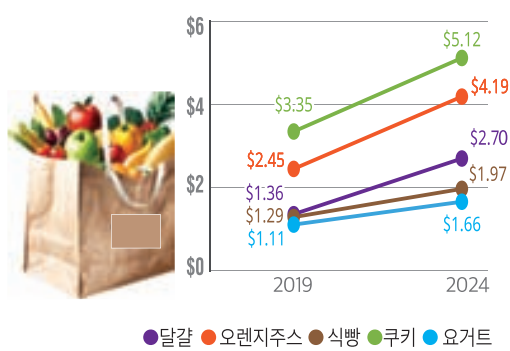

<그래프1> 주요 식료품 가격 동향