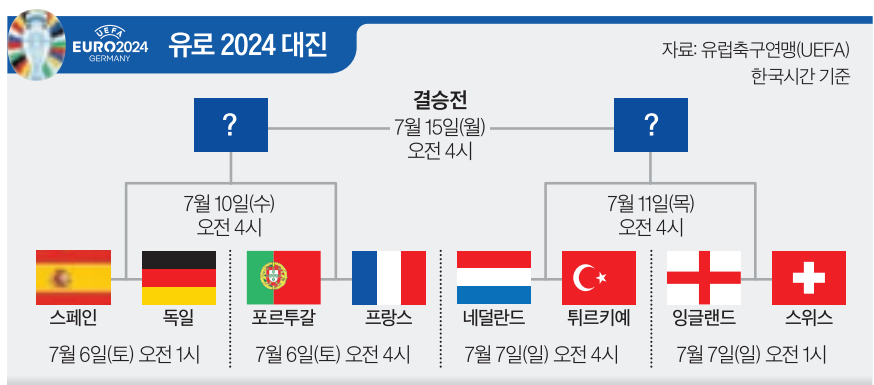

경기는 6일 오전 1시(이하 한국시간) 독일 슈투트가르트에서 열리는 ‘무적함대’ 스페인과 ‘전차군단’ 독일의 맞대결이다. 현대 축구 전술의 뿌리를 이루는 ‘티키타카(패스 축구·스페인)’와 ‘계겐프레싱(압박축구·독일)’이 정면

충돌한다. 주최국 독일과 축구 강국 스페인의 대결은 ‘미리 보는 결승전’으로 불린다.

두 나라는 각각 통산 3차례 우승컵을 들어 올리며 최다 우승 공동 선두를 달리고 있다. 독일은 1972년 첫 우승이

후 1980년과 1996년에 정상에 올랐다. 스페인은 1964년을 시작으로 2008년과 2012년에 우승을 차지했다. 상대 전적에서는 독일이 9승 5무 8패로 살짝 앞서지만, 유로 대회 본선 무대로 한정하면 스페인이 2승 1패로 우위다. 특히 유로 2008 결승전에서 스페인이 1-0으로 승리했다.

6일 오전 4시 독일 함부르크에서 열리는 포르투갈과 프랑스의 맞대결은 전·현 ‘축구 황제’의 맞대결이 관전 포인트다. 포르투갈의 간판스타 크리스티아누 호날두(알나스르)는 자신의 마지막 유로 대회를 우승으로 장식하겠다는 의욕에 불탄다. 프랑스의 월드컵 클래스 골잡이 킬리안 음바페(레알

마드리드)는 자신의 우상인 호날두를 뛰어넘어 우승 트로피를 들겠다는 각오다.

역대 유로 대회 상대전적은 프랑스가 포르투갈에 2승 1무 1패로 앞선다. 두 나라는 여러 차례 악연의 상대로 마주했다. 프랑스는 유로 1984와 유로 2000 준결승에서 만난 포르투갈을 꺾은 뒤 기세를 살려 우승했다.

포르투갈도 유로 2016 결승에서 프랑스를 1-0으로 꺾고 설욕에 성공했다. 한편 또 다른 8강 대결인 잉글랜드-스위스는 독일 뒤셀도르프에서 7일 오전 1시, 네덜란드-튀르키예전은 독일 베를린에서 7일 오전 4시에 각각 킥오프한다. **송지훈 기자**

승경호 부동산

Realtor
K. Soung

- ✓ 가치 극대화 및 성공적인 매각 목표
- ✓ 입주전 전체적 통합 서비스 제공
- ✓ 손조로운 임대차 계약 및 갱신 업무
- ✓ 최적의 입지와 컨설팅 제공
- ✓ 최신 부동산 시장 동향 파악 및 분석
- ✓ 맞춤형 주택 매입과 최고의 주택 매각

승경호 추천 매물

NEW 스시 식당 알링턴 버지니아, 판매가: 50만 1900 SF, Rent 8900 SF 연매상 $1,058,000	NEW 버지니아 상가건물 3백10만불, 1.8에이커 Cap Rate 7%, 임차 5개 연순수익 $218,000	NEW 디시 유명 델리 주인 없이 운영 판매가 55만불 정부임주 건물 1층 순수익 = 주인운영 없이 1만불	Beer & Wine Shop 주2만불수입 렌트 $7200+Cam, 2,300SF 몽고메리카운티, 메릴랜드 조건부임대계약 50만불	상가 맥클린, 단독건물 4백5만불, 6,000 SF
식당 자리 4,675 SF, 임대 메릴랜드 락빌	단독 건물 에난데일 최고의 상권, 2500 SF 식당, 카페, 맥주 전문점하면 좋은 자리 임대 문의 바람	사무실 에난데일, 1200 SF 사무실, 병원적합, 35만불	Beer & Wine Shop 주1만8천불수입, 렌트 $7200 2400 SF, 알링턴 버지니아 조건부 임대계약, 35만불	상가 비엔나, 버지니아 상가매매 연순수익 52만불, 8백만불
창고 전기시설 완벽한 창고자리임대 9000 SF, 헌튼, 버지니아	사무실 워싱턴 디시, 교통 좋은곳 사무실 임대하실 회사찾습니다	콘도 방2개, 화장실2개, 차고1개 있습니다 메트로근처, 웨그맨옆 관리해드립니다 매매가 49만불	이 자리에 광고받습니다 지금 전화주세요!	

703.928.5990

승경호

k@dwellwashington.com

주 택   투자 컨설팅   주재원 랜딩 서비스   **703.928.5990**   **승경호**

상가/사무실/아파트/공장/창고   사 업 체   공장 / 사무실 / 창고 설립   **k@dwellwashington.com**   **승경호**

7925 Jones Branch Dr. #3100   Realty One Group은   THE SCHNEIDER TEAM   내 집 장만

Mclean, VA 22102   미 전국에 15000명의 부동산 에이전트가 일하는   부동산 전문 소사지

703.928.5990   미국 부동산 회사입니다   www.dwellwashington.com