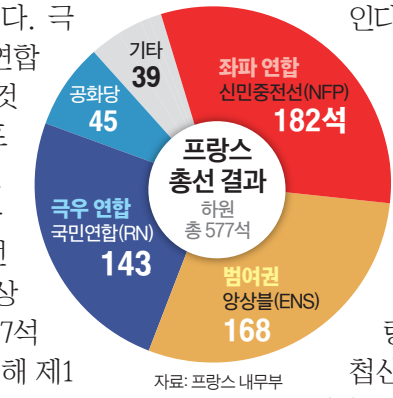

극우 호랑이 피했지만 프랑스로 더 험한 산으로

좌파연합 1위, 범여 2위, 극우 3위 마크롱 총선 도박 '절반의 승리' 불투명 동거정부에 주변국 촉각

극우파를 견제하기 위해 중도-좌파 공조로 만들어진 '공화국 전선'은 견재했다. 극우 진영의 국민연합(RN)이 압승할 것으로 예상되던 프랑스 조기총선 결선투표에서 좌파연합 신민중전선(NFP)이 예상

을 깨고 하원 577석 중 182석을 차지해 제1당이 됐다. 에마누엘 마크롱 대통령의 집권 여당인 앙상블(ENS)이 168석으로 제2당의 자리를 굳혔다. 제1차 투표에서 최다득표를 하며 정국 주도

를 차지해 의석수를 크게 불렀지만 제3당이 머물렀다. 유럽의회 선거 참패 이후 의회 해산과 조기총선이라는 충격요법으로 정치적 도박을 감행한 마크롱이 절반의 승리를 거둔 것으로 보인다.

하지만 어느 당도 과반수를 점하지 못한 상태에서 필연적으로 발생할 동거정부의 앞날은 불투명하다. 마크롱으로서는 호랑이는 피했지만 험한 산으로 들어간 형국이다.

긴 슬럼프에 빠졌던 좌파연합은 오랜만에 다시 정치적 주도권에 다가갔다. 이세승 고려대학교 국제학부 교수
▶8면 '프랑스'로 이어집니다

허리케인 베릴 텍사스 강타

2명 사망·150만가구 정전

강력한 비바람을 동반한 허리케인 베릴이 8일 오전 텍사스주를 강타해 2명이 사망하고, 150만가구가 정전되는 피해가 발생했다.

AP 통신 등 현지 언론에 따르면 베릴은 이날 오전 3시 50분께 휴스턴에서 남서부 쪽으로 약 160km 떨어진 마타고르드 인근 지역에 1등급 허리케인으로 상륙했다. 허리케인 1등급은 허리케인 5개 등급 중에서는 가장 낮은 등급으로,