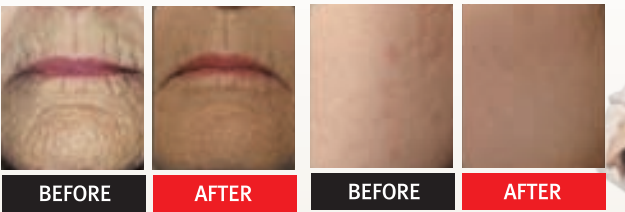

DONNA BELLA

LASER MEDSPA®

WWW.DONNABELLALASER.COM

100세 시대를 맞이하여 젊고 건강한 삶을 위하여 노력하시는 여러분들께 FDA 승인을 받은 최첨단 의료 장비로 당신의 10년을 돌려 드립니다.

눈썹 → 눈썹 문신 제거
Eyebrow Tattoo Laser Removal

머리 → 헤어 복원
Laser Hair Restoration

얼굴 → 피부 레이저 치료 & 기미 제거
Fractional CO2 Laser, Laser Melasma Treatment

쥐젖 / 피부점 / 사마귀
Skin Tag / Skin Mole / Wart

복부 → 바디 콘투어링 & 체중 감량 프로그램
Laser Body Contouring & Weight Loss Program

질 → 질 회춘술
Non Surgical Laser Vaginal Rejuvenation
질 건조증
Vaginal Dryness
요실금
Urinary Incontinence

다리 & 겨드랑이 → 레이저 헤어 제모
Laser Hair Removal

다리 → 노출 혈관 제거
Non Surgical Laser Vascular Treatments

Open Special H. Carbon Toning
~~$350~~ → $99

발 → 발톱 무좀 치료
Laser Toenail Fungus Treatment

- REDUCING THE SIGNS OF PREMATURE AGING
- ERASING OR FADING YELLOW/BROWN PIGMENTATION
- SHRINKING SCARS (MUST BE YOUNG SCARS) OF A SMALL DIAMETER
- REDUCING FINE LINES AND WRINKLES
- IMPROVING SKIN INTEGRITY AND RADIANCE
- STIMULATING COLLAGEN GROWTH FOR FIRMER, PLUMPER SKIN
- REDUCING OILY SKIN OR EXFOLIATING DRY SKIN

Dr. 황지연
Jiyon Hwang-Ki, MD

BOARD CERTIFIED,
DIPLOMATE OF THE AMERICAN BOARD
OF INTERNAL MEDICINE

MD 락빌

T. 301.417.4975

15200 Shady Grove Rd. Suite 108
Rockville, MD 20850

Mon ~ Fri: 8:00am ~ 4:30pm
*Saturday by Appointment

VA 애쉬번

T. 703.443.4713

21785 Filigree Ct. Suite 206
Ashburn, VA 20147

Mon ~ Fri: 9:30am ~ 6:00pm
*Saturday by Appointment

VA 페어팩스

OPENING JULY 2024

13135 Lee Jackson Hwy. Suite 205
Chantilly, VA 22033

*직원 모집: Esthetician, Receptionist, Manager 그리고 NP or PA