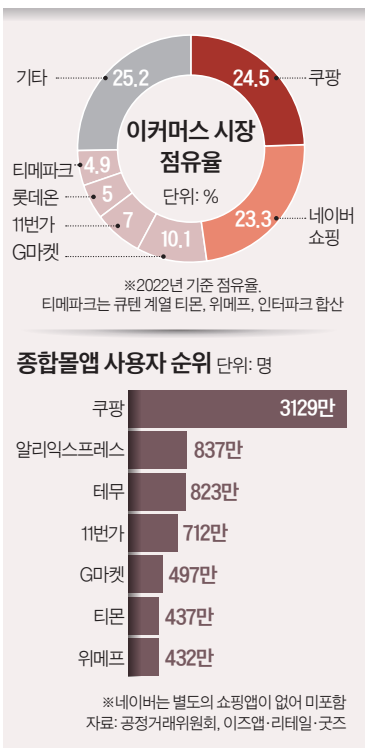

타이슨스 코너 DC Eye Clinic

전 안 과

23년 over 9300 백내장/녹내장 수술 over 12000 레이저 치료경력

진료과목

- 백내장 레이저 수술 (Cataract Laser Surgery)
- 안구 건조증 치료 (Dry Eyes Therapy)
- 녹내장 레이저 치료 & 수술 (Glaucoma Laser and Surgery)
- 노년기 황반변성 주사치료 (Macular Degeneration Injection Th)
- 안검하수 (눈꺼풀 처짐 개선) (Eyelid Surgery (Blepharoplasty))
- 정기적인 눈 검사 (Routine Eye Exam)

구인 리셉셔니스트/테크니션 구합니다! 이종언어 이력서: dceyeclinic@yahoo.com

원장/ Benjamin Chun, MD

- Brown University BA Degree
- Brown Dartmouth Medical School MD Degree
- Tripler Army Medical Center Internship
- Madigan Army Medical Center Residency
- Madigan Research Ophthalmology - Participant
- Harvard Cardiovascular Research Program - Participated
- American Board of Ophthalmology Certified
- Voted 2020 Best Eye Dr from Top Doctors Pittsburgh Magazine
- Korean Daily Medical Columnist

Vienna T: 703 853 1966
8381 Old Courthouse Rd Suite #345
Vienna, VA 22182

White Oak T: 412 681 8505
1985 Lincoln Way Suite #15
White Oak, PA 15131

Shady side T: 412 681 8505
5438 Centre Avenue
Pittsburgh, PA 15232

South side T: 412 681 8505
144 South 20th Street
Pittsburgh, PA 15232

한국말로 진료 받으세요!!

주6일 프랜차이즈 $320K
페어팩스 버지니아

주6일 Deli $370K
몽고메리 메릴랜드

주6일 Deli $180K
PG 메릴랜드

주6일 Deli $250K
페어팩스 버지니아

프랜차이즈 | 카워시 | 코인런드리 | 리커 | 그로서리

미셸신 케빈신

703.395.3123

FORTUNE Realty Advisors