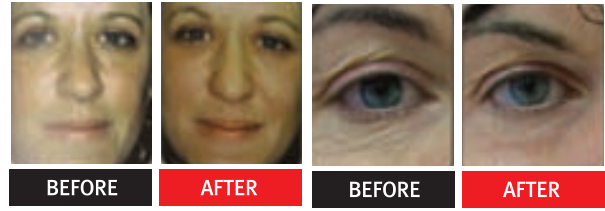

# DONNA BELLA

LASER MEDSPA®

WWW.DONNABELLALASER.COM

100세 시대를 맞이하여 젊고 건강한 삶을 위하여 노력하시는 여러분들께 FDA 승인을 받은 최첨단 의료 장비로 당신의 10년을 돌려 드립니다.

눈썹 → 눈썹 문신 제거  
Eyebrow Tattoo Laser Removal

머리 → 헤어 복원  
Laser Hair Restoration