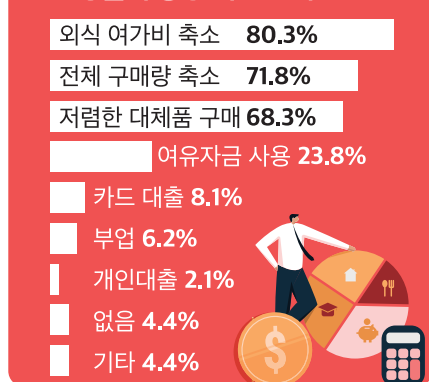

특히 소득이 적을수록 가계 재무 상태가 나빠졌다고 답한 비율이 높았다. 연소득 3만 달러 미만의 78.8%에 달했지만 연소득 20만 달러 이상의 비율은 46.5%에 불과해 차이가 극명했다. <그래프1> 모든 소득구간에서 가계가 좋아졌다는 대답은 1% 미만이었지만 20만 달러 이상 소득에서는 3.7%나 됐다. 이는 한인사회의 빈부 격차가 커지고 있음을 보여주는 것이라든가 전문가들의 설명이다.

물가 상승으로 인해 가장 지출이 가장 크게 증가한 항목은 마켓 등 식료품비(60.7%)가 꼽혔다. 주유비(13.7%)와 주거비(10.9%)의 상승도 생활비 지출에 큰 영향을 준 것으로 나타났다.

▶부가 소득보다 절약

생활비 부담이 커지자 한인들은 소비를 줄였다. 외식과 여가비를 축소했다는 응답이 80.3%나 됐다. <그래프2> 전체 구매량 축소(71.8%)와 저렴한 대체품 구매(68.3%)가 그 뒤를 이었다. 절약 다음으로 응답률이 높았던 것은 여유자금 사용(23.8%)이었다. 한인들이 팬데믹 기간 받은 지원금과 투자를 통

<그래프1>

물가 상승으로 인한 가계재무 상태 (%)

■ 나빠졌다 ■ 영향없다
■ 좋아졌다 ■ 모르겠다

<그래프2>

생활비 총량 위한 변화 (%)

<그래프3>

비즈니스 운영시 가장 어려운 점 (%)

▶자영업자 물가 직격타

직장인과 달리 자영업자의 경우 물가의 직격타를 맞았다. 자영업자 중 1년 전보다 매출이 줄었다고 답변한 비율은 53.7%였으며 동일하다는 답변은 27.7%였다. 매출이 증가했다는 응답은 13.7%밖에 안됐다.

매출 감소 폭은 20% 이하가 31.9%로 가장 많았다. 30% 이하(27.8%)와 40% 이하(18.3%)가 그 뒤를 뒤따랐다. 매출이 절반 이상 줄었다는 응답도 12.5%나 됐다. 한 식당 업주는 "고물가로 인한 원가 상승뿐만 아니라 크게 뺀 인건비로 인해서 매출이 대폭 감소했다"고 어려움을 토로했다.