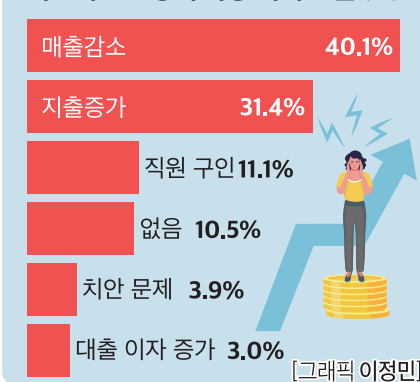

특히 소득이 적을수록 가계 재무 상태가 나빠졌다고 답한 비율이 높았다. 연소득 3만 달러 미만의 78.8%에 달했지만 연소득 20만 달러 이상의 비율은 46.5%에 불과해 차이가 극명했다. <그래프1> 모든 소득구간에서 가계가 좋아졌다는 대답은 1% 미만이었지만 20만 달러 이상 소득에서는 3.7%나 됐다. 이는 한인사회의 빈부 격차가 커지고 있음을 보여주는 것이라든가 전문가들의 설명이다.

물가 상승으로 인해 가장 지출이 가장 크게 증가한 항목은 마켓 등 식료품비(60.7%)가 꼽혔다. 주유비(13.7%)와 주거비(10.9%)의 상승도 생활비 지출에 큰 영향을 준 것으로 나타났다.

▶부가 소득보다 절약

생활비 부담이 커지자 한인들은 소비를 줄였다. 외식과 여가비를 축소했다는 응답이 80.3%나 됐다. <그래프2> 전체 구매량 축소(71.8%)와 저렴한 대체품 구매(68.3%)가 그 뒤를 이었다. 절약 다음으로 응답률이 높았던 것은 여유자금 사용(23.8%)이었다. 한인들이 팬데믹 기간 받은 지원금과 투자를 통

<그래프1>

물가 상승으로 인한 가계재무 상태 (%)

■ 나빠졌다 ■ 영향없다
■ 좋아졌다 ■ 모르겠다

<그래프2>

생활비 총량 위한 변화 (%)

<그래프3>

비즈니스 운영시 가장 어려운 점 (%)

▶자영업자 물가 직격타

직장인과 달리 자영업자의 경우 물가의 직격타를 맞았다. 자영업자 중 1년 전보다 매출이 줄었다고 답변한 비율은 53.7%였으며 동일하다는 답변은 27.7%였다. 매출이 증가했다는 응답은 13.7%밖에 안됐다.

매출 감소 폭은 20% 이하가 31.9%로 가장 많았다. 30% 이하(27.8%)와 40% 이하(18.3%)가 그 뒤를 뒤따랐다. 매출이 절반 이상 줄었다는 응답도 12.5%나 됐다. 한 식당 업주는 "고물가로 인한 원가 상승뿐만 아니라 크게 뺀 인건비로 인해서 매출이 대폭 감소했다"고 어려움을 토로했다.