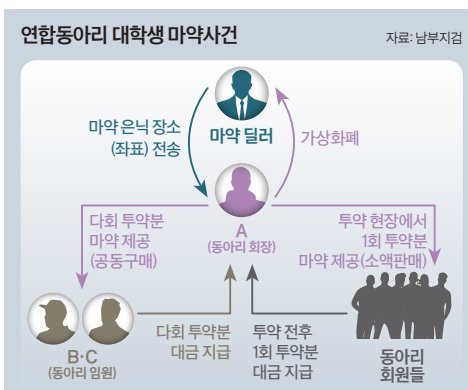

DC 건물 리스팅하실 분들

703.395.3123

POWER BROKER

마약 소굴 된 대학 동아리... SKY 등 13명 투약·운반에 판매도

연세대·KAIST 대학원 출신 회장 300명 모집해 선별, LSD 등 권유 검거 학생 일부 로스쿨·의대 준비도 검찰, 동아리 회장·임원 등 6명 기소

서울남부지검은 수도권 주요 대학을 중심으로 연합 동아리를 조직해 마약을 유통·투약한 대학생들을 구속기소했다고 5일 밝혔다. 오른쪽 사진은 해당 동아리 홍보물. [사진 서울남부지검]