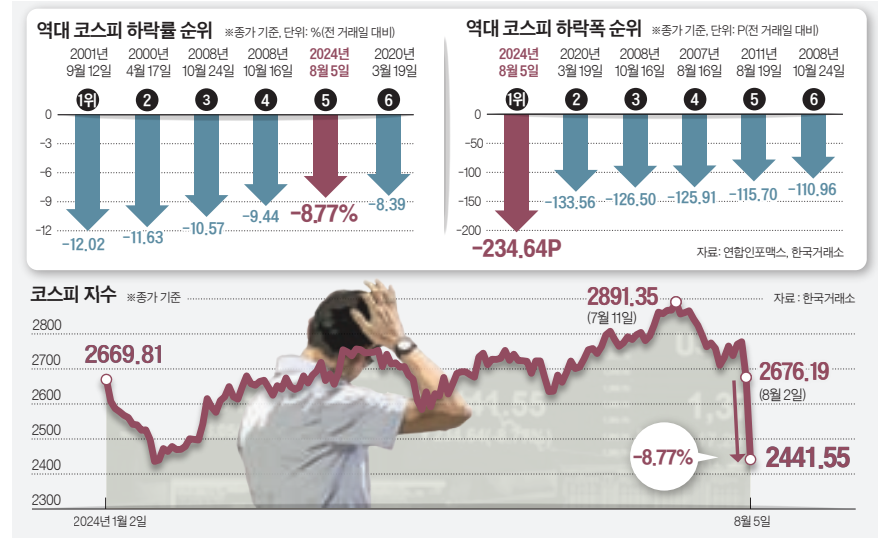

AI거품론·중동위기 연타 '패닉 매도'... 삼성전자도 10% 급락

아시아 블랙먼데이 쇼크

코스피 -8.8% 235P↓ 사상최대 낙폭
서킷브레이커 발동, 한때 거래 정지
일본 닛케이 -12% 대만 가권 -8%
부총리·한은총재 등 F4 오늘 회의

총액은 약 192조원, 코스닥 시가총액은 약 43조원이 날아갔다. 하루 만에 국내 증시에서 235조원이 증발한 셈이다.

국내뿐 아니라 아시아 증시도 '초토화'됐다. 일본 닛케이225와 대만의 가권(자취안)지수는 각각 12.4%, 8.35%씩 하락했다. 닛케이지수의 낙폭은 1987년 10월 20일 이른바 '블랙 먼데이' 때의 낙폭(3836)을 뛰어넘는 사상 최대다. 대만 증시도 역대 최대 낙폭을 기록했다. 대만 가권지수를 처음 산출한 1967년 이후 가장 큰 낙폭이다.

전문가들은 미국발 경기 침체 공포와 빅테크발 인공지능(AI) 거품론이 시장을 연타하면서 '패닉 셀링(투매)'이 일어난 것으로 보고 있다. 여기에 이스라엘에 대한 이란의 보복 공격 가능성도 위험자산 회피 심리에 불을 붙였다.

직접적인 도화선이 된 건 지난 4일(현지시간) 미국 노동부가 발표한 고용 보고서다. 7월 미국의 실업률은 4.3%로 전월 대비 0.2%포인트 올랐다. 이는 2021년 10월(4.6%) 이후 2년9개월 만에 가장 높은 수준이다. 7월 비농업 일자리는 전월 대비 11만4000명 늘었는데 그쳐 시장 예상치(17만6000명)를 크게 밑돌았다.

특히 미국에서 경기 침체의 지표로 쓰이는 '삼의 법칙(Sahm Rule)'에 따라 공포감이 더욱 확산했다. 이는 미 연방준비제도(Fed) 이코노미스트였던

클라우디아 샴 박사가 고안한 법칙으로, 미국 실업률의 최근 3개월 평균치가 지난 1년 최저치보다 0.5%포인트 이상 높으면 경기 침체에 접어든 것으로 판단하는 이론이다. 세인트루이스 연방준비은행에 따르면 현재 이 수치는 0.53%포인트에 달한다.

강한기 DB금융투자 연구원은 "미국은 민간소비가 국가 경제의 70%를 차지하고 민간소비의 60%를 임금이 지탱하고 있어 '고용→임금소득→소비→고용'이 흔들리기 시작하면 피드백 작용에 의해 고용시장 악화가 가속한다"며 "이를 통해 볼 때 미국 경기는 침체의 초입에 있고 최근 나타난 주식시장의 하락은 이제 시작됐다고 봐야 한다"고 전망했다.

여기에 엔비디아가 쏘아 올린 'AI 거품론'도 투심을 급속하게 냉각시킨 요소로 꼽힌다. 4일 로이터는 "엔비디아가 설계 결함으로 인해 차세대 AI칩 신제품(B200) 출시를 3개월 이상 지연시킬 수 있다. 이는 마이크로소프트(MS), 구글, 메타에도 영향을 미칠 수 있다"고 보도했다. 이 제품에 들어갈 5세대 고대역폭메모리(HBM3E)를 공급할 예정인 SK하이닉스 등 국내 반도체 생태계에도 악영향이 미칠 수 있다. 이런 우려로 인해 지난 2일 주요 기술주로 구성된 나스닥 지수는 2.43%, 필라델피아 반도체지수는 5.18% 하락했다.

이 여파로 5일 삼성전자는 10.3%, SK하이닉스는 9.87% 하락했다.

노근창 현대차증권 리서치센터장은 "엔비디아 신제품 사이클에 대한 불신이 생기자 그동안 경기 흐름과 무관하게 주가가 올랐던 반도체 공급망 기업의 주가가 흔들리기 시작했고, 전체 지수에 영향을 미친 것"이라며 "엔비디아가 2분기 실적 발표(28일 예정)에서 시장의 우려를 불식시키기 전까진 반도체 및 한국 증시에 부정적인 영향이 지속할 것"이라고 분석했다.

'검은 금요일'과 '검은 월요일'을 잇따라 겪고 난 시장은 향후 전망도 조심스러운 입장이다. 삼성증권은 이날 단기(3개월) 주식 비중에 대한 의견을 '확대'에서 '중립'으로 변경하고, 현금 비중을 확대할 것을 제안했다. 유승민 삼성증권

글로벌투자전략팀장은 "미국의 경기 모델이 둔화할 것이라는 우려는 당분간 지속할 것"이라고 분석했다.

이날 국내 증시가 이례적인 낙폭을 기록하자 대통령실도 긴급 점검에 나섰다. 윤석열 대통령은 이날부터 여름 휴가에 들어갔지만, 증시 관련 긴급 보고를 받는 등 직접 현안을 챙긴 것으로 알려졌다. 최상목 경제부총리 겸 기획재정부 장관은 6일 오전 'F4(Finance 4)'라고 불리는 거시경제금융회의를 개최할 예정이다. 회의에는 이복현 금융감독원장, 이창용 한국은행 총재, 김병환 금융위원장이 참석한다. 회의에선 미국 등 주요국 시장 상황을 분석하고, 국내 시장 안정을 위한 대응 방안을 종합적으로 논의할 계획이다.

김경진 기자, 세종=나상현 기자

워싱턴 날씨 (°F)
7일(수) 84~72
8일(목) 79~73
9일(금) 80~72
10일(토) 87~67
11일(일) 85~65
12일(월) 86~67
8월 6일(화) 95~75

워싱턴 중앙일보
7023 Little River Tpke #310, Annandale, VA 22003
The Korea Daily (USPS 020-081) is published daily except Sundays and Postal holidays that fall on Mondays for $120 including applicable Virginia Sales Tax per year by The Korea Daily, 7023 Little River Tpke, Annandale, VA 22003.

연순향 부동산 703-489-6926
싱글홈 지하 렌트 월아웃 $2,100
BURK 타운홈 3층 END UNIT $660,000 SOLD

제 79주년 광복절 8.15 행사
8.15 해방의 기쁨과 슬픔의 산증거인 어르신들 행사에 많은 분들의 참석을 바랍니다.
일시: 2024년 8월 15일(목) 오전 10시
장소: 아가페 노인복지센터 6349 Lincolnia Rd, Alexandria, VA 22312
문의: 202-258-6384
한미 수교 142주년 기념 후원 및 독거노인 삼계탕 행사 결산보고 2024. 7. 15
수입: 잔액 1. 영상득 (한사랑 가요동우회 회장) $200, 2. 이상주 (버지니아한인회 수석부회장) $250, 합계 $405
지출: 1. 삼계탕 30명분 영수증 참조 $523.68, 2. 결산보고 광고 $150, 합계 $673
총 수입 $405 - 총 지출 $673 = -$268 (외장지불)
알림: 미주한인재단 공사관 매입 모금 $83,502.82 중, 한국문화재청 매입 담당자 한중수씨에게 $80,000 전달. 차액 $3,502을 동포사회에 환원하고 현 회장은 지난 4년 동안의 행사에 대한 결산보고 하시기를 촉구합니다.