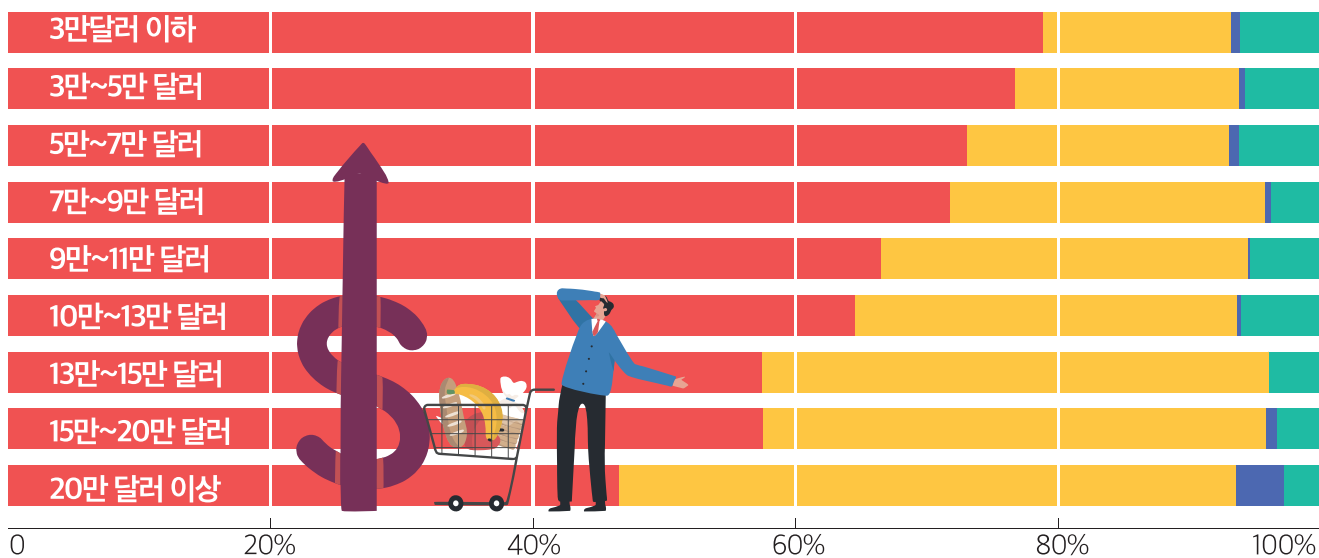

생활비 총량 위한 변화 (%)

<그래프3>

비즈니스 운영시 가장 어려운 점 (%)

한인사회 양극화... 고물가 고통 78.8% vs 46.5%

<연소득 3만불 미만>

<연소득 20만불 이상>

'전국 한인 경제실태 조사' 분석

① 인플레이션이 미친 영향

70.8%가 재정 악화... 부업보다 절약으로 대응
직장인 소득 안정세, 72.8%가 같거나 증가
자영업자 고민, 매출 감소·지출 증가·구인 순

한인사회는 팬데믹 여파를 벗어난 모습을 보였으나 인플레이션으로 인한 지출 증가로 어려움을 겪고 있다. 본지가뱅크오브호프의 후원으로 실시한 전국 한인 경제 실태 조사에 따르면 10명 중 8명 넘게 생활비 지출이 증가했으며 가계 재무 상태가 나빠졌다는 응답률도 70%를 넘었다. 특히 저소득층에 피해가 더 커서 고물가가 양극화를 심화시켰다는 지적도 나왔다. 이런 상황을 타개하기 위해서 많은 한인은 추가 소득 창출보다는 허리띠를 졸라매는 쪽을 택한 것으로 드러났다.

2020년 팬데믹이 한창 진행 중이던 시기에는 수입이 줄어들었다는 응답이 69%나 됐다. 그러나 엔데믹으로 전환된 작년의 경우, 1년 전과 비교했을 때 직장인의 가계 소득에 변화가 없거나 되레 늘었다는 응답이 많았다. 팬데믹 시기 급격한 소득 감소에서 어느 정도 회복한 모습이다. 하지만 자영업자의 경우 1년 전보다 매출이 감소했다는 응답이 절반을 넘어섰다.

▶한인사회 양극화 가속

코로나19 이후 물가의 고공행진이 이어지며 생활비 지출이 늘었다는 대답이 81.9%에 달했다. 고물가로 가계 재무 상태가 나빠졌다고 답한 한인도 10명 중 7명 이상(70.8%)이었다. 이런

상황은 다른 커뮤니티도 마찬가지였다. 연방준비제도가 지난 5월 발간한 보고서에 따르면 2023년 인플레이션 때문에 생활이 힘들어졌다 대답한 응답자가 65%였다.

특히 소득이 적을수록 가계 재무 상태가 나빠졌다고 답한 비율이 높았다. 연소득 3만 달러 미만의 78.8%에 달했지만 연소득 20만 달러 이상의 비율은 46.5%에 불과해 차이가 극명했다. <그래프1> 모든 소득구간에서 가계가 좋아졌다는 대답은 1% 미만이었지만 20만 달러 이상 소득에서는 3.7%나 됐다. 이는 한인사회의 빈부 격차가 커지고 있음을 보여주는 것이라든가 전문가들의 설명이다.

물가 상승으로 인해 가장 지출이 가장 크게 증가한 항목은 마켓 등 식료품비(60.7%)가 꼽혔다. 주유비(13.7%)와 주거비(10.9%)의 상승도 생활비 지출에 큰 영향을 준 것으로 나타났다.

▶부가 소득보다 절약

생활비 부담이 커지자 한인들은 소비를 줄였다. 외식과 여가비를 축소했다는 응답이 80.3%나 됐다. <그래프2> 전체 구매량 축소(71.8%)와 저렴한 대체품 구매(68.3%)가 그 뒤를 이었다. 절약 다음으로 응답률이 높았던 것은 여유자금 사용(23.8%)이었다. 한인들이 팬데믹 기간 받은 지원금과 투자를 통

<그래프1>

물가 상승으로 인한 가계재무 상태 (%)

■ 나빠졌다 ■ 영향없다
■ 좋아졌다 ■ 모르겠다

<그래프2>