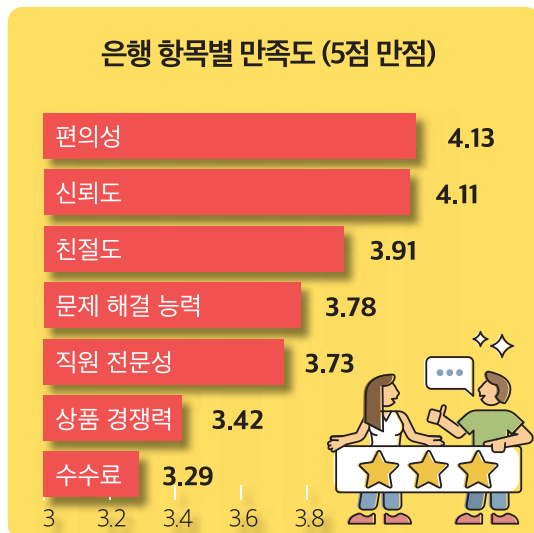

<그래프2>

<그래프 이정민>

▶편의성 만족, 수수료 불만족
한인 금융소비자들은 본인 주거례 은행에 대해 대체로 만족했지만, 항목별 만족도에는 차이가 났다. <그래프 2> 만족도가 높은 부분은 이용 편의성(4.13)과 신뢰도(4.11)였다. 5점 척도의 만족도 조사에서 평균 점수가 매우 만족한 5점에 가까웠다. 친절도(3.91), 문제 해결(3.78), 직원 전문성(3.73) 등이 그 뒤를 이었다. 모든 항목 중 눈에 띄게 점수가 낮았던 것은 3.29를 기록한 수수료였다. 수수료에 대한 만족도가 매우 낮다고 대답한 고객들의 비율 역시 2020년 2.6%에서 2023년 9.4%로 3배 이상 늘었다. 경기 하강이 본격

화된 2023년 은행 수수료에 대한 고객들의 불만이 더 커진 것으로 보인다.

▶자영업자가 주 고객
한인들의 한인은행 이용률은 36.4%였다. 연령대와 직업군에 따른 통계를 보면 한인은행 고객층을 명확히 알 수 있었다. 20대(15.4%), 30대(20.3%), 40대(27.6%)의 비교적 젊은 층과 50대(37.3%), 60대(43.2%), 70대 이상(43.9%)의 노년층을 비교하면 차이가 확연하게 드러난다. 업종별로 보면 자영업자의 한인은행 이용률이 45.3%나 됐다. 은퇴자들도 41.9%로 높은 편에 속했다. 한인은행을 주로 이용하는 이유에 대해서는 언어 사용의

편리성 때문이라고 답한 한인이 10명 중 8명(79.8%)이나 됐다. 2위와 3위를 차지한 지점 접근성(30.9%)과 한인사회 경제 성장 협조(15.7%)의 응답률도 높게 나왔다. 영어 사용이 어려운 이민 1세대가 한국어로 은행 업무를 본다는 편의성 때문이다. 한인이든 타인종이든 자영업업을 하고 있는 젊은 고객 유치가 한인은행들의 현안이 되고 있음을 알 수 있다.

한인은행을 이용하지 않는 이유로는 지점이나 ATM 부족(55.0%)이 가장 많았다. 하지만 40대 이하가 특히나 불편을 호소한 점은 웹사이트나 앱 이용 불편(21.2%)이었다. 디지털 뱅

킹의 편의성을 개선해야 한다는 의미로 풀이된다.

한인은행 관계자는 “창업 이민자보다 취업이나 유학 등의 이유로 이민 온 사람이 늘어났고 이들을 고객으로 유치하는 것도 중요하다. 하지만 비즈니스 금융상품이 많은 은행 특성상 자영업 고객 유치가 더 시급하다”고 설명했다. 그는 “이런 이유 때문에 한인은행들이 조지아, 텍사스 등 한인 비즈니스가 새로 몰리는 지역으로 영업망을 확장하고 있다”고 덧붙였다.

▶금융혼란 여파 미미
2023년 실리온밸리뱅크 파산으로 인해 금융 혼란이 컸지만 한인은행 고객들은 큰 영향을 받지 않은 것으로 드러났다. 5점 만점으로 했을 때 한인은행의 안정성에 대한 신뢰도는 비교적 높은 3.22점이었다. 응답자 10명 중 4명 가까이는 신뢰도가 전체적으로 높다고 했다.

이런 신뢰도 덕분에 1년내 주거례 은행을 변경했느냐는 질문에 옮기지 않았다고 답한 비율은 93.3%에 달했다. 이 기간 6.7%만이 은행을 옮긴 것이다. 한인은행에 대한 소비자들의 충성도가 높음을 보여주는 결과다. 조원희 기자

스타키스트 담합 관련 소송 2억불에 합의

동원산업, 미국 자회사
올해 영업손실 불가피
불확실성 해소 평가도

한국 동원산업은 국내에 있는 자회사 스타키스트의 제품 가격 담합 사건과 관련해 2억 달러 규모의 민사 합의를 통해 법적 분쟁을 끝냈다고 14일(한국 시간) 밝혔다.

동원그룹이 지난 2008년 인수한 국내 최대 참치캔 제조회사 스타키스트는 개별소비자집단과 직거래소상공인이 제기한 ‘참치 가격 담합 소송’에 연루됐다. 스타키스트는 지난 13일 2억1900만 달러 규모의 합의금을 지급하기로 결정했다. 이번 합의로 올해 스타키스트의 일시적인 영업손실은 불가피할 전망이다. 또 스타키스트 지분 100%를 보유한 모기

업 동원산업의 연결 재무제표상 당기순이익에도 영향을 줄 것으로 예상된다. 스타키스트는 동원그룹이 2008년 인수한 이후 반년 만에 흑자기업으로 전환된 알짜 계열사다. 연간 매출액 약 8억 달러, 영업이익 약 8000만 달러를 상회하는 안정적인 기업이다. 동원그룹은 이번 합의를 통해 스타키스트 발목을 잡아 온 가격 담합 사건

이 마무리되면서 불확실성이 해소됐다고 평가했다. 스타키스트는 본격적인 투자와 인수 합병(M&A)에 나설 예정이다. 동원그룹 관계자는 “이번 합의를 통해 소비자들과 상호 신뢰 회복을 할 수 있을 것으로 기대한다”면서 “이와 같은 일이 재발하지 않도록 그룹 차원에서 만전을 기할 것”이라고 말했다. 스타키스트는 지난 2011년부터 약 2년간 제품 가격을 담합했다는 혐의로 이미 1억 달러의 벌금을 납부한 바 있다.

브리프

마즈, ‘프링글스’ 켈라노바 인수
초콜릿 과자 엠앤엠(M&M’s)로 유명한 제과업체 마즈(Mars)가 감자칩 브랜드 프링글스 등을 보유한 켈라노바를 359억 달러에 인수하기로 했다고 양사가 14일 밝혔다. 켈라노바는 시리얼 제조사 켈로그의 스낵 사업 부문을 지난해 별도 법인으로 분사한 업체다. 감자칩 프링글스를 비롯해 치즈칩, 스낵바 ‘라이스 크리스피 트리즈’ 등 스테디셀러 상품군을 보유하고 있다.

“소프트뱅크, ‘엔비디아에 대항’”

일본 소프트뱅크가 엔비디아에 대항할 인공지능(AI) 칩을 생산하기 위해 인텔과 협력하는 방안을 논의했지만 현재로

서는 협상이 결렬된 것으로 전해졌다. 소프트뱅크는 반도체 설계업체 Arm 지분 90%를 보유하고 있고 지난달에는

영국 반도체 스타트업 그래프코어를 인수했는데, 인텔과의 협력관계 구축을 통해 시너지를 내고 엔비디아에 대항하는 AI 칩을 만들려고 했다는 것이다. Arm이 반도체 생산에 나설 경우 고객사인 엔비디아와의 관계에 타격이 있

을 것이라는 비판도 있지만, 소프트뱅크 측은 그 정도 위험은 감수할 만하다는 입장이라고 소식통들은 전했다. 소식통들은 첨단 AI 칩 생산 능력을 갖춘 업체 숫자가 제한적임을 감안할 때 인텔과 소프트뱅크의 협상이 재개될 가

능성도 있다고 봤다. 손 회장은 소프트뱅크를 AI 붐의 중심 기업으로 만들기 위해 칩 생산과 소프트웨어, 데이터센터용 전력공급 등의 분야에 수십억 달러를 지출할 계획을 갖고 있다.