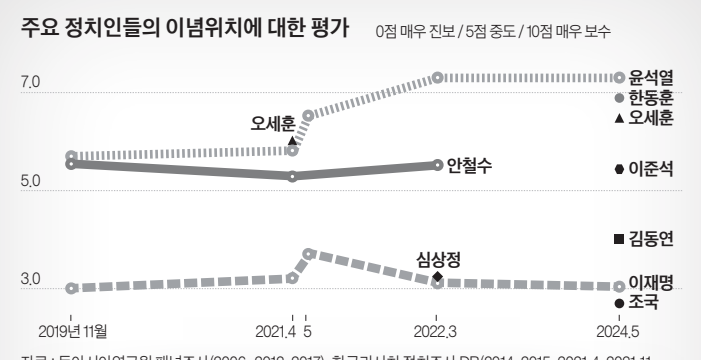

여야 주요 정치인에 대한 호감도

정당	이재명	안철수	오세훈	윤석열	전체
국민의힘	6.34	4.60	3.10	1.19	2.70
민주당	7.34	5.75	4.61	2.07	3.68

5.6~6.5점 수준으로 중도보수 정도로 인식되다가 2022년 3월에는 7.3점, 총선 직후인 올 5월에는 7.4점으로 갈수록 강한 보수로 여겨지고 있다. 민주당이 나 이재명 대표의 이념적 위치 인식도 중도로부터 멀어지면서 양극화되는 경향이 확인되나, 그 거리는 보수정당보다는 중도에 가깝다. 올 5월 한국사람

연구원 조사에서 민주당은 중도(5점)로부터 1.6점 떨어진 반면(3.4점), 국민의힘은 중도로부터 2.5점 떨어져 있다(7.5점). 상대적으로 중도보수 성향으로 국정 역량이 강한 정당이라는 보수정당이 이제는 극단화한 이념정당이란 이미지로 전락할 조짐을 보여준다는 점에서 위험스럽다.

보수의 위기 징후를 극복하기 위해서는 보수 유권자층에 대한 세분화된 분류가 필요하다. 필자는 지방선거 시기의 정당 지지와 현재 정당 지지를 교차해 계속 국민의힘을 지지하는 '잔류보수'와 이전에는 국민의힘을 지지하다 지금은 지지를 철회한 '이탈보수'가 전략적인 최우선 타깃집단이라고 보고 있다. 이전에 보수정당을 지지하지 않았고 지금도 지지하지 않는 '안티국민의힘'층은 전략적으로 최후 순위 타깃이고, 이전에는 지지하지 않다가 최근 국민의힘 지지로 유입된 뉴보수층은 전략적으로 중요한 집단이기는 하지만 사이즈가 크지 않아 역시 잔류보수층과 이탈보수층에 순위가 밀린다.

무엇이 필요한가? 보수 이탈이 주로 보수성이 약한 중도/진보층, 수도권/PK(부산·울산·경남) 지역 거주자, 20대와 4050세대에서 강했던 만큼 현재와 같은 이념정치, 역사적 정체성 정치는 이탈보수 복원에 도움이 되기 어렵다. 역대 보수의 정당성을 뒷받침하던 '문제 해결 역량의 통치 능력'을 갖춘 집단으로서의 이미지 및 정치 위력을 위해서는 무의미하게 갈등을 드러내는 이념·역사 논쟁 이슈에 집중하기보다는 국민적 우려가 커지고 있는 의료대란 문제의 해결을 서두르고, 저출산 고령화, 지방소멸 문제 등 야당에서도 특별한 대안을 제시하지 못하고 있는 국가적 도전과제를 중심으로 국정을 운영하는 것이 효과적일 듯하다. 보수의 설득력 있는 대안 제시가 보수에 대한 지지기반 확대와 주도권 회복의 핵심고리다. 김건희 여사 이슈를 일단락하기 위

한 전향적인 인식전환도 필요해 보인다.

김 여사 이슈, 전향적 인식전환도 필요

누가 보수의 혁신을 주도할 것인가? 현재 주요 보수 인사 및 민주당 인사들의 호감도 점수를 보면 전체 국민 평가에서는 윤 대통령 호감도가 가장 낮은 2.7점이지만 한동훈 대표(3.68점), 홍준표 대구시장(3.59점), 이준석(3.51점)·안철수 의원(3.41점)도 대체로 민주당 리더들에 비해 낮은 호감도를 보이고 있다. 민주당에선 김동연 경기지사가 4.37점, 이재명 대표가 4.07점, 조국 대표가 3.90점 순이다. 잔류보수와 이탈보수의 연합이 중요하다면 잔류국민의힘에서는 높은 호감도를 기록하지만 이탈보수층에서는 인기가 부족한 윤 대통령(잔류국민의힘 6.34점, 이탈국민의힘 3.10점)이 주도력을 발휘하기 어렵다. 상대적으로 고른 호감을 받는 한 대표(잔류국민의힘 7.34점, 이탈국민의힘 4.61점)나 오세훈 서울시장(잔류국민의힘 6.19점, 이탈국민의힘 4.72점)의 역할이 중요하다. 당의 핵심 지지기반인 잔류보수층에서도 윤 대통령 보다 한 대표의 호감도가 크게 앞선 것도 중요한 지점이다. 이들 집단에서도 보수 위기와 같은 이념정치, 역사적 정체성 정치는 이탈보수 복원에 도움이 되기 어렵다. 역대 보수의 정당성을 뒷받침하던 '문제 해결 역량의 통치 능력'을 갖춘 집단으로서의 이미지 및 정치 위력을 위해서는 무의미하게 갈등을 드러내는 이념·역사 논쟁 이슈에 집중하기보다는 국민적 우려가 커지고 있는 의료대란 문제의 해결을 서두르고, 저출산 고령화, 지방소멸 문제 등 야당에서도 특별한 대안을 제시하지 못하고 있는 국가적 도전과제를 중심으로 국정을 운영하는 것이 효과적일 듯하다. 보수의 설득력 있는 대안 제시가 보수에 대한 지지기반 확대와 주도권 회복의 핵심고리다. 김건희 여사 이슈를 일단락하기 위

정환호 한국사람연구원장

홈스프링 아동 가족 상담소

HopeSpring Child & Family Clinic, LLC

상담분야
아동, 청소년, 성인 상담, 부부 상담, 가족 상담, 놀이치료, 모래놀이치료, 미술 치료, 표현 예술 치료, 자녀문제 컨설팅, 부모 상담, 부모 교육 및 정신건강 관련 강의

상담진료분야
우울증, 조울증, 불안장애, 분노조절장애, 강박증, 선택적 함묵증, 조현병, PTSD, ADHD, Autism, 섭식 장애, 발달장애 및 지연, 학교 내에서 문제 행동들, 부모자녀 갈등, 대인관계 갈등, 아동 학대(신체적 폭력, 성폭력 등), 가정폭력, 부부 갈등, 고부 갈등, 별거/사별/이혼/재혼 후 심리적인 어려움, 스트레스 관리법

정신건강 전문가 권미경, Ph.D. (Dr. Mi-Kyong Kwon)

- 한국과 미국에서 25년 이상 임상 경험
- National Certified Counselor
- National Certified TF-CBT Therapist
- Licensed Professional Counselor & Supervisor (VA)
- Licensed Clinical Professional Counselor & Supervisor (MD)
- Licensed Professional Counselor (TX)
- Registered Play Therapist & Supervisor
- 전) 한국놀이치료학회 편집 전문위원
- 전) Kennedy Krieger Institute, Psychotherapist
- 전) Trauma Training Academy, Faculty

VA 자격증 소유한 심리 치료사 구함

이중언어자 환영

703-259-5617, 410-241-2520

예약 상담제 각종 건강보험 취급

페어팩스시티 도서관 맞은편

3915 Old Lee Hwy, #23A, Fairfax, VA 22030
www.hopespringchildandfamily.com
info@hopespringchildandfamily.com