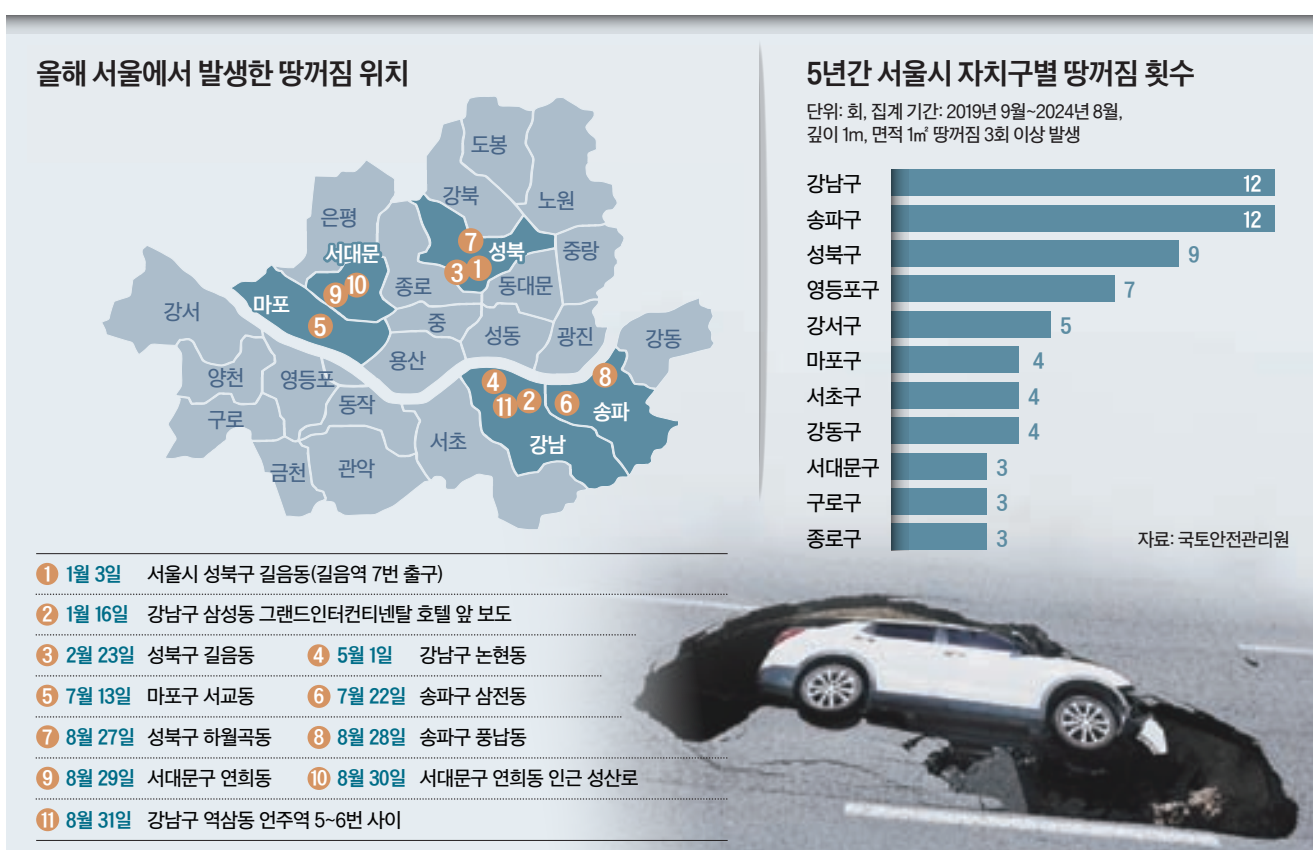

서울 땅꺼짐 올해만 11건... “극한기후 탓 땅속 흙 쓸려간 듯”

잇따르는 ‘싱크홀’ 발생 왜 기후변화가 직접 영향 줬을 가능성 강우량 너무 적어도, 많아도 발생 “정밀한 지하지도 만들어 대비해야”

지난달 30일 서울 서대문구 연희동 성산로. 합동조사팀이 굴착기로 4차로 도로를 부수기 시작했다. 이곳에서 발생한 땅꺼짐(싱크홀)로도 불리는 지반침하의 일종 원인을 파악하기 위해서다. 콘크리트가 깨진 곳에서는 부드러운 흙이 나타났다. 전날 이 도로에서는 면적 24㎡, 깊이 2.5m의 커다란 땅꺼짐이 발생해 이동 중이던 차량을 집어삼켰다. 차량 운전자인 80대 남성과 동승자 70대 여성이 중상을 입고 병원으로 옮겨졌다. 이어 30일에도 사고 발생지 근처에서 땅꺼짐이 나타나자 서울시와 서대문구, 건설안전연구원 등 관련 기관이 총출동해 지반상태 조사에 나선 것이다.

4일 서울시에 따르면, 올해 서울 시내에서는 깊이 1m 또는 면적 1㎡ 이상 규모의 땅꺼짐이 11번 발생했다. 2014년부터 올해까지 발생한 땅꺼짐 현상은 총 227건에 이른다. 전국적으로는 2015년 이후 매해 100건 이상 땅꺼짐이 발생하고 있고, 200건이 넘는 해도 여러 차례 나타났다.

올해 서울시의 땅꺼짐 수치가 예년

보다 많은 편은 아니지만, 원인이 규명되지 않은 경우가 많다. 보통 상하수도 관 노후 등 지하 시설물이 원인일 경우 조사 결과가 금세 나오는데, 올해 11건 중 4건은 아직 원인이 확실하지 않아 ‘기타’로 분류됐다. 전문가들은 기후변화를 도심 속 땅꺼짐을 유발하는 원인 중 하나로 지목한다. 일반적으로 도심

땅꺼짐은 풍화토(단단한 암석이 풍화돼 만들어진 흙)가 지하수에 의해 이동하면서 그 자리가 공동화(텅 비게 됨)할 경우 발생한다. 강한 폭우와 폭염으로 인한 가뭄 같은 극단적인 기상 현상이 이런 공동화를 가속해 땅꺼짐을 유발할 수 있다는 게 전문가들의 분석이다. 조원철 연세대 건설환경공학과 명

예교수는 “기후변화는 즉각적으로 땅꺼짐에 영향을 준다”며 “강우량이 많아도 땅속 흙이 쓸려갈 여지가 많아서 문제, 강우량이 적어도 땅속 공동화 현상을 야기할 수 있기 때문”이라고 설명했다. 최근 연희동에서 발생한 땅꺼짐 사고에도 얽여온 극한 강우와 폭염 등이 영

향을 미쳤을 수 있다고 전문가들은 말한다. 실제로 지난 7월 서대문구에는 시간당 64mm의 강한 비가 쏟아졌다. 서대문구에 시간당 60mm 이상의 강한 비가 쏟아진 건 10년래 처음이다. 공하성 우석대 소방방재학과 교수는 “강하고 많은 비는 땅꺼짐의 직간접적인 원인이 된다”며 “땅 밑 상황에 따라 흙층이 순식간에 쓸려갈 수도 있고, 오랜 세월을 두고 천천히 쓸려가면서 채워지지 않을 수도 있다”고 말했다. 비가 그친 뒤 장기간 이어진 폭염으로 인해 지하수가 마르고 있을 가능성도 제기됐다. 조원철 교수는 “강우량이 적어도 지하수가 줄어들어 땅속에 공동이 나타나는데 지금 그런 상황일 수 있다”고 했다.

서울시는 성산로 인근에서 진행된 빗물펌프 공사도 지하수 길에 영향을 줬을 가능성 등도 조사 중이다. 전문가들은 정밀한 ‘땅속 지도’를 활용해 도심 속 땅꺼짐을 대비해야 한다고 입을 모은다. 박의섭 한국 지질자원연구원 심층지반환경연구센터장은 “일반적으로 풍화토층이 깊을수록, 주변에서 지하 시설 공사가 잦을수록, 비가 심하게 올수록 땅꺼짐 발생 가능성이 커진다”며 “서울 시내에서도 풍화토층이 깊은 곳이 있는데 기후변화가 진행될수록 취약할 수 있어 지반 상태에 따른 대비가 필요하다”고 말했다. 정은혜 기자

스포츠까지 번지는 ‘북·중 갈등’ 중국, 북한 농구선수 귀국시켰다

(중국 프로그)

중국, 이례적 ‘대북제재 이행’ 언급 “북중관계 생각보다 균열 심각한듯”

중국 정부가 자국 프로 리그에서 뛰던 북한 여자농구 선수가 갑작스럽게 귀국했다는 보도에 대해 이례적으로 ‘대북제재 이행’을 언급했다.

3일 미국의소리(VOA)에 따르면 류

펑위(劉鵬宇) 주미 중국대사관 대변인은 전날 북한 여자농구 선수 박진아에 대한 ‘비자 발급 거부 및 귀국 조치’ 보도와 관련한 서면 질의에 “자세한 사항은 알지 못한다”면서도 “중국 정부는 원칙적으로 북한에 대한 관련 유엔 안전보장이사회 결의를 완전하고 엄격하게 이행해 왔다”고 밝혔다.

앞서 북한 여자농구대표팀 소속으로 센터 포지션을 맡고 있는 박진아 선수는 지난 6월 중국 여자 프로농구팀 ‘우한성판(武漢盛帆)’에 입단했다. 그는 소속 팀의 컵 대회 준우승에 일조하는 등 활약했으나, 입단 한 달여 만에 돌연 북한으로 귀국했다고 한다. 중국 정부는 그동안 안보리 상임이사국으로서 대북

제재 의무를 이행하고 있다고 강조해 왔지만, 최근 북한과의 이상기류를 드러내는 상황과 관련해 이런 입장을 밝힌 것은 처음이다. 일례로 린젠(林劍) 외교부 대변인은 7월 초 중국이 제정된 북한 노동자의 비자 연장을 거부했다는 보도가 나오자 “뉴스를 소설처럼 쓰지 않기를 바란다”며 강하게 반박했었다.

전문가들은 북·중 양국이 스포츠, 통신(기자국), 문화 콘텐츠 등 이른바 ‘연성 이슈’에서조차 갈등을 빚는 듯한 상황에 주목한다. 비정치적 영역에서의 교류에도 영향을 줄 정도로 양국 간 신뢰가 떨어졌다는 뜻일 수 있어서다. 임을출 경남대 극동문제연구소 교수는 “표면적으로 비정치적인 연성 이슈로 보이지만 북·중 관계가 생각보다 심각한 균열을 만들고 있을 가능성을 배제할 수 없다”고 말했다. 정영교·이유정 기자

‘마약류 상습 투약’ 유아인 징역 1년, 법정구속... 법원 “재범 위험”

“의존 심각”... 약물재활교육 명령도

상습적으로 의료용 마약류를 투약한 배우 유아인(38·본명 엄홍식)이 1심에서 징역 1년을 선고받고 법정구속됐다.

서울중앙지법 형사25부(부장판사 지귀연)는 3일 오후 상습 마약투약·명의도용 처방 등 혐의로 재판을 받던 엄씨에게 징역 1년, 벌금 200만원 및 80

시간의 약물재활교육 프로그램 이수 명령과 약 154만원의 추징명령을 내렸다. 함께 기소된 엄씨의 지인 최모(33)씨에게는 징역 8개월에 집행유예 2년, 약물재활교육 프로그램 40시간 수강 명령을 내렸다.

재판부는 “엄씨의 상습투약 및 상습매수는 범행 기간·횟수·방법·양 등에 비취 엄중한 처벌이 불가피하다”며 “의료용 마약류는 의존성·중독성

때문에 법으로 엄격히 관리하는데 피고인은 법이 정한 관리방법의 허점을 이용해 범행을 저지른 것이어서 죄질이 좋지 않다”고 지적했다. 그러면서 “이미 2021년부터 의료진이 과다투약의 위험성을 설명하고 주의를 줬는데도 계속 범행했다”며 “향정신성 약물에 대한 의존도가 심각한 것으로 보여 재범 위험성이 낮다고 보기 어렵다”고 했다.

재판부는 “피고인은 수면마취제, 수면제 의존 및 대마까지 흡연하는 등 마약류에 대한 경각심이 부족하고, 관련 규제를 경시하는 모습을 보였다”고 질타했다. 엄씨가 오랜 기간 수면장애·우울증 등으로 의료용 마약을 투약하게 됐고, 의존성을 고백하고, 극복을 위해 노력하고 있는 점을 참작했지만 “실형을 선고한 만큼 도우려가 있어 법정구속하겠다”고 밝혔다. 엄씨는 “많

은 분께 심려와 걱정을 끼쳐 죄송하다”고 했다. 김정연 기자