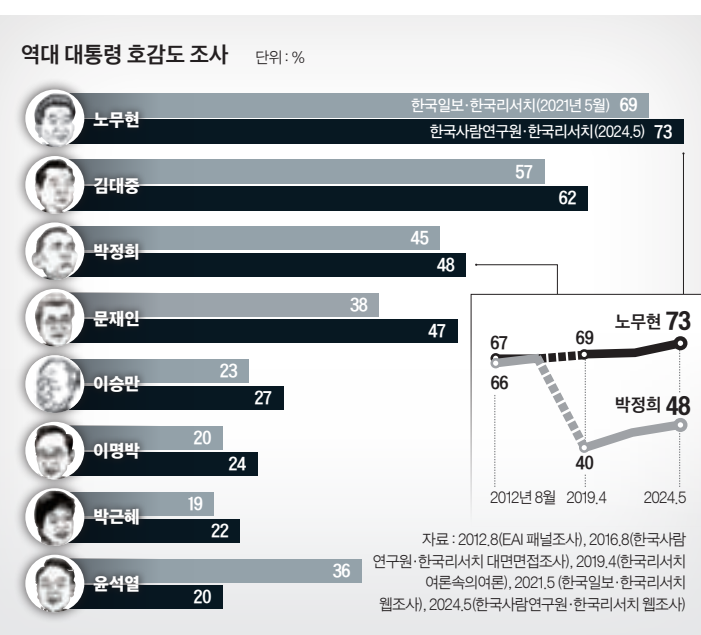

이탈한 보수 잡으려면, 야당 엄두 못 내는 국가 과제 도전을

보수의 위기가 심각하다. 박근혜 대통령 탄핵 후 '콘크리트 지지'로 불리던 보수정당 지지층이 분열하면서 더불어민주당이 압승하는 구도가 이어진다. 2022년 대통령 선거와 지방선거에서 역전시켰으나 이후 다시 지지층에서 대거 이탈했다. 중앙SUNDAY가 올 5월 한국사람연구원·한국리서치와 함께 한 총선 인식조사에 따르면 대선·지방선거에서 국민의힘 지지자 가운데 75%만 올 총선에서도 지지했다고 답했다(잔류보수). 지지를 철회한 '이탈보수'는 25%였다. 반면 총선을 앞두고 조국혁신당이 민주당 지지를 철회했던 '이탈민주당'과 '무당파'의 지지를 상당 부분 흡수하면서 '민조연합(민주당+조국혁신당) 지지'층이 보수정당 지지율을 넘어섰다. 보수정당 우위의 정당 지지 구도가 2년이 채 지나지 않아 무너진 것이다.

총선서 이탈 보수지지층 25% 달해 윤 대통령도 당도 강성 보수화 경향 국정역량 뒤쳐져 '능력은 보수' 무색 박정희 호감도 문재인과 비슷해져

속 심각하다. 사실 진보-보수 간의 이념 갈등 양상을 보면 실질적인 정책 선호에서의 이념적 차이보다 최근 역사 인식에서의 진영 간 인식 갈등 성격이 강하다. 역대 대통령에 대한 인식은 양 진영의 정치적 정당성에 대한 시민들의 평가와 일체감 수준을 엿볼 수 있다. 특히 박정희 전 대통령은 탄핵 이전만 해도 호감 비율이 66~68% 수준으로 노무현 전 대통령과 선두를 다투었는데 동해왔으나 현 정부 들어와 보수의 능력에 대한 통념이 깨지고 있다. 2021년 5월의 한국일보·한국리서치 조사 시점과 올 5월에 실시한 한국사람연구원·한국리서치 조사에서 양당의 국정 역량을 각각 0(매우 부족)~10점(매우 충분)으로 평가한 결과를 보면 확연히 달라졌다. 2021년 5월 조사에서는 양당의 점수는 4.2점으로 동점이였다. 그러다 2022년 3월 조사에서 민주당 4.4점, 국민의힘 4.2점으로 벌어졌고 총선 직후인 올 5월 조사에서는 민주당은 4.8점으로 상승한 반면, 국민의힘은 3.6점으로 낮아져 격차가 커졌다. "능력은 보수"라는 통념이 무색해졌음을 보여준다. 다만 도덕성 평가(2022년 3월)에선 양당 모두 3.8점을 기록, 차이가 없다는 게 국민의힘엔 위안거리일 수 있는 것 같다.

윤석열 정부는 민주화 이후 대통령 중 이례적으로 이념을 국정의 전면에 내세웠다. 문제는 국민들의 눈에 극단적인 보수화로 비치고 있는 것이다. 2006년부터 주기적으로 각 정당의 이념 위치에 대해 유권자들이 평가한 결과를 보면 촛불 이전인 2015년까지 국민의힘은 6점에서 7점 초반대에 머물러 있었지만 이후 7점에서 8점대까지 육박, 극단적 보수정당으로 인식되는 경향이 강화되고 있다. 윤 대통령의 이념적 위치에 대한 평가도 2019년과 대선 직전인 2021년까지만 해도

여야 주요 정치인에 대한 호감도

정당	이재명	안철수	오세훈	윤석열	전체
국민의힘	6.34	4.60	3.10	1.19	2.70
민주당	7.34	5.75	4.61	2.07	3.68

5.6~6.5점 수준으로 중도보수 정도로 인식되다가 2022년 3월에는 7.3점, 총선 직후인 올 5월에는 7.4점으로 갈수록 강한 보수로 여겨지고 있다. 민주당이 나 이재명 대표의 이념적 위치 인식도 중도로부터 멀어지면서 양극화되는 경향이 확인되나, 그 거리는 보수정당보다는 중도에 가깝다. 올 5월 한국사람

연구원 조사에서 민주당은 중도(5점)로부터 1.6점 떨어진 반면(3.4점), 국민의힘은 중도로부터 2.5점 떨어져 있다(7.5점). 상대적으로 중도보수 성향으로 국정 역량이 강한 정당이라는 보수정당이 이제는 극단화한 이념정당이란 이미지로 전락할 조짐을 보여준다는 점에서 위험스럽다.

보수의 위기 징후를 극복하기 위해서는 보수 유권자층에 대한 세분화된 분류가 필요하다. 필자는 지방선거 시기의 정당 지지와 현재 정당 지지를 교차해 계속 국민의힘을 지지하는 '잔류보수'와 이전에는 국민의힘을 지지하다 지금은 지지를 철회한 '이탈보수'가 전략적인 최우선 타깃집단이라고 보고 있다. 이전에 보수정당을 지지하지 않았고 지금도 지지하지 않는 '안티국민의힘'층은 전략적으로 최후 순위 타깃이고, 이전에는 지지하지 않다가 최근 국민의힘 지지로 유입된 뉴보수층은 전략적으로 중요한 집단이기는 하지만 사이즈가 크지 않아 역시 잔류보수층과 이탈보수층에 순위가 밀린다.

무엇이 필요한가? 보수 이탈이 주로 보수성이 약한 중도/진보층, 수도권/PK(부산·울산·경남) 지역 거주자, 20대와 4050세대에서 강했던 만큼 현재와 같은 이념정치, 역사적 정체성 정치는 이탈보수 복원에 도움이 되기 어렵다. 역대 보수의 정당성을 뒷받침하던 '문제 해결 역량의 통치 능력'을 갖춘 집단으로서의 이미지 및 정치 위력을 위해서는 무의미하게 갈등을 드러내는 이념·역사 논쟁 이슈에 집중하기보다는 국민적 우려가 커지고 있는 의료대란 문제의 해결을 서두르고, 저출산 고령화, 지방소멸 문제 등 야당에서도 특별한 대안을 제시하지 못하고 있는 국가적 도전과제를 중심으로 국정을 운영하는 것이 효과적일 듯하다. 보수의 설득력 있는 대안 제시가 보수에 대한 지지기반 확대와 주도권 회복의 핵심고리다. 김건희 여사 이슈를 일단락하기 위

한 전향적인 인식전환도 필요해 보인다.

김 여사 이슈, 전향적 인식전환도 필요

누가 보수의 혁신을 주도할 것인가? 현재 주요 보수 인사 및 민주당 인사들의 호감도 점수를 보면 전체 국민 평가에서는 윤 대통령 호감도가 가장 낮은 2.7점이지만 한동훈 대표(3.68점), 홍준표 대구시장(3.59점), 이준석(3.51점)·안철수 의원(3.41점)도 대체로 민주당 리더들에 비해 낮은 호감도를 보이고 있다. 민주당에선 김동연 경기지사가 4.37점, 이재명 대표가 4.07점, 조국 대표가 3.90점 순이다. 잔류보수와 이탈보수의 연합이 중요하다면 잔류국민의힘에서는 높은 호감도를 기록하지만 이탈보수층에서는 인기가 부족한 윤 대통령(잔류국민의힘 6.34점, 이탈국민의힘 3.10점)이 주도력을 발휘하기 어렵다. 상대적으로 고른 호감을 받는 한 대표(잔류국민의힘 7.34점, 이탈국민의힘 4.61점)나 오세훈 서울시장(잔류국민의힘 6.19점, 이탈국민의힘 4.72점)의 역할이 중요하다. 당의 핵심 지지기반인 잔류보수층에서도 윤 대통령 보다 한 대표의 호감도가 크게 앞선 것도 중요한 지점이다. 이들 집단에서도 보수 위기와 같은 이념정치, 역사적 정체성 정치는 이탈보수 복원에 도움이 되기 어렵다. 역대 보수의 정당성을 뒷받침하던 '문제 해결 역량의 통치 능력'을 갖춘 집단으로서의 이미지 및 정치 위력을 위해서는 무의미하게 갈등을 드러내는 이념·역사 논쟁 이슈에 집중하기보다는 국민적 우려가 커지고 있는 의료대란 문제의 해결을 서두르고, 저출산 고령화, 지방소멸 문제 등 야당에서도 특별한 대안을 제시하지 못하고 있는 국가적 도전과제를 중심으로 국정을 운영하는 것이 효과적일 듯하다. 보수의 설득력 있는 대안 제시가 보수에 대한 지지기반 확대와 주도권 회복의 핵심고리다. 김건희 여사 이슈를 일단락하기 위

정환호 한국사람연구원장

홈스프링 아동 가족 상담소

HopeSpring Child & Family Clinic, LLC

상담분야
아동, 청소년, 성인 상담, 부부 상담, 가족 상담, 놀이치료, 모래놀이치료, 미술 치료, 표현 예술 치료, 자녀문제 컨설팅, 부모 상담, 부모 교육 및 정신건강 관련 강의

상담진료분야
우울증, 조울증, 불안장애, 분노조절장애, 강박증, 선택적 함묵증, 조현병, PTSD, ADHD, Autism, 섭식 장애, 발달장애 및 지연, 학교 내에서 문제 행동들, 부모자녀 갈등, 대인관계 갈등, 아동 학대(신체적 폭력, 성폭력 등), 가정폭력, 부부 갈등, 고부 갈등, 별거/사별/이혼/재혼 후 심리적인 어려움, 스트레스 관리법

정신건강 전문가 권미경, Ph.D. (Dr. Mi-Kyong Kwon)

- 한국과 미국에서 25년 이상 임상 경험
- National Certified Counselor
- National Certified TF-CBT Therapist
- Licensed Professional Counselor & Supervisor (VA)
- Licensed Clinical Professional Counselor & Supervisor (MD)
- Licensed Professional Counselor (TX)
- Registered Play Therapist & Supervisor
- 전) 한국놀이치료학회 편집 전문위원
- 전) Kennedy Krieger Institute, Psychotherapist
- 전) Trauma Training Academy, Faculty

VA 자격증 소유한 심리 치료사 구함

이중언어자 환영

703-259-5617, 410-241-2520

예약 상담제 각종 건강보험 취급

페어팩스시티 도서관 맞은편

3915 Old Lee Hwy, #23A, Fairfax, VA 22030
www.hopespringchildandfamily.com
info@hopespringchildandfamily.com