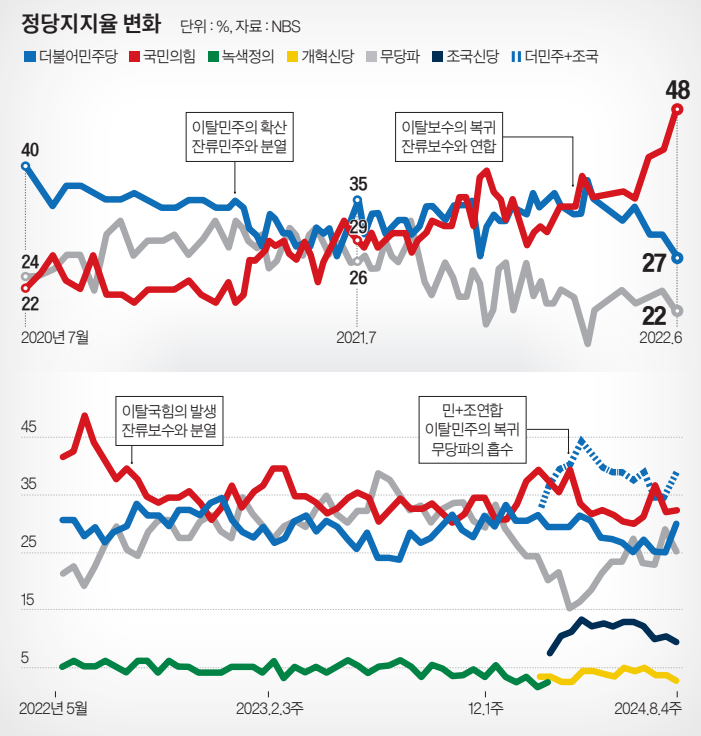

이탈한 보수 잡으려면, 야당 엄두 못 내는 국가 과제 도전을

보수의 위기가 심각하다. 박근혜 대통령 탄핵 후 '콘크리트 지지'로 불리던 보수정당 지지층이 분열하면서 더불어민주당이 압승하는 구도가 이어진다. 2022년 대통령 선거와 지방선거에서 역전시켰으나 이후 다시 지지층에서 대거 이탈했다. 중앙SUNDAY가 올 5월 한국사람연구원·한국리서치와 함께 한 총선 인식조사에 따르면 대선·지방선거에서 국민의힘 지지자 가운데 75%만 올 총선에서도 지지했다고 답했다(잔류보수). 지지를 철회한 '이탈보수'는 25%였다. 반면 총선을 앞두고 조국혁신당이 민주당 지지를 철회했던 '이탈민주당'과 '무당파'의 지지를 상당 부분 흡수하면서 '민조연합(민주당+조국혁신당) 지지'층이 보수정당 지지율을 넘어섰다. 보수정당 우위의 정당 지지 구도가 2년이 채 지나지 않아 무너진 것이다.

총선서 이탈 보수지지층 25% 달해 윤 대통령도 당도 강성 보수화 경향 국정역량 뒤쳐져 '능력은 보수' 무색 박정희 호감도 문재인과 비슷해져

속 심각하다. 사실 진보-보수 간의 이념 갈등 양상을 보면 실질적인 정책 선호에서의 이념적 차이보다 최근 역사 인식에서의 진영 간 인식 갈등 성격이 강하다. 역대 대통령에 대한 인식은 양 진영의 정치적 정당성에 대한 시민들의 평가와 일체감 수준을 엿볼 수 있다. 특히 박정희 전 대통령은 탄핵 이전만 해도 호감 비율이 66~68% 수준으로 노무현 전 대통령과 선두를 다투었는데 동해왔으나 현 정부 들어와 보수의 능력에 대한 통념이 깨지고 있다. 2021년 5월의 한국일보·한국리서치 조사 시점과 올 5월에 실시한 한국사람연구원·한국리서치 조사에서 양당의 국정 역량을 각각 0(매우 부족)~10점(매우 충분)으로 평가한 결과를 보면 확연히 달라졌다. 2021년 5월 조사에서는 양당의 점수는 4.2점으로 동점이였다. 그러다 2022년 3월 조사에서 민주당 4.4점, 국민의힘 4.2점으로 벌어졌고 총선 직후인 올 5월 조사에서는 민주당은 4.8점으로 상승한 반면, 국민의힘은 3.6점으로 낮아져 격차가 커졌다. "능력은 보수"라는 통념이 무색해졌음을 보여준다. 다만 도덕성 평가(2022년 3월)에선 양당 모두 3.8점을 기록, 차이가 없다는 게 국민의힘엔 위안거리일 수 있는 것 같다.

윤석열 정부는 민주화 이후 대통령 중 이례적으로 이념을 국정의 전면에 내세웠다. 문제는 국민들의 눈에 극단적인 보수화로 비치고 있는 것이다. 2006년부터 주기적으로 각 정당의 이념 위치에 대해 유권자들이 평가한 결과를 보면 촛불 이전인 2015년까지 국민의힘은 6점에서 7점 초반대에 머물러 있었지만 이후 7점에서 8점대까지 육박, 극단적 보수정당으로 인식되는 경향이 강화되고 있다. 윤 대통령의 이념적 위치에 대한 평가도 2019년과 대선 직전인 2021년까지만 해도

여야 주요 정치인에 대한 호감도

정당	이재명	안철수	오세훈	윤석열	전체
국민의힘	6.34	4.60	3.10	1.19	2.70
민주당	7.34	5.75	4.61	2.07	3.68

5.6~6.5점 수준으로 중도보수 정도로 인식되다가 2022년 3월에는 7.3점, 총선 직후인 올 5월에는 7.4점으로 갈수록 강한 보수로 여겨지고 있다. 민주당이 나 이재명 대표의 이념적 위치 인식도 중도로부터 멀어지면서 양극화되는 경향이 확인되나, 그 거리는 보수정당보다는 중도에 가깝다. 올 5월 한국사람

연구원 조사에서 민주당은 중도(5점)로부터 1.6점 떨어진 반면(3.4점), 국민의힘은 중도로부터 2.5점 떨어져 있다(7.5점). 상대적으로 중도보수 성향으로 국정 역량이 강한 정당이라는 보수정당이 이제는 극단화한 이념정당이란 이미지로 전락할 조짐을 보여준다는 점에서 위험스럽다.

보수의 위기 징후를 극복하기 위해서는 보수 유권자층에 대한 세분화된 분류가 필요하다. 필자는 지방선거 시기의 정당 지지와 현재 정당 지지를 교차해 계속 국민의힘을 지지하는 '잔류보수'와 이전에는 국민의힘을 지지하다 지금은 지지를 철회한 '이탈보수'가 전략적인 최우선 타깃집단이라고 보고 있다. 이전에 보수정당을 지지하지 않았고 지금도 지지하지 않는 '안티국민의힘'층은 전략적으로 최후 순위 타깃이고, 이전에는 지지하지 않다가 최근 국민의힘 지지로 유입된 뉴보수층은 전략적으로 중요한 집단이기는 하지만 사이즈가 크지 않아 역시 잔류보수층과 이탈보수층에 순위가 밀린다.

무엇이 필요한가? 보수 이탈이 주로 보수성이 약한 중도/진보층, 수도권/PK(부산·울산·경남) 지역 거주자, 20대와 4050세대에서 강했던 만큼 현재와 같은 이념정치, 역사적 정체성 정치는 이탈보수 복원에 도움이 되기 어렵다. 역대 보수의 정당성을 뒷받침하던 '문제 해결 역량의 통치 능력'을 갖춘 집단으로서의 이미지 및 정치 위력을 위해서는 무의미하게 갈등을 드러내는 이념·역사 논쟁 이슈에 집중하기보다는 국민적 우려가 커지고 있는 의료대란 문제의 해결을 서두르고, 저출산 고령화, 지방소멸 문제 등 야당에서도 특별한 대안을 제시하지 못하고 있는 국가적 도전과제를 중심으로 국정을 운영하는 것이 효과적일 듯하다. 보수의 설득력 있는 대안 제시가 보수에 대한 지지기반 확대와 주도권 회복의 핵심고리다. 김건희 여사 이슈를 일단락하기 위

한 전향적인 인식전환도 필요해 보인다.

김 여사 이슈, 전향적 인식전환도 필요

누가 보수의 혁신을 주도할 것인가? 현재 주요 보수 인사 및 민주당 인사들의 호감도 점수를 보면 전체 국민 평가에서는 윤 대통령 호감도가 가장 낮은 2.7점이지만 한동훈 대표(3.68점), 홍준표 대구시장(3.59점), 이준석(3.51점)·안철수 의원(3.41점)도 대체로 민주당 리더들에 비해 낮은 호감도를 보이고 있다. 민주당에선 김동연 경기지사가 4.37점, 이재명 대표가 4.07점, 조국 대표가 3.90점 순이다. 잔류보수와 이탈보수의 연합이 중요하다면 잔류국민의힘에서는 높은 호감도를 기록하지만 이탈보수층에서는 인기가 부족한 윤 대통령(잔류국민의힘 6.34점, 이탈국민의힘 3.10점)이 주도력을 발휘하기 어렵다. 상대적으로 고른 호감을 받는 한 대표(잔류국민의힘 7.34점, 이탈국민의힘 4.61점)나 오세훈 서울시장(잔류국민의힘 6.19점, 이탈국민의힘 4.72점)의 역할이 중요하다. 당의 핵심 지지기반인 잔류보수층에서도 윤 대통령 보다 한 대표의 호감도가 크게 앞선 것도 중요한 지점이다. 이들 집단에서도 보수 위기와 같은 이념정치, 역사적 정체성 정치는 이탈보수 복원에 도움이 되기 어렵다. 역대 보수의 정당성을 뒷받침하던 '문제 해결 역량의 통치 능력'을 갖춘 집단으로서의 이미지 및 정치 위력을 위해서는 무의미하게 갈등을 드러내는 이념·역사 논쟁 이슈에 집중하기보다는 국민적 우려가 커지고 있는 의료대란 문제의 해결을 서두르고, 저출산 고령화, 지방소멸 문제 등 야당에서도 특별한 대안을 제시하지 못하고 있는 국가적 도전과제를 중심으로 국정을 운영하는 것이 효과적일 듯하다. 보수의 설득력 있는 대안 제시가 보수에 대한 지지기반 확대와 주도권 회복의 핵심고리다. 김건희 여사 이슈를 일단락하기 위

정환호 한국사람연구원장

홈스프링 아동 가족 상담소

HopeSpring Child & Family Clinic, LLC

상담분야
아동, 청소년, 성인 상담, 부부 상담, 가족 상담, 놀이치료, 모래놀이치료, 미술 치료, 표현 예술 치료, 자녀문제 컨설팅, 부모 상담, 부모 교육 및 정신건강 관련 강의

상담진료분야
우울증, 조울증, 불안장애, 분노조절장애, 강박증, 선택적 함묵증, 조현병, PTSD, ADHD, Autism, 섭식 장애, 발달장애 및 지연, 학교 내에서 문제 행동들, 부모자녀 갈등, 대인관계 갈등, 아동 학대(신체적 폭력, 성폭력 등), 가정폭력, 부부 갈등, 고부 갈등, 별거/사별/이혼/재혼 후 심리적인 어려움, 스트레스 관리법

정신건강 전문가 권미경, Ph.D. (Dr. Mi-Kyong Kwon)

- 한국과 미국에서 25년 이상 임상 경험
- National Certified Counselor
- National Certified TF-CBT Therapist
- Licensed Professional Counselor & Supervisor (VA)
- Licensed Clinical Professional Counselor & Supervisor (MD)
- Licensed Professional Counselor (TX)
- Registered Play Therapist & Supervisor
- 전) 한국놀이치료학회 편집 전문위원
- 전) Kennedy Krieger Institute, Psychotherapist
- 전) Trauma Training Academy, Faculty

VA 자격증 소유한 심리 치료사 구함

이중언어자 환영

703-259-5617, 410-241-2520

예약 상담제 각종 건강보험 취급

페어팩스시티 도서관 맞은편

3915 Old Lee Hwy, #23A, Fairfax, VA 22030
www.hopespringchildandfamily.com
info@hopespringchildandfamily.com