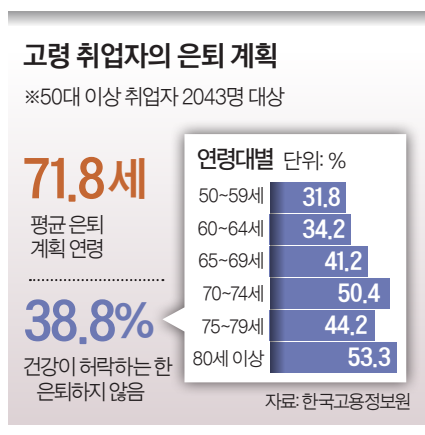

재고용 등 노동시장 개혁이 동반되면 소득대체율이 줄어들지 않을 것인 주장도 나왔다. 윤석명 한국보건사회연구원 명예연구위원은 “의무납입연령을 64세로 5년 연장하면 소득대체율이 13% 증가할 것”이라고 말했다.

한편 연금 연구자들로 구성된 연금연구회는 연금의 미래를 생각할 때 좀 더 강한 조치가 필요하다는 입장을 밝혔다. 5일 입장문을 내고 “첫 연금 확정 후의 연금액 연동 방식의 미세조정만을 하는, 이름만 자동안정장치”라고 지적했다.

문상혁 기자

고령 취업자 10명 중 4명 “건강 허락하는 한 은퇴 안 해”

(50대 이상)

고령 취업자 10명 중 4명은 은퇴 생각 없이 ‘건강이 허락할 때까지’ 일할 계획인 것으로 나타났다. 고령화가 심화하고 본격적인 연금개혁 추진계획까지 발표되면서 정년연장에 대한 요구가 커질 것으로 분석된다.

6일 한국고용정보원이 발표한 ‘2022

년 고령화연구패널 기초분석보고서’에 따르면 50대 이상 취업자 패널에게 은퇴 계획을 물어본 결과 38.8%가 “건강이 허락하는 한 은퇴하지 않겠다”고 답했다. 59세 이하는 31.8%인 반면, 60~64세 34.2%, 65~69세 41.2%, 70~74세 50.4% 등 연령이 높아질수록 끝까지

일하겠다는 비중도 대체로 커졌다.

은퇴를 미리 계획하는 경우엔 평균 71.8세에 일을 그만두고자 하는 것으로 나타났다. 현재 법정 정년(60세)보다 12년 가까이 더 일하고 싶어 한다는 의미다. 특히 80세 이상 초고령 취업자의 경우 평균 86.8세까지 일하고 싶다고 답

했다.

고령층이 더 일하고 싶어 하는 데엔 소득 문제가 크다. 가구소득을 4분위로 나눴을 때 상위 25%에 속하는 4분위 응답자는 은퇴 계획 연령을 평균 69.7세로 답했지만, 하위 25%(1분위) 응답자들은 평균 77.2세로 답했다. 생계를 위해 불가피하게 취업 시장에 남아 있는 경우가 적지 않다는 것이다. 취업자들이 실제로 은퇴하는 연령도

법정 정년보다 높았다. 신규 은퇴자의 평균 은퇴연령은 68.1세로 나타났다.

김경희 고용정보원 부연구위원은 “한국은 다른 OECD(경제협력개발기구) 국가와 비교해 근로 상한 연령이 굉장히 높고 은퇴 이후에도 근로 기간이 길다”며 “이 중에서도 여가 목적이 아니라 정말 생계 목적으로 일해야만 하는 노인 비중이 크다는 점에서 사회 문제화 되고 있다”고 밝혔다.

세종=나상현 기자

구강교육치과

나투라 치과

dental implants | bright smile

원장 강동호 Don Kang

- 서울대학교 치과대학 졸업 DDS
- 유펜(Univ. Of Pennsylvania) 치과대학원 졸업 DMD
- 뉴욕대(NYU) 치과대학 임플란트 수술 / 보철 과정 수료
- 시애틀 인스티튜트 수료 (Seattle Institute)
- 한국, 미국에서의 22년 임상경력
- 100여명의 치료 의사가 활동하고 있는 필라 A-1 Family Dental Care에서 최고 기어 치과의사상 수상

무보험자를 위한 무이자 Plan, Care Credit

“염증없는 잇몸, 오래가는 임플란트”

건강한 치아

www.naturadent.net

임플란트 Implant

잇몸치료 Periodontal Surgery

치아교정 Orthodontics Invisalign

응급환자 Emergency

치아성형 Veneer Lumineers

신경치료 Root Canal Treatment

인비절라인 지정치과

▶ 닥터 강이 구강교육 유튜브를 시작했습니다. 유튜브에서 나투라 치과를 검색하세요!

나투라 치과 페어팩스 T. 703-652-4265

9508 Lee Highway, #A, Fairfax, VA 22031 (구)롯데 쇼핑 근처에 있는 IHOP에서 Lee Hwy 건너편

교통사고

- 목, 허리 디스크
- 좌골 신경통
- 어깨, 무릎 통증
- 직장사고, 운동사고
- 척추 교정 및 물리치료
- X-ray, 재활운동 시설 완비

수술없이 목·허리 디스크를 치유하는 최신 디스크 감압치료 DRX 9000-C

김응권 척추신경 전문의

모든 통증에는 원인이 있습니다!

정확한 진단, 차별화된 치료로 교통에서 자유로워 지십시오!

교통 사고 후 필요한 모든 절차를 불편함 없이 도와 드립니다.

“내 가족을 보살피듯 정성을 다해 치료합니다!”

김응권 척추신경 전문의

- Johns Hopkins, MBA
- Kyung Hee University
- Life University of Chiropractic
- LCA Member
- VA, MD Boards License with PT Privilege
- Certified Disc Treatment Specialist
- Certified DRX (디스크 감압치료 전문의)
- Whiplash & Brain Injury Traumatology Specialist (교통사고 치료전문)

VA 센터빌
703-815-2300
13880 Braddock Rd., #207
Centreville, VA 20121

MD 락빌
301-881-1000
12230 Rockville Pike, #250
Rockville, MD 20852

MD 엘리콧 시티
410-715-3500
8860 Columbia 100 Pkwy, #311
Columbia, MD 21045

한인 MRI+초음파 센터 T. 410-740-0055

8860 Columbia 100 Pkwy, #10
Columbia, MD 21045