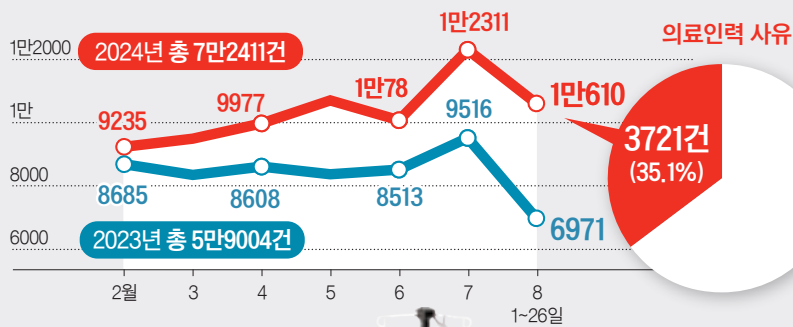

른 진료과에서 매주 수요일 24시간 응급실 당직을 대신 서주기로 했다. 첫날 그런 일이 생겨서 정말 안타깝다”고 말했다. A씨는 전남대병원 응급실에서 치료를 받고 호흡이 돌아왔지만 의식 불명 상태인 것으로 전해졌다.

또 이날 부산경찰청과 소방재난본부 등에 따르면 지난 2일 오전 8시11분쯤 부산 기장군 한 공사 현장에서 70대 남성 B씨가 공사 자재를 들고 계단을 내려오다 2층 높이에서 추락했다. 사고 현장 부근엔 해운대백병원, 양산부산대병원 등이 있었지만 수용할 수 있는 병원이 없어 B씨는 50km나 떨어진 고신대 복음병원으로 이송됐다. 소방 관계자는 “여러 병원에 연락한 10분을 포함해 B씨 이송에 총 40분가량 걸렸다”고 말했다. 하지만 B씨는 끝내 수술을 받지 못하고 이날 오후 12시30분쯤 숨졌다. 고신대복음병원 관계자는 “B씨를 진단해 보니 등뼈가 부러지면서 폐 손상 위험이 있는 등 위중했다. 흉부외과 전문의는 수술할 수 없는 상황이었다”며 “부산대병원 권역외상센터로 전원을 요청했지만 받아들여지지 않았다. 다른 병원을 파악하던 중 B씨가 숨진 것”이라고 설명했다.

게 다친 70대 오토바이 운전자도 병원 16곳으로부터 이송을 거부당한 끝에 강원도 원주의 상급병원으로 옮겨져 치료를 받았다. C씨는 지난 4일 오후 9시쯤 청주시 오창읍의 한 도로에서 오토바이를 몰고 가던 중 차선 변경을 하던 46인승 전세버스에 치이는 사고가 나 하반신에 다발성 골절을 입고 주요 장기가 손상되는 등 크게 다쳤다. 신고를 받고 출동한 구급대는 중증외상센터가 있는 충북 유일 상급병원인 충북대병원 등 청주권 4개 병원에 이송 가능 여부를 문의했지만 “의료진이 없다”거나 “마취과 전문의가 다른 수술을 하고 있다”는 등의 이유로 거부됐다.

C씨는 사고 약 40분 만에 인근 2차 종합병원 응급실로 이송돼 응급처치를 받을 수 있었지만, 전문 치료를 받을 수 있는 병원을 찾는 과정에서 또다시 12곳의 병원으로부터 이송이 거부됐다. 결국 C씨는 사고 4시간30여 분만인 이날 오전 1시34분쯤 약 120km 떨어진 강원 원주세브란스기독병원에 도착했고, 현재 중환자실에서 치료를 받고 있다. 소방 관계자는 “상급병원 이송이 더 지체됐다면 생명이 위태로웠을 것”이라고 전했다.

부산=김민주 기자, 이예스더·이지영 기자

응급실 진료 제한 메시지, 2월 이후 23% 증가 단위: 건

※중앙응급의료센터의 종합상황판에 표출되며 응급실 처치 후 후속 진료가 불가능한 것을 의미

“응급실 찾아 달라” 119 요청 2배로