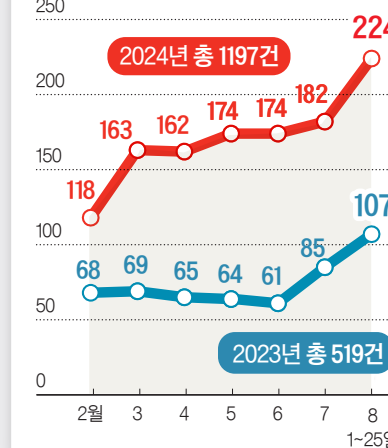

부산=김민주 기자, 이예스더·이지영 기자

응급실 진료 제한 메시지, 2월 이후 23% 증가 단위: 건

※중앙응급의료센터의 종합상황판에 표출되며 응급실 처치 후 후속 진료가 불가능한 것을 의미

“응급실 찾아 달라” 119 요청 2배로

단위: 건

자료: 보건복지부, 조국혁신당 김선민 의원, 소방청

“부탁한 환자 수술중” “감사감사”... 의료공백 속 인요한 문자 논란

야당 “김영란법 위반... 수사해야” 인 “수술 잘 부탁한다고 한 것뿐”