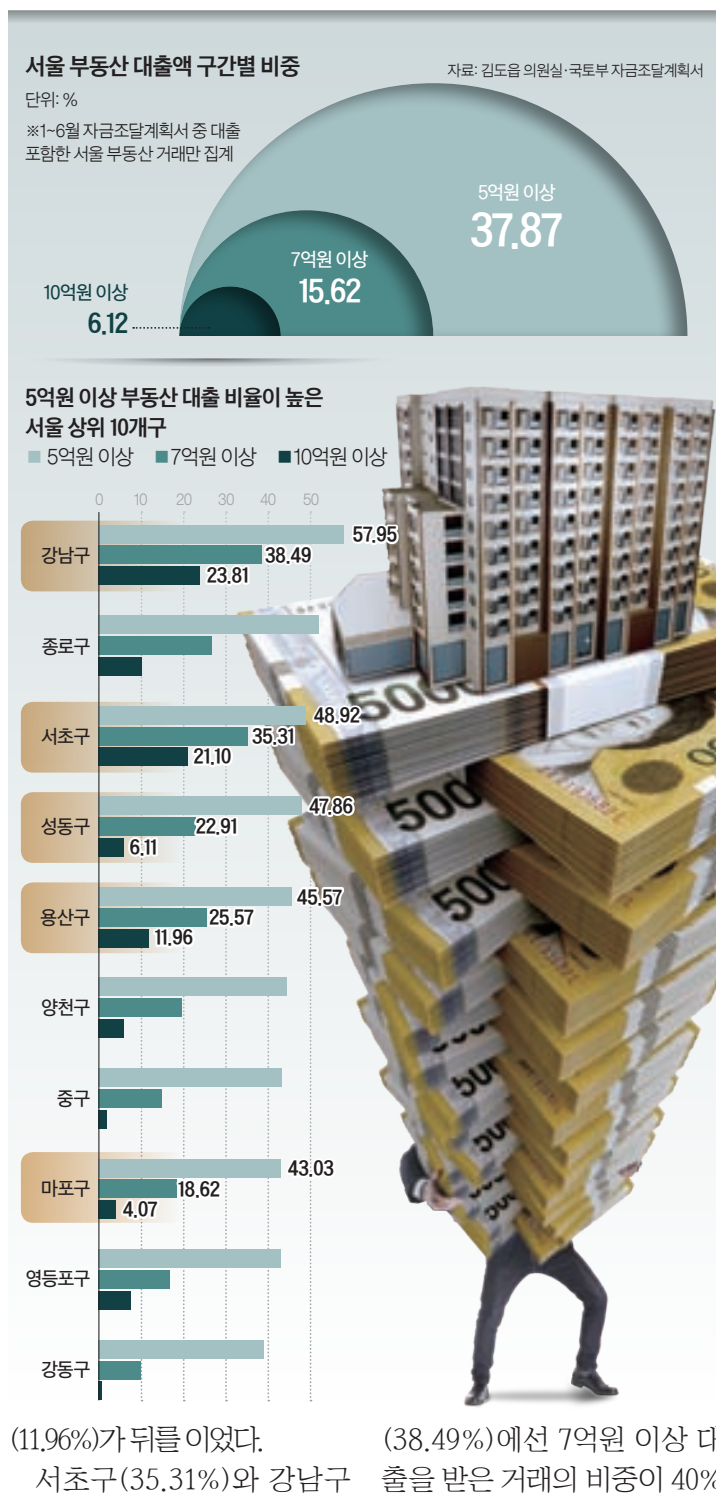

강남서 대출받아 집산 사람, 24%가 10억 이상 빌렸다

올 상반기 아파트 산 사람 분석
서울 전체선 38%가 5억 이상 대출 LTV 완화가 상급지 갈아타기 자금 집값은 오르며, 초고액 대출 잇따라 전셋값 상승·금리인하 기대감도 커

직장인 김모(32)씨는 지난 7월 8억원의 빚을 내 서울 성동구의 한 아파트를 11억5000만원에 매수했다. LTV(담보인정비율) 70% 규제를 책 워 주택담보대출(주담대) 7억5000만원을 받은 것에 더해 신용대출 5000만원까지 보탤었다. 앞서 김씨는 2019년에 2억원이 넘는 대출을 받아 서울 강서구의 5억원짜리 아파트를 신혼집으로 구매했었다. 당시에도 LTV 상한 40%에 맞춰 주담대를 받고 다른 대출을 더해 '영끌'(영혼까지 끌어모은 대출)로 마련한 집이었다. 이번에는 '영끌'을 넘어 '초(超)영끌'로 마용성(마포·용산·성동구) '갈아타기'에 나선 것이다.

김씨는 "기존에 집값이 오르는 것을 체감하면서 서울과 상급지 집값은 떨어지지 않는다는 믿음이 생겼다"며 "LTV 규제 완화로 대출 가능 금액이 늘면서 갈아타기를 할 수 있었다"고 말했다.

"서울·상급지 집값은 안떨어진다 믿어"

5억원 이상의 고액 대출 자금이 주택시장에 몰리면서 최근 서울 집값 상승은 물론 가계

부채 급등세를 이끈 것으로 나타났다. 문재인 정부 시절 집값 상승기를 경험한 수요자들이 이번 정부의 완화된 LTV 규제를 이용해 초영끌 대출에 나선 것으로 풀이된다. 강남과 마용성 등 이른바 '상급지'로 갈아타려는 수요 역시 고액 대출을 키웠다.

13일 김도읍 국민의힘 의원이 국토교통부로부터 제출받은 '서울 부동산 자금조달계획서'를 중앙일보가 전수분석한 결과, 올해 상반기(1~6월) 자금조달계획서를 제출한 서울 부동산 거래 중 61.93%가 대출로 매수 자금을 마련했다. 이 중 대출액이 5억원 이상인 거래가 37.87%에 달했다. 국토교통부는 ▶거래 금액이 6억원을 초과하거나 ▶투기과열지구(강남·서초·송파·용산구)에 속한 주택을 매수할 때 자금조달계획서를 제출하도록 하고 있다.

대출액을 세부적으로 나눠 보면, 대출을 킨 전체 거래 가운데 7억원 이상 대출을 받은 거래는 15.62%, 10억원 이상은 6.12%를 차지했다. 웬만한 집 한 채 가격 수준의 대출을 받아 집값을 마련하는 경우가 적지 않은 것이다.

집값이 비싼 지역일수록 초고액 대출로 집을 사는 비중이 컸다. 대출을 끼고 집을 산 거래 중 10억원 이상 대출을 받은 비중은 강남구가 23.81%로 가장 많았고, 서초구(21.1%)와 용산구

에 육박할 정도로 많았다. 7억원 이상 대출을 킨 거래의 비중은 최근 가격 상승세를 주도하고 있는 마포구(18.62%)와 용산구(25.57%), 성동구(22.91%)에서도 높게 나타났다. 특히 '마용성'은 5억원 이상 대출을 받은 거래 비중이 각각 43.03%·45.57%·47.86%로 절반에 달했다.

이들 지역에서 대출액이 많은 1차적인 이유는 다른 지역에 비해 집값 수준 자체가 높다는 점에 있다. 여기에 정부의 LTV 한도 상한이 높아진 점도 한몫했다. 정부는 2022년부터 무주택자·1주택자에 대해 LTV 70%를 적용하고, 규제 지역(강남·서초·송파·용산구)에 대해서만 50%를 적용하고 있다. 생애 최초 주택 구매자에 대해서 LTV를 80%까지 열어준다. 문재인 정부에서 서울 대부분 지역을 규제지역으로 묶고 LTV를 40%까지 조인 것이 오히려 풍선효과를 일으켜 집값 상승을 부추겼다는 판단에서다.

문제는 이미 집값이 높은 수준을 유지하는 상태에서 LTV 규제가 완화되자, 선호 지역에 입성하려는 수요가 초고액 대출 흐름을 만들고 있다는 점이다. DSR(총부채원리금상환비율) 규제가 대출자의 소득 수준을 보고는 있지만, 소득이 높은 경우엔 큰 제약이 되지 않는다.

소득대비 서울 아파트 가격 배율 26배

김인만 부동산경제연구소장은 "최근 흐름을 살펴보면 상급지 집값과 대출을 감당할 수 있는 사람들 중심으로 부동산 시장이 움직이고 있다"며 "스트레스 DSR 2단계 시행 연기를 기점으로 전세가격 상승, 금리 인하 기대감까지 한꺼번에 맞물리면서 집값이 또 급등할 수 있다는 인식이 수요자들 사이에 갑자기 퍼진 것 같다"고 분석했다.

이 같은 '초영끌' 흐름은 서울 내 다른 지역으로도 확산해 전반적인 집값을 끌어올리는 움직임으로도 이어질 수 있다. 대출을 최대한도로 받아 차익을 얻는 것을 목격한 이들이 가격이 덜 오른 서울 외곽 지역 매수에 뛰어들면서다.

전문가는 막대한 대출에 의존해 무리해서 집을 마련하는 것이 한국 경제의 금융 안정을 저해할 수 있다고 경고한다. 소득 대비 서울 아파트 가격 배율이 26배에 달하는 상황에서(지난해 한국은행 통화신용정책보고서), 주택 가격이 급격히 하락할 경우 대출을 받은 가구의 취약성을 높일 수 있어서다.

최근 잇따른 대출 규제로 부동산 거래량은 주춤하지만, 당장 서울 아파트 가격이 하락세로 돌아서기는 쉽지 않을 거로 본다.

오효정·김남준·김원기 자

“나 떠나면 유산 기부해줘” 사후 나눔천사 많아졌다

(死後)

재산 전부나 일부 공익단체 기부

‘유강숙(63)씨가 기부한 수동 물 펌프’

아프리카 잠비아 루폰사 지역 탈라부 쿠마을에서 있는 세움 간판에 영어로 쓰인 글귀다. 세움 간판 구역엔 태극기까지 있다. 서울서 1만2000km 떨어진 시골 마을에 이런 세움 간판이 들어선 데는 사연이 있다.

여긴 식수·수도가 없었다. 깨끗한 물을 얻으려면 최소 2~5km는 걸어야 했다. 무장 갱단까지 도사리고 있어 물 구하려 갔다가 강도를 만날 때도 있었다. 위험하다고 정수하지 않은 물을 썼다간 질병에 걸릴 우려가 있었다. 그런데 유강숙

씨 기부로 물 펌프를 설치할 수 있었다. 덕분에 루폰사 지역 2개 마을 1060여명은 삶의 질이 한결 나아졌다.

경기도 용인에 사는 유씨는 2001년 작고한 남편 조찬휘씨 유언에 따라 지난해 11월 펌프를 기부했다. 그의 유언은 ‘가난한 아이들을 돕고 살자는 것이었다고 한다.’

평소 유언을 마음에 담고 살던 유씨는 “손자를 통해 글로벌 아동권리 보호 전문 비영리단체(NGO) 굿네이버스를 알게 됐다”고 말했다. 손자는 6년 전부터 굿네이버스에 정기후원 중이다. 마침 굿네이버스가 아프리카 어린이를 위한 식수 위생 지원 사업을 진행한다는 소식을

들고 1000만원을 전달했다.

유산 기부가 사회적 트렌드로 부상하고 있다. 유산 기부는 유산의 전부·일부를 공익단체에 기부하는 것을 말한다. 기부를 원하는 사람이 생전에 유산 기부를 약정하거나, 유가족이 고인의 뜻을 기려 기부를 결정한다.

유산 기부는 크게 3가지가 있다. 추모 기부·생전기부·약정기부 등이다. 추모 기부는 고인 명의로 조의금·유산을 기부하는 행위다. 생전기부는 기부자가 유산을 정리하면서 기부하는 것이며, 약정 기부는 사망하면 유산을 기부하겠다고 약속하는 형태다. 현금·부조금은 물론 주식이나 보험과 같은 금융상품, 부동산

유산 기부자가 증가하는 건 사회 구조적 변화와도 관련 있다. 비혼(非婚)이 증가하고 1인 가구가 늘면서, 사망한 이후 재산을 물려줄 자녀가 없는 기부자도 있다.

임현빈 굿네이버스 특별후원팀장은 “과거엔 고액 자산가가 노블레스 오블리주 형태로 기부했다면 요즘엔 유산 기부자가 다양해지고 있다”며 “1인 가구가 증가하면서 유산 기부를 묻는 40~50대 미혼 회원이 증가하고 있다”라고 설명했다.

하지만 선진국과 비교하면 갈 길이 멀다. 미국은 지난해 총 기부금(5571억 6000만달러·747조3000억원)에서 유산 기부(426억8000만원·57조2000억원)가 차지하는 비중이 8% 수준이다. 영국도 1993년 9억파운드(1조5300억원)에서 30년 만에 40억파운드(6조8000억원)로 4배 이상 늘었다. 반면 한국 유산 기부액(2163억원·2022년)은 전체 기부금의 1.4% 수준이다.

유산 기부 문화 확산을 위해 기부자에게 전문 서비스를 제공하는 곳도 있다. 굿네이버스는 유산 기부를 했거나, 기부하기로 약속한 회원들을 ‘네이버스레저스클럽’에 올려 예우한다. 클럽 회원은 법률·세무·신학 등 전문가를 통해 기부자별로 유산 기부 설계 서비스를 받는다. 지금까지 52명이 가입했다. 문화철기 자

GTAX Consulting Group

703-844-0355 / www.gtax1.com
4000 Legato Rd. Ste. 1100, Fairfax, VA 22033

“세금 보고, 절세 전략, 세금 문제 해결, 각종 비즈니스 지원 서비스를 통해 고객의 성공을 돕습니다. 저희는 빠르고 저렴하며 고객이 만족하는 양질의 서비스를 제공합니다.”

개인 세금 보고

- 50개 주 개인 세금 보고 / 세무 상담
- 해외 자산 및 수입 보고
- 자녀 학자금 신청 및 상담
- 세무 감사 대행 / 세금 탕감 신청

사업체 세금 보고

- 법인체, 사업체 설립
- 비영리 단체 설립
- 사업체 세금 보고 및 세무 업무
- 정부 정리 및 직원 PAYROLL

재정 설계 및 노후 계획

- 은퇴 설계 / 개인 연금 Annuity, IRA
- 생명 보험 / 장기 요양 보험
- 직원 복지 / SEP, 401K
- 오바마케어 / 메디케어