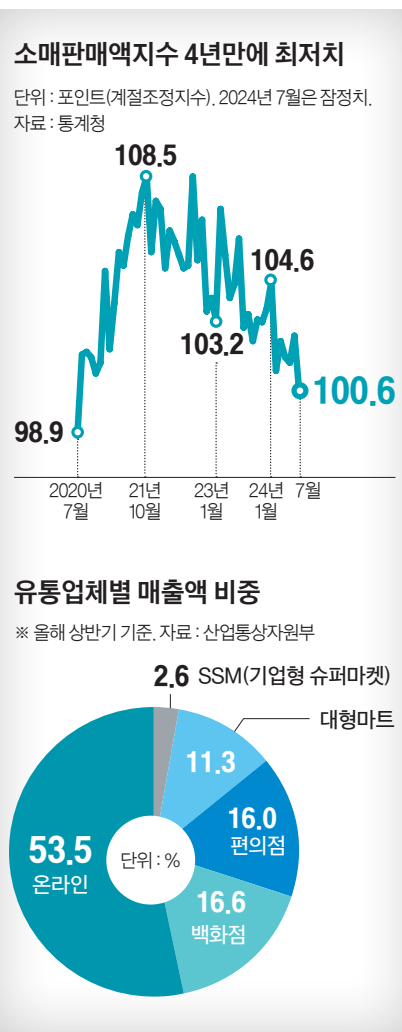

초저가 경쟁

“법”이라고 전했다. 업계에서는 추석과 10월 초 황금연휴 기간의 매출 특수가 3분기 유통업체 실적에 좌우할 것으로 본다. 하지만 근본적인 해결책인 내수 소비 회복은 연내 이뤄지기 쉽지 않은 상황이다. 한국개발연구원은 9월 “수출 호조에도 소매판매, 건설투자 부진이 이어져 내수

회복세가 가시화되지 못하고 있다”고 진단했다. 서현정 하나증권 연구원은 “3분기 중 가장 매출 비중이 크고, 추석 영향을 받는 9월 실적에 3분기 유통업 실적의 분수령이 될 것”이라면서도 “본격적인 소비심리 개선과 내수경기 회복 시그널은 내년경야 나타날 것으로 전망한다”고 내다봤다. **오유진 기자**

50대 직장인 ‘4계명’ 살펴야 행복합니다

50대 직장인들은 불안하다. 불안은 미래로 향하는 감정이다. 사람들은 지금 가진 소중한 것이 미래에 사라질지 모를 때 불안해한다. 50대 직장인의 불안의 근저에는 ‘월급’이 있다. 여태껏 월급을 받아 생계를 꾸려왔다. 식재료를 사고, 아파트 관리비를 내고, 계절이 바뀔 때마다 옷도 한 벌 사입었다. 자녀들 학원비를 내고, 부모님에게 용돈을 드리고, 가끔 해외여행도 갔다. 모든 게 월급이 있어 가능했다.

그런데 월급 받을 날이 그리 많이 남지 않았다. 법에 정한 정년(60세)까지 일한다 해도 남은 시간은 길어야 10년이다. 다음은 ‘월급 없는 삶’이 기다린다. 사라질 월급을 대신할 것이 없다면 불안할 수밖에 없다. 그런데 아무 일도 하지 않고 시간만 보내면 불안이 후회로 바뀐다. 불안이 미래로 향한 감정이라면, 후회는 과거로 향하는 감정이다. 은퇴 후 시작되는 월급 없는 삶에 대한 불안을 잠재우려면, 지금 준비를 시작해야 한다. 그렇다면 무엇을 어디서부터 어떻게 해야 하는지 살펴보고도록 하자.

“월급은 끝났다. 연금은 멀었다. 화가 난다.” 직장에서 퇴직하고 국민연금을 받을 때까지 소득 공백 기간은 퇴자의 심정을 드러낸 말이다. 법적 정년은 60세지만, 노령연금 개시 연령은 이보다 한참 늦다. 국민연금 가입자가 노후에 받는 연금을 노령연금이라 하는데, 1969년 이후 출생자는 65세부터

정년퇴직 후 월급 없는 삶 어떻게

- ① 퇴직연금 활용 소득 공백 커버
- ② 은퇴 후 새 일자리로 소득 창출
- ③ 부부 함께 연금 받는 기반 마련
- ④ 노후는 자녀 미래, 상황 알려야

노령연금을 수령할 수 있다. 정년까지 일해도 5년의 소득 공백이 있는 셈이다. 소득 공백 기간을 안전하게 건너려면 징검다리기가 있어야 한다. 징검다리 재원으로 가장 든든한 것은 퇴직연금이다.

퇴직급여를 일시금으로 수령하면 퇴직소득세를 납부해야 하지만, 연금계좌(연금저축·IRP)에 이체하고 연금으로 수령하면 퇴직소득세를 30~40% 감면받을 수 있다. 연금은 55세부터 받을 수 있다. 연말정산 때 세액공제 혜택을 받으려고 연금계좌에 저축하는 직장인도 많다. 연금계좌에는 한해 최대 900만원까지 세액공제 혜택을 받으며 저축할 수 있다. 세액공제를 받고 저축한 금액과 운용수익은 55세부터 연금으로 수령할 수 있다.

노령연금 개시를 앞당길 수도 있다. 소득 활동에 종사하지 않는 자는 노령연금을 최대 5년 앞당겨 수령할 수 있는데, 이를 조기노령연금이라 한다. 하지만 일찍 받는 대신 적게 받아야 한다. 연금개시를 1년씩 앞당길 때마다 연금액이 6%씩 감액된다. 연금개시를 5년 앞당기면 연금액이 30% 감액

된다. 거주 주택을 담보로 주택연금을 신청할 수도 있다. 부부 중 연장자가 55세 이상이고 보유주택의 공시가격이 12억원 이하면, 주택연금을 신청할 수 있다. 다만 주택연금의 본질은 대출이므로, 일찍 연금을 개시하면 이자 부담이 그만큼 늘어난다.

정년퇴직 이후에 새로운 일자리를 찾아 나서는 이들도 많다. 이전 직장에서 하던 일을 경험 삼아 이직하는 이들도 있고, 새로운 일을 찾아 전직하는 이들도 적지 않다. 전자의 경우 이전 직장에서 받던 급여만큼 또는 그 이상을 받는 이들도 있지만, 대다수는 예전만큼 급여를 많이 받지 못한다. 그래도 없는 것보다는 낫다.