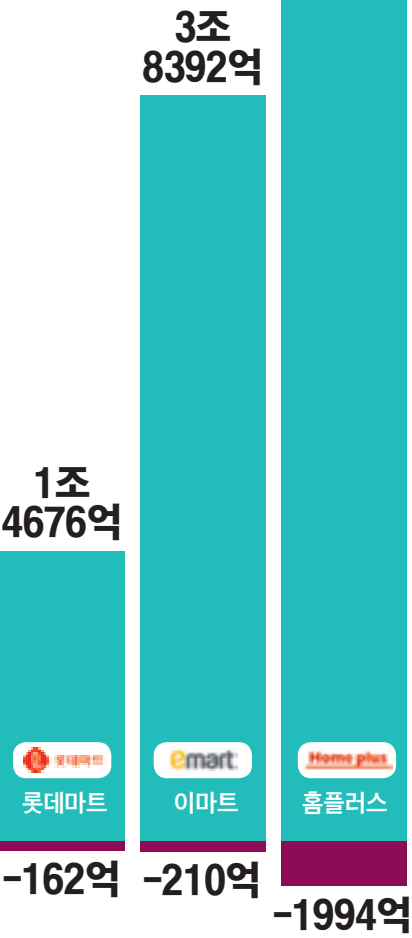

수익성 고민하는 마트 3사

단위: 원. ■ 매출 ■ 영업이익
* 홈플러스는 지난해 기준, 나머지는 올해 2분기 기준.
자료: 각사

잡겠다는 심산이다. 신세계·롯데아울렛이 명절 당일 문을 여는 건 각각 2007년, 2008년 개점 이래 처음이다. 신세계 아울렛 관계자는 “과거와 달리 명절 연휴 교외 나들이 고객이 늘어나고 있는 트렌드에 맞춰 추석에도 영업을 결정했다”며 “사전 조사에서 점주 과반이 동의 의견을 냈다”고 전했다.

마트 업계에서는 불경기를 감안해 초저가·가성비 명절 선물세트를 내세우고 있다. 추석에는 고가의 농수산물 특산물, 주류 등의 선물세트 판매가 주를 이뤘던 과거와는 다른 분위기를 감안한 것이다. 롯데마트에 따르면 올해 추석 선물사전판매 기간 1만원 미만의 김 선물세트가 판매량 1위를 기록했다. 롯데마트 관계자는 “3만원 미만의 가성비 선물세트 매출이 전년 대비 50% 가량 늘었다”고 설명했다. 홈플러스는 사전예약 구매 패턴을 분석해 약 80%의 물량을 5만원 미만 상품으로 구성했다.

편의점 업계에서는 1000원 미만의 초저가 상품 출시가 잇따르고 있다. 편의점 CU는 5일 빙그레와 손잡고 990원 초콜릿 우유를 출시했다. 올해 1000원 이하 저가 상품의 매출 성장률이 30%에 달한 것을 고려한 상품 출시다. CU 관계자는 “지난달 출시한 1000원 두부

가 보름 만에 3만 개 이상 팔리는 등 저가 상품 수요가 꾸준히 증가하고 있다”며 “자체 마진을 최소화하는 방식으로 당분간 저가 상품 차별화에 집중할 계획”이라고 전했다. 세븐일레븐은 주류 성수기를 맞아 상반기 완판했던 1000원 수입 맥주를 다시금 시장에 내놓았다.

추석, 설날 당일만큼은 문을 닫았던 유통업체들이 휴무 대신 영업을 선택하고, 마진을 최소화하면서까지 가성비 상품에 매달리는 건 내수 부진의 끝이 보이지 않기 때문이다. 통계청에 따르면 지난 7월 소매판매액지수(계절조정)는 100.6으로, 2020년 7월(98.9) 이후 4년 만에 최저치를 기록했다. 정교수는 “한국 경제의 장기적인 저성장이나 본격화하면서 과거 일본처럼 소비자가 저가 시장에만 몰리고 있는 상태”라며 “감성적 소비가 주를 이뤘던 한국의 소비문화가 가격 등에 예민하게 반응하는 이성적 소비로 변화하고 있다”고 전했다.

편의점은 990원 우유, 1000원 맥주 출시 특히 국내 이커머스(온라인 쇼핑몰)의 새벽 배송과 중국 이커머스의 초저가 상품에 소비자를 빼앗긴 오프라인 유통업계의 상황은 날로 나빠지고 있다.

산업통상자원부에 따르면 지난해 이커머스 업계의 매출이 처음으로 오프라인 업체의 매출을 뛰어넘었다. 올 상반기에는 전체 매출에서 온라인이 차지하는 비중이 53.5%로, 오프라인 46.5%를 앞섰다. 메리츠증권에 따르면 8월 오프라인 채널별 성장률은 대형마트가 1.4%로 겨우 성장세를 이어갔지만 백화점(-1.2%)·편의점(-11.4%)·면세점(-15.8%) 등은 줄줄이 역성장했다.

실제로 이마트의 2분기 매출은 전년 동기 대비 2.5% 줄어 3조8392억원을 기록했다. 전체 실적에서는 영업손실이 줄었지만, 대형마트 부문의 적자 폭은 약 50억원 늘어났다. 롯데마트 역시 2분기 매출은 1조4676억원으로 전년 동기 대비 6.5% 줄었다. 영업손실은 162억원으로 전년 동기보다 130억원 증가했다. 홈플러스 또한 지난해 영업손실이 1994억원에 달한다. 편의점 업계 1·2위인 GS25와 CU의 2분기 영업이익도 전년 동기 대비 각각 0.5%, 2.8% 감소했다. 세븐일레븐과 이마트 24의 경우 수익성이 낮은 점포는 순차적으로 폐점을 계획하고 있다. 편의점업계 관계자는 “업계 내에서도 성장 여력에 대한 의문이 큰 상태”라며 “해외 진출 등 사업 다각화도 추진하고 있지만 결국 내수가 살아나는 게 유일한 해

집수리비 걱정하지 마세요!
제가 먼저 저렴하게 수리해 드리고 팔아 드리겠습니다!!

페어팩스 스테이션 싱글홈	페어팩스 싱글홈	페어팩스 타운홈	센터빌 타운홈
 PENDING	 PENDING	 PENDING	 UNDER CONTRACT
$1,250,000	$750,000	$699,000	$569,000
**방4/화3.5/차고2. Many Upgraded. ** 주인이 잘 관리한 집.	**방4/화3. Ranch 스타일. 0.2 Ac. ** 굿로케이션, 조용한동네. Move-in Ready	**방3.화2.55/차고2 ** Many Upgraded (지붕. HVAC. 워터히터. Bathrooms)	**방4/화3.5/2 Assigned. 세지붕. ** 지하 Full Bath. Walkout. 업그레이드 Bath

“여전히 매물이 부족합니다. 동네 최고가로 팔아드리겠습니다.”

김경아
인연을 소중히 여기는 김경아 부동산 703-919-0472 jennetpro4u@gmail.com

SELfOTO
STUDIOS
나만의 사진관

가을 특선 9월 한달 동안

사진 5' X7' 인쇄 무료 & 촬영시간 10분 추가 서비스!!!

여권 사진 | 가족 사진 | 커플 사진 | 반려 동물 사진 | 영정 사진 | 아기 사진 | 기념일 사진

추억만들기!!
나만의 맞춤형 사진관을 경험해보세요!
인생 샷 찍어보세요!

예약 문자 / 전화: 703-400-7099
14260M Centreville Square, Centreville, VA 20121

온라인 예약
www.Selfotostudios.com