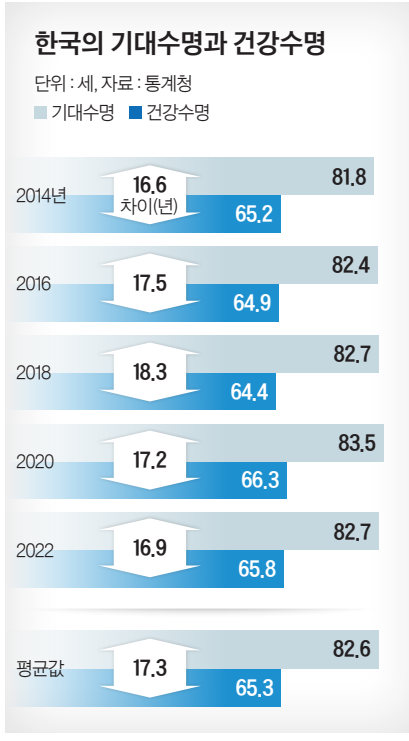

“시버금가는 투자처” 노화세포 제거 등 ‘항노화’ 속속 노크

블로장생은 가능한가? 인류의 이 오래된 질문에 대한 답을 찾는 연구가 전 세계에서 불붙고 있다. 이른바 항노화 연구다. 늙지 않고 건강하게 장수하는 것을 목표로 천문학적인 투자가 이뤄지고 있다.

‘오일 머니’를 배경으로 한 사우디아라비아 왕실은 물론 제프 베이조스 아마존 회장, 마크 저커버그 메타 최고경영자(CEO) 등 빅테크 큰손들도 나선 까닭에 “생성형 인공지능(AD)에 버금가는 투자처”라는 얘기가 나오기 시작했다.

이런 경쟁을 부추기는 건 인류의 고령화 속도다. 2060년이면 65세 이상 세계 인구가 18억 명을 넘어설 것으로 추산되는데, 이는 2020년의 2.5배에 이를 만큼 노인이 많아진다는 뜻이다. 이처럼 기대수명이 크게 늘면서 질병 없이 오래 사는 ‘건강수명’과의 격차 해법이 관건으로 떠올랐다. 한국만 해도 기대수명(2014~2022년 평균)은 82.6세, 건강수명은 65.3세로 그 차이가 17.3년이 나 되기 때문이다.

달아오른 관심만큼 시장도 확대일로다. 온라인 데이터 플랫폼인 스태티스타에 따르면 세계 항노화 시장 규모는 2021년 626억 달러(약 83조8000억원) 수준에서 2027년 931억 달러(약 124조 6300억원)로 커질 전망이다.

이에 주목한 글로벌 이벤트까지 나왔다. 전 지구적 과제 해결을 목적으로 설립된 미국의 비영리 재단 ‘엑스프라이즈(XPRIZE)’는 1억100만 달러(약 1352억원)의 상금을 걸고 2030년까지 괄목할 만한 항노화 연구를 선정하겠다고 나섰다.

재단 측에 따르면 “미션은 최소 10년에서 20년 이전 수준의 근육, 인지, 면역 기능을 회복하는 것”이다. 우선 질병과 장애가 없는 65~80세 노인을 상

엑스프라이즈는 1억100만 달러의 상금을 걸고 2030년까지 괄목할 만한 항노화 연구를 선정하겠다는 프로젝트를 진행하고 있다. [사진 엑스프라이즈]

대 1년 이내에 시술을 마쳐야 한다. 이후 검증을 거쳐 항노화 가능성 10년이 더 짧아지면 6100만 달러(약 817억원), 15년이면 7100만 달러(약 951억원), 20년이면 8100만 달러(약 1085억원)를 상금으로 받는다.

국내 업체 피알지에스엔텍 도전장

지난 7월 접수를 시작했는데, 한국을 포함해 전 세계에서 426개 팀(지난 11일 현재)이 도전장을 내밀었다. 이 중 상당수가 대학이나 벤처 의료기업으로 파악됐다. 이번에 응모한 부산의 희귀유전질환 치료제 개발 업체인 피알지에스엔텍은 “노화와 관련된 희귀 질환으로 고통받는 사람들을 돕고자 지원했다”며 “(조로증 질환인) 허치슨-길포드 조로 증후군(HGPS) 및 베르너 증후군(WS)에 대한 치료제를 연구해