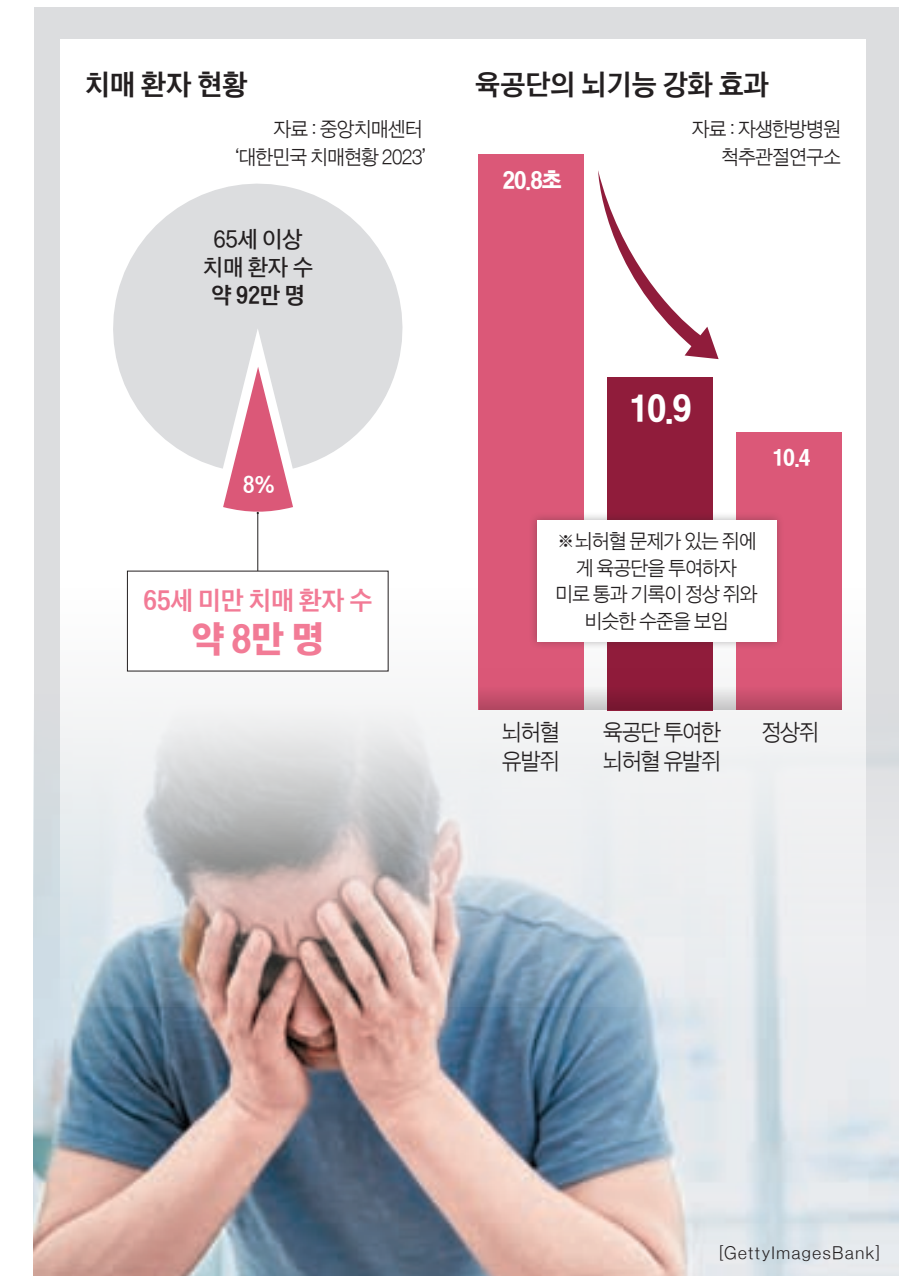

간병인의 도움이 필요 하십니까?
Hanmi Homehealth
회사는 1,200여명의 간병사를 교육하여 배출한 정당한 임금의 회사입니다. 특히, 개인 부담으로 간병사를 구하시는 분은 특별 상담하여 드립니다.
www.HanmiHomehealth.com
6214 Old Keene Mill Ct., Springfield, VA 22152
한미간호학교
Hanmi Nursing School
한미 간호 학교는 미주 지역에서 유일하게 미주언어로 CNA 교육과정을 제공 하고 있습니다.
t.(703)303-4556 / t. (703)303-0988
www.Hanminursingschool.com

스마트폰에 떠넘긴 계산·기억... '초로기 치매' 로 돌아온다

매년 9월 21일은 '치매 극복의 날'이다. 고령 인구가 늘면서 치매 관리의 중요성을 널리 알리고, 치매를 극복하기 위한 범국민적 공감대를 형성하기 위해 치매관리법에 따라 제정된 날이다. 세계적인 움직임에 발맞추기 위해 1995년 세계보건기구(WHO)가 국제알츠하이머병협회(ADI) 등과 함께 알츠하이머병의 예방과 관리의 중요성을 알리기 위해 지정한 '세계 알츠하이머의 날(World Alzheimer's Day·9월 21일)'과 같은 날로 맞췄다.

세계적으로 치매 환자는 날로 증가하고 있다. WHO에 따르면 전 세계 치매 환자 수는 지속해서 늘어나 2050년에는 현재 수준의 약 3배에 달할 것으로 전망된다. 우리나라 역시 치매 환자가 증가하는 추세다. 중앙치매센터는 지난 2022년 국내 치매 환자가 전년 대비 2만8000명 증가해 100만 명을 넘어섰다고 밝히기도 했다.

특히 최근에는 65세 미만에서 발생하는 '초로기 치매'가 젊은층을 위협하고 있다. 초로기 치매는 대개 알츠하이머 치매에 해당한다. 현대인들이 스마트폰, 컴퓨터 등에 의존해 스스로 계산하고 기억하는 능력이 떨어지면서 건망증, 기억력 감퇴 등의 현상이 커지고 있는 것이다. 중앙치매센터는 전체 치매 환자 중 65세 미만의 치매 환자가 약 8만 명으로, 전체 환자의 8%를 차지한다는 조사 결과를 내놓기도 했다.

알츠하이머 원인, 베타아밀로이드 누적
알츠하이머 치매 원인은 아직 명확하게 밝혀지지 않고 있지만, 의학계에선 뇌 속의 '베타아밀로이드'라는 작은 단백질이 과도하게 쌓여 뇌에 침착, 뇌세포가 손상돼 발생하는 것으로 보고 있다. 또한 가족력 영향으로 부모에게서 알츠하이머 유발 유전자를 물려받는 가능성

전체 치매 환자 중 8%인 8만 명
판단력 떨어지면서 언어장애 동반
노인성 치매보다 뇌세포 손상 빨라
공진단·침 치료 등 예방 효과 입증

도 배제하지 않고 있다.
초로기 치매는 성격 변화, 판단력 저하, 언어장애 등이 동반되는 경우도 많다. 이 때문에 사람들이 치매라 의심하지 않고 그냥 넘어가는 경우가 다반사며, 자신이 젊다는 이유로 진단 시기를 놓치는 경우도 있다. 무엇보다 초로기 치매가 더 위험한 이유는 일반적인 노인

성 치매보다 뇌세포 손상이 더 빠르게 진행될 수 있다는 점이다. 이에 지나치게 기억력이 감퇴하거나, 능숙하게 하던 일을 잘하지 못하는 등 이상 증상이 지속한다면 전문의와 상담이 필요하다. 한의학에서는 치매 예방을 위해 침·약침 치료, 한약 처방 등 한방통합치료를 실시한다. 특히 한약 처방으로 뇌신

경세포를 보호하고 기억력을 개선하는 효과를 얻을 수 있다. 치매의 원인은 매우 복잡할 수 있어 환자 체질과 세부증상을 고려해 치료하는 것이 중요하다. 이에 일대일 맞춤 치료가 가능한 한약 처방은 빠른 회복을 촉진할 수 있는 장점이 있다. 이제균 자생한방병원 병원장 > 4면 '초로기 치매'로 이어집니다

공인회계사
김서규 CPA
703.914.0085
7535 Little River Tnpk., #310-B
Annandale, 22003

김철민 변호사
이민법 / 상법
취업이민, 가족초청, NIW, H1B, F1, E2비자
비즈니스, 계약, 리스, 회사설립, 투자자문
703.973.8700
7700 Little River Tnpk., #303, Annandale, VA 22003

염증없는 잇몸, 오래가는 임플란트
나투라 치과
구강교육치과
dental implants
bright smile
703-652-4265

JJL Contractor Inc.
지붕 고민 / 돈 걱정
이제 그만하세요
Tel. 703.835.0945

임정국 신경내과

MD, PhD, Neurologist

“ 임정국 신경내과에서는 **치매, 파킨슨병**을 비롯한 **퇴행성 뇌질환**에 대한 정확한 진단과 치료, 관리 및 예방에 관하여 자세히 상담 받으실 수 있습니다. ”

임정국
MD, PhD, Neurologist
약력
- 대한민국 한의사/의사
- 의학박사, 신경내과 전문의
- 텍사스 주립대 신경과학 (neuroscience) 박사 학위(Ph. D) 취득
- 텍사스 주립대 신경내과 (neurology) 레지던트 과정 수료

진료과목

- 치매
- 뇌졸중(중풍)
- 파킨슨병
- 두통
- 어지럼증
- 이명
- 불면증
- 수면질환
- 손발 저림
- 감각이상
- 보톡스
- 통증

상담 문의 **571-620-7159** 7700 Little River Tnpk, Suite 605 Annandale, VA 22003 **예촌 앞 7700 건물 6층**