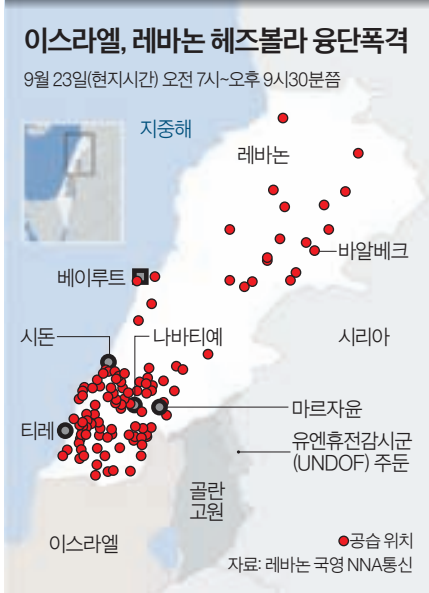

이스라엘군은 23일 '북쪽의 화살(Northern Arrows)'로 명명된 작전을 통해 레바논 남부와 동부 일부 지역은 물론 수도 베이루트의 헤즈볼라 시설 1600곳에 약 650차례의 공습을 단행했다고 밝혔다. 이스라엘군 다니엘 하가리 수석대변인은 “주요 공격 목표는 헤즈볼라의 순환미사일, 장-단거리 로켓발사대, 공격용 드론 발진기지였다”며 “헤즈볼라를 국경 인근에서 멀리 밀어내기 위해 모든 조치를 할 것이며, 필요하면 지상전을 감행할 준비도 돼 있다”고 말했다. 이스라엘은 지난해 10월 시작된 하마스와의 전쟁 이후 헤즈볼라의 공격으로 피란 생활을 하는 북부 자국민 6만5000명의 귀가와 접경지대의 안전 확보를 이유로 그동안 레바논에 대한 군사작전을 경고해왔다.

레바논 보건부는 24일 이스라엘의 폭격으로 어린이 50명, 여성 94명 등을 포함해 최소 558명이 사망하

23일(현지시간) 이스라엘군은 레바논 남부와 동부 지역뿐 아니라 수도 베이루트까지 폭격했다. 사진은 무너진 베이루트 남부의 한 아파트 잔해를 치우며 생존자를 찾고 있는 구조요원들. [AP=연합뉴스]

고 1835명이 부상당했다고 발표했다. 2006년 7월 이스라엘과 헤즈볼라가 34일간 치른 2차 레바논 전쟁(일명 7월전쟁)으로 1191명이 숨진 이후 최대 피해 수치다.

공습 뒤 나지브 미카티 레바논 총리는 “이스라엘의 지속적인 공격은 말 그대로 ‘말살 전쟁’이자 레바논의 마을과 도시를 붕괴시키려는 파괴적인 계획”이라며 “유엔과 영향력 있는 국가들은 이스라엘의 침략을 억제해야 한다”고 촉구했다.

이스라엘군에 따르면 헤즈볼라는 24일 오전 2시39분부터 10시33분까지

이스라엘 북부를 향해 로켓 80여 발로 대응 공격을 했고, 이스라엘군은 레바논 남부의 헤즈볼라 표적 수십 곳을 또 다시 폭격했다.

미국 뉴욕타임스(NYT)는 이번 공격으로 기가 꺾일 것이라는 이스라엘 측의 기대와는 달리 헤즈볼라는 이스라엘과 하마스가 휴전할 때까지 이스라엘 북부에 대한 공격을 지속할 것이란 기존 입장을 재확인했다고 23일 전했다.

연일 계속되는 이스라엘군의 폭격으로 레바논 남부에서 최소 10만 명이 넘는 피란 인파가 쏟아져 나오면서 베

이루트로 가는 고속도로가 급속한 정체 현상을 보였다. 앞서 이스라엘군은 레바논인들이 사용하는 휴대전화와 일반전화에 “이스라엘군은 당신이 살고 있는 동네에 설치된 테러 관련 시설을 파괴할 예정이며, 당신들을 해치고 싶지 않으니 당장 집을 떠나라”는 아랍어 메시지를 보냈다.