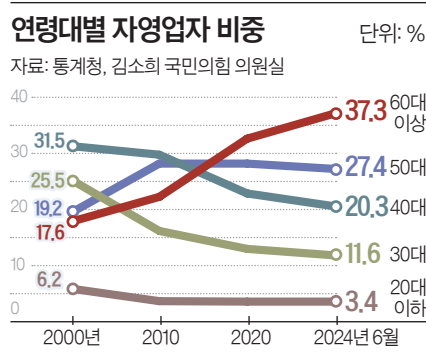

환갑 넘어 막노동을 뛸 수도 없고... 돌고 돌아 또 밥장사

59 창간기획
2024 자영업 리포트
서울 제기동 고모집, 두 고모 얘기

자영업 시리즈 키워드
1 현실 2 빈곤 3 **고령화** 4 글레 5 해법

여름의 열기가 서서히 위력을 발휘하기 시작한 지난 7월 11일, 15평이나 될까 말까 한 그곳에는 작은 등불 하나만이 켜져 있었다. 벽면에는 이 가게를 다룬 신문 기사와 방송 화면, 단골인 듯한 이가 쓴 시들이 걸려 있었다. 그 공간의 주인은 기자가 들어선 뒤에야 선풍기를 작동하고 환하게 불을 밝혔다.

서울 동대문구 제기동 고려대 정문 앞의 대표적 노포인 고모집 점주 김영선(67·여·가명)씨는 7월 초 단골들에게 전화를 돌렸다.

“나 몸도 아프고 힘들어서 인제 그만 가게 접어. 얼마 안 남았으니 근처 올일 있으면 꼭 들러.”

‘고모’로 불리는 그는 그 말대로 한 달 뒤 31년간의 영업을 끝내고 가게를 접었다. 얼마 전 쓰러져 3일 동안 의식을 잃은 이후 마음을 굳혔다. 그렇다고 고모집이 문을 닫은 건 아니다. 지난달 조정숙(여·가명)씨가 가게를 인수해 고모집 간판을 유지하면서 운영하기 시작했다. 그는 72세로 김씨보다 나이가

더 많다. 한 노인은 살기 위해 자영업을 떠났고, 또 다른 노인은 살기 위해 자영업에 뛰어들었다. 하루가 다르게 늙어가는 한국 자영업의 현주소다.

현재 자영업의 주류는 60대 이상 고령자다. 일이 좋아서 일 리는 없다. 먹고 살 길이 막막해서다. 이들은 김씨처럼 건강이 악화해서야 비로소 손을 놓는다. 1970년 개업한 고모집은 대표적인 고령자생의 주류 공급원이었다. 주머니 가벼운 대학생들이 이곳에서 막걸리를 들이켰다.

1대고모 한은예(작고)씨가 1993년

가게를 떠난 것도 건강 때문이었다. 그때 김씨가 권리금 1200만 원을 내고 가게를 인수해 2대 고모가 됐다. 월 400만 원 벌이는 쉽던 시절이었다. 단체 행사 일이나 비 오는 날은 미어터졌다. 매출액과 외상값을 기록하던 장부는 빈자리가 없을 정도로 빠듯했다.

그러나 그는 장부 쓰기를 멈춘 지 꽤 됐다. 손님이 크게 줄면서 쓸 내용이 없어서다. 게다가 혼자 감당해야 하는 고된 노동이 고령의 그를 잠식했다. 그는 손가락 두 개가 잘 안 움직이고, 팔을 들기도 어려운 상태다. 갑작스러운 졸도에서 깨어난 그는 결국 결단을 내렸다.

3대 고모가 된 조씨는 서울 북부 지역에서 선술집을 하다가 대학교 앞에서 장사하고 싶다는 생각에 권리금

1400만 원을 내고 고모집을 인수했다. 상권의 쇠락은 인지한 상태였지만 현실은 예상보다 더 나빴다. 이달 초 기자와 만난 그가 푸념했다. “일주일 내내 손님이 없었던 적도 있어. 이거 아니면 먹고살 방도가 없는데...” 신학기가 시작됐는데도 문밖 거리는 텅 비어 있었고, 잠재 고객은 꿈꾸기도 보이지 않았다. 그의 한숨 소리는 더욱 커졌다.

1980년대 중반의 어느 날 서울 관악구 신림9동(현 대학동) 사진관 용칼라에 한 대학생이 들어섰다. 멍치가 컸던 그는 상대적으로 낯선한 포레 친구 2명과 함께 들어오더니 증명사진을 찍었다. 당시 갓 서른 즈음이었던 사진관 주인 윤갑식(70)씨는 “그 친구가 세 명 중에서 대장, 보스 같더라”라고 회고했다.

그가 그 학생을 다시 떠올린 건 몇 년 전이었다. TV에서 검찰총장 시절의 윤석열 대통령을 보면서다. “아, 저분이 그때 그 학생이었구나”라는 생각이 퍼뜩 들어왔다.

윤 대통령은 그동안 사법고시에 합격해 검사가 되고 서울중앙지검장이 되고, 검찰총장이 되고, 대통령이 됐지만 윤씨는 대학동에 그대로 있다. 사진관 이름(만족한사진관)과 나이만 변했을 뿐이다. 그는 고령 자영업자가 얼마나 오랫동안 자영업에 종사하고 있는지를 보여주는 산증인이다.

고교 졸업 후 충남 서천에서 상경한 그는 3년간 사진관 직원으로 일하다가 용칼라가 매물로 나오자 인수했다. 백화점 숙녀복 매장 운영이라는 단 한 번의 외도를 빼면 사진 외길 인생이다. “사진관으로 큰돈 벌기는 어려울 것 같아서 했는데, 숙녀복은 팔 때 거저팔을 너무 많이 해야 해서 생리에 안 맞더라고.”

그는 원래 일흔 살까지만 일하려 했다. 그러나 현실은 그에게 은퇴를 허용하지 않았다. “지금 너무 자금이 없어. 연금도 적고. 80세까지 해야 하지 않을까 싶어. 그때까지 노후에 살 거를 모아서 노후를 보낼 거야.” **특별취재팀**