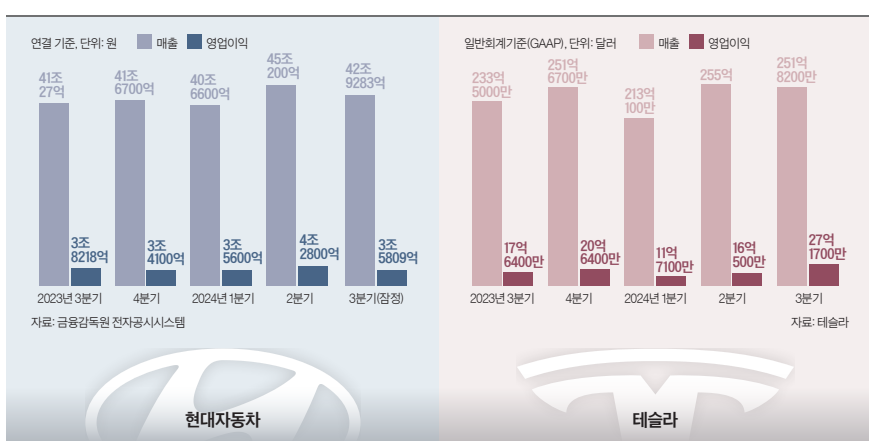

현대차 3분기 최대 매출... 테슬라는 이익 54% 늘었다

현대차 "고부가 잘 팔려" 42조 매출
전체 판매량은 시장 둔화에 감소
테슬라 "생산·인도량 모두 늘어나"
실적 발표 직후 주가 경중 뛰기도

현대차가 3분기 역대 최대 매출을 기록했다. 같은 기간 테슬라도 예상치를 상회하는 실적을 내면서, 글로벌 자동차 업체들이 수요 감소와 전기차 캐즘(일시적 수요 정체)을 극복하고 반등에 돌입했다는 해석이 나온다.