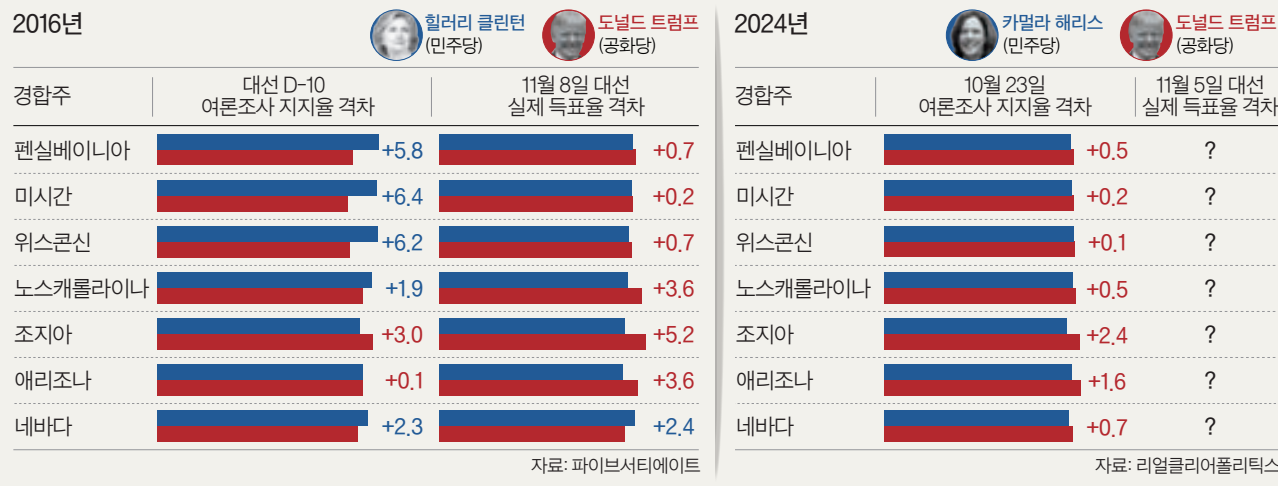

이재운
이민법 변호사
저의 케이스를 진행하는 마음으로 성실하게 도와드리겠습니다.
703.916.1111 / 703.916.1215

WWW.UMNLOAN.COM
소중한 주택 융자, 신뢰와 전문성을 갖춘 회사
유나이티드 몰게지 내이션과 함께 하십시오!
NMLS# 2425871
1-833-846-4004

중영일보

“최고”
가장 많은 이들의 선택
배준원 용자
NMLS# 178471
703-868-7147

유 파이낸셜 그룹
메디케어
703-961-8811

대표전화: (703)281-9660 dc.koreadaily.com

The Korea Daily

COPY RIGHT 2024 제 691159호

Friday, October 25, 2024 A

11일 남은 대선, 트럼프 '경합주 싹쓸이' 가능성 치솟는다

SPECIAL STORY

도널드 트럼프 전 대통령이 2024년 미국 대선에서 주요 경합주 전체를 석권할 가능성이 커지고 있다.

미국 최고 정치여론조사 전문가 네이트 실버의 최신 분석은 트럼프가 주요 경합주에서 모두 승리할 확률을 24.4%로 평가하며 “이는 가장 가능성이 높은 시나리오”라고 밝혔다.

이번 선거에서 실버가 분석한 7개의 주요 경합주에는 애리조나, 조지아, 펜실베이니아, 미시간, 위스콘신, 노스캐롤라이나, 네바다가 포함된다. 분석에 따르면 트럼프는 애리조나, 조지아, 노스캐롤라이나에서 우세를 보이고 있다. 특히 애리조나와 조지아는 지난 대선에서 바이든 대통령이 승리한 주였으나, 현재 트럼프가 다시 주도권을 가져가고 있다는 점이 주목된다. 여론조사에서는 트럼프가 이들 주에서 해리스를 앞서는 상황이다.

애리조나와 조지아의 선거인단 수는 각각 11명, 16명으로, 두 주에서 승리할 경우 트럼프는 2024년 대선에서 필요한 선거인단 과반을 확보하는 데 한층 더 가까워진다. 실버는 이러한 주에서

미 대선 여론조사·실제 투표, 얼마나 달랐나 단위: %p

의 트럼프 우세 현상이 다른 경합주에도 영향을 미칠 수 있으며, 이는 트럼프의 대선 승리 가능성을 한층 높여준다는 분석이다.

반면 해리스는 미시간, 위스콘신, 네바다에서 근소한 격차 앞서고 있다. 그러나 이들 주에서 해리스가 승리한다고 하더라도 트럼프가 애리조나와 조지아에서 승리하는 경

우에는 결과적으로 트럼프가 더 많은 선거인단을 확보해 승리할 수 있다.

이와함께 펜실베이니아에서의 트럼프 승리 가능성도 상승세다. 현재 여론조사에서 트럼프와 해리스 부통령의 지지율은 거의 비슷한 수준이지만, 여론조사에 반영되지 못하는 ‘사이 트럼프’ 지지자들의 비율이 높다는 펜실베이니아 주의 특성상, 이미 트럼프의 실제 지지율이 해리스

를 추월했을 것이라는 관측이 지배적이다. 네이트 실버 역시 트럼프가 펜실베이니아에서 다시 승리할 가능성이 높다고 예상하고 있다.

트럼프의 펜실베이니아 내 강력한 지지 기반은 산업 중심지의 노동자들과 농촌 지역에 집중되어 있으며, 그의 경제 정책이 다시 유권자들에게 호소력을 발휘하고 있다는 것이 전문가들의 지적이다. 실버는 펜실베이니아에서의 승리가 트럼프가 선거인단 270명을 확보하는 데 중요한 열쇠가 될 것이라고

전망한다.

이와 함께 최근 발표된 여러 여론조사 결과도 트럼프의 승리 가능성을 뒷받침하고 있다. ‘리얼클리어폴리틱스(RealClearPolitics)’ 조사도 트럼프가 경합주 전반에서 승리할 가능성이 높아지고 있다는 결과가 나왔는데, 이들 주에서 트럼프가 확보할 것으로 예상되는 선거인단 수는 312명에 이른다. 이는 해리스가 확보할 것으로 예상되는 227명보다 월등히 많은 수치다. (표 참조)

해리스 부통령은 일부 경합주에서 여전히 우위를 보이긴 하지만, 애리조나와 조지아에서의 열세가 치명적일 수 있다. 특히 해리스가 선거인단 과반을 차지하기 위해서는 펜실베이니아, 미시간, 위스콘신에서의 확실한 승리가 필요한 상황이다. 그러나 피부로 느껴지는 지지자들의 이탈현상에 해리스 캠프의 분위기가 얼음하나는 게 소식통들의 전언이다.

결국 트럼프가 경합주에서의 우위를 계속 유지하고, 막판 유세 전략을 계획대로 실행할 경우 재선 가능성의 추는 더욱 기울어 질 것이라는 게 전문가들의 진단이다.

박세용 기자 >> 관계기사 2면

VA 영킨 주지사-연방법무부 소송 격화

연방법무부 유권자 명부 삭제 50개주 전수 조사

연방법무부가 버지니아주가 연방선거법을 위반하고 있다며 소송한 가운데, 전국 50개주를 대상으로 유권자명부 삭제 실태를 조사하겠다고 나섰다.

연방지방법원에 제출된 소장에 따르면, 버지니아 정부는 선거일 90일 이전에 유권자 명부를 확정하고 수정을 금

지하는 연방선거법 위반을 위반하고 있다. 하지만 글렌 영킨(사진) 주지사가 지난 8월 서명한 행정명령을 통해 비시민권자의 투표 참여를 막기 위해 유권자 명부 재조사를 지시했다. 이 조치로 주정부는 유권자 명부를 매일 단위로 조사해 투표권이

없는 허위 등록자를 가려내도록 했으나, 연방선거등록법상 선거일 90일 이전부터는 유권자명부에 대한 수정 등을 금지한다는 법조항을 위반하고 있다는 것이다.

버지니아 주정부는 행정명령에 의해 유권자 6천여명을 명부에서 삭제했으나, 연방법무부는 사소한 행정착오에 의해 귀화 시민권자의 투표권이 박탈됐다고 주장하고 전국적으로 조사를

확대할 것.

영킨 주지사는 이에 맞서 “팀 케인 전 주지사(민주) 재임시절인 2006년도에 이미 제정된 선거법에 따라 조사를 벌인 것 뿐이며 연방법을 위반한 적이 없다”고 밝혔다. 영킨 주지사의 발언이 공개된 직후 버지니아 알렉산드리아에 위치한 연방지방법원 판사는 버지니아 선거국이 삭제한 유권자 명단을 제출할 것을 명령했다.

법원 측은 주지사 행정명령에 대한 소송이 아니라 이민권익단체에 의한 소송을 위해 내린 명령이라고 밝혔으

나, 공화당은 연방법원이 연방법무부의 하수인 노릇을 하고 있다고 반발했다. 또한 버지니아 주정부가 차량등록국(DMV)의 유권자 등록 데이터를 이용해 유권자명부를 수정하고 있으나, DMV 데이터의 정확도가 매우 떨어지기 때문에 합법적인 이민유권자의 정당한 투표권이 침해당하고 있다는 지적도 나왔다.

연방법무부는 영킨 주지사가 명부에서 삭제한 유권자 중 상당수가 시민권자라고 주장했다.

김옥채 기자 >> 5면 '연방법무부'로 이어집니다

퍼스트 홈케어
WWW.FIRSTHCO.COM
571.549.6789

엘리콧시티 교통사고 모커리 척추병원
목·허리 통증 전문 병원
교통사고
410-480-0083

편한나라 척추신경 교통사고 디스크
엘리콧시티 410-480-2331
락빌 301-279-6960
원정송영성, D.C.

롱라이프 홈케어
571.623.0255
Annandale

골든 벨라 보석상
결혼 예물 전문
GIA 다이아몬드
보석금 고가 매입
순금 아기 물반지 팔찌
보석 세공, 시계 수리
703.988.0033 센터빌
301.792.5615 H-Mart 내

MD Ellicott City Snoopy Pet Grooming
강아지 그루밍 배우실분
강아지 그루머 구합니다.
410-988-5523