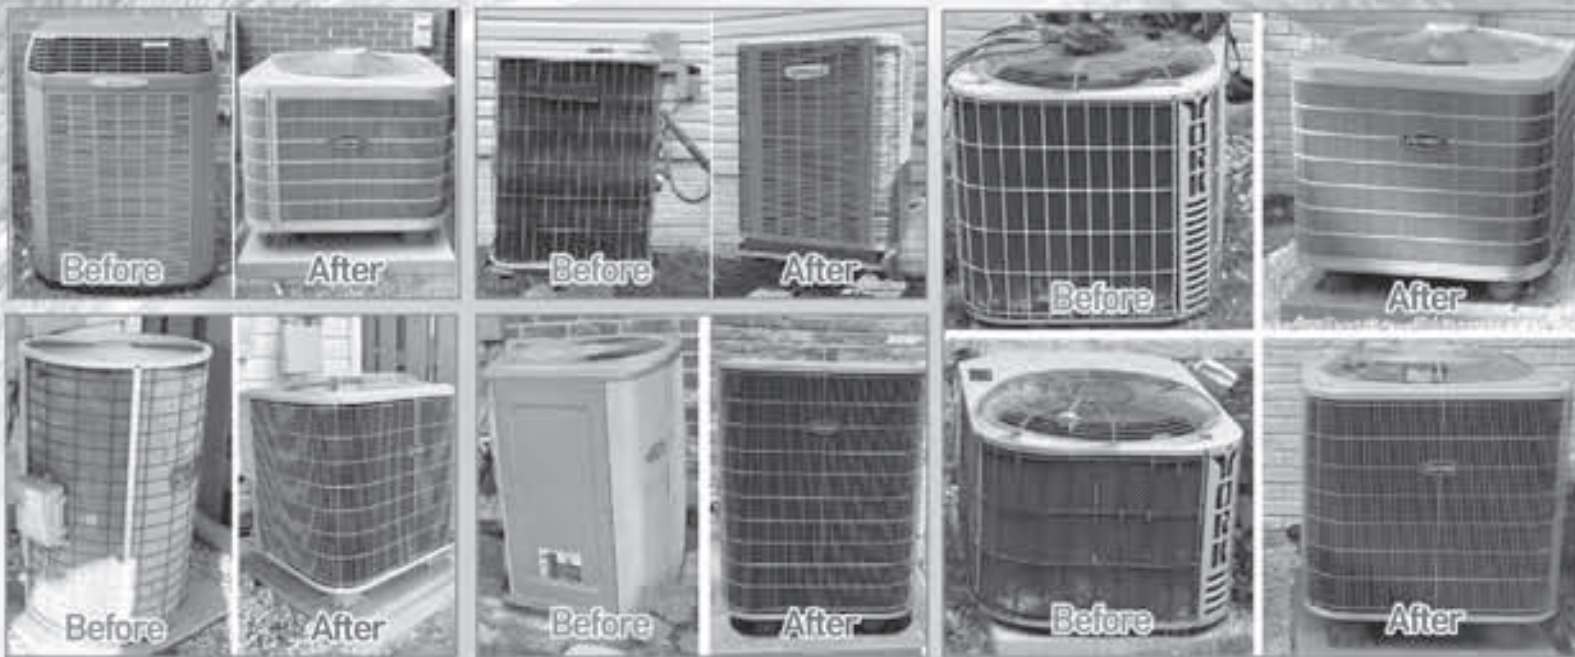

L & B UNIVERSAL

HEATING AIR CONDITIONING MAINTENANCE
"Because Comfort Should Be Universal"

오래되고 낡은 고장의 기계 더이상 망설이지 마세요.
유니버설이 최고의 기술과 최저의 가격으로 교체해 드립니다.

VA·MD·DC 지역에서 제일 큰 규모의 냉난방 회사, **L&B Universal**
한인 최대 규모로 저렴하고 정확하게 서비스 해드립니다

1. **L&B에서 제공하는 서비스**
2. AIR CLEANER AND HUMIDIFIER
   - INDOOR AIR QUALITY PROBLEMS
   - FURNACES & AIR HANDLERS
   - NEW FURNACE INSTALLATION
   - FURNACE REPAIR SERVICE
   - AIR CONDITIONERS & HEAT PUMPS
   - AC INSTALLATION
   - AC REPAIR