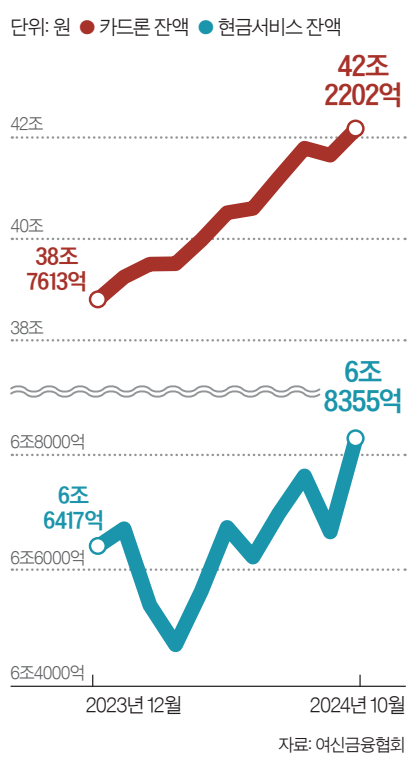

늘어난 카드론 및 현금서비스

고 설명했다. 카드론 풀림이 커지면서 건전성 우려가 나온다. 카드론의 대출 심사가 까다롭지 않은 데다 이용 고객들이 대출을 갚을 능력이 상대적으로 떨어져서다. 실제 올해 카드사들은 신규 카드론을 큰 폭으로 늘렸음에도 불구하고 연체율은 오히려 올랐다.

업계에서 가장 높은 우리카드의 연체율은 지난해 9월 말(2.1%)과 비교해 올해 9월 말(2.45%) 0.35%포인트 상승했다. 연체율이 낮은 편인 현대카드도 지난해 9월 말(0.99%)까지는 유일하게 1% 미만의 연체율을 기록했지만, 올해 9월 말(1.03%)에는 1%를 넘어섰다.

석병훈 이화여대 경제학과 교수는 "고금리 국면이 길어지면서 내수 회복이 기대만큼 되지 않고 있다 보니 서민들의 카드론 수요도 증가한 것"이라며 "금리 인하 등 내수 회복을 위한 추가 정책이 필요해 보인다"고 했다

김남준 기자

HopeSpring Child & Family Clinic, LLC

희스프링 아동 가족 상담소

상담분야
아동, 청소년, 성인 상담, 부부 상담, 가족 상담, 놀이치료, 모래놀이치료, 미술 치료, 표현 예술 치료, 자녀문제 컨설팅, 부모 상담, 부모 교육 및 정신건강 관련 강의

상담진료분야
우울증, 조울증, 불안장애, 분노조절장애, 강박증, 선택적 함묵증, 조현병, PTSD, ADHD, Autism, 섭식 장애, 발달장애 및 지연, 학교 내에서 문제 행동들, 부모자녀 갈등, 대인관계 갈등, 아동 학대(신체적 폭력, 성폭력 등), 가정폭력, 부부 갈등, 고부 갈등, 별거/사별/이혼/재혼 후 심리적인 어려움, 스트레스 관리법

정신건강 전문가 **권미경, Ph.D.**
(Dr. Mi-Kyong Kwon)

- 한국과 미국에서 25년 이상 임상 경력
- National Certified Counselor
- National Certified TF-CBT Therapist
- Licensed Professional Counselor & Supervisor (VA)
- Licensed Clinical Professional Counselor & Supervisor (MD)
- Licensed Professional Counselor (TX)
- Registered Play Therapist & Supervisor
- 전) 한국놀이치료학회 편집 전문위원
- 전) Kennedy Krieger Institute, Psychotherapist
- 전) Trauma Training Academy, Faculty

VA 자격증 소유한 심리 치료사 구함 (이중언어자 환영)

예약 상담제 각종 건강보험 취급

703-259-5617, 410-241-2520

3915 Old Lee Hwy, #23A, Fairfax, VA 22030
www.hopespringchildandfamily.com
info@hopespringchildandfamily.com

타이슨스 코너 DC Eye Clinic

전안과

25년 over 11300 백내장/녹내장 수술
over 12700 레이저 치료경력

진료과목

백내장 레이저 수술 Cataract Laser Surgery	안구 건조증 치료 Dry Eyes Therapy
녹내장 레이저 치료 & 수술 Glaucomal Laser and Surgery	눈 당뇨병 레이저 & 주사 Diabetes Laser and Injection
노년기 황반변성 주사치료 Macular Degeneration Injection Th	안검하수(눈꺼풀 처짐 개선) Eyelid Surgery (Blepharoplasty)
정기적인 눈 검사 Routine Eye Exam	카중보험 적용 됩니다

원장/ Benjamin Chun, MD

- Brown University BA Degree
- Brown Dartmouth Medical School MD Degree
- Tripler Army Medical Center Internship
- Madigan Army Medical Center Residency
- Madigan Research Ophthalmology - Participant
- Harvard Cardiovascular Research Program - Participant
- American Board of Ophthalmology Certified
- Voted 2020 Best Eye Dr from Top Doctors Pittsburgh Magazine
- Korean Daily Medical Columnist

구인 리셉티비스트/테크니션 구합니다! 이중언어 이력서: dceyeclinic@yahoo.com

Vienna T: 703 853 1966
8381 Old Courthouse Rd Suite #345
Vienna, VA 22182
dceyeclinic.com

White Oak T: 412 681 8505
1985 Lincoln Way Suite #15
White Oak, PA 15131

Shady side T: 412 681 8505
5438 Centre Avenue
Pittsburgh, PA 15232

Southside T: 412 681 8505
2300 Jane St.
Pittsburgh, PA 15203

한국말로 진료 받으세요!!