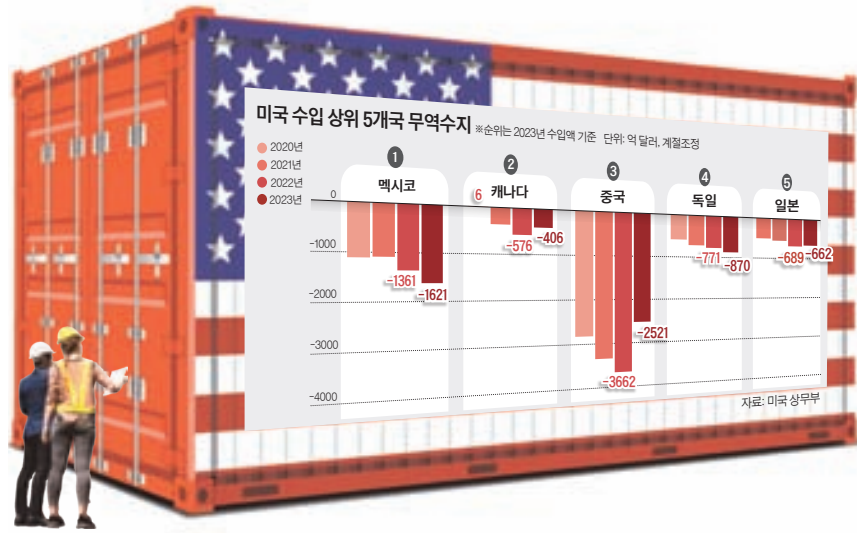

캐나다·멕시코까지 ... 트럼프 관세 날벼락

“마약·불법 이민 막을 때까지 부과” 모든 제품에 관세 25%...FTA 무시

속전속결로 진행된 인선을 마무리지는 도널드 트럼프 미국 대통령 당선인이 취임 전부터 초강경 관세 카드를 꺼냈다. 취임 첫날 미국의 3대 교역국인 중국·멕시코·캐나다에 고율의 추가 관세를 부과하겠다고 밝혔다.

트럼프가 관세를 부과한다는 3개국 가운데 중국을 제외한 멕시코·캐나다는 미국과 무역협정(USMCA)을 맺고 있다. 한·미 자유무역협정(FTA)을 체결한 한국도 관세 폭탄의 대상이 될 수 있다는 의미다.

트럼프는 25일 자신의 소셜미디어(SNS) 트루소셜에 “(취임일인) 1월 20일 첫 행정명령 중 하나로 멕시코와 캐나다에서 미국으로 오는 모든 제품에 25%의 관세를 물리는 데 필요한 모든 서류에 서명할 것”이란 글을 올렸다. 중국에 대해선 “모든 중국산 제품에 대해 (기존의) 추가 관세에 더해 10%의 추가 관세를 매기겠다”고 했다. 트럼프는 해당 국가가 불법 이민과 마약 문제에 충분히 협력하지 않았다며, 관세 적용 기간을 “마약, 특히 펜타닐 유입과 불법으로 국경을 넘는 이민자들을 제대로 단속할 때까지”라고 못 박았다. 이날 전격 발표된 3개 국가에 대한 관세 부과 방침은 대선 때 제시해 왔던 공약에도 없던 내용이다. 트럼프는 선거 기간 ▶모든 수입품에 10~20% 보편 관세 ▶중국에 60% 관세 ▶멕시코에서 생산된 중국 자동차에 100~200% 관세를 부과하겠다고 공언해 왔다.

트럼프는 그동안 관세가 필요한 이유

로 미국 노동자 보호와 제조업 부흥, 자동차산업 보호 등 경제적 이유를 들어 왔지만, 이날 추가 관세를 부과할 계획을 밝히면서 마약과 이민 문제를 이유로 들었다. 경제뿐 아니라 전 분야에서 관세를 상대국에 대한 압박 수단으로 활용할 수 있다는 의미로 해석된다.

이러한 구상은 트럼프 당선과 함께 예고됐다. 베센트 재무장관 지명자는 지난 15일 폭스뉴스에 기고한 칼럼에서 “관세는 대통령의 외교 정책 목표를 달성하는 데 유용한 도구”라고 밝혔다. 베센트는 특히 “동맹국이 자주국방에 더 많은 비용을 지출하도록 유도하거나, 해외 시장을 개방하거나, 불법 이민 종료와 펜타닐 밀수 단속에 대한 협력을 확보하거나 군사적 침략을 억제하는 등에서 관세는 중심적 역할을 할 수 있다”고 강조했다.

트럼프는 지난달 월스트리트저널(WSJ) 인터뷰에서도 “중국이 대만을 침공하면 150~200%의 관세를 부과해 대응하겠다”며 관세를 대(對)중국 안보 이슈에 활용할 가능성을 시사했다. 트럼프는 한국을 “머니 머신”으로 칭하며 지난날 한·미가 합의한 것보다 9배 많은 100억 달러(약 14조원)의 방위비 분담금을 내야 한다고 주장해 왔다. 경우에 따라 관세를 방위비 분담금 인상을 위한 압박 수단으로 활용할 가능성을 배제하기 어렵다는 관측도 나온다.

미국 ‘우선주의’에 대한 우려가 부상하면서 외환시장은 출렁였다. 미국 달러화는 올랐고 관련 국가의 통화는 약세를 보였다. 서울 외환시장에 따르면 26일 원화값은 전 거래일 증가(1402.2원)보다 2.8원 하락한(환율 상

승) 1405원에 개장했다. 이후 1407원 대까지 밀렸다가 1398.2원에 주간 거래를 마쳤다.

대통령으로 공식 취임하기까지 두 달이나 남은 상황에서 트럼프 당선인이 관세 카드를 꺼내들자 한국 산업계에는 긴장감이 돌고 있다. 당장 트럼프가 중국을 상대로 관세 전쟁에 나설 경우 한국도 타격이 불가피하다. 정규철 한국개발연구원(KDI) 경제전망실장은 “미국의 견제로 중국 완제품의 대미 수출이 줄면 중국에 중간재를 수출하는 한국도 부정적 영향을 받을 수밖에 없다”며 “또 중국 경기가 안 좋아지면 중국으로의 수출이 전체적으로 감소하는 점도 문제”라고 말했다.

또 멕시코는 한국 기업이 북미 수출용 제품의 생산 기지로 점점 지역이어서 관세가 적용될 경우 생산원가 상승이 불가피하다. 한국 기업은 미국이 2020년 멕시코·캐나다와 관세를 없애는 조치인 USMCA(미국·멕시코·캐나다 협정)를 맺으면서 멕시코 진출을 늘

려 왔다. 미국 시장과 가까우면서도 인건비가 저렴하고, 무관세 혜택까지 받을 수 있어 생산 거점으로 매력적이기 때문이다.

한국수출입은행 통계에 따르면, 한국은 지난해 멕시코에 7억5400만 달러(약 1조600억원)를 투자했다. 멕시코가 유지한 해외 직접투자 국가 중 10위 규모다. 특히 USMCA 효과가 극대화된 2022년에는 한국 기업들의 투자액(6억8600만 달러)은 전년(3억100만 달러)보다 2배 이상 늘었다.

하지만 미국의 25% 관세 부과로 USMCA가 무력화하면 멕시코에 진출한 한국 기업은 직격탄을 맞을 수밖에 없다. 대한무역투자진흥공사(KOTRA)에 따르면, 멕시코엔 현재 130여 개 한국 기업이 사업 중이다. 특히 자동차·전자제품 등의 제조 공장들이 멕시코에 집중돼 있다. 기아는 2016년 준공한 멕시코 몬테레이 공장에서 연간 25만 대의 자동차를 생산하고 있다. 이 중 15만 대가량은 미국 수출용

인데, 관세 부과 시 타격을 받을 수밖에 없다. 현대차그룹의 부품 계열사인 현대모비스·현대위아·현대트랜시스도 몬테레이에 공장을 두고 있다. 모듈·램프(현대모비스), 엔진(현대위아), 변속기(현대트랜시스)를 생산해 미국 완성차 기업에 일부 제공한다. 삼성전자는 멕시코 케레타로에서 가전 공장을, 티후아나에서 TV 공장을 각각 운영 중이다. LG전자도 레이노사(TV), 몬테레이(냉장고), 라모스(전장)에 생산기지를 두고 있다.

다만 이날 트럼프가 깜짝 공개한 관세 부과 계획이 실제 시행될지에 대해선 미국 내에서도 미지수란 평가다. AP통신은 “이번 공약이 취임 전에 상대국에 대한 협상 전략으로 사용하기 위한 것인지 불투명하다”고 보도했다. 트럼프는 1기 행정부 때인 2019년에도 불법 이민자 문제를 해결하기 위해 멕시코에 5% 관세를 물리고, 매달 5%씩 추가한다는 계획을 발표한 적이 있다. 해당 정책에 대해 미국 의회를 비롯해 업계에선 강한 비판이 나왔고, 트럼프는 결국 정책 발표 1주일 만에 “멕시코가 강력한 조치를 취하기로 했다”며 계획을 철회했다.

미국 싱크탱크인 피터슨국제경제연구원(PIIE) 애덤 포즌 소장은 이날 한국경제인협회와 공동 주최한 ‘격랑의 트럼프 2기와 한국의 생존 해법’ 콘퍼런스에서 “미국 관세 정책의 핵심 타격은 중국과 멕시코”라며 “다른 국가에는 협상 카드로 활용될 가능성이 크다”고 전망했다.

워싱턴=강태화 특파원
세종=이우림 기자·윤성민 기자

▶ 1면 ‘트럼프·김정은’에서 이어집니다

실제 트럼프 당선인은 이번 대선 과정에서 줄곧 김 위원장과의 친분을 강조하면서 북한과 다시 정상외교에 나설 가능성을 시사해 왔다.

트럼프 당선인은 자신이 대통령 후보로 공식 지명된 지난 7월 공화당 전 당대회에서 “많은 핵무기를 가지고 있는 누군가와 잘 지내는 것은 좋은 일”이라며 “우리가 재집권하면 나는 그

(김정은)와 잘 지낼 것”이라고 말한 바 있다.

특히 트럼프 당선인은 지난 22일 백악관 수석 국가안보 부보좌관에 집권 1기 당시 대북 협상 실무를 담당했던 알렉스 윈을 발탁했다.

이를 두고 북미 정상외교 재개 신호탄을 쏘아 올린 것 아니냐는 해석이 나오기도 했다.

하지만, 2018년과 지금의 상황이 많이 달라져 양측 정상이 대화를 시작하

는 접점을 찾기가 쉽지 않을 것이라는 관측도 있다.

북한은 핵과 미사일 기술을 더욱 고도화한 데다 러시아와 긴밀하게 협력하면서 더욱 대담한 도발 행태를 보이고 있는 상황이다.

더구나 김 위원장은 지난 21일 평양에서 열린 무장장비전시회 개막 연설에서 트럼프 당선인의 대선 승리 이후 다양하게 제기되는 북미 정상회담 및 협상 재개 관측에 분명하게 선을 그었다.

김 위원장은 “우리는 이미 미국과 함께 협상주로의 갈 수 있는 곳까지 다 보았으며 결과에 확신한 것은 초대국의 공존의지가 아니라 철저한 힘의 입장과 언제 가도 변할 수 있는 침략적이며 적대적인 대조선(대북) 정책이었다”며 대미 협상이나 관계 복원에 부정적 입장을 피력했다.

김 위원장은 또 미국이 대북 압박을 위해 핵을 공유하는 군사동맹을 확대하고 전략자산을 한반도에 전개하고

있다면 “(한반도가 지금처럼) 가장 파괴적인 열핵전쟁으로 번져질 수 있는 상황에 직면한 적은 없었다”고 말했다.

그러면서 김 위원장은 “우리 당과 정부는 그 어떤 경우에도 자기 국가의 안전권이 침해당하는 상황을 절대로 방관하지 않을 것이며 우리 손으로 군사적 균형의 추를 내리우는 일은 영원히 없을 것임을 다시금 분명히 한다”고 덧붙였다.

워싱턴 날씨 (°F)

28일(목)	50~33	1일(일)	40~25
29일(금)	48~25	2일(월)	38~25
30일(토)	38~23	3일(화)	39~23

11월 27일(수) 55~44

워싱턴 중양일보

7023 Little River Tpke #310, Annandale, VA 22003

The Korea Daily (USPS 020-081) is published daily except Sundays and Postal holidays that fall on Mondays for $120 including applicable Virginia Sales Tax per year by The Korea Daily, 7023 Little River Tpke., Annandale, VA 22003. Periodicals Postage paid at Annandale, VA and at additional mailing offices.

POST MASTERS: send address changes to The Korea Daily.