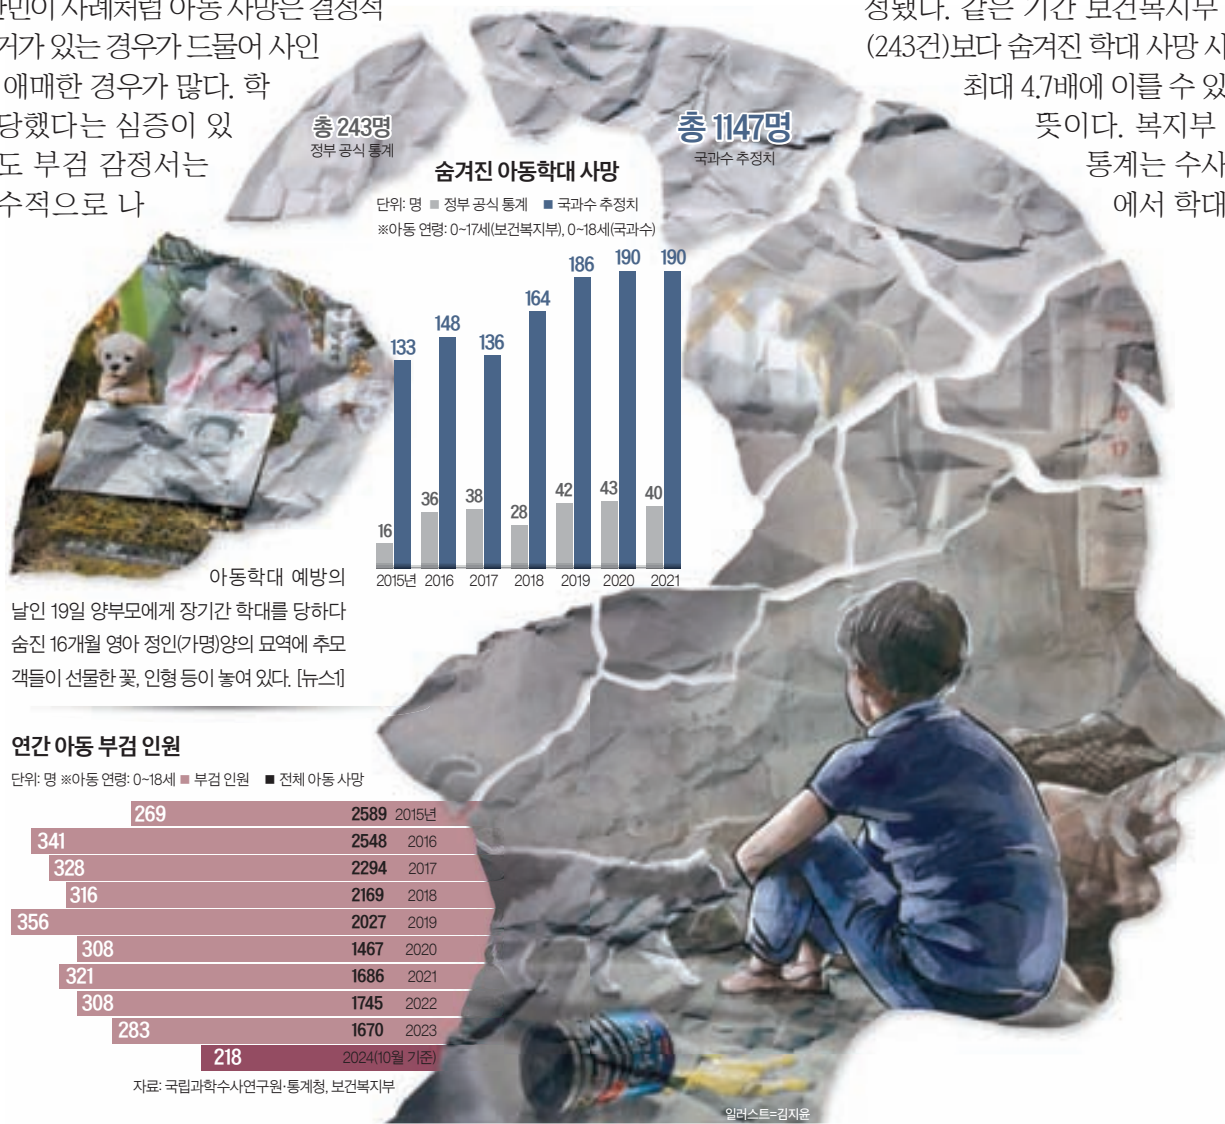

인천경찰청 여성청소년범죄수사대는 곧바로 국립과학수사연구원에 부검을 맡겼다. 친부와 친모 이사라(가명·20대)씨에 대한 조사도 착수했다. 두 사람은 이미 50일 전 찬민이를 떨어 뜨려 머리뼈 골절로 아동학대 수사를 받던 중이었으나 “실수로 떨어뜨린 것”이라고 주장했다.

찬민이 사망 당시 좁은 오피스텔에서 이씨 친구인 A씨 가족 3명(여아 2명 포함)과 B씨 가족 5명(여아 3명 포함)이 함께 생활하는 특이한 상황이었다. 친모 이씨는 지난해 11월 생후 89일이던 한 살 터울 형 찬근(가명)이의 무릎 골절로 불구속 송치된 상태였다.

하지만 국과수의 1차 부검 결과 찬민이의 사인은 원인불명으로 나왔다. 이후 정밀 부검에선 허혈성 뇌 손상(뇌에 산소가 충분히 공급되지 않아 생기는 현상)이 의심됐지만 앞서 머리 골절 때문인지, 질식 때문인지 가리지 못했다. 아동학대 사망으로 볼 직접 근거가 없는 상황에서 경찰은 전문의 소견 등을 추가

조사한 뒤 아동학대치사 혐의를 적용할 지 고심하고 있다.

양경무 서울과학수사연구소장은 “찬민이 사례처럼 아동 사망은 결정적 증거가 있는 경우가 드물어 사인이 애매한 경우가 많다. 학대당했다는 심증이 있어도 부검 감정서는 보수적으로 나

가는 경우가 많다”고 말했다. 국과수가 아동사망검토시스템(NFS-Child Death Review System)을 통해

2015~2021년 6년간 부검한 아동 사망 사건 2239건을 분석한 결과 절반이 넘는 1147건이 학대로 인한 사망으로 추정됐다. 같은 기간 보건복지부 통계(243건)보다 숨겨진 학대 사망 사건이 최대 4.7배에 이를 수 있다는 뜻이다. 복지부 공식 통계는 수사기관에서 학대치사

로 결론이 난 사건 위주로 집계한다.

NFS-CDRS는 2015년 이후 수사기록과 부검보고서 등 만 18세 미만 아동 3048명의 사망 자료를 ‘머신러닝’을 통해 학습시켜 개발한 아동 사망의 위험성을 판단하는 시스템이다. 국과수가 설정한 340개 변수(사망 당시 아동과 부모 나이, 사회적 지지 정도, 양육 환경, 부모 소득, 폭력 등 가정불화, 부모 정신병력 등)가 입력돼 있다.

2021년 한 광역지자체의 원룸에서 숨진 생후 6개월 주영이도 공식 통계에선 학대로 잡히진 않았지만, 국과수는 학대 사망으로 추정한 사례다. 당시 성인용 침대에서 얼굴까지 이불에 덮인 채 발견됐다. 친부모가 키우던 강아지·고양이의 분변이 집 안에 가득한 환경이었으나 신체 학대 흔적은 없었다. 주영이 사인은 ‘원인 불명’으로 나왔다. 경찰청 등에 따르면, 지난해 아동 사망 사례 학대 혐의로 신고된 42명 중 14명(38.1%)은 입건 전 조사종결, 불송치, 불기소 판단을 받았다.

김희송 국과수 법의검사과실장은 “가정에서 은밀하게 발생하는 아동학대는 숨겨진 죽음이 있을 수밖에 없다”고 말했다. 정선숙 덕성여대 사회복지학과 교수는 “아동학대는 정확한 예방책을 마련하기 위해 아동이 어떻게 죽었는지 정확한 분석이 선행돼야 한다”고 말했다.

이영근·이찬규·이수민 기자

학대사망 학습한 판독기, 생후 100일 딸 옷장 가둔 행동에 ‘경고등’

‘정인이법’ ‘민식이법’... 학대와 사고로 세상을 떠난 아이의 이름을 딴 법이다. 큰 사건이 터지면 일사천리로 없는 법까지 만들지만 대부분의 아동은 왜, 어떻게 사망했는지 검토하지 않은 채 사망 처리된다. 반면에 미국·영국·일본은 일찍 아동사망검토제(CDR)를 도입해 재발을 막을 예방책을 찾는다. 중앙일보는 3048명의 아이들이 남긴 ‘다임 메시지’를 통해 어른이 관심과 주의를 조금 더 기울였다면 막을 수 있는 죽음이 많다는 사실을 심층 취재했다.

‘3048명의 다임메시지’를 학습한 국립과학수사연구원의 아동사망검토시스템(NFS-CDRS)이 실제 아동학대 사례를 프로파일링한 결과 보고서를 최초로 입수했다.

‘부모의 방임’으로 서울의 한 아동보호전문기관(아보전)에서 사례 관리를 받고 있는 윤이서(가명·8)양도 NFS-CDRS 프로파일링 대상 중 한 명이다. 지난해 14일 만난 친부 윤인욱(가명·41)씨는 “치부지만 학대가 줄었으면 하는 마음은 똑같다”며 결과 공개

에 동의했다. 이씨의 방임은 8년 전 생후 100일부터 시작됐다. 2016년 10월 당시 친모 서정화(가명·41)씨 지병인 양극성 정동장애(조울증)가 악화한 게 계기였다. 서씨는 이서가 계속 운다는 이유로 옷장에 가둬다. 이를 발견한 아버지의 신고로 이서는 시설로 분리 조치됐다. 이서가 부모 품으로 돌아오는 데 4년이 걸렸다. 방임의 원인이 된 서씨의 정신장애 치료와 주거 환경 개선이란 조건이 붙었기 때문이었다. 비정규직이던 부부가 돈을 모아 반지하 단칸방에

서 방 2개 이층집으로 이사한 뒤 2020년 이서를 데려올 수 있었다.

하지만 3년 만인 지난해 10월 직장 동료와 갈등을 겪으며 어머니 서씨의 병세가 악화했다. 딸은 시설로 재분리 조치되고 아내는 병원에 강제 입원됐다. 이후 이서가 시설 생활을 완강히 거부하면서 법원 가정복귀 심리를 거쳐 지난해 8월 다시 집으로 돌아왔다.

국과수는 “이서의 경우 생후 3개월에 옷장에 갇히는 심각한 방임을 경험했지만 개입이 즉각적으로 이뤄져 기

적적으로 생존할 수 있었다”며 “특히 친부의 지지적 역할이 아이의 사망을 막은 결정적 보호 요인”이라고 분석했다. 보고서를 읽은 아버지 윤씨는 “마음이 울컥한다. 다시는 이런 일이 없도록 잘해야겠다는 경각심이 든다”고 말했다.

국과수는 지난해부터 지자체와 아동보호전문기관에 프로파일 분석 결과를 제공하고 있다. 현장 만족도도 높다. 김채영 오산시 아보전 사례관리팀장은 “객관적 자료가 있으니 지자체 학대전담공무원과의 협력이 수월했다”고 말했다.

이영근·이찬규·이수민 기자

위기 가정서 아동 사망확률 높아

국립과학수사연구원 아동사망검토진(양경무·김희송·정규희·최인석, 이하 연구진)이 2021년 ‘국과수 아동사망검토시스템(NFS-CDRS)’을 개발한 건 아동학대 사망 인원을 보다 정확하게

파악하기 위해서였다. 김희송 법의검사와 실장은 “과연 아동학대 사망이 이렇게 적을까 하는 의문에서 연구가 출발했다”고 말했다.

이들은 사회적 관심이 집중되는 신

체적 폭력으로 인한 사망사건보다 방임·방치 같은 전형적인 위기 가정에서의 아동 사망에 더 주목하고 면밀한 연구·분석이 필요하다고 강조했다. 정규희 연구원은 “아동고문 유형의 잔혹한 사건도 매년 10건 안팎 벌어지지만 대다수 아동 사망사건은 사각지대에 놓

인 위기 가정에서 발생한다”며 “제때 도움을 줬으면 살릴 수 있던 아이가 못해도 한 해에 100명은 될 것으로 보인다”고 말했다.

알고리즘을 활용하면 인간의 직관보다 더 사실에 근접한 결과가 나올 수 있다는 게 이들의 설명이다. 김 실장은

“최근 부모가 대기업에 다니는 등 소득 수준이 높고 조부모도 양육에 도움을 주는 좋은 환경의 가정에서 아이의 두 개골이 손상된 경우가 있었다”며 “데이터 코딩을 해 보니 학대 가능성이 상당히 있는 것으로 나왔다”고 말했다.

이영근·이찬규·이수민 기자

오바마케어! 메디케어!

풍부한 경험과 신뢰의 에이전트

프라임 보험이 무료로 도와드립니다.

This is an advertisement.

프라임 보험(조앤김)

상담전화 (703) 861-9923

14641 Lee Hwy #D3, Centreville, VA 20121
7535 Little River Twpk, Suite 204, Annandale, VA 22003

ACA 2025 오바마 보험 가입 및 플랜 변경

2024년 11월 1일 ~ 2025년 1월 15일

2025 메디케어 변경 및 등록 ▶ 2024년 10월 15일 ~ 12월 7일

2025년 플랜에 대한 상담 및 등록

- 눈높이 상담 • 쉬운 설명 • 보험료 및 의료혜택 비교

1960년생이신 분들 / 65세 이후 직장에서 은퇴하신 분들 / 현재 메디케어 플랜 가입자

상담 내용	파트 A & B	파트 C	파트 D
	서플리먼트, 플랜 A,B,G,K,L,N		타주에서 이사하신 분들
	이중 특별 필요 플랜		
	메디케어 (파트 A, B) + 메디케이드 (모든 메디케이드 대상) 추가 혜택 VA 지역, MD 지역		

We do not offer every plan available in your area. Currently we represent [X] organization which offer [X] products in your area. Please contact Medicare.gov, 1-800-MEDICARE, or your local Statw Health Insurance Program to get information on all of your options.

GTAX Consulting Group

703-844-0355 / www.gtax1.com

4000 Legato Rd. Ste. 1100, Fairfax, VA 22033

IRS 감사 세무랑감 전문

“ 세금 보고, 절세 전략, 세금 문제 해결, 각종 비즈니스 지원 서비스를 통해 고객의 성공을 돕습니다. 저희는 빠르고 저렴하며 고객이 만족하는 양질의 서비스를 제공합니다. ”

김영선
연방세무사

개인 세금 보고

- 50개 주 개인 세금 보고 / 세무 상담
- 해외 자산 및 수입 보고
- 자녀 학자금 신청 및 상담
- 세무 감사 대행 / 세금 탕감 신청

사업체 세금 보고

- 법인체, 사업체 설립
- 비영리 단체 설립
- 사업체 세금 보고 및 세무 업무
- 장부 정리 및 직원 PAYROLL

재정 설계 및 노후 계획

- 은퇴 설계 / 개인 연금 Annuity, IRA
- 생명 보험 / 장기 요양 보험
- 직원 복지 / SEP, 401K
- 오바마케어 / 메디케어