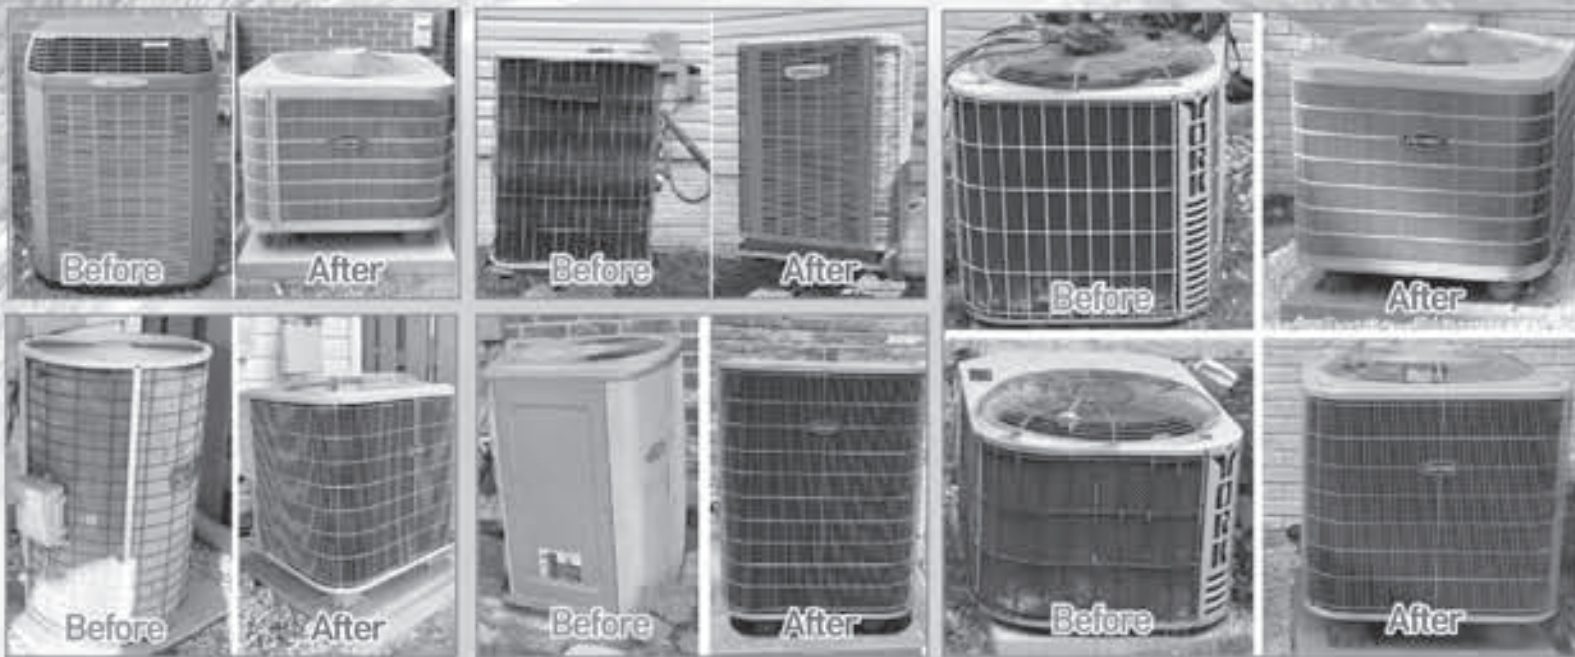

L & B UNIVERSAL

HEATING AIR CONDITIONING MAINTENANCE
"Because Comfort Should Be Universal"

오래되고 낡은 고장의 기계 더이상 망설이지 마세요.
유니버설이 최고의 기술과 최저의 가격으로 교체해 드립니다.

VA · MD · DC 지역에서 제일 큰 규모의 냉난방 회사, **L&B Universal**
한인 최대 규모로 저렴하고 정확하게 서비스 해드립니다

1. **L&B에서 제공하는 서비스**
2. AIR CLEANER AND HUMIDIFIER
   - INDOOR AIR QUALITY PROBLEMS
   - FURNACES & AIR HANDLERS
   - NEW FURNACE INSTALLATION
   - FURNACE REPAIR SERVICE
   - AIR CONDITIONERS & HEAT PUMPS
   - AC INSTALLATION
   - AC REPAIR