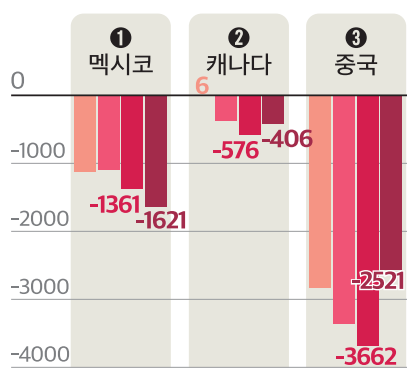

트럼프 관세, 물가 폭증 우려

중국·캐나다·멕시코에 부과
과일·채소·고기 등 식품 타격

도널드 트럼프 당선인이 부과할 관세가 식품 및 생활용품 가격 인상으로 이어질 것이라는 우려가 쏟아지고 있다. 미국은 세계에서 가장 큰 수입국으로 멕시코, 중국, 캐나다가 상위 3대 공급국이다. 특히 캐나다와 멕시코는 미국 무역량의 약 30%를 차지한다.

트럼프 당선인은 25일 중국 제품에 추가 10% 관세, 캐나다와 멕시코 상품에 25% 관세 부과 계획을 발표했다.

경제학자들은 기업들이 관세로 발생하는 추가 비용을 소비자에게 전가해 멕시코·캐나다·중국산 식품, 의류, 자동차, 술 및 기타 상품의 가격이 급등할 것이라는 분석을 내놓고 있다.

NBC 뉴스에 따르면 관세가 부과되면 소비자들은 연간 약 780억 달러의 부담이 커질 전망이다.

뉴스위크는 관세 영향을 받는 주요 품목으로 ▶식품 ▶자동차 및 자동차 부품 ▶전자제품 ▶연료 및 오일 ▶플라스틱 제품 ▶기계 및 산업 장비 ▶알루미늄 및 강철을 꼽았다.

일반 소비자에게 가장 직접적인 영향을 미치는 품목은 식품이다.

멕시코와 캐나다는 과일, 채소, 육류, 유제품을 포함해 미국에 농산물을

미국 수입 상위3개국 무역 수지

단위: 억 달러, 계절조정
※ 순위는 2023 수입액 기준
● 2020년 ● 2021년 ● 2022년 ● 2023년

자료: 미국 상무부

수출하고 있기 때문이다. 2022년 멕시코산 과일은 미국 수입 과일의 51%, 채소의 69%를 차지했다. 캐나다산 과일과 채소의 비중은 각각 2%와 20%나 된다. 관세 부과로 가격 급등이 예상되는 대표 품목은 아보카도, 토마토, 소고기, 치즈 등이다.

사이먼 정 MG 프로듀서 대표는 “과는 100% 멕시코산이고 이외 배추, 무, 망고, 이태리호박, 토마토, 실란트로 등이 계절에 따라 멕시코에서 수입된다”며 “농산물은 바로 내수 공급을 할 수 없어서 관세 부과가 현실화되면 농산물 가격은 오를 수밖에 없다”고 밝혔다.

올해 캐나다 소고기 수출 예상 물량은 총 59만5000톤으로 그 중 약 80%가 미국으로 온다. 마켓에서 판매중인 LA 갈비는 캐나다산이 많고 다른 소고기 부위는 멕시코에서 수입된다고 한다는 업계의 설명이다.

한 마켓 관계자는 “캐나다산 갈비 AAA(조이스) 등급이 미국 갈비와 비교하면 가격과 품질 모두 경쟁력이 있다”며 “정육 도매업체에서 가격 변동은 아직 없지만, 관세 부과로 가격이 오르면 미국산 제품과 가격 비교를 할 예정”이라고 밝혔다.

캐나다와 멕시코는 자동차 및 자동차 부품 주요 공급국이다. 관세 부과로 신차 가격에 1000~5000달러가 추가되며 가격이 크게 오를 것으로 전망했다. 신차 평균 가격은 현재 약 4만8000달러. 지난해 미국에서 판매된 신차 1560만 대 중 약 15%가 멕시코, 8%는 캐나다에서 생산됐다.

다니엘 로에스카 윌가 애널리스트는 “복스엔진, 스틸란티스, 제너럴 모터스, 포드가 직격탄을 맞을 것”이라며 “관세를 부과하면 미국 자동차 산업이 위기에 몰릴 수 있다”고 내다봤다. 스마트폰을 포함한 많은 전자제품도 멕시코 의존도가 높다. 멕시코 관세는 TV, 노트북 및 가전제품과 같은 기기의 가격 인상을 야기할 것으로 예상된다.

이은영 기자

사설

불체자 선택적 추방 필요하다

도널드 트럼프 정부 출범을 앞두고 불법체류자들이 패닉 상태에 빠졌다. 내년 1월 20일 취임식 날부터 사상 최대 규모의 추방을 예고했기 때문이다. 트럼프 2기 정부의 추방 조치는 규모뿐만 아니라 내용도 강화될 전망이다. ‘국경 차르’에 지명된 톰 호먼은 대대적인 단속과 국경 보안 강화를 공언했고, 트럼프 당선인은 추방 작업 지원에 군대 동원 가능성까지 시사했다.

사실 불법입국자 문제는 심각하다. 매년 수백만 명이 국경을 넘고 있어 국경과 접한 주 정부들은 이들의 처리에 골머리를 앓고 있다. 단속과 처리에 드는 예산도 상당하다. 더 이상 방치했다가는 견줄 수 없는 상황을 맞을 수도 있다고 분석한다. 이런 면에서 국경 단속 강화는 필요한 조치다.

문제는 이미 정착한 불법체류자들이다. 트럼프 당선인은 이들에 대한 단속과 처벌도 강화한다는 방침이다. 미국에 생활 터전을 마련한 이

들이 하루아침에 출신 국가로 쫓겨나고 가족과 생이별을 해야 하는 일이 벌어진다는 의미다. 수십만명에 달하는 DACA(불법체류청소년추방유예) 프로그램 수혜자들도 불안하기는 마찬가지다. 프로그램의 중단 가능성이 높기 때문이다. 최근 이민법 변호사 사무실과 이민자 권익 옹호 단체에는 불법체류자들의 문의 전화가 빗발치는 것으로 전해졌다. 그만큼 그들의 불안감이 큰 것이다.

미국에는 1100만 명가량의 불법체류자가 있는 것으로 알려졌다. 그중에는 한인도 10만 명가량 되는 것으로 추산된다. 미국에서 가정을 이뤄 자녀를 낳고, 꼬박꼬박 세금보고를 하는 불법체류자도 상당수다. 각종 범죄에 연루된 불법체류자는 신속히 체포해 추방해야 하지만 성실한 생활인까지 무조건 쫓아내는 것은 너무 가혹한 처사다.

불법체류자 추방은 선택적으로 이뤄져야 한다.

‘밥 먹었어?’ ... 한인 입양인들 울었다

한인 여성의 성장 이야기를 담은 1인극이 화제다.

27일 CBS는 전국 입양의 달을 맞아 극작가 겸 배우 조이 김(사진)의 1인극 ‘밥 먹었어?(Did You Eat?)’를 집중 조명했다.

이 작품은 지난 12일부터 보스턴 예술센터(Boston Center for the Arts) 블랙박스 극장에서 공연 중이며, 오는 30일까지 이어진다. 대본을 직접 쓰고 연기한 김 씨는 이 매체와의 인터뷰에서 “‘밥 먹었어?’라는 표현에는 다양한 의미가 담겨 있다”며 “이 말은 ‘잘 지내?’, ‘미안해’, 혹은 ‘사랑해’로 해석될 수 있다. 우리 가족 안에서는 이 표현이 사랑의 언어였다”고 설명했다.

특히 이 작품은 보스턴 지역 한인 입양인들 사이에서 큰 공감을 얻고 있다.

입양의 달을 맞아 제작된 이 연극은 아시아계와 입양인 사이에 강한 연결 고리를 만들어냈다는 평가를 받고 있다.

보스턴 한인 입양인 단체 케시 에오 부회장은 “입양인으로서 깊은 공감을 할 수 있었다”며 “백인 가족들과 함께 하며 소속감을 갈망했던 내 경험이 떠올랐기 때문”이라고 말했다.

한편, 서울 태생의 김 씨는 16세 때 미국에 왔다. 주로 한인 디아스포라를 문화, 예술적으로 재해석하는 작품 활동에 집중하고 있다. 럿거스 대학 메이슨 그로스 예술 학교에서 연기학 석사 학위를 받았다.

정윤재 기자

월가 저승사자 나간 자리... 한인 검사가 대행에 취임

한인이 금융의 중심지 월스트리트 등을 관할하는 연방 검찰 뉴욕 남부 지검의 검사장 직무대행으로 취임한다.

법무부는 에드워드 김(사진) 부지검장이 데미안 윌리엄스 검사장의 뒤를 이어 직무대행이 될 것이라고 25일 발표했다. 이날 사임 의사를 밝힌 윌리엄스 검사장은 내달 13일까지 근무하고 자리에서 물러난다.

연방 검찰 뉴욕 남부 지검은 월스트리트를 중심으로 금융 범죄 등을 다루고 있어 검찰 내에서도 영향력이 막강한 기관으로 손꼽히고 있다. 이번엔 자

리에서 물러나는 윌리엄스 검사장 역시 뉴욕 남부 지검에서 활동하면서 ‘월가의 저승사자’로 불릴 만큼 화이트칼라 범죄 수사를 전담해 왔다.

내달부터 검사장 직무대행을 맡게 될 김 부지검장은 연방 검찰에서 지난 2008년부터 일해왔다. 사기 및 사이버 범죄 수사를 전담하며 법무부 장관 특별 공로상 등을 세 차례 수상했으며,

연방법 집행기관재단(FLEF)으로부터 올해의 검사로 선정되기도 했다.

이후 2017년에는 크리거 김&르윈 로펌을 설립, 지난 1월까지 변호사로서도 활동했다. 로펌에서는 금융 사기, 암호화폐 사기, 자금 세탁, 해외부패방지법 등 소송 전문 변호사로 일했다.

지난 2월부터 연방 검찰 뉴욕 남부 지검의 수석 고문 및 부지검장으로 복귀한 뒤 이번에 검사장 직무대행을 맡게 됐다. 한편, 김 부지검장은 브라운대학교(1998년)와 하버드 로스쿨을 수석으로 졸업(2004년)했다.

정열 기자