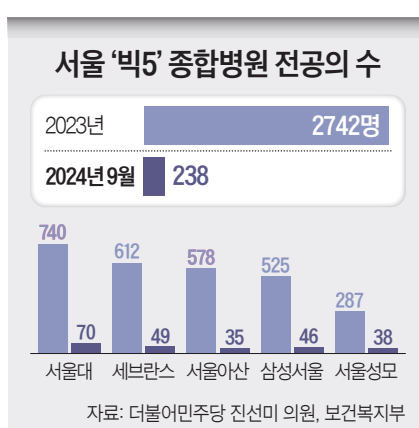

21개 병원에서 대다수의 인턴이 병원을 떠났다. 인턴 3068명 중 102명(3.3%)만 현재 수련을 이어가고 있다.

전공의 모집을 시작할 때만 해도 의

료계에선 전공의 복귀를 기대하는 분위기도 있었다.

대한의사협회(의협) 비대위가 주장하는 ‘2025년도 의대 모집 중지’가 시

하지만 ‘의대 증원 백지화’를 주장하는 강경파가 여론을 주도하면서 유무형의 압력을 행사했다. 최근엔 수련병원에서 근무하는 족탁(일반의)가 의사 익명 커뮤니티에서 조리돌림을 당했다고 폭로하기도 했다. 여기에 더욱 찬물을 끼얹은 게 지난 3월 비상계엄 당시 발표한 ‘미복귀 전공의 처단’ 포고령이다.