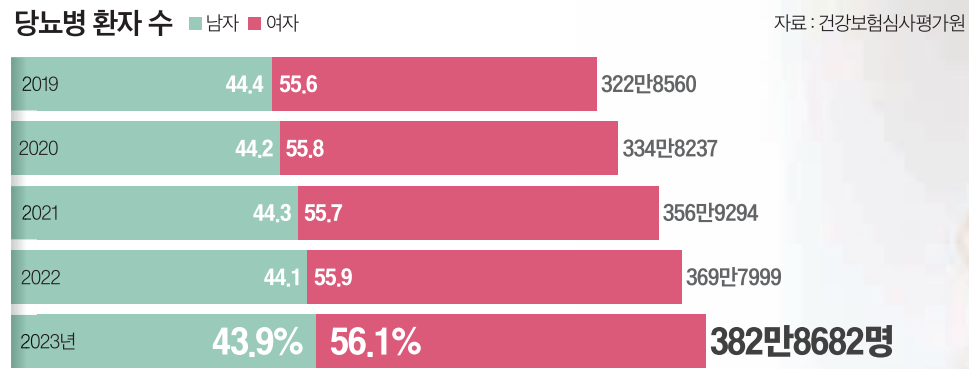

간병인의 도움이 필요 하십니까?
Hanmi Homehealth
회사는 1,200여명의 간병사를 교육하여 배출한 정당한 정직한 회사입니다. 특히, 개인 부담으로 간병사를 구하시는 분은 특별 상담하여 드립니다.
www.HanmiHomehealth.com
6214 Old Keene Mill Ct., Springfield, VA 22152
한미간호학교 Hanmi Nursing School
한미 간호 학교는 미주 지역에서 유일하게 미용언어로 CNA 교육과정을 제공 하고 있습니다.
t.(703)303-4556 / t.(703)303-0988
www.Hanminursingschool.com

20~30대 22% 당뇨병 고위험군...생활습관 당장 바꿔라

(공복혈당 100mg/dl 이상)

직장인 심모(32·여)씨는 최근 건강검진 결과지를 받고 적잖은 충격에 빠졌다. ‘당뇨병 전 단계’에 해당하는 공복혈당 장애로 나타났기 때문이다. 심씨의 공복 혈당 수치는 104mg/dl로 정상치인 100mg/dl 미만보다 약간 높은 상태였다. 당뇨 가족력이 있어 어느 정도 염려가 되긴 했지만, 아직 젊고 건강하다는 생각에 큰 문제를 느끼지 못했다. 심씨는 “지금부터 관리하지 않으면 당뇨병으로 진행할 위험이 크는데, 어떻게 해야 정상 혈당으로 되돌릴 수 있을지 모르겠다”고 토로했다.

중장년층의 전유물로 여겨지던 당뇨병이 젊은 연령층을 위협하고 있다. 젊은 당뇨병 환자가 꾸준히 늘고 있는 것. 대한당뇨병학회의 ‘당뇨병 팩트 시트 2024’에 따르면 국내 19~39세 청년 인구의 2.2%인 30만8000여 명이 당뇨병 환자로 추산됐다. 20~30대의 당뇨병 전 단계 유병률은 21.8%(303만명)였다. 즉 20~30대 5명 중 1명은 공복 혈당 수치가 정상인보다 높은 당뇨병 고위험군인 셈이다. 증가세도 가파르다. 건강보험심사평가원이 발표한 2019~2023년 당뇨병 진료 현황을 보면 20대 진료 환자는 5년간 33.1% 급증했고, 10대는 23.7%, 10대 미만도 25.9% 늘었다. 젊다고 당뇨병을 안심하면 안 되는 이유다.

말기루·죽 등 혈당 스파이크 우려
혈당은 온종일 오르락내리락한다. 하지만 변동 폭은 크지 않다. 건강한 사람이라면 공복 혈당 수치가 70~100mg/dl로 유지되고, 식후 혈당도 140mg/dl를 넘지 않는다. 당뇨병은 혈액 속 포도당이 에너지원으로 이용되지 못해 혈당이 비정상적으로 올라가는 만성질환이다. 공복 혈당 수치가 126mg/dl 이상이거나 식후 2시간 혈당 200mg/dl 이상인 경우다. 당뇨병은 어느 날 갑자기 발병하는 게