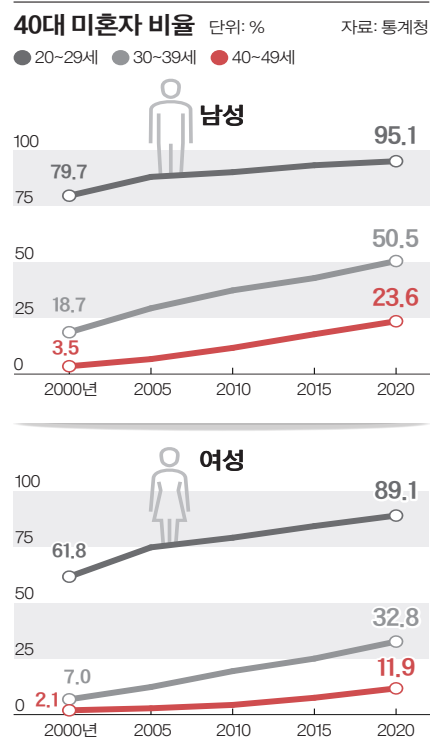

## 40대 남성 넷 중 하나는 미혼... 20년새 6.7배 늘었다

40대 남성 4명 중 1명이 결혼을 하지 않을 정도로 40대 미혼자의 비율이 늘어나고 있다. 20년 사이 남자는 6.7배로, 여자는 5.7배로 증가했다. 혼인 연령이 점차 늦어지는 데다, 결혼에 대한 긍정적 인식이 줄어들면서다. 통계청은 이 같은 내용을 담은 '2024 한국의 사회동향' 보고서를 19일 발간했다.

2000년만 해도 40대 남성 중 미혼자 비율은 3.5%에 불과했다. 그러나 2020년에는 40대 남성의 23.6%가 결혼한 적이 없었다. 40대 여성 미혼자 비율도 2000년 2.1%에서 2020년 11.9%로 증가했다.

미혼자 비율 증가는 결혼에 대한 긍정적 인식의 감소가 영향을 미친 것으로 풀이된다. 실제 19~34세 미혼자는

결혼한 적 있는 사람보다 '결혼을 해야 한다'고 생각하는 비율이 낮았다. 미혼자 중 결혼에 긍정적 태도를 가진 비율은 나이가 들수록 점점 낮아져, 40대 미혼자의 결혼 긍정 비율(남 33.7%·여 17.8%)은 결혼한 적 있는 사람의 긍정 비율(남 61.1%·여 44.4%)보다 각각 약 27%포인트씩 낮았다.

남성의 경우 결혼한 사람의 고용률과 대졸자 비율이 미혼자보다 높았지만, 여성은 반대로 미혼자의 고용률과 대졸자 비율이 높았다.

계통오 국민대 교수는 "생애 미혼(만 49세까지 한 번도 결혼하지 않은 사람)이 남성은 저학력자에게서 많이 나타나고, 여성은 고학력자에게서 많이 나타나고 있음을 보여준다"며 "교육수준

과 미혼의 관계가 성별로 다르게 나타나고 있는 것"이라고 설명했다.

19~34세 미혼자의 결혼 의향은 남성(80%)이 여성(70%)보다 높고, 남녀 모두 교육·근로 형태 등이 좋을수록 높았다. 일자리가 결혼에 큰 영향을 미친다는 의미다.

최근의 일자리는 급속하게 발전하는 인공지능(AI)의 도전을 받는 중이다. 챗GPT 등의 AI 기술은 사람의 일자리를 보완 또는 대체할 것으로 예상되고 있다.

2023년 상반기 기준 한국 노동시장에서 GPT에 의해 대체될 수 있는 일자리는 약 277만개로, 전체의 9.8%가 해당했다. GPT가 작업을 도우며 보완할 수 있는 일자리는 이보다 더 많은 약