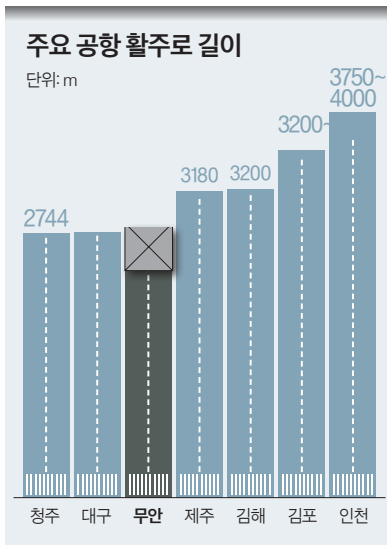

사고 여객기에서 충격으로 떨어져 나온 좌석. (사진 왼쪽) 크레인 이 사고 여객기를 들어올리고 있다. (오른쪽)

영하며 음파탐지기, 비살상용 총, 그물 등으로 24시간 교대 활동을 하고 있다. 가장 위험한 경우는 새가 항공기 엔진 속으로 빨려 들어갈 때다. 엔진 내부를 망가뜨리거나 엔진을 태울 수도 있다. 조류 충돌이 발생할 경우 5%가량은 심각한 사고로 이어진다는 분석도 있다.

이와 함께 무안공항은 버드 스트라이크 발생 비율이 높아 대책 마련 필요

성이 제기됐다. 한국공항공사 가 더불어민주당 이연희 의원실에 제출한 자료에 따르면, 무안공항의 버드 스트라이크 발생 건수는 2019년부터 올해 8월까지 총 10건이었다.

이 기간 무안공항을 오간 항공기는 총 1만1004편으로 발생률은 0.09%로 추산된다. 발생률로 따지면 인천국제공항을 제외한 전국 14개 공항 중 가장 높은 수준이다.

2020년부터 추진된 무안국제공항 활주로 확장 사업 당시 환경영향평가에서도 조류 충돌의 위험이 크다는 경고가 나왔다. 하지만, 활주로 확장 사업이 완공되지 않았다는 이유로 이런 대책이 실행되지는 않은 것으로 파악된다.

무안공항의 짧은 활주로도 도마 위에 올랐다. 2007년 개항한 무안국제공항 제1활주로 길이는 2800m로, 국내 중주 공항인 인천국제공항

(3750~4000m)보다 25~30%가량 짧다. 이에 전남도는 2010년 이후 꾸준히 무안국제공항 활주로 연장을 정부에 요청했다. 활주로 연장 사업은 2021년 국토교통부 기본계획에 포함, 현재 공사가 진행 중이다. 2025년까지 492억 원을 투입해 기존 활주로를 3160m로 360m 늘릴 계획이다.

강감성 교통전문기자, 박영우·천권필 기자 무안=문희철·손성배 기자

길이 40m 비행기, 15m 꼬리만 남았다

▶ 1편 ‘대참사’에서 이어집니다

이로부터 3분 후인 8시57분 ‘조류 이동이 있으니 주의하라’는 취지의 경보를 내리자 고도를 낮추고 있던 사고기는 재상승해 복행(復行)했다.

복행은 착륙하려던 항공기가 정상 착륙이 불가능하다고 판단해 다시 이륙하는 것이다.

중앙사고수습본부 관계자가 “1차 착륙 시도가 실패한 원인에 대해선 조류

충돌로 인해 조종에 어려움이 있지 않았나 추정하고 있다”고 밝힌 이유다. 실제 2분 후인 8시59분 사고기 기장은 메이데이(긴급구조) 신호를 보냈다.

관제탑에서 당초 착륙해야 하는 방향(01활주로)의 반대 방향(19활주로)으로 착륙을 허가하자, 사고기는 오전 9시쯤 착륙을 시도했다. 중앙사고수습본부 관계자는 “1차 복행이 완전히 이뤄지지 않고 올라가다가 아마도 기체에 이상이 있어 관제탑과 협의해 완전

히 복행하지 않고 긴급하게 19활주로 방향으로 착륙을 허가받은 것”이라고 설명했다.

제주항공 여객기는 9시3분쯤 랜딩기어를 내리지 않은 채 동체착륙을 하다가 활주로를 지나 담벼락에 충돌했다. 사고기 조종사인 한모 기장은 6823시간, 김모 부기장은 1650시간의 비행 경력을 보유했다. 기장은 2019년 3월, 부기장은 지난해 2월부터 현재 직책을 맡았다.

국토부는 항공철도사고조사위원회가 사고기의 두 가지 블랙박스인 비행기록장치와 음성기록장치 수거를 모두 마쳤다고 밝혔다. 국토부는 수거된 블랙박스를 30일 김포공항 시험분석센터로 가져가 분석 가능 여부를 확인할 예정이다.

이날 사고가 난 기종은 제주항공 B737-800으로 2009년 제작됐다. 탑승자 명단에 따르면 사고 당시 승객 175명과 승무원 6명 등 총 181명이 타고 있었다. 한국인 173명, 태국인 2명이다.

한편 이시바 시게루 일본 총리와 시진핑 중국 국가주석, 패통탄 친나랏 태

국 총리는 29일 항공기 추락사고 희생자 가족에게 애도를 표했다. 이시바 총리는 “귀국(貴國)에서 많은 고귀한 생명을 잃은 데 대해 깊은 슬픔을 느낀다”며 위로의 메시지를 발표했다. 시 주석도 이번 참사와 관련, 한국에 위로의 메시지를 보냈다.

친나랏 총리는 이날 자신의 소셜미디어를 통해 제주항공 추락사고 소식과 애도의 뜻을 전하며 “(태국) 외교부는 (태국인) 탑승객 가족에게 연락해 진행 상황을 알리라”고 지시했다.

무안=최경호·황희규·손성배 기자 문희철·김원 기자

무안 참사에... 윤 탄핵집회도 연기 검토

29일 무안 제주항공 참사가 알려지자 사회 각계에서 추모의 물결이 이어졌다. 12·3 비상계엄 선포 이후 윤석열(사진) 대통령 퇴진 집회에 총력을 모으던 시민·사회단체들은 31일 서울 종로구 광화문 일대에서 예정된 대규모 탄핵 촉구 집회 ‘아듀 윤석열 송년 콘서트’ 연기를 검토 중이다.

1500여 개 시민·사회단체로 구성된 ‘윤석열 즉각 퇴진·사회대개혁 비상행동’은 성명을 내고 “참사로 희생된 분들의 명복을 빈다. 정부 당국이

유가족과 피해자들과의 소통 체계를 신속히 마련하고, 공간 확보와 의료·심리 지원 등을 체계적이고 최우선적으로 제공해야 한다”며 이런 입장을 전했다.

10·29 이태원 참사 시민대책회의와 유가족협의회도 “희생자 유가족과 부상자들이 참사 관련 정보를 충분히 접하고 필요한 지원을 받을 수 있도록 해야 한다”고 주문했다.

또 최상목 대통령 권한대행에게 “정치적으로 혼란한 상황인 만큼 참사에