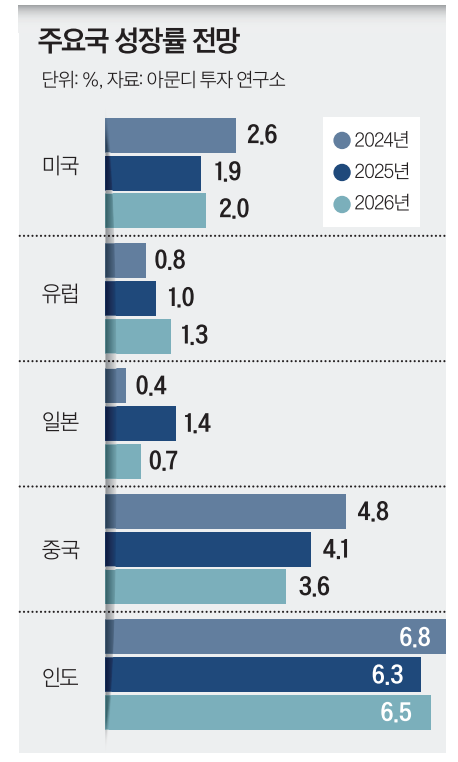

뱅크 모르티에 아문디 최고투자책임자는 “미국 증시와 성장 낙관론이 지나친다. 내년엔 신흥 아시아 시장에 주목하라”고 했다. 전민규 기자

단기적 리스크와 중장기적인 기업 혁신 중 어느 쪽에 더 비중을 둘지 저울질하고 있다”고 전했다. 그러면서 “한국 메모리반도체 기업은 AI산업 성장의 혜택을 볼 것”이라며 “다만 중국의 추격이 거센 범용 디램(DRAM)보다는 고대역폭메모리(HBM) 등 차세대 기술력 확보가 관건”이라고 강조했다.

배정원 기자
채테크
2025년 경제전망
» 3면

공인회계사
김서규 CPA
703.914.0085
7535 Little River Tnpk., #310-B
Annandale, 22003

김철민 변호사
이민법 / 상법
취업이민, 가족초청, NIW, H1B, F1, E2비자
비즈니스, 계약, 리스, 회사설립, 투자자문
703.973.8700
7700 Little River Tnpk., #303, Annandale, VA 22003

염증없는 잇몸, 오래가는 임플란트
나투라 치과
구강교육치과
dental implants
bright smile
703-652-4265

JJL Contractor Inc.
지붕 고민 / 돈 걱정
이제 그만하세요
Tel. 703.835.0945

대형 교통사고 전문
전직검사 한인2세 교통사고전문변호사! 같은사고! 다른결과!
ROWE WEINSTEIN & SOHN PLLC
로우와이스틴 & 손로폼
Attorneys and Counselors Law

사고가났습니까? 즉시 연락주세요. 바로 해결해 드리겠습니다.
-가벼운 접촉사고 부터 사망사고 까지-

사고처리
v 교통사고 직후 현장 어떻게 대처해야 하나요?
v 교통사고, 경찰에 신고 해야 하나요?
v 접촉사고 후 가해자가 본인의 잘못을 인정하지 않나요?
v 목격자는 필요하나요?

형사처벌
v 교통사고 후 구속되는 경우
v 음주운전 (DUI, DWI)
v 각종 교통 티켓
v 면허정지 (Licenses Suspension)
v 면허취소 (Licenses Revocation)
v 감옥형벌 (Jail Penalty)

패트릭 플로레스 Patrick Flores 교통사고 법정변호사 pflores@rowepllc.com
노승훈 Robinson S. Rown 교통사고 법정변호사 rrowe@rowepllc.com
로버트 캐들 Robert Cadle 교통사고 법정변호사 rcadle@rowepllc.com

MD 301-770-4710 VA 703-887-1037 888-340-7583 www.rowepllc.com
909 Rose Avenue, Suite 640 N. Bethesda, MD 20852 7010 Little River Turnpike Suite #300 Annandale, VA 22003 2200 Pennsylvania Avenue, N.W., 4th Floor Washington, D.C., 20037 FAX 301-770-4711 Mrs. Lee 사무장 703-887-1037 www.rowepllc.com