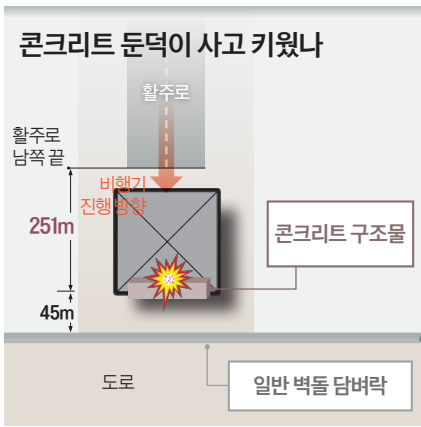

런 게 필요하냐”고 의문을 제기했다. 로컬라이저가 지면에 돌출된 것에 대한 의문도 있다. 예컨대 국내 인천공항과 김포공항의 경우 로컬라이저가 지면에 돌출돼 있지 않다. 인천공항의 경우 둔덕 없이 7.5cm 이하로 낮은 콘크리트 구조물이 살짝 올라와 있다. 덕분에 2016년 UPS 소속 화물기가 인천공항에서 랜딩기어 파손으로 활주로를 벗어나 로컬라이저와 충돌했을 당시 큰 피해가 없었다. “가정이지만 흙더미와 콘크리트로 설치된 둔덕이 없었다면 인명 피해가 줄었을 것으로 본다”(황호원 한국항공보안학회 회장), “활주로 끝에 이런 높이의 둔덕은 어느 공항에서도 본 적이 없다”(김인규 항공대 비행교육원장)는 지적이 나오는 배경

이다. 하지만 국토부는 “문제의 로컬라이저는 종단안전구역 밖에 있기 때문에 관련 안전 기준이나 설치 기준을 적용받지 않는다”는 입장이다. 종단안전구역은 항공기가 착륙한 후 제때 멈추지 못하고 활주로를 지나쳤을 경우 항공기의 손상을 줄이기 위해 착륙대 종단 이후에 설정된 구역을 말한다. 30일 제주항공 여객기 사고 브리핑에서 주종완 국토부 항공정책실장은 “국내 제주공항의 경우 콘크리트 구조물과 H빔을 써서 로컬라이저 안테나 높이를 높였고, 여수·포항경주 공항은 성토와 콘크리트를 활용했다”며 “해외 사례도 있는데 미국 LA, 스페인 테네리페 공항 등에서도 콘크리트 위에 안

테나를 설치한 것으로 확인된다”고 설명했다. 이어 주 실장은 “로컬라이저 시설을 어떤 토대 위에 놓느냐는 공항별로 다양한 형태가 있다”며 “콘크리트 구조물도 있고, 정해진 규격은 없다”고도 했다. 해당 로컬라이저 설계를 맡았던 엔지니어링사의 고위 관계자도 “국내외 기준·규정에 어긋난 게 없었다”고 주장했다. 활주로 끝단에 콘크리트 구조물을 세운 데 대한 비판에 그는 “활주로 안전구역 밖에는 관제탑도 있는데 관제탑에 충돌할 경우엔 이것도 문제가 된다는 거냐”고 말했다. 국토부는 전국 모든 공항의 로컬라이저 위치와 높이 등에 대해 전수조사에 나섰다. 강갑생 교통전문기자, 최경호·박영우·김원 기자

참사 전날 노르웨이에서도 동일 기종 사고... 유압장치 고장

(B737-800)

국토교통부가 무안 제주항공 참사 기종인 B737-800의 국내 운항 상황을 전수조사하기로 했다.

현재 국내 항공사가 노선에 투입하고 있는 B737-800은 총 101대다. 국토부는 30일 정부세종청사에서 “항공기 운항 전후 이뤄지는 점검과 정비 기록 등 여

러 규정이 잘 준수되고 있는지 들여다볼 계획”이라고 설명했다.

이날 오전 같은 기종의 제주항공 비행기가 제주로 향하던 중 랜딩기어 이상으로 다시 김포로 회항했다는 소식이 알려진 이후 불안감이 커지자 나온 조치다. 국토부에 따르면 국내에서 B737-800 항

공기는 제주항공이 39대로 가장 많이 보유하고 있고, 티웨이항공 27대, 진에어 19대, 이스타항공 10대, 에어인천 4대, 대한항공 2대 등이다. 무안 제주항공 참사 이후 해외 언론들은 B737-800의 유사 사고 사례를 소개했다. 항공 전문매체 ‘심플 플라잉’에 따르

면 29일(현지시간) 노르웨이 오슬로를 출발해 네덜란드 암스테르담으로 가던 해당 기종의 KLM 여객기는 오슬로로 다른 공항에 비상 착륙했다. 유압장치 고장이 원인인었는데, 엔진에서 연기가 났다는 현지 보도가 이어졌다. 지난 10월 11일엔 에어인디아익스프

레스의 B737-800이 이륙 직후 랜딩기어 문제로 2시간반 만에 회항한 일도 있었다. 랜딩기어를 접지 못한 비행기는 상공에서 문제 해결을 시도하다가 결국 출발지인 인도 티루치라팔리 공항으로 되돌아갔다.

지난 7월엔 영국 TUI에어의 B737-800이 랜딩기어 문제로 그리스 코르푸 공항으로 향하던 중 맨체스터로 회항했다. 최선욱 기자

“우울한 연말” 예약 줄추소에 끔찍한 상권

“오늘만 해도 세 팀이 예약을 취소했어요. 우울한 연말이네요.”

2024년의 끝자락인 30일 오후 서울 종로구 중각 젊음의 거리. 영업을 준비하던 횡집 점주 A(40)씨는 이렇게 말하

며 한숨을 내쉬었다.

12·3 비상계엄 사태로 연말 모임이 줄어 취소된 데 이어 지난 29일 무안국제공항에서 제주항공 여객기 참사까지 발생하면서 골목상권이 끔찍 얼어붙었

다. 정부가 다음 달 4일까지 국가 애도 기간으로 정하면서 기업 송년회가 미뤄지는 등 크고 작은 모임이 취소되는 분위기다.

계엄의 충격에서 벗어나면서 연말 모

임과 희식이 조금씩 재개되는 듯해 ‘연말 특수’를 조심스레 기대했던 자영업자와 소상공인들은 허탈한 표정이었다. 고깃집을 운영하는 B(59)씨는 “31일 단체 예약이 두 팀 취소돼 소규모 고객으로 테이블을 채워야 하는 상황”이라며 “참사 영향이라고 생각하면 안타

까워 ‘힘들다’고 말하기도 어렵다”고 털어놨다.

B씨의 매장 텔레비전에서는 참사 관련 뉴스가 연이어 나오고 있었다. 메뉴 주문 후 텔레비전에서 눈을 떼지 못하던 20대 여성 2명은 “너무 슬픈 일”이라며 대화를 이어갔다.

워싱턴 날씨 (°F)

1일(수) 50~31	4일(토) 36~26
2일(목) 41~30	5일(일) 37~27
3일(금) 43~26	6일(월) 37~24

12월 31일(화) 59~45

워싱턴 중앙일보

7023 Little River Tpke #310, Annandale, VA 22003

The Korea Daily (USPS 020-081) is published daily except Sundays and Postal holidays that fall on Mondays for $120 including applicable Virginia Sales Tax per year by The Korea Daily, 7023 Little River Tpke., Annandale, VA 22003. Periodicals Postage paid at Annandale, VA and at additional mailing offices.

POST MASTERS: send address changes to The Korea Daily.

연순향 부동산 703-489-6926

sunnyyeon@gmail.com

오랜 경력으로 성심성의껏 팔고/사고/렌트해 드립니다.