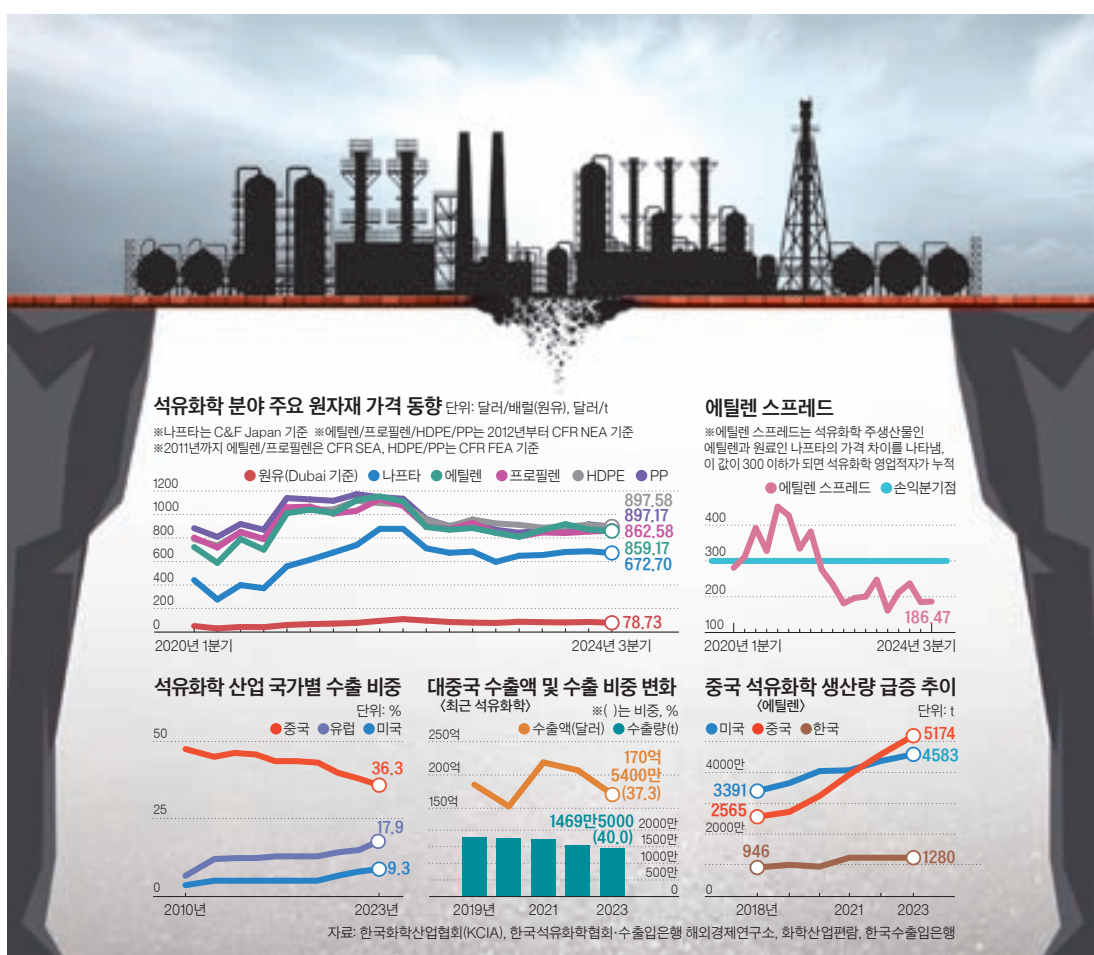

단지 업황 사이클만이라면 버티다 보면 해결될 수 있다. 문제는 좋은 날이 다시 오지 않을 수 있다는 것이다. 이유는 역시 중국이다. 중국은 공격적으로 석유화학 설비를 증설해 2022년에 이미 세

계 1위의 에틸렌 생산능력을 갖췄다. 머지않아 자급률 100%를 넘어 순수수출국으로 전환할 기세다. 과거 50%가 넘었던 석유화학 제품의 대중국 수출 비중은 36%까지 떨어졌고 앞으로 더 낮아질 것이다. 인도나 동남아 시장은 중국을 대체하기엔 아직은 너무 작고, 우리 사업자들이 특별한 공략이 점을 갖고 있지 않다.

국제정세의 불안정과 온실가스 규제 강화는 또 다른 위기 요인이다. 우리 업계는 대부분 원유를 정제해 얻는 나프타를 원료로 사용하기 때문에 유가 변동에 민감하다. 러시아-우크라이나 전쟁이 일어나자 값싼 러시아산 원료의 구매선이 막혔는데, 중국이나 인도는 오히려 더 낮은 가격에 사갔다. 일단 이스라엘과 하마스가 휴전에 합의했지만 다시 중동 정세 악화로 유가가 상승하면 원유 대신 셰일이나 천연가스를 원료로 쓰는 미국이나 중동의 업체들에 비해 불리해지는 것도 문제다. 여기에 석유화학은 대표적인 온실가스 다배출 산업이어서 각종 환경규제의 대상이 되고 있다. 제품 수요는 줄어들고, 대규모 투자와 기술의 개발로 대응해야 하는데 적자 지속 상황에 여유가 없다.

‘꿈의 기술’로 불리는 ‘정유·석유화학 통합시설(COTC, Crude Oil To Chemical)’ 설비가 확대되는 점도 기존의 사업자에게는 결정타가 될 수 있다. COTC는 나프타를 거치지 않고 원유로부터 직접 석유화학제품을 생산하는 통합공정 기술로 생산비용이 대폭 줄어든다. 중국의 신규 설비들은 대부분 COTC이며, 최근에는 중동의 석유기업들도 COTC를 지어 석유화학 산업에 진출하고 있다. 사우디의 아람코가 최대 주주인 에스오일은 울산에 9조3000억원을 투자해서 COTC 설비를 짓는 ‘샤헨(Shaheen)’ 프로젝트를 진행 중이다. 국내에 최신 설비가 생기면 좋은 일이지만, 공급 과잉과 더불어 다른 업체들의 위기는 가중될 것이다.

미국·일본, 어떻게 위기 돌파했나

사면초가에 몰린 석유화학 산업이지만 결론은 단순하다. 과잉설비의 과감한 해소와 새로운 경쟁력 발굴을 위한 체질 변화가 필요하다는 것이다. 미국과 일본은 이미 1970년대에 비슷한 어려움을 겪었고, 구조조정에 성공했다. 다만 그 방식은 서로 달랐다.

미국에서는 오일쇼크 이후 자발적 인수합병을 통한 사업 재편이 이루어졌다. 범용 제품의 생산업체들은 석유 부문과 수직 통합해 원가경쟁력을 높이고, 다른 업체들은 고부가가치 제품 집중 등 차별화를 통해 경쟁력을 높였다. 반면, 일본은 정부가 나서 지휘하며 범용 설비를 통제하고 고부가가치 제품으로의 전환을 촉진했다. 우리는 일본 쪽을 참고해야 한다는 의견이 많다. 원유와 가스 생산부터 수직계열화가 가능한 미국과는 달리, 원료를 전량 수입하는 우리로서는 설비 통제합이 선행돼야 하는데, 자발적 인수합병으로는 한계가 있다는 것이다.

이는 일종의 치킨 게임으로 설명할 수 있다. 업계 전체적으로 과잉 공급으로 손해를 보는 상황

이라 해보자. 누군가 설비를 먼저 폐쇄해서 과잉 공급이 해소된다면 그 과정의 손해는 해당 업체가 감당하지만, 이익은 다른 업체들이 나눠 가진다. 인수합병을 통한 구조조정도 마찬가지다. 구조조정의 비용은 당사자들이 부담하지만, 그로 인한 이익은 나머지 업체들도 얻는다. 이런 상황에서는 벼랑 끝까지 몰리기 전엔 자발적 구조조정이 일어나기 어렵다. 그 과정에서 새로운 경쟁력을 위해 쏟아야 할 시간과 노력도 낭비된다.

정부의 대응책과 한계

정부는 지난해 12월 ‘석유화학산업 경쟁력 제고 방안’을 발표했다. 정확한 현실진단을 바탕으로 공급과잉 설비를 합리화하고 고부가가치로 전환하기 위한 여러 지원 내용을 담았다. 하지만, 정부는 자발적 구조조정 유도에 맞춰졌다. 업계 스스로 재편계획을 마련해 추진하면 그에 따라 규제를 완화하고 연구개발(R&D), 세제 및 금융지원 등을 하겠다는 것이다. 업계는 정부의 의지를 환영하면서도 실효성에 의문을 제기하는 분위기다. 더 적극적으로 개입하지 않으면 구조조정의 동력이 생기기 어렵다고 보기 때문이다.

정부가 더 깊숙이 개입하려면 1997년 외환위기 빅딜 이후 급기시되어 온 영역으로 다시 들어가야 한다. 한두 부처의 의지로 될 일도 아니다. 예를 들어 치킨 게임을 피해 질서 있게 NCC 설비를 줄이려면 모두 통제할 1~2개의 기업만 남기거나 업계 차원의 공동 결정 기구를 만들어야 한다. 그러나 두 방법 모두 독점 형성과 담합을 금지하는 공정거래위원회의 벽을 넘기가 쉽지 않다.

공정거래법은 회생 불가능한 기업의 경우 인수합병 심사 요건을 완화해 주는 예외 규정을 가지고

있지만, 매우 까다로운 기준이 적용되기 때문에 현실성이 적다. 한편, 공정거래법 제40조 2항 1호는 ‘불황 극복을 위한 산업구조조정’의 목적의 공동행위를 인가해 줄 수 있게 돼 있다. 실제로 일본의 석유화학 구조조정 과정에서 이와 유사한 제도가 활용됐다. 문제는 이 조항이 지난 36년간 사용된 적이 없을 정도로 사실상 사문화된 상태라는 점이다. 공동행위 인가제도 전체로 넓혀도 사례가 1건밖에 없을 정도로 적용이 거의 안 됐다. 독일과 일본 외에는 해외사례도 없고 이들 나라조차 현재는 제도를 운용하지 않는다는 점도 부담이다.

신(新)산업정책의 기로가 될 수도

석유화학 산업의 앞길은 험난하다. 그대로 두면 많은 상처를 입고 영원히 경쟁력을 잃을지도 모른다. 정부의 적극적 개입이 대안일 수 있지만 기존에 쌓은 정책 기초를 무너뜨리고 새로운 길을 가야 한다. 그럴 수 있을지, 그레도 되는지 고민이 될 수밖에 없다.

다만 지금은 산업정책에 대한 기존의 상식을 원점부터 다시 생각해 봐야 하는 시대다. 몇 년 전만 해도 미국이 앞장서 산업육성 보조금을 지급하고, 관세장벽을 높이는 등의 정책을 취할 것이라고 예상하는 사람은 없었다. 우리에게도 국익을 위해서는 지금까지 하던 범위를 벗어나서 모든 가능성을 열어 놓는 접근이 필요할 수 있다. 석유화학 산업이 처한 상황은 중국의 거센 추격에 직면하고 있는 다른 산업들에서도 얼마든지 나타날 수 있다.

이번 사례가 신산업정책 환경에서 우리가 갈 길을 진지하게 고민하고, 늦지 않은 행동에 나서게 계기가 되기를 기대한다.

유재신 공인회계사

세무보고 / 회계업무 / 경영상담 / 세무 감사 대변

신규사업체 등록 / 공증업무 / 납세자 번호 (TIN)의 신청

유재신 경영학 박사, 공인회계사
[seshinyoo.pe@gmail.com]

2024

A

Return

유종옥 종합보험

자동차 / 집 / 사업체 / 생명

본드 / 건강보험 / 메디케어

유종옥 종합보험
jongokyo@gmail.com

TEL. 703-916-0172, 703-916-0868 (VA) / 301-871-2448 (MD) / FAX. 703-916-0173

VA Office: 7353 McWhorter Pl., #210, Alexandria, VA 22303
MD Office: 5732 Sherbrook Ln., Gaithersburg, MD 20882

1월 HOT 리스팅

페어팩스 타운홈
방3, 차2.5

$590,000

페어팩스 타운홈
방3, 차2.2, 차고1

$750,000

센터빌 타운홈
방3, 차2.5, 차고1

$590,000

애넌데일 새 타운홈
방4, 차3.5, 차고2

$980,000

페어팩스 싱글홈
방4, 차2.5, 차고2

$825,000

매매
센터빌 타운홈
방3, 차고2
안인마트에서 5분거리

$625,000

임대
비엔나
켈로스 로드 콘도
방2, 차고2

$2,550

비키리 부동산

전화 문자 703-231-5572

DC, MD, VA 브로커 면허 소유
북버지니아 부동산 협회 선정 17년 연속 탑프로듀서,
주택 관리 전문 회사

NVAR Diamond Member
Membership in the Top Producer's Club for 10 years of cumulative success

CONFIDENTIALITY NOTICE: The contents of this email message and any attachments are intended solely for the addressee(s) and may contain confidential and/or privileged information and may be legally protected from disclosure.

애플러스 부동산 / 탑 프라퍼티 임대관리회사

버지니아 / 703-863-0321   D.C., 메릴랜드 / 301-399-0140