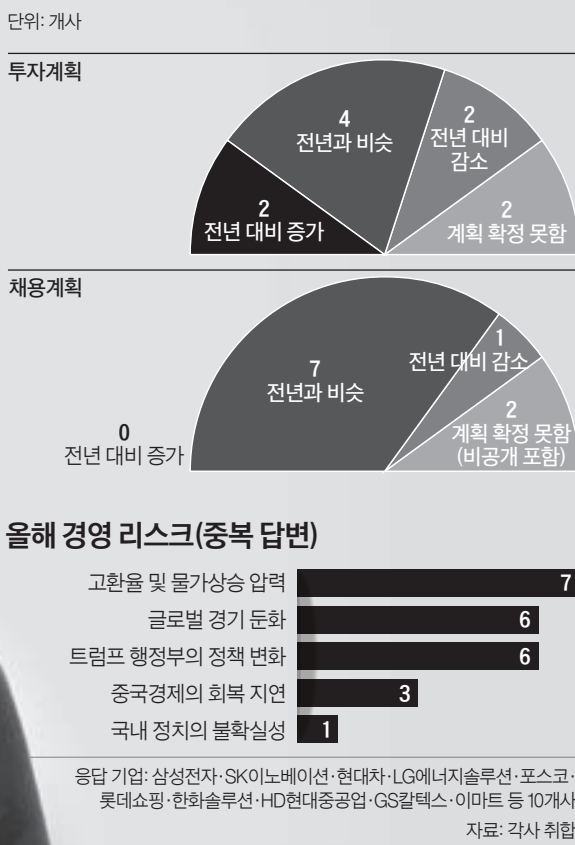

투자 감축 2곳, 계획 미정도 2곳
삼성 채용 규모 안 밝혀, LG는 감소
5곳은 새 먹거리 찾아 신사업 추진

기업의 '새 피'인 채용도 비슷했다. "채용을 늘리겠다"고 답한 회사는 1곳도 없었다. 채용 규모를 밝히지 않은 삼성을 제외하면 7곳이 "지난해와 비슷하게 채용하겠다"고 밝혔다. LG는 채용을 줄일 계획이다. 다만 삼성·현대차·LG·포스코·HD현대 5곳이 "신사업을 추진할 계획이 있다"고 밝혔다. 미래 먹거리 투자로 활로를 모색하는 취지다. 정연승 단국대 경영학부 교수는 "불확실성으로 가득해 기업들이 투자

와 채용을 확대하지 못하는 '시계 제로' 상황에서 어떻게든 살길을 찾으려고 각개전투하는 모양새"라고 분석했다. 기업들이 올해 최대 경영 리스크로 꼽은 건 "고환율 및 물가상승 압력"(7곳·이하 복수응답)이었다. "글로벌 경기 둔화"(6곳)와 "미국 트럼프 행정부의 정책 변화"(6곳)가 뒤를 이었다. 특히, 트럼프 2기 출범이 가져올 최대 영향으로는 "대중 견제 강화 및 공급망 재편"(4곳)과 "에너지 및 환경 정책 변화"(4곳)를 꼽는 기업이 많았다. 지난해 한국의 대미 수출은 1278억달러로 역대 최고치를 기록한 데 대한 우려도 있다. 기업들은 한국을 "머니머신"으로 부르는 트럼프의 타깃이 될까 잔뜩 움츠린 분위기다. 중국 시안·쑤저우 등에 반도체 공장

'대중 견제 강화' 후폭풍 걱정 커
인플레이션 축소·폐지도 직격탄
한화·HD현대는 "사업 확대" 기대

을 운영하는 삼성전자는 트럼프 2기의 통상 정책에 촉각을 곤두세운다. 삼성은 멕시코에 가진 제조공장도 두고 있어, "무역 정책 변화(보편관세 도입 등)"에 따른 영향도 크다고 답했다. 중국의 철강 밀어내기로 국내 공장을 잇따라 폐쇄 중인 포스코는 "미국 내 투자 촉진 요구와 북미시장 판매 감소가 우려된다"라며 "미·중 관세전쟁 여파로 (중국산의 국내 유입이 확대돼) 간접적인 피해도 예상되며, 한국이 중국의 우회

수출기지라는 오명을 쓰지 않도록 대비가 필요하다"고 밝혔다. 트럼프 2기의 에너지 정책 변화도 국내 기업에 직격탄이다. 설문조사에서 SK이노베이션·현대차·LG에너지솔루션·GS칼텍스가 해당 답변을 골랐다. 가장 우려하는 건 미 인플레이션감축법(IRA)에 따른 보조금 축소 또는 폐지다. 한국 완성차·배터리 제조사들은 미국 직접투자를 확대하며 공장을 가동 중이다. 반면, 트럼프 2기 출범을 기회로 보는 산업도 있다. '대중국 견제 강화' 영향에 주목한 한화솔루션은 미국 현지에 태양광 생산기지가 있어 중국산에 관세를 높이면 반사이익을 볼 것이라 전망이 있다. HD현대중공업 역시 "미 해군 유지·보수·정비(MRO) 사업 협력 확대 가능성이 있다"고 기대했다.

정부에 바라는 정책 1순위는 R&D 지원

다만 개별 기업의 노력만으론 한계가 있다는 지적이 나온다. 허윤 서강대 국제대학원 교수는 "보편관세 예외나 보조금 혜택 유지 등 정부 간 협상을 통해 풀어야 할 문제가 많다"며 "외교통상 역량이 위축된 상태가 장기화하면 우리 기업들에 상당히 부정적 영향을 미칠 수밖에 없다"라고 우려했다. 기업들이 정부에 바라는 1순위는 "연구개발(R&D) 및 신성장 동력 지원"(7곳)이었다. 반도체 R&D인력에 주 52시간 근무 예외를 적용할 수 있도록 한 반도체특별법 등이 대표적이다. 삼성·LG·한화는 "조속한 국경 안정"도 정책 과제로 꼽았다. 삼성·LG·포스코는 "정부의 외교통상 협상력 발휘"를 바랐다. 김대중 세종대 경영학부 교수는 "중견·중소기업 상황은 더 어려울 것"이라며 "탄핵 정국을 최대한 빨리 극복하고 정부·기업이 '윈 윈'으로 뛰어 야 한다"고 말했다.

김기환·최선을·나상현 기자

트럼프 취임 직전, 미국서 '틱톡' 멈췄다

틱톡 금지법 발효, 서비스 중단
트럼프, 시한 90일 유예 가능성
미국 내 사용자가 1억7000만 명에 달하

는 동영상 소셜미디어 앱 틱톡이 18일(현지시간) 미국 서비스를 중단했다. 미국에서 앱에 접속할 경우, "현재 사용할 수 없습니다"라는 메시지가 나온다. 이

는 미 의회가 지난해 4월 '중국이 틱톡을 통해 미국인의 정보를 수집하거나 여론에 영향을 미칠 수 있다'며 제정한 '틱톡 금지법'이 발효됨에 따른 조치다.

이 법은 270일 안에 틱톡 모기업인 바이트댄스가 미국 사업권을 매각하지 않으면 서비스를 금지하는 내용을 담았다. 틱톡의 미국 내 사업은 트럼프 당선인에게 달려 있다. 틱톡은 앱 접속 메시지에서 "트럼프 당선인이 틱톡 복원을 위한 해결책을 함께 찾고 밝힌 것을

다행스럽게 생각한다"고 공지했다. 실제 트럼프 당선인은 18일 미국 NBC와의 인터뷰에서 "(미국 내 사업권 매각 시한을) 90일 연장할 가능성이 크다"며 "만약 그렇게 결정한다면, (취임 당일인) 월요일에 발표할 가능성이 크다"고 말했다. 김민정 기자

중앙일보는 워싱턴 한인사회를 위해 새 지평을 열어갑니다.

힘찬출발 중앙일보가 함께합니다.

신성재 변호사 **교통사고 / 개인파산**

경기 침체로 어려운 시대에 당신이 받을 수 있는 최고의 변호사. 정리할 것은 정리하고, 지킬 것은 지켜 드립니다. 파산은 끝이 아닌 새로운 시작입니다.

지난 10년간 1,000건의 파산 케이스를 성공적으로 해결한 믿을 수 있는 로펌.

- 교통사고 / 최대보상
- 개인상해 보상청구
- Chapter 7: 개인 파산
- Chapter 13: 개인 파산-Payment Plan
- 비즈니스 관련 민사 소송

교통사고 최대보상! 소송전문 변호사들이 약속 드립니다. 아무리 작은 케이스라도 법원에서 끝장을 보는 근성 있는 변호사들!

같이 일하실 사무장 구합니다. 전화 또는 이력서를 이메일 sjshin.esq@gmail.com 으로 보내주세요.

Regina Domingo Esq. | Chris Shin Esq. | Robert Harris Esq.

Hours: Mon-Fri (10:00 - 18:00)
E-mail: sjshin.esq@gmail.com / Fax: 240.775.3004

VA 571.999.2755 4326 Evergreen Ln. #C Annandale, VA 22003
MD 301.775.2774 630 E. Diamond Ave, Suite F Gaithersburg, MD 20877