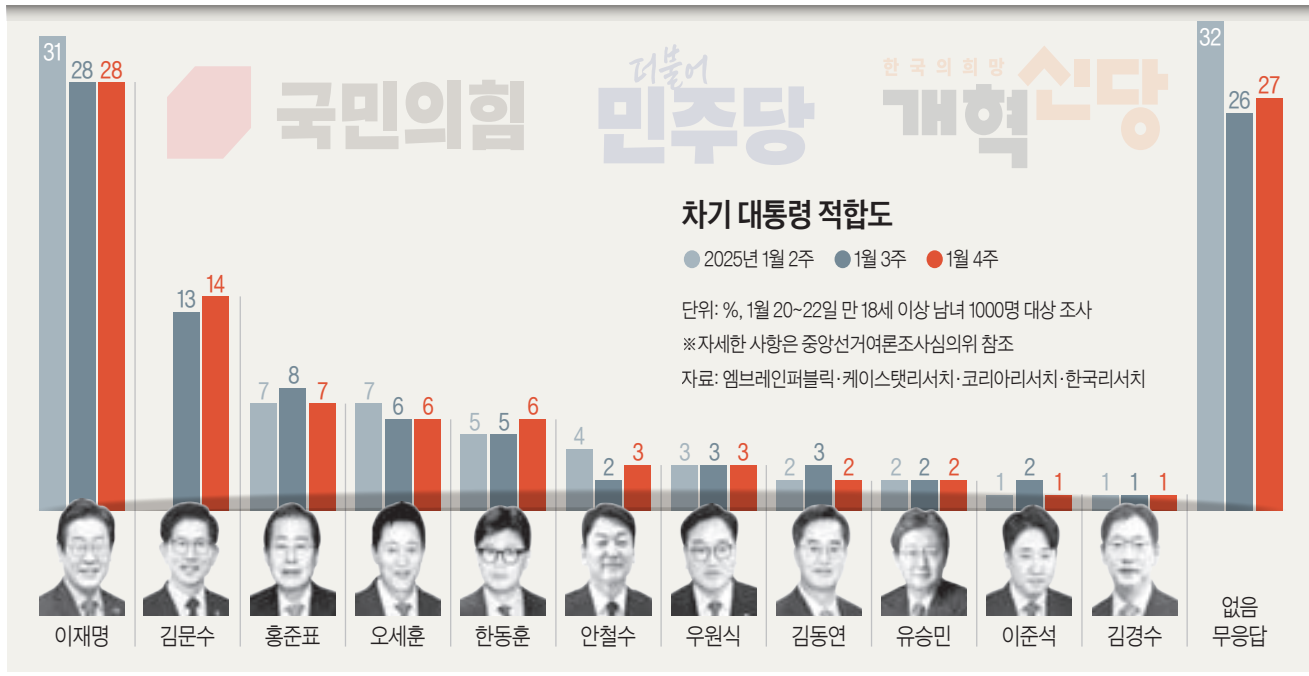

김문수 급부상, 이재명 굳히기에... 여야, 서로 "생큐"

양자대결 김문수 46.4%
이재명 41.8%

야당, 김문수 중도표심 한계 인식
여당도 "반이재명 정서 상당하다"
"정치 난국 속 양극단 결집" 분석도

"김문수 고용노동부 장관이 여권 대선 후보로 결정되면 우리로서는 좋죠."

23일 가상 양자대결에서 김 장관이 이재명 더불어민주당 대표에 오차범위 내에서 앞선다는 여론조사 결과가 나오자 민주당 의원이 한 말이다.