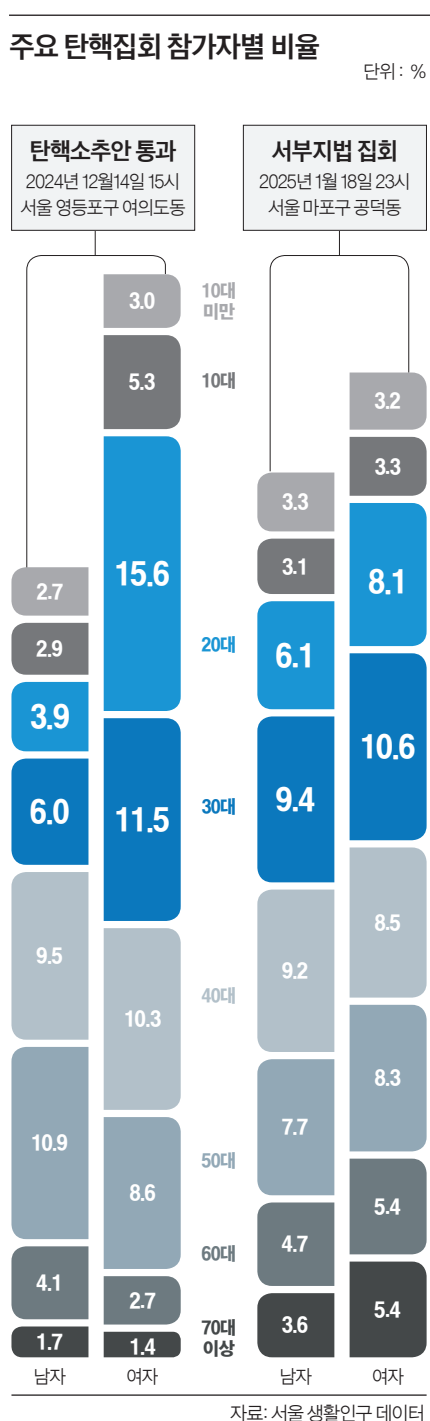

반면 서울시 데이터에 따르면 20·30 남성들은 여론 성향의 시위 참석이 증가한 것으로 나타났다. 사진은 21일 헌법재판소 인근에서 남성들이 윤 대통령 지지 집회를 갖는 모습. [연합뉴스]

문은 다 질독했다" "미국 유학과 출신이 운영하는 그라운드씨가 믿음이 간다"며 기존 언론에 대한 불신을 드러냈다. 차씨는 "박근혜 전 대통령 탄핵 때는 촛불시위에 참여했는데, 지나고보니 언론에서 제대로 말하지 않은 것들이 많았다. 지금은 유튜브 등 다양한 통로를 통해 정보를 얻고 있다"고 말했다.

한편 이들은 "18·19일 서부지법 사태 때도 현장에 있었다"면서 폭력 사태에 대해 일부 인정했지만, "외부 세력이 조장했다"며 선을 긋는 태도를 보이기도 했다.

헌법재판소 인근 재동초 사거리서 '탄핵 반대' 손피켓을 들고 있던 조모(33)씨는 "당시 시위대 안에서 선동하는 '프락치'들이 진짜 많았다. 집회를 맡아먹으려는 사람들이 있다"고 주장했다. 차씨는 "당시 시위대가 감정이 격앙되기도 했다"면서도 "분명히 앞에서 (과격 행동을) 주도한 세력들이 있었고 관계 단절이었던 (법원의) 철문(후문)이 너무 쉽게 열린 부분에 대해서도 조사가 필요해 보인다"고 주장했다. 그러면서 "남대령에 트랙터를 몰고 오는 등 이전부터 무력시위를 했던 극좌파들이 많았다. 적어도 우파는 서부지법 사건이 있기 전까지는 법의 테두리 안에서 평화적으로 집회해왔다"고 강조했다. 차씨는 "이재명 민주당 대표의 '방어권 보장'을 이유로 영장을 기각했는데, 직무도 정지된 대통령을 '증거인멸 우려가 있다'며 구속한 게 납득이 안 된다. 법원이 국민의 분노를 유발한 것"이라고 주장했다.

탄핵 국면 2030 남성, 여당 지지율 상승

그렇까. 1개월 뒤 상황은 달랐다. 윤 대통령에 대한 구속영장이 집행됐던 지난 15일 오전 서울 한남동에는 응원봉이 아닌 태극기와 성조기를 쥔 20·30 남성들의 모습이 눈에 띄게 늘어나 있었다. 20·30 남성들에 대한 주목도가 고조된 것은 19일 새벽 '서울서부지법 난입' 사태였다. 이날 유튜브를 통해 중계된 법원 내 폭력 행위는 사회에 충격을 안겼다. 이와 관련해 경찰이 구속영장을 신청한 66명 중 20·30대는 43.9%를 차지했다.

데이터는 어땠을까. 서울시 생활인구 데이터에 따르면 15일 오전 10시 윤 대통령의 관저가 있는 서울 용산구 한남동에는 4만8300여 명이 모여들었다. 한달 전(2만5600명)보다 2배 가량 많은 숫자였다. 탄핵 시위 때와 달랐던 것은 20대 남성의 비율이 6.5%로 증가했다는 점이다. 30대 남성(10.7%)도 마찬가지. 이들의 합(17.2%)은 탄핵 때(9.9%)보다 2배 정도 늘었다. 이런 경향성은 19일 새벽 '서울서부지법 난입' 사태에서도 이

어졌다. 시위대가 법원으로 난입하기 직전인 18일 오후 11시 같은 데이터 분석 결과에서 20대 남성과 30대 남성은 각각 6.1%, 9.4%를 기록했다. 역시 여의도 탄핵 시위보다 늘어난 수치였다. 국회 앞 탄핵 찬성 시위에서 드러난 20·30 여성의 결집보다 강도는 약했지만, 당시 반대 시위 대신 '침묵'을 택했던 것과는 확연히 대비되는 움직임이었다. 20·30 남성들은 왜 '뒤늦게' 거리로 나왔을까.

윤 대통령이 탄핵 심판 세 번째 변론 기일에 출석한 21일 오후 2시쯤 서울 종로구 안국동 헌법재판소 인근 집회엔 20·30 청년들이 하나같이 "탄핵 반대"라 외치고 있었다. 인근에서 이를 지켜보며 합류를 망설이던 최모(26)씨는 "처음 계엄 뉴스를 봤을 때는 '너무한 거 아닌가?'라고 생각하며 친구들과 윤 대통령 욕을 했다"며 "하지만, 유튜브 채널

들을 통해 알아보니 야당의 과도한 탄핵 물이와 헌법질서 파괴에 맞서기 위해 부득이한 비상조치였다는 걸 비로소 이해할 수 있게 됐다"고 했다. 정모(22)씨는 "지난 대선에서 '여성이족부 폐지'를 내세운 윤 대통령을 지지했는데, 약속을 지키지 않아 철회했다"면서도 "하지만, 윤 대통령이 탄핵당하자 페미니스트들이 '이때다' 싶어 뛰쳐나오는 걸 보고 그냥 있으면 안 되겠다는 생각이 들었다"고 말했다. 지난달 초 '계엄 환영'이라고 인스타그램에 올려 논란이 됐던 뮤지컬 배우 차강석(35)씨도 있었다. 시위 현장에서 유튜브 라이브 방송을 진행한 그는 "이번 일로 일자리(강사)도 잃었지만, 나라가 공산화되면 내가 예술을 할들 무슨 의미가 있겠냐"고 반문했다.

한국갤럽에 따르면 지난해 12월 20대 남성(국민의힘 22%, 더불어민주당

25%)과 30대 남성(국민의힘 23%, 민주당 34%)의 국민의힘 지지율은 민주당보다 낮았다. 하지만 1월에는 20대 남성(국민의힘 37%, 민주당 18%)과 30대 남성(국민의힘 35%, 민주당 28%)의 국민의힘 지지율이 대폭 상승했다.

전문가들은 이 기간 '신남성연대' '신의한수' 등 우파 스피커 역할을 하는 유튜브 채널이 적잖게 영향을 끼쳤을 것으로 본다. 이종계업 사태 이후 급부상한 것은 '그라운드씨(Ground C)'다. 펜실베이니아주립대를 나온 것으로 알려진 운영자 김성원씨는 12·3 비상계엄 사태 이후 윤 대통령의 부정선거 주장을 뒷받침하거나 민주당이 내란을 조장한다는 내용의 영상을 꾸준히 올리고 있다. 계엄사태 당일인 12월 3일 기준 28만 명이었던 그라운드씨의 구독자는 24일 현재 72만5000명으로 늘었다.

14일과 21일 만난 시위대는 "보수 신

법원 난입 구속영장 44%가 2030 남성

전문가들은 20·30 남성들이 거리로 나온 데 대해 다양한 요인을 꼽고 있다. 젠더 이슈 외에도 민주당 발 카카오톡 검열 논란이나 이재명 대표의 차기 대선 승리 가능성 등이 지난 대선 때 윤 대통령을 지지했던 20·30 남성들을 다시 결집시키고 있다는 것이다.

최병천 신성장경제연구소 소장은 "탄핵 국면과 조기 대선 국면이 함께 열리면서 지지율 1위인 이대표와 과반의석의 민주당이 강자로 비치게 됐다"며 "20·30 남성은 탄핵을 반대한다기보다 진보·보수 구도 효과가 작동해서 집회에 나온 것"이라고 풀이했다. 이준호 에스티아이 대표도 "계엄 사태로 윤 대통령이 몰락하면서 무게 추가 급격히 야권으로 기울자 반페미니즘, 반중국 정서 등이 강한 20·30대 남성의 위기의식이 폭발했다"고 분석했다.

류성운·장서운·신수민 기자