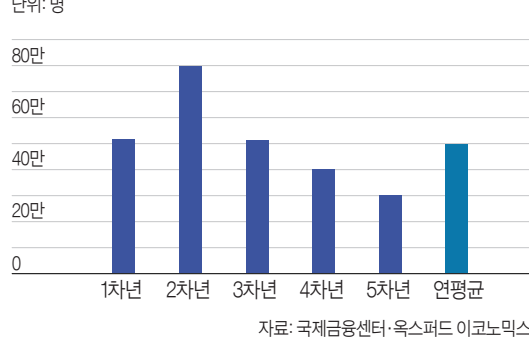

미국 고용 손실

기관별 미중 무역전쟁 시 미국 경제 피해 예상

독일 경제연구소
중국 보복시 미국 GDP 4년간 1조 달러 감소
미국 GDP 감소: 25년 -1.3%, 26년 -1.4%, 27년 -0.9%, 28년 -0.5%

에일대
중국 보복 포함 시 10년간 연간 미국 GDP 0.6% 감소, 가구당 소득 2600 달러 감소
중국 보복시 향후 10년간 미국 관세 수입 5000억 달러(약 20%) 감소

에너지트렌딩(EY)
중국 등 여타국 보복시 미국 성장률 향후 2년간 1.2%포인트씩 감소
2025년말까지 소비자 물가 1%포인트 상승, 가구당 소득 1100달러 감소 전망

피치 레이팅
중국 등 여타국 보복시 미국 성장률 1.1% 줄고, 물가 0.4%포인트 상승
일방적 관세부과보다 보복시 피해 장기화 전망