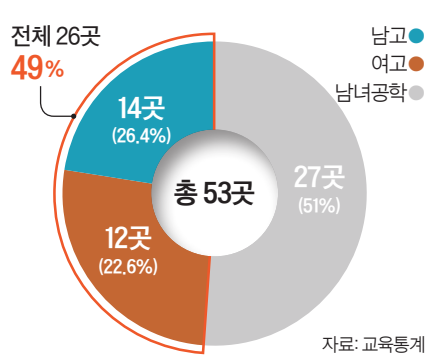

강남3구(강남·서초·송파) 분리학교

하는 부모도 있다"며 "공학 전환에 대해 교육청이 전체적인 그림을 그리고 장기적인 계획을 세워야 한다"고 주장했다.

이보람·최민지·이후연 기자

17년만에 전국 대학 65%가 등록금 인상

정부의 대학 등록금 동결 기조가 등장한 지 17년째인 올해 전국 대학 세 곳 중 두 곳 이상이 등록금을 인상한 것으로 나타났다. 학생의 부담 증가를 우려하는 목소리가 커지자 교육부는 이달 중 대학의 교내·외 장학금 실태 등을 살펴 인상의 타당 여부를 점검하겠다고 밝혔다.

10일 한국사립대학총장협의회(사총협)에 따르면 이날까지 올해 학부 등록금의 인상을 결정한 대학은 전국 4년제대 190개교 중 123곳(64.7%)에 이른다. 특히 사립대는 전체 151개교 중 113곳(74.8%)이 등록금을 올렸다. 국·공립대는 10곳이 인상을 결정했다. 등

록금을 동결한 대학은 총 50개교(사립 23곳, 국공립 27곳)에 그쳤다. 인상은 5%대가 가장 많을 전망이다. 지난 4일까지 인상을 결정한 103개교 중 47곳(45.6%)이 5.00~5.49%의 인상을 결정했다. 5.49%는 올해 대학 등록금의 법정 인상 한도다. 성신여대(5.3%), 경희대·성공회대(5.1%), 고려대(5.0%) 등이 해당한다.

사총협 관계자는 근 16년 동안 동결했던 등록금을 인상한 이유에 대해 "동결이 길어지며 재정난이 심해졌기 때문"이라고 설명했다. 인상이 높은 이유는 "등록금과 인상과 연동돼 지원이 결정되는 국가장학금과 관계가 있다"고 주장했다. 등록금을 올린 대학은 정부의 국가장학금(II유형·대학연계지원형) 지원에서 제외되는데, 이로 인한 불이익을

최소화하기 위해 상한선에 가까운 인상을 결정한 곳이 많다는 설명이다. 교육부는 국가장학금 대상 확대, 주거안정장학금 신설로 학생의 학비 부담이 커지지 않도록 대응하겠다는 방침이다. 전문가들은 등록금을 둘러싼 갈등이 반복되지 않으려면 중장기 대책이 필요하다고 지적한다.

이보람 기자

유재신 공인회계사

세무보고 / 회계업무 / 경영상담 / 세무 감사 대변
신규사업체 등록 / 공증업무 / 납세자 번호 (TIN번호)신청

유재신 경영학 박사, 공인회계사
jaeshinyoocpa@gmail.com

모든 절약을 한곳에서

2024

Return

유종옥 종합보험

자동차 / 집 / 사업체 / 생명
본드 / 건강보험 / 메디케어

유종옥 종합보험
jongokyoo@gmail.com

TEL. 703-916-0172, 703-916-0868 (VA) / 301-871-2448 (MD) / FAX. 703-916-0173

VA Office 7353 McWhorter Pl., #210, Annandale, VA 22003
MD Office 5732 Stanbrook Ln., Gaithersburg, MD 20882

통증·재활의 최고 전문가가 집중 케어 해 드립니다

진료 과목

- 목, 허리 통증 (디스크, 좌골신경통)
- 스포츠 손상/직장상해
- 교통사고 손상/뇌졸중
- 척추손상 후 재활치료

진료 내용

- 레드코드 치료, 사선근육안정화 치료
- 척추추간증 치료, 맥켄지 치료
- 메이플랜드 치료

원장 김우기 DPT

- 연세대학교 재활학전공
- 고려대학교 대학원 질병역학전공

근골격계 치료

레드코드 치료, 사선근육안정화 치료
척추추간증 치료, 맥켄지 치료
메이플랜드 치료

중추신경계 손상치료

신경발달치료
보웬스치료

통증치료

근육 통증치료
관절 / 근육이완치료
전기치료

각종 의료보험, 메디케어, 캐시플랜

교통사고·메디케어

CORE Physical Therapy & Rehab
김우기 통증 재활 물리치료 T. 703-865-6455 F. 703-649-6455 14153 Robert Paris Ct. Ste. A, Chantilly, VA 20151 [센터빌, 철펠리 지역]

[예약환자에 한하여 주말에도 진료합니다]