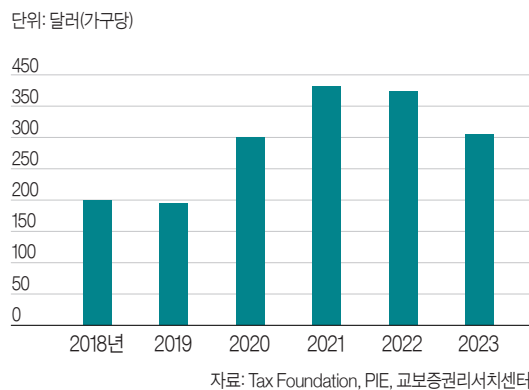

무역분쟁이 미국 가계에 부과하는 세금

관세로 미 GDP 5년간 2조 달러 감소

‘관세맨’ 트럼프의 좌충우돌 행보가 인플레이션을 자극하며 통화정책 궤도도 바꿀 가능성이 다분하다. 문남준 대신증권 연구원은 “미국의 관세

부과는 Fed의 통화정책 행보가 매파(통화 긴축)적으로 바뀌는 데도 영향을 미칠 것”이라고 지적했다. 실제로 Fed는 지난달 연방공개시장위원회(FOMC) 직후 성명에서 인플레이션 우려를 드러냈다.

물가가 오르면 ‘인플레이 파이팅’인 중앙은행은 금리 인상 카드를 만지작거릴 수밖에 없다. 당장 돈을 풀지 않는 것만으로도 금리 인하 속도를 늦출 수도 있다. Fed가 전망한 올해 금리 인하 횟수 예상치가 지난해 9월 4차례에서 트럼프의 당선이 확정된 지난해 12월 2차례로 줄어든 것이 이를 뒷받침한다. Fed가 당장 통화정책의 기수를 돌리지는 않을 전망이다. 정책의 불확실성이 큰 만큼 향후 관세 정책을 보며 금리 조정 여부를 결정할 것이라는 게 금융시장의 예상이다. 오는 5~6월 정도에 금리 조정에 나설 수 있다는 전망이 나오는 이유다. 이 과정에서 Fed가 정책 딜레마에 빠질 수도 있다. 관세 전쟁으로 물가가 오르면 경제 성장이 둔화하면, 물가와 경기 부양 사이에서 고민할 수밖에 없어서다.

국제금융센터에 따르면 글로벌 투자은행(IB)은 미국의 관세 부과와 중국의 보복관세 등이 이어질 경우 미국의 국내총생산(GDP) 손실은 연간 약 3600억 달러(5년간 2조 달러)에 이를 것으로 추산했다. 고용 시장도 얼어붙을 수 있다. 옥스퍼드 이코노믹스는 관세 전쟁 속 향후 5년간 신규 고용이 연평균 16.8% 줄어들 것으로 예상했다. 관세 폭탄의 부메랑이 미국을 강타하면 Fed의 계산은 더 복잡해질 전망이다.

“보호관세, 미 제조업 생산성 낮춰”

오히려 관세가 디플레이션(물가 하락)을 야기한다는 시각도 있다. 관세로 제품 가격이 오르면 수요가 줄어들게 되고, 세계 무역 위축 등에 따른 경기 둔화로 성장률이 떨어질 수 있어서다. 문흥철 DB금융투자 연구원은 “미국의 관세 부과, 상대국의 무역 보복이 남발되는 등 보호 무역이 격화된다면 불가피한 디플레이션에 빠질 것이고 환란과 불확실성은 글로벌 투자와 소비를 제한할 것”이라고 지적했다. 역사적 사례도 있다. 대공황 시기인 1930년 ‘스무트-홀리 관세법’으로 2만여개 수입품의 관세율을 평균 40%에서 60%로 끌어올리며 과잉으로 치달은 경험이다. 미국의 관세 인상에 교역국의 보복 조치가 이어지며 미국의 수출액은 1929~33년 61% 급감하고, 대공황을 더 심화시켰다. 전 세계 교역 규모도 25% 감소하며 세계가 극심한 불황에 시달렸다.

트럼프에게는 관세가 ‘세상에서 가장 아름다운 단어’이자 ‘가장 위대한 발명품’이지만 미국 경제에는 오히려 각종 부작용과 역효과를 낼 수 있다. 신윤정 이코노미스트는 “트럼프 행정부는 관세 도입의 정당성을 자국 산업 보호로 전달하려 하지만 비용 상승 및 생산 효율 저하 등의 모습이 나타날 가능성이 높다”며 “최근 전미경제연구소(NBER) 연구에 따르면 과거 미국 제조업 성장에 있어 높은 보호 관세는 생산성을 낮추는 결과를 야기했고, 기술 혁신·경쟁이 오히려 성장에 도움이 됐다”고 지적했다.

“ 집수리비 걱정하지 마세요! 제가 먼저 저렴하게 수리해 드리고 팔아 드리겠습니다!! ”

- 북버지니아 부동산 협회 탐 프로듀서
- 질로우 프리미어 에이전트
- Top 15% Nationwide Agent by Homesnap

“MOVE with 김경아 !!”

저의 전문 노하우로 집을 잘 팔고, 잘 사드리겠습니다.

“ 여전히 매물이 부족합니다. 동네 최고가로 팔아드리겠습니다!! ”

김경아

FAIRFAX REALTY 50/66 LLC

11130 Fairfax Blvd. #105 Fairfax, VA 22030

인연을 소중히 여기는 김경아 부동산 703-919-0472 jennetpro4u@gmail.com

Lee Koo Acupuncture Pain Control Clinic & Herbs

서울 미곡 한방병원

원장 이구 (한의학 박사)

- *서울 중구 회현동 1가 86에서 출생
- *전 메릴랜드 한의과대학 교수
- *임상경력 50년
- *각종 보험 취급 (교통사고 보험 100%)
- *VA, MD, DC 면허 소지

저서

- *신비한 체질의 세계 (사상의학)
- *만성병의 음식치료와 보양법
- *정설침구혈위대전
- *사암침법해설 (사상의학)

**특진 (사암 오행침과 사상체질의학 전문)

모든 알러지, 피부병, 각종 통증, 갱년기 장애, 콧병, 불임증, 여드름, 기침, 정력감퇴, 통풍, 위산과다, 허리통증, 피곤증, 탈모증, 조루증, 이명, 변비, 복부가스, 설염, 부인과 허혈, 중풍, 이갈이, 코골이, 머리카락이 빠지는 병, 수전증, 미용침, 치질출혈, 장출혈, 코피, 모든 출혈 치료됨.

서울 미곡 한방병원

크레딧 카드 환영

TV Travel Channel 서울이구한방병원 방영

703-256-8040 (24시간) 전화예약 바랍니다

11905 New Hampshire Ave., Silver Spring, MD 20904 (White Oak 도서관 옆)