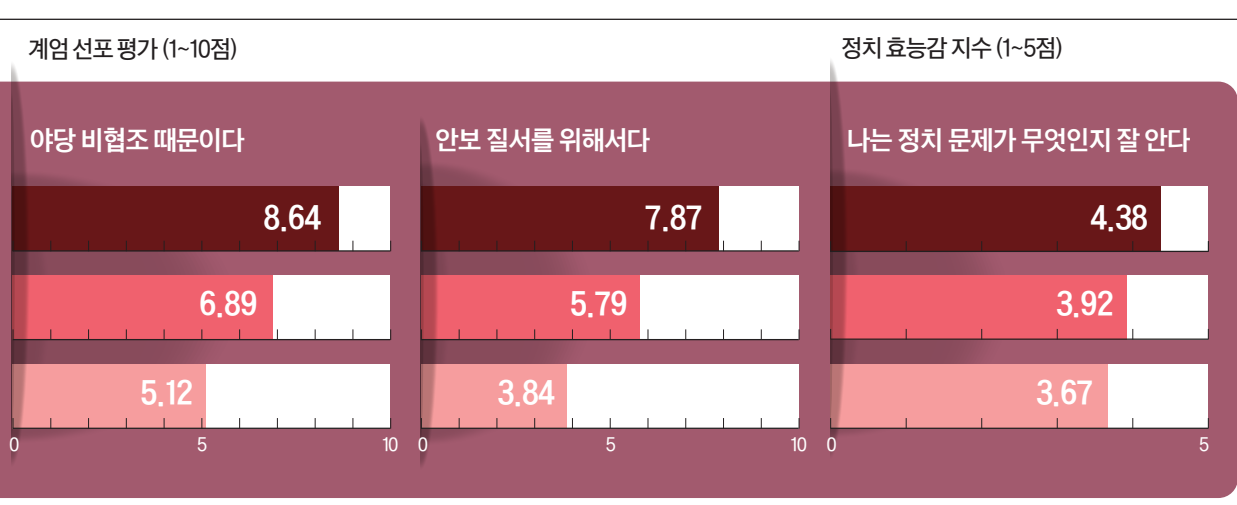

“계엄은 야당 탓” 강성층 8.6, 중도층 5.1... 보수 시각차 컸다

(10점 만점)

윤 찍었던 보수층의 분화

“정치문제 잘 안다” 정치효능감 강성층이 더 높아, 집회 적극 참석

12·3 비상계엄 사태 이후 윤석열 대통령을 옹호하는 강성 보수층의 목소리가 커지고 있지만 침묵하는 다수의 온건 보수층은 윤 대통령을 부정적으로 평가하고 있는 것으로 나타났다. 2022년 3·9 대선 당시 똑같이 윤석열 국민의힘 후보를 선택한 보수층이라도 이념 성향에 따라 최근 정국에 대한 인식이 크게 엇갈리는 것으로 조사되면서 보수층의 분화가 확인된 것이다.

중앙일보는 강원택 서울대 정치외교학부 교수의 ‘조용한 중도는 무엇을 원하나’라는 제목의 연구보고서를 10일 입수했다. 동아시아연구원(EAI, 원장 손열 연세대 국제학대학원 교수)이 한국리서치에 의뢰해 지난달 22~23일 성인 1514명을 대상으로 웹 서베이(web survey) 방식의 조사를 진행한 뒤 강 교수가 그 결과를 분석한 보고서다.

이번 연구는 지난 대선에서 윤 대통령을 뽑았던 투표층의 이념 성향을 강성·온건·중도 보수로 나눈 뒤 각 문항

에 대해 스스로 점수를 매기는 방식으로 진행됐다. 윤 대통령 호감도를 0~100점으로 봤을 때 자신이 강성 보수층이라고 답한 응답자의 평균 호감도는 78.49점이었으나, 반면에 온건 보수층은 54.42점, 중도 보수층 34.87점으로 차이가 컸다. 강성 보수층은 여전히 윤 대통령에게 지지를 보내는 수준의 점수였지만, 중도 보수는 낙제점에 가까웠다.

윤 대통령이 주장하는 계엄 선포 명분에 대한 평가도 크게 엇갈렸다. 보고서는 계엄 선포의 원인이 ‘야당의 비협

조 때문’이라는 물음에 대해 공감 정도에 따라 1~10점의 점수를 매기도록 했다. 그 결과 강성 보수층은 8.64점으로 윤 대통령의 인식처럼 야당의 국정 발목 잡기로 인해 계엄이 불가피했다는 인식이 강했다. 반면에 온건 보수층은 6.89점을, 중도 보수층은 5.12점을 각각 줬다. 계엄 선포가 ‘국가의 안보와 질서 때문’이라는 물음에도 강성 보수층 7.87점, 온건 보수층 5.79점, 중도 보수층 3.84점으로 강성 보수층과 중도 보수층의 시각차가 컸다.

최근 여론 일각에서 퍼지고 있는 부정

선거론에 대한 인식 차도 비슷했다. 윤 대통령이 당선됐던 2022년 대선의 공정성에 대한 점수를 1~4점(점수가 높을수록 불공정)으로 매기게 한 결과 강성 보수층은 3.06점으로 불공정한 선거라는 인식이 강했다. 반면에 온건 보수층은 2.59점이었고, 중도 보수층에서는 2.35점이었었다.

연구 보고서는 이런 결과에 대해 “현 상황에 대한 관점·평가·인식이 강성 보수층과는 뚜렷이 다른 중도 보수층 집단이 존재한다”고 분석했다. 이준한 인천대 정치외교학과 교수는 “지난 주말 동대구역 탄핵 반대 집회나 여론조사 등을 통해 윤 대통령을 지지하는 강성 보수층의 목소리가 부각되고 있지만, 상대적으로 조용한 중도 보수층에서는 반대로 지지를 거두는 이탈 현상이 있는 것”이라고 말했다.

보고서는 최근 강하게 결합한 강성 보수층의 목소리가 더 부각되는 건 이들의 정치 효능감이 온건·중도 보수층보다 더 크기 때문이라고 봤다. 그래서 각종 집회는 물론 여론조사 등에도 보다 적극적으로 나선다는 것이다. “나는 우리 사회의 중요한 정치적 문제를 잘 안다”(1~5점)는 물음에 강성 보수층

(4.38점), 온건 보수층(3.92점), 중도 보수층(3.67점)의 순으로 평균 점수가 높았다. 반대로 ‘나는 정부에 영향을 주기 어렵다’는 물음에는 강성 보수층(3.04점)이 가장 낮았고, 온건 보수층(3.33점)과 중도 보수층(3.31점)은 상대적으로 높았다.

지난 대선에서 이재명 더불어민주당 후보를 뽑았던 응답자를 강성·온건·중도 진보로 나눴을 때 윤 대통령이나 계엄 사태에 대해선 유의미한 통계적 차이가 발견되지 않았다. 모두 부정적이기 때문이다.

하지만 호감도 측면에선 비슷한 현상이 관찰됐다. 강성 진보층의 이 대표 호감도는 76.5점으로 비교적 높았지만 온건 진보층(66.27점)에서 중도 진보층(51.79점)으로 갈수록 호감도는 낮아졌다. 야권 관계자는 “사법 리스크를 떠안은 이 대표에 대해 내부 평가가 적잖게 엇갈린다고 해석될 수 있는 대목”이라고 했다.

조진만 덕성여대 정치학과 교수는 “결국 대선에선 어떤 후보에게도 쉽게 손을 들지 않는 중도층의 선택이 판세를 가를 것”이라고 전망했다.

손국희 기자