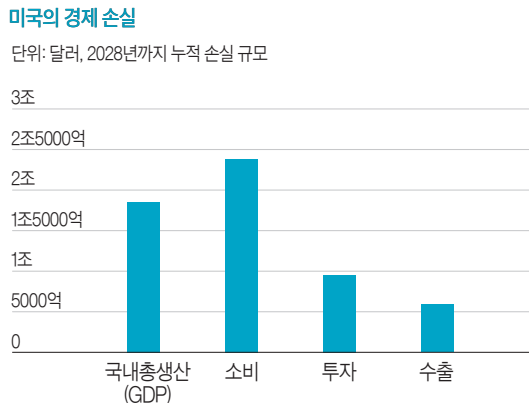

트럼프가 주도하는 관세 전쟁은 미국의 무역적자를 해소하고 기업의 생산기지를 미국으로 옮겨오는 등 제조업 강화를 위한 전략의 일환이다. 또한 트럼프가 펼칠 감세 정책으로 발생하는 세수 공백을 관세를 통해 메우겠다는 포석이다.

문제는 이러한 관세 전쟁이 가져올 부작용과 후폭풍이다. 가장 큰 걱정거리는 인플레이션이다. 관세를 높이면 당장 수입품의 가격이 뛰고, 수입 물가가 오를 수밖에 없다. 수입 물가의 상승은 전반적인 인플레이션으로 이어진다.

트럼프 관세 폭탄이 불러올 인플레이션은 지구촌의 물가도 끌어올릴 것으로 예상된다. 블룸버그에 따르면뱅크오브아메리카(BofA)가 전 세계 펀드매니저를 대상으로 설문 조사한 결과 글로벌 인플레이션 재발을 우려하는 응답자는 지난달 27%였다. 지난해 11월(9%)과 지난해 12월(16%)보다 높아졌다.

신윤정 교보증권 이코노미스트는 “보편관세 도입으로 중국뿐만 아니라 미국의 모든 무역 파트너에게 (관세가) 부과되는 만큼 폭넓은 상품에서 가격 상승 압력이 나타나고, 무역제재로 미국의 주요 무역파트너가 중국산 제품 수입에 대한 규제를 강화하면 주변국 내부의 추가 인플레이션 압력이 나타날 수 있다”고 밝혔다.

보편관세 10%, 미 물가 0.6%p 올라

관세 폭탄이 가져올 물가 상승은 미 정부 분석으로도 뒷받침된다. 지난해 12월 미 의회예산국(CBO)은 트럼프의 구상대로 보편관세 10%와 중국산 수입품에 60%의 관세를 부과하면 내년까지 미국의 개인소비지출(PCE) 물가가 1%포인트 증가할 것으로 분석했다. 보편관세만 부과할 경우 PCE 물가는 0.6%포인트 상승하고, 중국산 물품에 60% 관세를 부과할 경우 PCE 물가는 0.4%포인트 될 것으로 전망했다.

JP모건은 기업의 절반 정도가 소비자에게 관세로 인한 가격 상승을 전가할 경우 최종 소비자 물가가 0.3~0.6%포인트 오를 것으로 추정했다. 피터슨국제경제연구소(PIIE)는 중국과 멕시코 등에 대한 강력한 관세 인상을 전망하며 물가가 0.9%포인트 상승할 것으로 예상했다.

물가가 오르면 가계와 소비자의 지갑은 얇아진다. 같은 물건을 더 비싼 가격에 사야 하기 때문이다. 실질적으로 소득이 줄어드는 셈이다. PIIE가 지난해 8월 트럼프가 주장했던 보편관세 20%(중국에는 60%)를 적용해 분석한 결과 소득 분포 중간에 있는 가구의 세후 소득은 2600달러(4.1%) 줄어드는 것으로 나타났다. 소득이 낮은 계층일수록 소득 대비 감소 폭이 컸다.

관세 전쟁에 따른 ‘트럼프플레이션’으로 가계와 소비자 부담은 더 커질 전망이다. ING에 따르면 지난 1일 트럼프가 밝힌 관세가 전부 소비자에게 전가된다고 가정할 때 1인당 약 835달러의 부담이 생긴다고 추산했다. 4인 가족의 경우 부담은 3242달러에 이른다.

소비재를 제외했던 트럼프 1기와 달리 소비자까지 포함되고, 미국인의 생활에 직접적인 영향을 미치는 제품에도 관세를 부과한 탓이다. 게다가 수입 품목을 자국 내 생산 제품으로 대체하기 어려울 경우 관세 인상은 개별 소비자에게 전가돼 세금 부담을 전반적으로 늘릴 수 있다.

미국 관세 부과와 중국 보복시 미국 경제 피해는