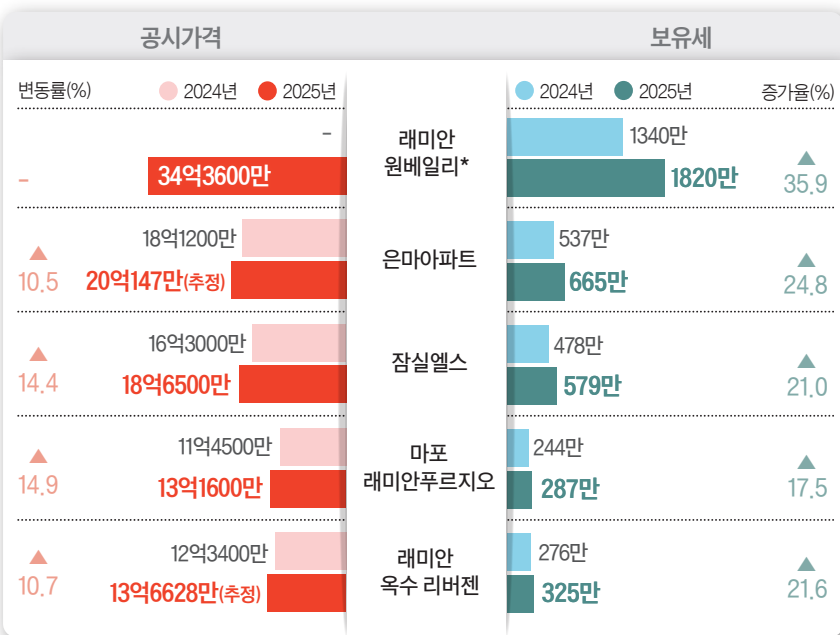

서울 공시가 7.9% 상승... 원베일리 보유세 36% 오른다

(반포 래미안원베일리 84㎡ 1820만원)

강남·마용성 공시가 10% 안팎 상승
도봉 1.6%, 강북·구로 2% 밀돌아

서울 송파구 잠실동에 있는 잠실엘스 국평(84㎡)에 사는 집주인들은 올해 보유세(재산세+종합부동산세)를 579만원 내야 할 것으로 보인다.

지난해보다 100만원가량(21%) 오른 액수다. 서초구 래미안원베일리(84㎡)의 경우 보유세가 올해 1820만원으로 지난해보다 35.9%(480만원) 늘 것으로 예상된다.

13일 국토교통부가 발표한 '2025년 공동주택 공시가격안'에 따르면 올해 전국 공동주택(아파트·연립·다세대) 공시가격은 전국 기준 3.65% 상승했다. 전년(1.52%)보다는 높고, 2005년 공시가격 도입 후 연평균 변동률(4.4%)보다는 낮다. 지난해와 같은 시세반영률(69%)을 적용한 결과다. 지난해 집값이 많이 오른 서울은 공시가격이 7.86% 상승했다. 특히 서울에서도 많이 오른 강남 3구(강남·서초·송파구)와 마용성(마포·용산·성동구) 집

주인들 세 부담이 크게 늘 것으로 보인다. 서초구·강남구·송파구는 각각 11.63%·11.19%·10.04% 상승했다. 성동구는 10.72% 오르며 서울 25개 자치구 중 세 번째로 높은 상승률을 보였다.

강남구 압구정동에 있는 신현대 9차 111㎡형의 경우 올해 공시가격이 34억 7600만원으로 전년 대비 25.9% 올랐다. 이에 따라 보유세는 1848만원으로 같은 기간 39.2% 오를 전망이다. 성동구 행당동 서울숲리버뷰자이 84㎡형의 보유세는 304만원(23.8% 상승), 마포구 아현동 마포래미안푸르지오 84㎡형의 보유세는 287만원(17.5% 상승)으로 예상된다. 13일 우병탁 신한은행 프리미어 패스파인더 부동산 전문위원이 계산한 결과다.

반면에 서울 도봉구의 공시가격은 전년 대비 1.56% 오르는 데 그쳤다. 강북구(1.75%)와 구로구(1.85%), 노원구(2.55%) 등지도 평균을 밀돌았다.

시·도별로 보면 서울을 비롯해 경기(3.16%)·인천(2.51%)·전북(2.24%) 등 7곳은 공시가격이 상승했다. 세종

주요 아파트 단지 가격 얼마나 오르나 단위: 원, 84㎡ 기준

*래미안원베일리는 2023년 8월 입주로 2024년 공시가격 미산정
자료: 국토교통부, 우병탁 신한은행 프리미어 패스파인더 부동산 전문위원

(-3.28%)·대구(-2.9%)·광주(-2.06%) 등은 하락했다. 특히 지난해 6.44% 오르며 전국 공시가 상승률 1위를 기록

했던 세종은 집값이 크게 내리면서 공시가격도 급락했다. 전국 공동주택 약 1558만 가구 중 공시가격이 12억원을

초과해 중부세 대상(1가구 1주택 기준)인 곳은 31만8308가구로 전체의 2.04%로 나타났다. 지난해보다 5만1528가구 늘었다.

이은형 대한건설정책연구원 연구위원은 "이런 공시가격 변동률은 시장 가격 흐름에 따른 자연스러운 결과"라며 "다만 지역적·국지적 집값 양극화 양상이 향후에도 이어질 것"이라고 말했다.

한편 올해 전국에서 공시가격이 가장 비싼 아파트는 서울 강남구 청담동 '에테르노 청담' 전용면적 464.11㎡로 200억6000만원을 기록했다. 2위였던 지난해보다 72억원 올랐다.

지난해까지 4년 연속 1위였던 청담동 '더퀀트하우스청담' 전용면적 407.71㎡는 172억1000만원으로 공시가격 2위로 내려갔다.

배우 장동건·고소영 부부, 골프선수 박인비 등 유명인이 다수 거주하는 것으로 알려졌다. 3위는 서울 용산구 한남동 '나인원한남'으로 전용면적 244.72㎡가 163억원이다.

김태윤·이현 기자

토허제 해제에 불붙은 집값... 강남 7년 만에 최대폭 상승

(토지거래허가구역)

오세훈 서울시장의 쏠아 올린 '토지거래허가구역 해제' 여파가 서울 강남권을 넘어 인접 지역으로 번지고 있다.

13일 한국부동산원에 따르면 3월 둘째 주 서울 아파트 매매 가격은 전주 대비 0.2% 오르며 상승 폭을 키웠다. 지난달 14일 토지거래허가구역 빗장이 풀린 송파구는 잠실동 위주로 전

주보다 0.72% 올랐다. 집값이 폭등했던 2018년 2월 첫째 주(0.76%) 이후 7년 1개월 만에 최대 상승 폭이다. 강남구(0.69%)와 서초구(0.62%) 역시 7년여 만에 가장 많이 올랐다. 서울 강남권 집값은 토허제 해제 이후 4주 연속 오름 폭을 키워가고 있다.

집값 상승세는 인근 지역으로 확산

하고 있다. 성동구는 0.29% 오르며 전주(0.08%)보다 상승 폭이 크게 확대됐다. 용산구(0.11→0.23%)와 마포구(0.11→0.21%), 영등포구(0.05→0.18%)도 마찬가지다. '준강남'으로 불리는 경기도 과천(0.71%) 상승률은 서초구에 육박했다.

부동산 시장이 하향 안정화하던 시

점에 토허제 해제가 튀어나오면서 수면 아래에 있던 투기 수요를 부추겼다는 비판이 나온다. 선의의 정책도 타이밍을 살기하면 시장 오작동을 불러일으킬 수 있다는 것을 보여준 사례라는 지적도 있다.

박원갑 KB국민은행 부동산수석전문위원은 "서울시 입장에서 시장 진화

적인 정책이라고 판단한 것인데, 시점이 안 좋았다"고 말했다.

다만 서울시 측은 "호가를 높인 매물이 증가하고 있지만, 실거래로 이어진 사례는 많지 않다"는 입장이다. 이날 열린 '제13차 부동산시장 및 공급상황 점검 TF'에서 김성보 서울시 행정2부시장은 "비정상적으로 과도한 가격 상승 시에는 토지거래허가구역 재지정을 즉시 추진하는 등 필요한 조치를 취할 것"이라고 밝혔다.

김태윤 기자

학생수 줄었는데... 사교육비 지출 1년새 2.1조 늘었다

가계가 전반적인 씬뉘미를 줄이면서도 사교육비 지출은 크게 늘었다. 지난해 사교육에만 29조원 넘게 썼는데 4년 연속 최대치를 경신했다.

13일 통계청이 발표한 '2024년 초·중·고사교육비 조사'에 따르면 지난해 전국 초·중·고 학생에게 지출된 사교육비 총액은 29조2000억원이다. 전년보다 2조1000억원(7.7%) 증가했다. 2021년부터 4년째 역대 최고 기록을 썼다. 연간 소매판매액지수가 2022년부터 3년 연속 내리막길일 정도로 가계는 지갑을 닫았지만 사교육비는 아끼지 않았다.

지난해 초·중·고 전체 학생 수는 513만 명으로 1년 사이 8만 명이 줄었다. 그런데도 사교육비 총액은 꾸준히 늘고 있