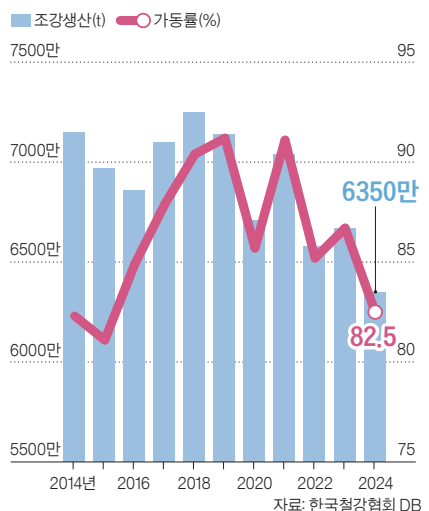

국내 조강생산 및 가동률 추이