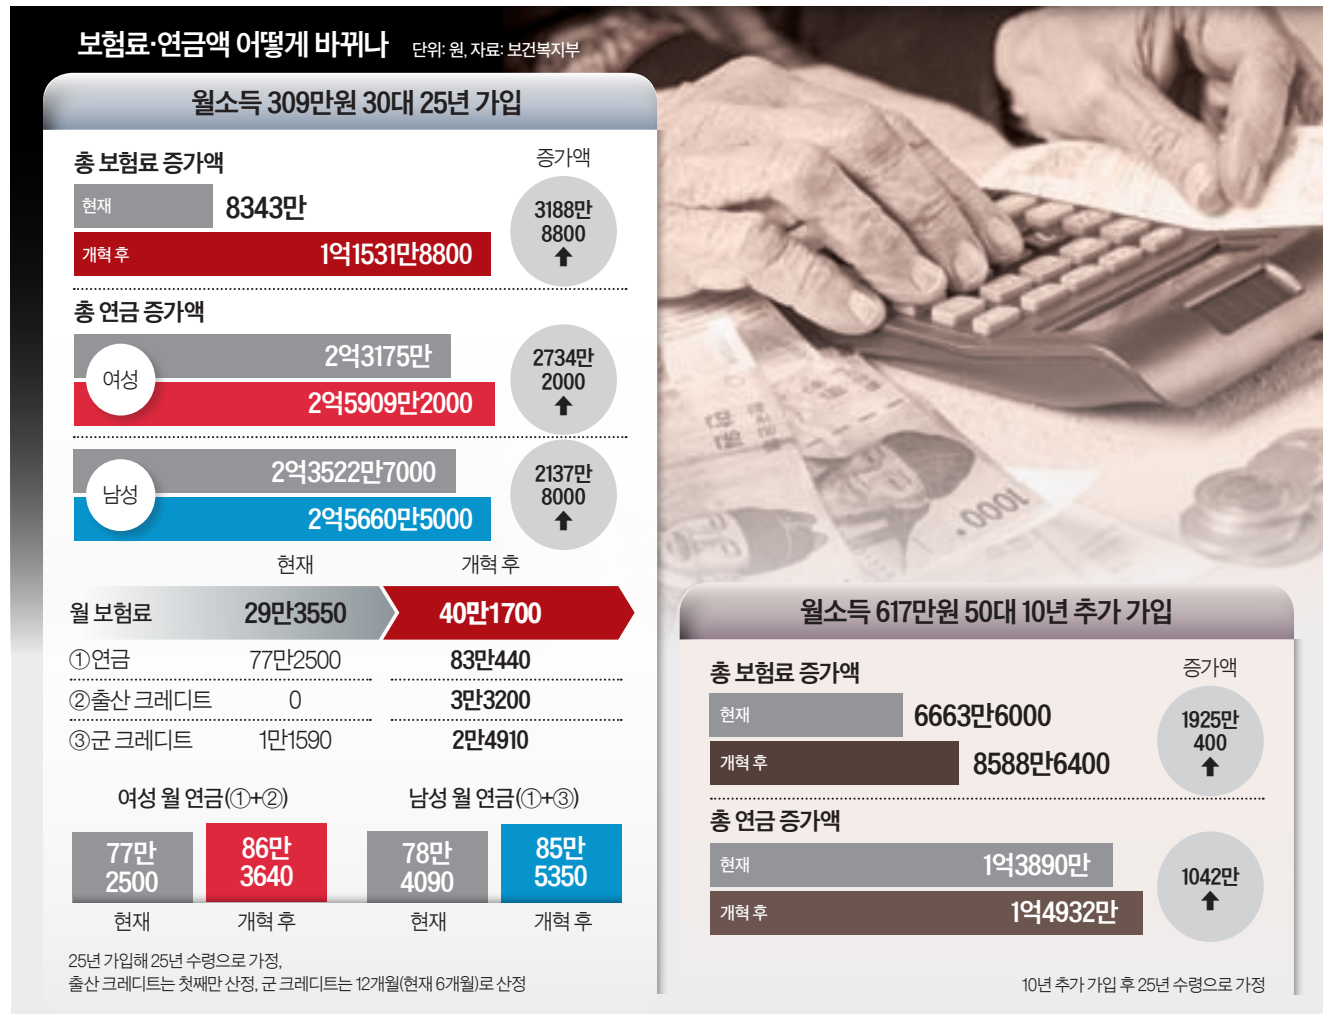

함께 본회의를 통과한 ‘마약수사 외압 의혹 상설특검안’은 2023년 1월 말레이시아인 마약 조직원들이 국내에 마약을 밀반입할 때 세관 직원들이 편의를 봐줬다는 의혹을 수사하도록 했다.

오현석·김나한 기자

월급 309만원 30대 직장인, 월 11만원 더내고 7~9만원 더받아

15년 가입 50대, 10년 추가가입 땀 1925만원 더내고 1042만원 더받아

이번 개혁안은 27년 만에 보험료를 올리고, 18년 만에 소득대체율을 올린다. 내는 돈(보험료)이 받는 돈(소득대체율) 증가 폭보다 조금 더 크다. 보험료는 내년부터 8년에 걸쳐 매년 0.5%포인트 오르고 소득대체율(이하 대체율)은 내년에 43%로 오른다.

대체율을 이렇게 올려도 연금액을 올리는 효과가 생각보다 작다. 게다가 30년가량 지나야 효과가 난다. 현재 노인의 빈곤율 감소, 중고령층 소득 증대에는 이번 개혁이 별다른 효과를 내지 못한다. 연금액을 늘리려면 가입기간을 늘리는 게 훨씬 효과적이다. 그래서 이번에 저소득 지역가입자 보험료 지원을 늘린 점은 나름 평가할 수 있다. 지금은 저소득 지역가입자가 보험료를 내다 중단한 후 재개하면 최고 50% 보험료를 지원하는데, 앞으로 재개 여부와 관계없이 저소득층에게 지원한다.

젊은 층은 크레딧 확대의 영향을 받는다. 첫째 아이 출산 크레딧이 생겨 가입기간 12개월을 보너스로 받는다. 군 복무는 6개월 인정에서 12개월로 늘어난다. 군 크레딧은 당초 전 복무기간(육군·해병대 18개월, 해군 20개월, 공군 21개월)을 인정하기로 해놓고 예산 걱정 때문에 아쉽게도 반 토막 났

다. 은성진 공적연금강화국민행동 사무국장은 “크레딧 인정 기간이 짧고, 인정하는 시점이 연금 수급 때인 게 문제”라고 지적했다. 당초 인정 시점을 군 제대나 출산 시점으로 당기려 했으나 예산 당국의 반대로 막혔다.

첫째 아이 출산 크레딧은 이번엔 처음 생긴다. 노후에 월 3만3200원의 연금이 늘어난다. 아이가 둘이라면 6만6400원 늘어난다. 군 복무 크레딧은 월 2만4910원인데, 지금보다 1만3320원이 늘어난다.

이번 개혁안대로 하면 보험료 총액이 연금 총액보다 상당히 많이 늘어난다. 이걸 크레딧이 어느 정도 상쇄한다. 정부 자료에 따르면 30대는 앞으로 평균 25년 연금에 가입해 25년 정도 노후연금을 받게 된다. 한 야당 의원실에서 공개한 연금액 변화 추정치는 40년 가입을 전제로 한 것인데, 실제로 40년 가입하는 경우가 거의 없어 비현실적이다. 정부 자료를 토대로 월 소득이 309만원인 30대가 ‘25년 가입-25년 수령’ 한다고 가정해 보자. 노후 연금액이 월 77만2500원에서 이번 개혁 후 83만4400원으로 늘어난다. 여기에다 남성이 군 크레딧을, 여성이 첫째 아이 출산 크레딧을 받을 경우 각각 85만5350원, 86만3640원으로 늘어난다.

25년 받을 연금 총액은 지금 제도(보험료 9%-대체율 40%)보다 각각 2138만원, 2734만원 늘어난다. 반면에 보험료

는 남녀 구분 없이 3189만원 증가한다. 월 소득 200만원인 30대가 25년 가입할 경우 월 연금액이 64만원에서 68만원(크레딧 미포함)으로 오른다. 월 소득이 617만원이라면 116만원에서

124만원으로 오른다. 50대는 대체로 소득액이 많은 편이다. 월 소득 617만원인 50대가 내년부터 10년 더 가입하게 되면 대체율 인상 덕분에 10년치 가입기간에 해당하

는 월 연금액이 46만3000원에서 49만7730원으로 증가한다. 25년 받는다고 가정하면 연금이 1042만원 늘어난다. 반면에 보험료는 1925만원 늘어난다. 신성식 복지전문기자

HopeSpring Child & Family Clinic, LLC

홈스프링 아동 가족상담소

상담분야
아동, 청소년, 성인 상담, 부부 상담, 가족 상담, 놀이치료, 모래놀이치료, 미술 치료, 표현 예술 치료, 자녀문제 컨설팅, 부모 상담, 부모 교육 및 정신 건강 관련 강의

상담진료분야
우울증, 조울증, 불안장애, 분노조절장애, 강박증, 선택적 함묵증, 조현병, PTSD, ADHD, Autism, 섭식 장애, 발달장애 및 지연, 학교 내에서 문제 행동들, 부모자녀 갈등, 대인관계 갈등, 아동 학대(신체적 폭력, 성폭력 등), 가정폭력, 부부 갈등, 고부 갈등, 별거/사별/이혼/재혼 후 심리적인 어려움, 스트레스 관리법

VA 자격증 소유한 심리 치료사 구함 (이중언어자 환영)

예약 상담제 각종 건강보험 취급

페어팩스시티 도서관 맞은편

3915 Old Lee Hwy, #23A, Fairfax, VA 22030
www.hopespringchildandfamily.com
info@hopespringchildandfamily.com

정신전문가 권미경, Ph.D. (Dr. Mi-Kyong Kwon)

- 한국과 미국에서 25년 이상 임상 경험
- National Certified Counselor
- National Certified TF-CBT Therapist
- Licensed Professional Counselor & Supervisor (VA)
- Licensed Clinical Professional Counselor & Supervisor (MD)
- Licensed Professional Counselor (TX)
- Registered Play Therapist & Supervisor
- 전) 한국놀이치료학회 편집 전문위원
- 전) Kennedy Krieger Institute, Psychotherapist
- 전) Trauma Training Academy, Faculty

703-259-5617, 410-241-2520

유재신 공인회계사

세무보고 / 회계업무 / 경영상담 / 세무 감사 대변
신규사업체 등록 / 공증업무 / 납세자 번호 (TIN번호) 신청

유재신 경영학 박사, 공인회계사
jaeshinyoocpa@gmail.com

모든 절약은 이곳에서

2024 Return

T A X

유종옥 종합보험

자동차 / 집 / 사업체 / 생명
본드 / 건강보험 / 메디케어

유종옥 종합보험
jongokyoo@gmail.com

TEL. 703-916-0172, 703-916-0868 (VA) / 301-871-2448 (MD) / FAX. 703-916-0173

VA Office 7353 McWhorter Pl., #210, Annandale, VA 22003
MD Office 5732 Stanbrook Ln., Gaithersburg, MD 20882