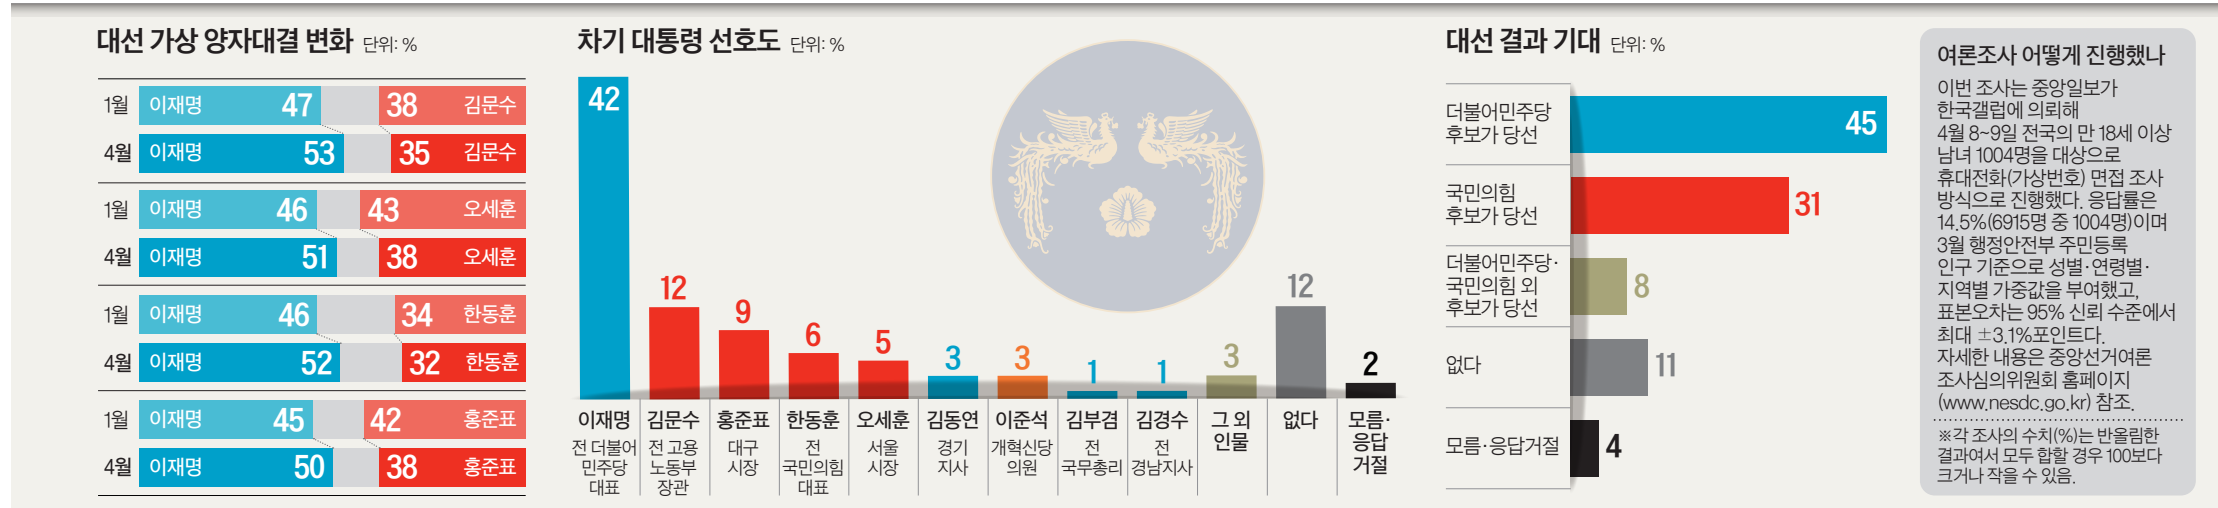

누구와 붙어도 과반... 이재명, 격차 벌렸다

(국민의힘)

본지·갤럽 대선 가상 양자대결 조사
이·홍준표 12%P, 이·오세훈 13%P
이·김문수 18%P, 이·한동훈 20%P
윤 파면 이후 지지율 차이 벌어져

윤석열 전 대통령 탄핵 이후 이재명 전 더불어민주당 대표의 독주 체제가 뚜렷한 것으로 나타났다.

이 전 대표가 국민의힘 후보와의 가상 양자대결에서 50% 이상의 지지율을 얻는 것으로 조사됐기 때문이다.

일부 후보와 접전을 벌였던 지난 1월 23~24일 조사에 비해 격차가 벌어졌다. 중앙일보가 여론조사업체 한국갤럽에 의뢰해 지난 8~9일 이틀간 전국 만 18세 이상 성인 1004명을 대상으로 휴대전화 가상번호를 활용해 전화 면접 여론조사를 실시한 결과, 이재명 전 대표와 홍준표 대구시장 가상대결에서 이 전 대표는 50%, 홍 시장은 38%로 12%포인트 차였다.

이 전 대표와 오세훈 서울시장 이 붙을 경우 각각 51%와 38%로 13%포인트

차였다. 모두 오차범위(±3.1%포인트) 밖의 두 자릿수 차였다.

각종 여론조사에서 보수 진영 내 지지율 선두를 달리고 있는 김문수 전 고용노동부 장관이 나설 경우, 이 전 대표와 김 전 장관은 각각 53%와 35%로 18%포인트 차였다. 이 전 대표와 한동훈 전 국민의힘 대표는 각각 52%와 32%로 20%포인트 차였다.

지난 1월 조사와 비교하면 이 전 대표의 지지세는 강화된 반면, 국민의힘 후보의 지지세는 약화됐다. 당시 이

전 대표와 오 시장이 맞붙으면 46%와 43%, 이 전 대표와 홍 시장이 대결하면 45%와 42%로 조사됐었다. 지지율 차이가 각각 3%포인트로 오차범위 내 승부였다.

어느 정당 후보가 당선되기를 바라는지 물었을 때의 격차도 컸다. 민주당 45%, 국민의힘 31%로 14%포인트 차였다. 지난 1월 조사 때 '정권 교체'(51%)와 '정권 유지'(42%) 격차는 9%포인트였다.

이번 조사에서 양당 이외의 정당 후

보를 택한 비율은 8%였다.

개헌에 대한 응답자의 67%가 '개헌이 필요하다'고 답했다. '필요하지 않다'는 21%였다. 개헌할 경우 선호하는 권력 구조로는 대통령 중심제가 41%로 가장 높았고, 대통령이 외치를 맡고 총리가 내치를 맡는 분권형 대통령제 24%, 의원내각제 19%였다.

윤 전 대통령 탄핵 결정에 대해선 '동의한다' 73%, '동의하지 않는다' 24%로 조사됐다.

허진·조수빈 기자

이재명, 중원싸움 선점... 아직 못 정한 무당층·부동층 변수

이, 다자대결서 중도층 지지율 43%
“국민의힘 주자 확정 뒤 흐름도 봐야”

중앙일보-한국갤럽 여론조사에서 이재명 전 더불어민주당 대표가 국민의힘 대선 주자들을 상대로 우위를 보인 것은 중도층 여론, 즉 중원 싸움에서 선전했기 때문으로 풀이된다.

이 전 대표는 다자대결과 가상 양자대결 모두 전체 응답자 지지율보다 중도층 응답자 지지율이 더 높았다. 모든 주자를 대상으로 한 다자대결에서 이 전 대표 지지율은 42%였고, 김문수 전 고용노동부 장관(12%), 홍준표 대구시장(9%), 한동훈 전 국민의힘 대표(6%), 오세훈 서울시장(5%) 순이었다. 하지만 중도층 응답자로 좁히면 이재명(43%), 홍준표(9%), 김문수(8%), 한동훈(5%), 오세훈(4%) 순이었다.

두 달 반 전인 1월 23~24일 중앙일보-갤럽 조사와 비교하면 이 전 대표의 중도층 지지율은 7%포인트 상승했다. 반면에 김 전 장관과 홍 시장의 중도층 지지율은 각각 1%포인트 하락했고, 한 전 대표는 4%포인트, 오 시장은 5%포인트 하락했다. 가상 양자대결에서도 이 전 대표는 중도층에서 강세였다. 중도층 지지율은 이재명(54%) 대 홍준표

(32%), 이재명(56%) 대 오세훈(32%), 이재명(56%) 대 한동훈(29%), 이재명(58%) 대 김문수(28%)로 격차는 모두 20%포인트 이상이었다. 이는 양자대결 전체 응답자 지지율(이재명 50% 대 홍준표 38%, 이재명 51% 대 오세훈 38%, 이재명 53% 대 김문수 35%, 이재명 52% 대 한동훈 32%)보다 더 큰 격차다.

“탄핵쇼크에 보수층 여론 안 잡혔을 수도”
허진재 갤럽 여론수석은 “홍 시장은 20대(이재명 37%, 홍준표 39%)에서, 오 시장은 서울(이재명 46%, 오세훈 43%)에서 선방한 게 그나마 격차를 좁힌 요인이었다”며 “김 전 장관은 중도층에서 이 전 대표보다 30%포인트 차이 열세였던 점, 탄핵 찬성파인 한 전 대표는 보수층 지지율(58%)이 70% 초반대인 다른 국민의힘 주자보다 낮은 점이 작용했다”고 분석했다.

이번 조사에서 이 전 대표의 우세가 두드러졌지만, 향후 정치 상황 및 여론 추이에 따라 판세는 언제든 이동할 수 있다는 전망도 나온다. 이번 조사는 윤석열 전 대통령 파면 나온 뒤인 8일부터 이틀간 진행됐다. 이재명 한국외대 정치외교학과 교수는 “탄핵 쇼크로 낙담한 보수 지지층의 여론이 잡히지 않