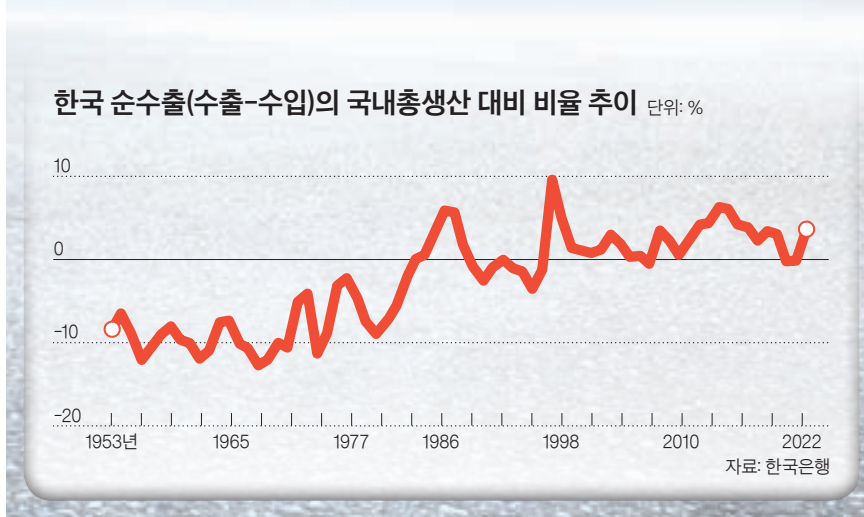

미국, 무역적자로 세계에 달러 공급

지난 4월 2일 트럼프 미국 대통령의 상호관계 정책 발표 이후 전 세계 금융 시장이 요동치고 있는 현상도 예사롭지 않다. 현재 세계 경제를 뒷받침하는 글로벌 유동성은 금이 아니라 미국의 무역적자를 통해 공급된다. 기축통화국인 미국이 다른 나라 물건을 사들이면서 달러를 전 세계에 공급해야 세계 경제가 굴러간다. 그리고 다른 나라들은 벌어들인 달러로 미국 국채를 사들임으로써 준비자산, 즉 외환보유액을 쌓고, 또 미국은 이렇게 국채를 팔아 조달한 돈으로 재정적자를 메우고 군사비 지출을 충당해 세계의 경찰 역할을 하는 시스템이다.

이 체제와 관련해 스티븐 미란 미국 백악관 경제자문위원회 의장은 7일 허드슨연구소 연설에서 미국이 달러와 미국 국채라는 준비자산, 그리고 안보 우산이라는 글로벌 공공재를 제공하고 있으니 다른 나라들이 여기에 무임승차

하지 말고 비용을 지불해야 한다고 역설했다. 지금 외환시장과 금융시장이 요동치는 것은, 이 비용에 대한 요구가 국가 간 신뢰라는 '글로벌 공공재'와 기존의 경제 질서를 깰지도 모른다는 두려움 때문이다. 이 상황에서 트럼프 대통령은 여유 있게 골프를 쳤는데, 이는 글로벌 공공재의 부재는 미국엔 큰 문제가 아니지만 그래도 협상을 원하면 연락하라는 메시지처럼 보이기도 한다.

한국은 무임승차가 아닌 이유

한국의 입장에서 기존 시스템을 보면, 우리가 미국에 상품을 팔아 얻은 달러로 미국 국채를 사면 미국은 그 돈으로 군대를 유지해 안보 서비스를 제공하는 관계다. 단순화해서 보면, 상품을 만들어 주고 그 대가로 미국 국채와 그에 기반한 안보 서비스를 얻는 상호의존 관계가 성립하고 있는 것이다. 주고받는 것이 있으니 무임승차는 아니다. 하지만 미국이 이 관계를 굳이 무임승차라고 부르는 것은, 미국 입장에서 이 체제가 외국 상품을 저렴하게 소비하는 데에는 유리할지라도 결국 자국의 부채를 누적시키고 제조업을 약화시키니 지속 가능하지 않다고 인식하기 때문일 것이다.

미란 의장은 7일 연설에서 미국과 새로운 관계를 맺는 방법도 알려준다. 여차피 수출을 해야 먹고 살 수 있는 무역 상대국들은 미국 시장 외에 다른 옵션이 별로 없으니 관세를 더 맞든, 미국 물건을 더 사든, 군비지출을 늘려서 미국의 부담을 덜어주든, 미국에 더 투자하든, 아니면 미국의 부채를 사실상 망감해 주든지 해서 미국이 제공하는 글로벌 공공재에 대해 더 많은 대가를 지불하면 된다고 한다.

그러면 이 옵션들 중 한국이 선택할 수 있는 것이 있을까. 우리도 그냥 보복 관세를 매기겠다는 식의 선택을 고려할 수도 있겠지만, 그것은 실효성이 약해 보인다. 그보다는 한국과 미국이 서로 윈-윈하면서 이 위기를 기회로 만들 수 있는 길을 찾아야 한다. 미국이 기존 체제에서 부채가 늘고 제조업이 약해져 지속가능성에 문제가 생겼다고 한다면, 우리도 기존 체제가 좋아서 즐기는 것이 아니라 오히려 불가피하게 많은 희생을 감내하고 있다고 말할 수 있다.

허리띠 졸라맨 무역적자국 한국

사실 한국은 원래 무역 적자국이 아니었다. 1997년 외환위기 이전까지 한국은 1980년대의 몇 년을 빼고는 거의

적자국이였다. 수출주도형 성장전략이 반드시 흑자주도형 성장전략과 같은 것은 아니다. 수출로 벌어들인 외화액이 외국에서 벌린 돈까지 더해서 기계 장비와 원자재 등을 수입하면서 장기간 적자를 겪었던 것이 실상이다. 1990년대 초중반의 투자 붐과 호황은 많은 부분 외국자본을 싸게 빌려올 수 있었기에 가능했다. 기업들이 석달짜리 싼 달러를 빌려서 장기로 투자를 하다가 외국자본이 일거에 빠져나가면서 외환위기를 맞이했지만 말이다.

한국은 생각지도 못했던 외환위기를 맞아 경제가 붕괴하자 그 트라우마로 허리띠를 졸라매고 흑자국이 된 것이다. 달러가 부족해 생존 위기를 맞았던 나라가 달러와 미국 국채를 원하는 것을 탓할 수 있다. 미국의 적자도 아시아 국가들이 달러화와 안전자산에 집착하기 시작한 1998년 이후에 본격적으로 심화하였음을 주목할 필요가 있다.

사실 거시경제적 관점에서 보면 무역 적자를 본다는 것은 생산에 비해 소비를 많이 한다는 이야기와 같다. 국내 생산으로 민간소비와 투자, 정부지출을 충당하지 못하니 외국에서 생산된 것을

들여오는 것이다. 거꾸로 무역적자를 본다는 것은 생산은 많이 하면서도 소비를 못하고 저축에 몰두하는 것과 같다. 미국은 국내총생산에서 민간소비가 차지하는 비중이 68%에 이른다. 하지만 한국은 이 비율이 49%에 불과하다.

소비 많은 무역적자국이 더 행복?

경제학 교과서를 보면 국민의 효용 또는 행복감을 결정하는 것은 소비다. 따라서 무역 적자국의 국민이 무역 흑자국의 국민보다 적어도 이론적으로는 더 행복할 수 있다. 한국은 내수와 국민 행복을 일정 정도 포기하면서 미국 국채라는 안전자산을 쌓았고, 그 돈이 미국 국민의 활발한 소비와 국방비 지출에 일조했던 것이다. 최근에는 국내에 투자될 수 있었던 거액의 돈이 미국에 투자돼 미국 일자리를 만드는 데 쓰이고 있다. 한국 입장에서도 이 시스템은 만성적 내수 부진, 내수 일자리의 질적 저하, 청년 일자리의 부족과 저출산의 심화까지 연결되는 것이어서 지속 가능하다고 보기 어렵다.

따라서 우리 입장에서도 미국이 정말 원하는 것이 글로벌 불균형을 완화

하는 시스템이라면 이해관계가 일치하는 면이 있다. 단, 외환위기의 트라우마에서 벗어날 수 있는 외환 안전망이 적절히 존재한다는 것이 윈-윈의 필요조건이다. 외환시장의 안전망을 구축하는데 미국이 관심을 갖는다면 한국도 무역 불균형을 줄일 수 있는 여지가 있다.

외환 안전망이 없다면 한국은 관세전쟁을 회피하기 위해 환율을 절하하는 환율전쟁 모드로 가야 할 수도 있다. 이는 미국에 파는 상품의 가격 인상 요인을 완화까지 하락을 통해 한국 국민이 실질소득 하락을 감수하며 흡수하는 격이 된다. 한국의 내수가 위축되면 미국 입장에서 한국에 물건을 많이 팔 수 없으니 윈-윈이라고 할 수 없다.

상호관세율이 대미 무역흑자 비율을 근거로 계산되었으므로 앞으로 흑자 추이에 따라 상호관세율이 업데이트된다는 점이 확실하다면, 대미 무역흑자를 줄이는 방향으로 갈 수밖에 없다. 이 과정에서 대미 수출을 줄이는 것보다는 대미 수입을 늘리는 방안을 모색하는 것이 윈-윈에 더 부합할 것인데, 그것은 한국의 내수가 충분히 뒷받침돼야 가능하다. 한국의 내수가 늘어나려면 외환 안전망 때문에 허리띠를 졸라매 필요성이 줄어들어야 한다.

100년을 미 국채가 안전자산 될까

미란 의장이 썼던 보고서에는 100년 만기 미국 국채를 발행해 다른 나라들이 보유한 기존 미국 국채를 이것으로 차환해주는 식의 방안을 도입하면 미국 국채라는 안전자산을 계속 보유하게 할 수 있다는 해결책이 나온다. 미국이 당근과 채찍으로 무역 흑자국들로 하여금 100년 만기 미국 국채를 보유하게 만들 수 있을지 모른다. 그러나 글로벌 금융시장이 그것을 진정한 안전자산이라고 믿게 하는 것은 또 다른 문제다.

1997년 이전까지만 해도 미국과 다른 나라들 사이의 불균형은 지금처럼 심하지는 않았다. 글로벌 불균형은 아시아 외환위기로 '글로벌 공공재'가 크게 훼손된 후 확대됐다. 이 상황은 상호 신뢰와 협조 속에서 지속가능한 글로벌 공공재를 함께 모색함으로써 극복해야 한다. 만약 현재의 불확실성이 이런 노력의 계기가 된다면, 조정 과정에서의 부작용은 극소화해야 한다. 한국은 불균형을 완화하려면 내수 확충이 필요한 상황이다. 대외 안전망을 갖추면서 내수 확충은 생산적 부문을 중심으로 이루어지게 해야 한다. 그래야 윈-윈도 가능하다.

집수리비 걱정하지 마세요!
제가 먼저 저렴하게 수리해 드리고 팔아 드리겠습니다!!

▶ NVAR Top Producer
▶ Zillow Premier Agent
▶ Top 15% Nationwide Agent by Homesnap

페어팩스 스테이션 싱글홈

$1.2 M

Comer Lot
Many Upgraded

웃브리지 타운홈

$495,000

방3, 화3.5
Lake Ridge 커뮤니티

COMING SOON 리스팅

굿 로케이션 집 수리중입니다.

- Annandale 싱글 홈 $890,000
- Springfield 싱글 홈 $800,000
- South Riding 싱글 홈 $1,2M

여전히 매물이 부족합니다. 동네 최고가로 팔아드리겠습니다.

FAIRFAX REALTY 11130 Fairfax Blvd. #105
Fairfax, VA 22030

인연을 소중히 여기는 **김경아 부동산** 703-919-0472 jennetpro4u@gmail.com